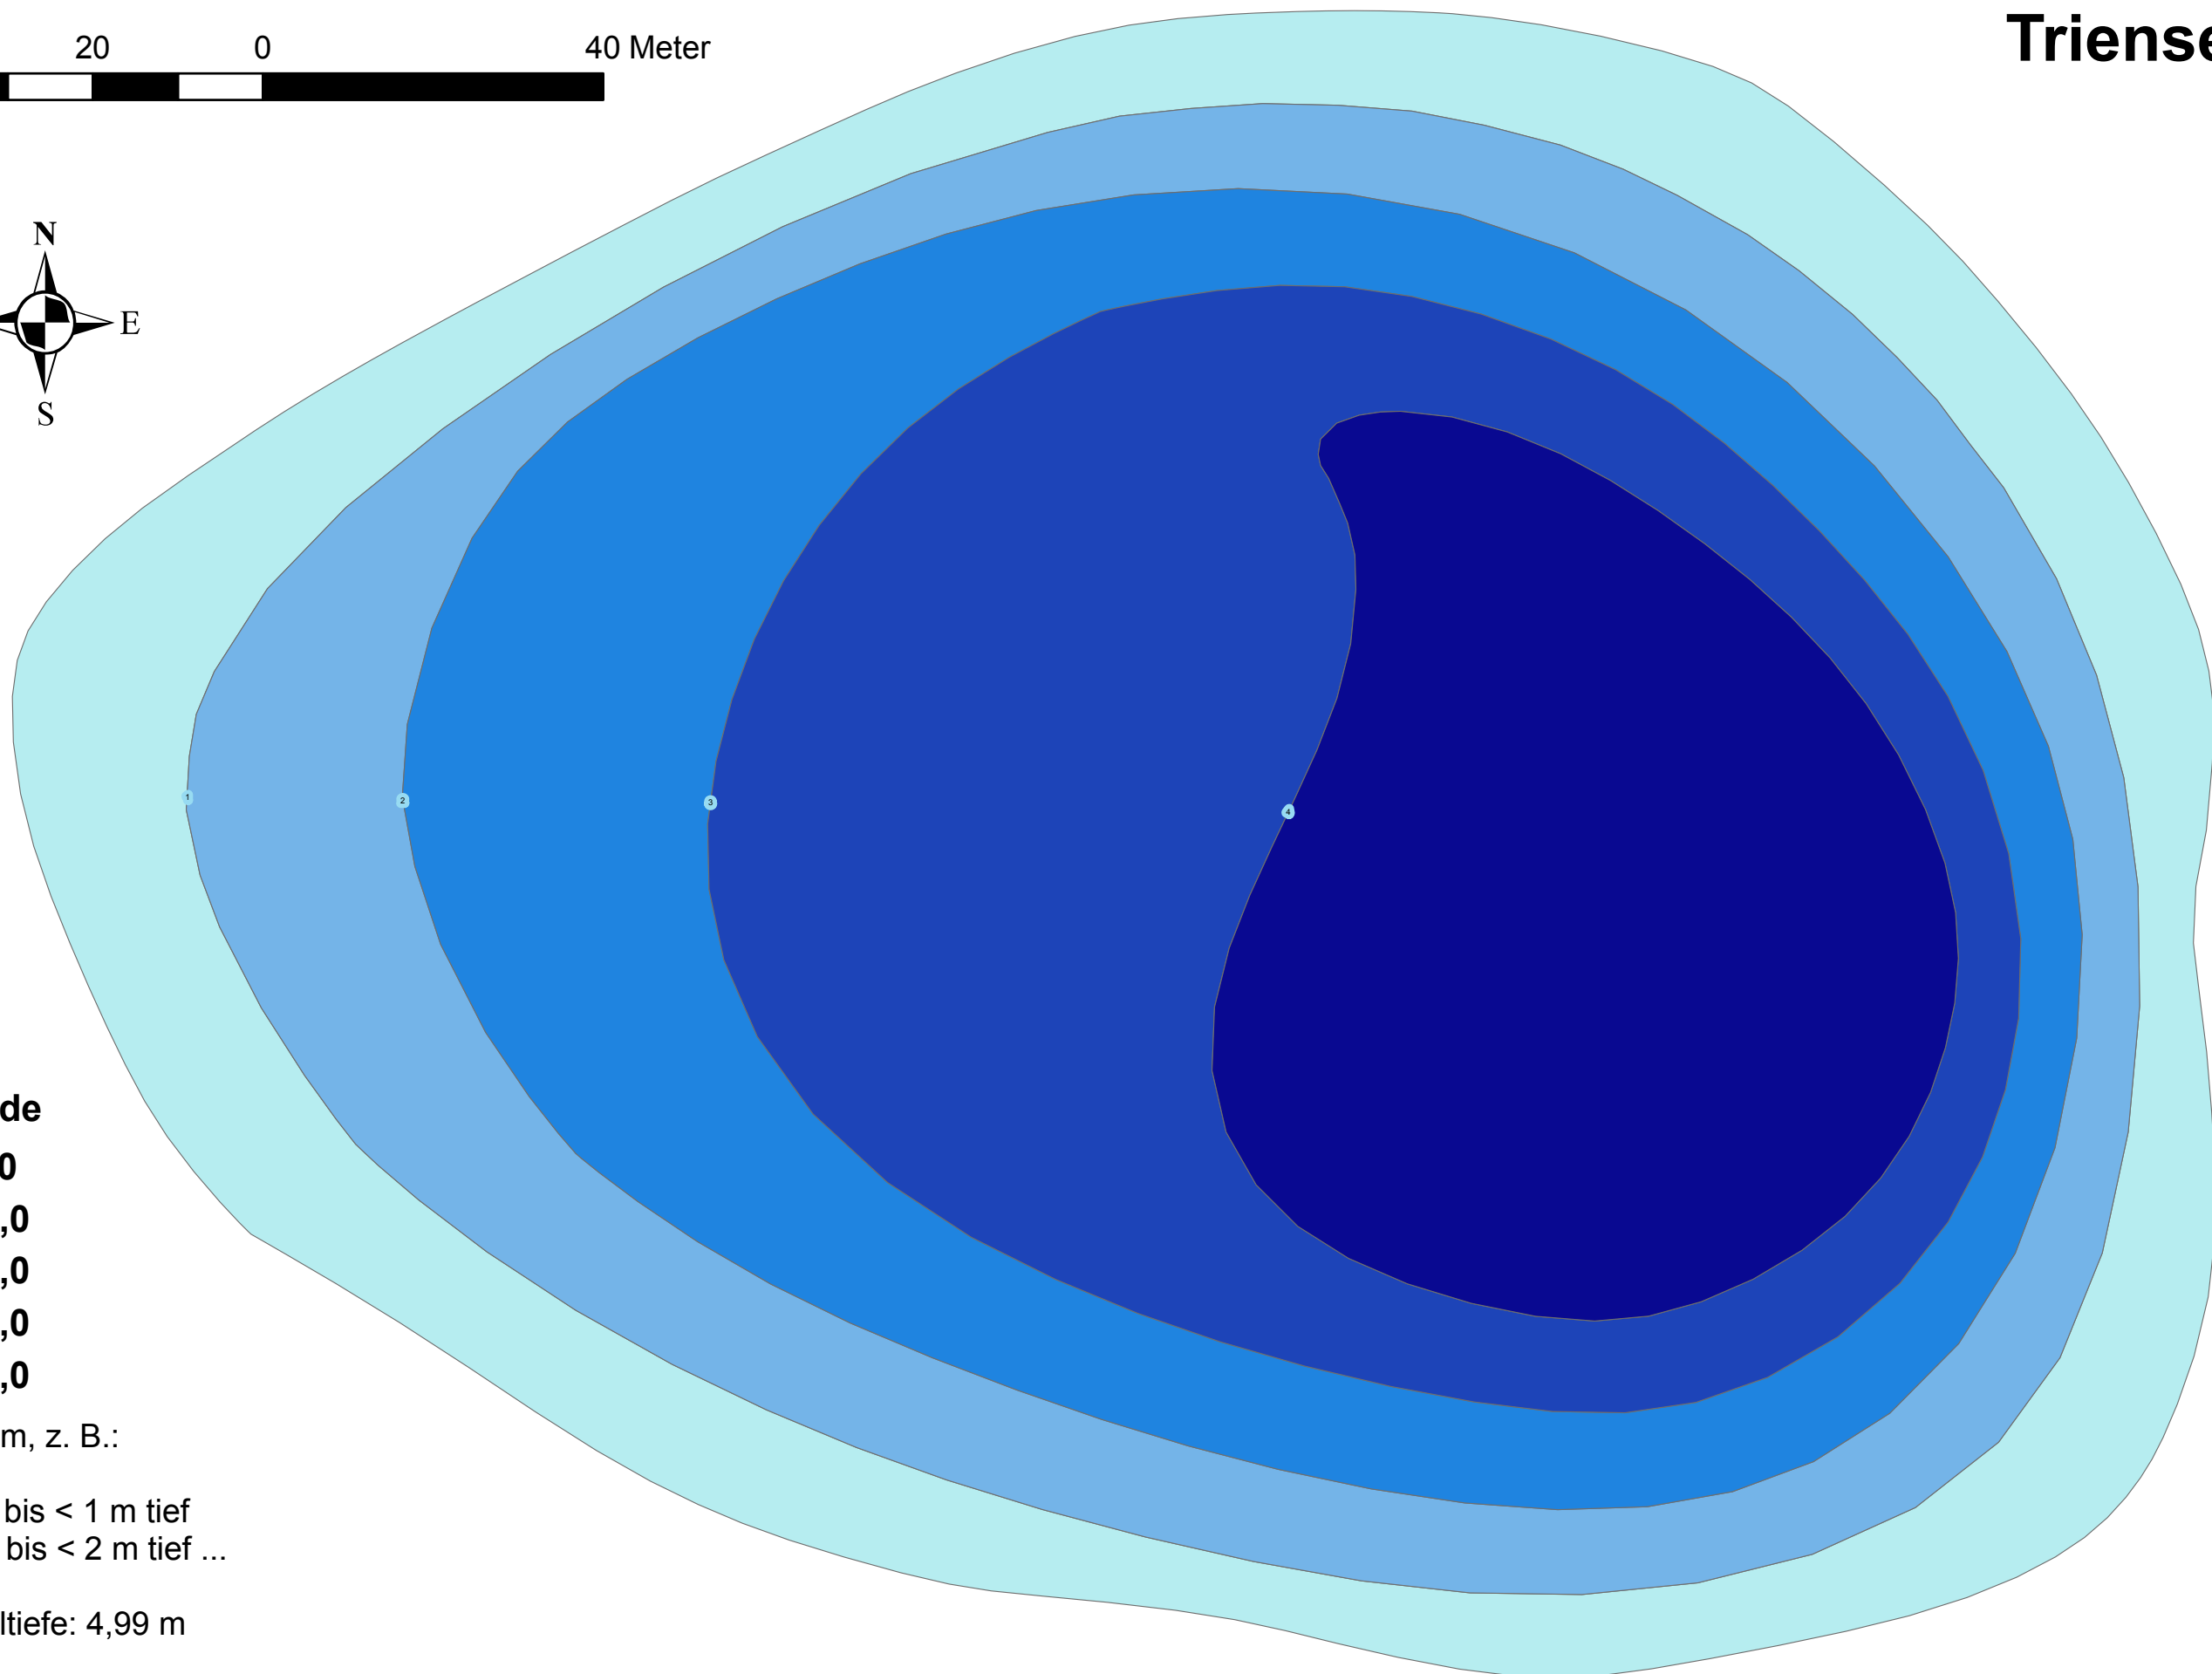

# Triensee

## Legende

Tiefe in m, z. B.:

0,0 = 0 bis < 1 m tief  
-1,0 = 1 bis < 2 m tief ...

Maximaltiefe: 4,99 m