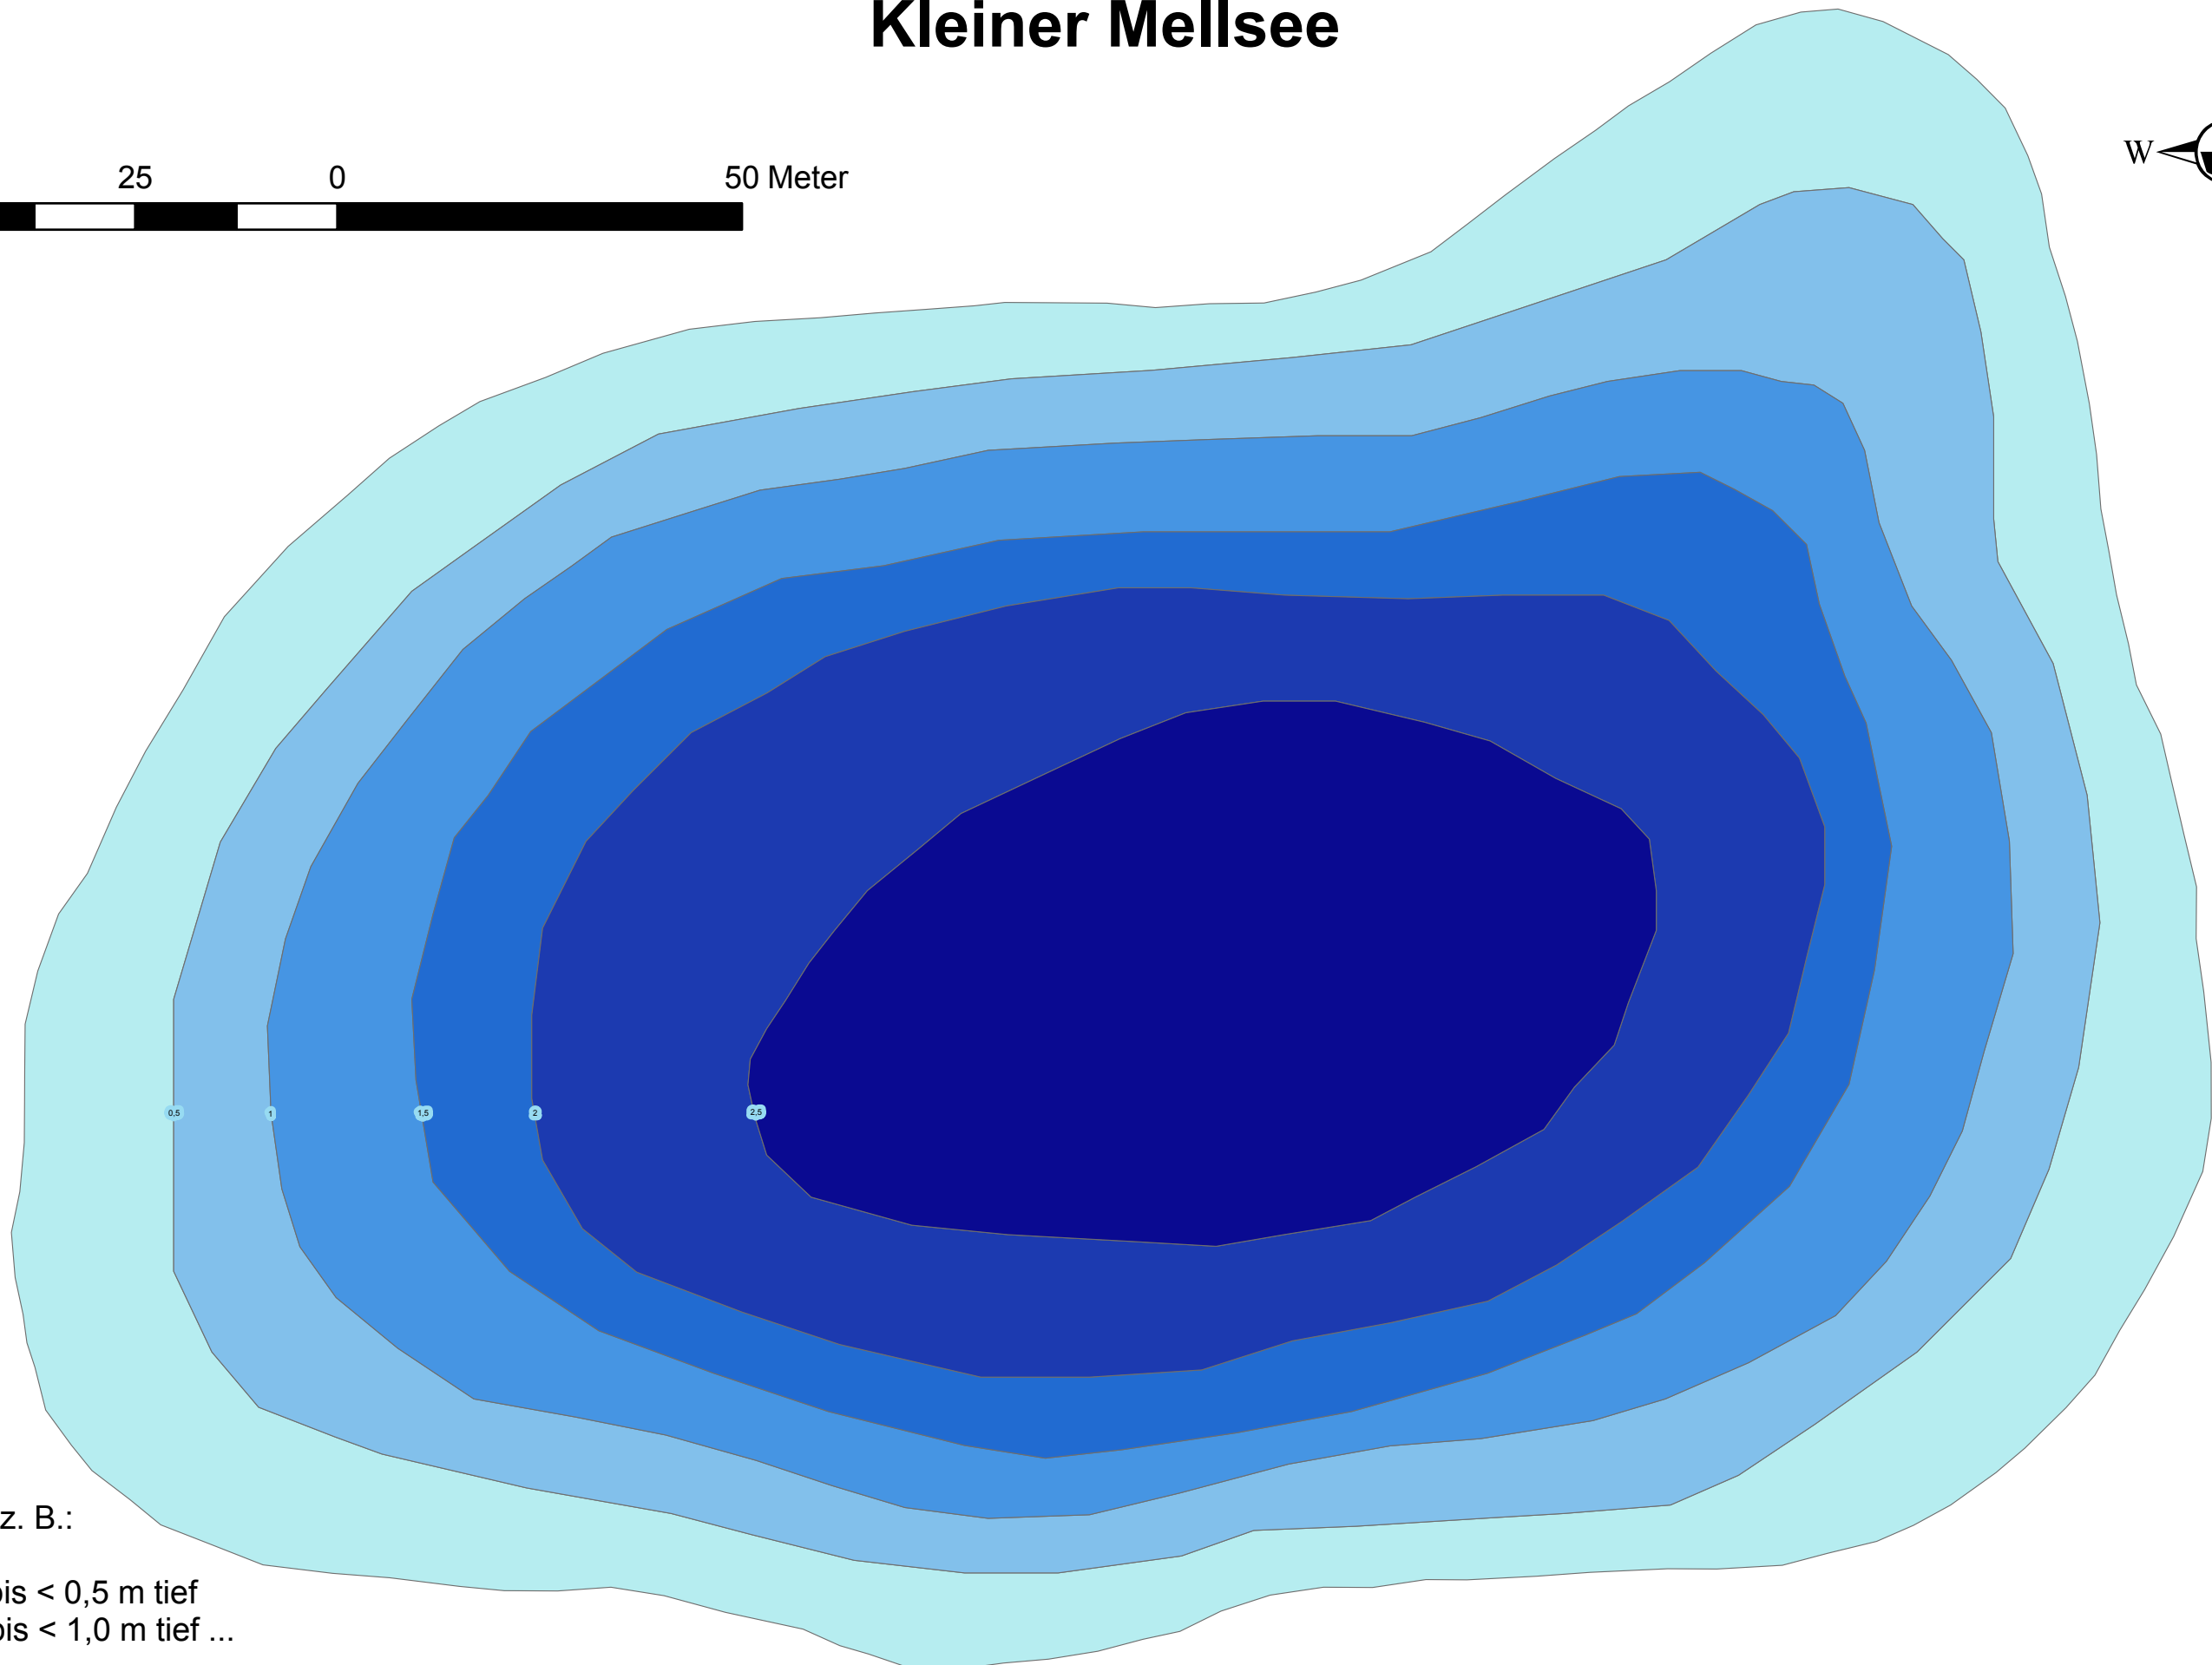

# Kleiner Mellsee

## Legende

Tiefe in m, z. B.:

0,0 = 0,0 bis < 0,5 m tief  
-0,5 = 0,5 bis < 1,0 m tief ...

Maximaltiefe: 2,80 m

Quelle: Ministerium für Landwirtschaft, Umwelt und Verbraucherschutz M-V, Seenreferat, 1998