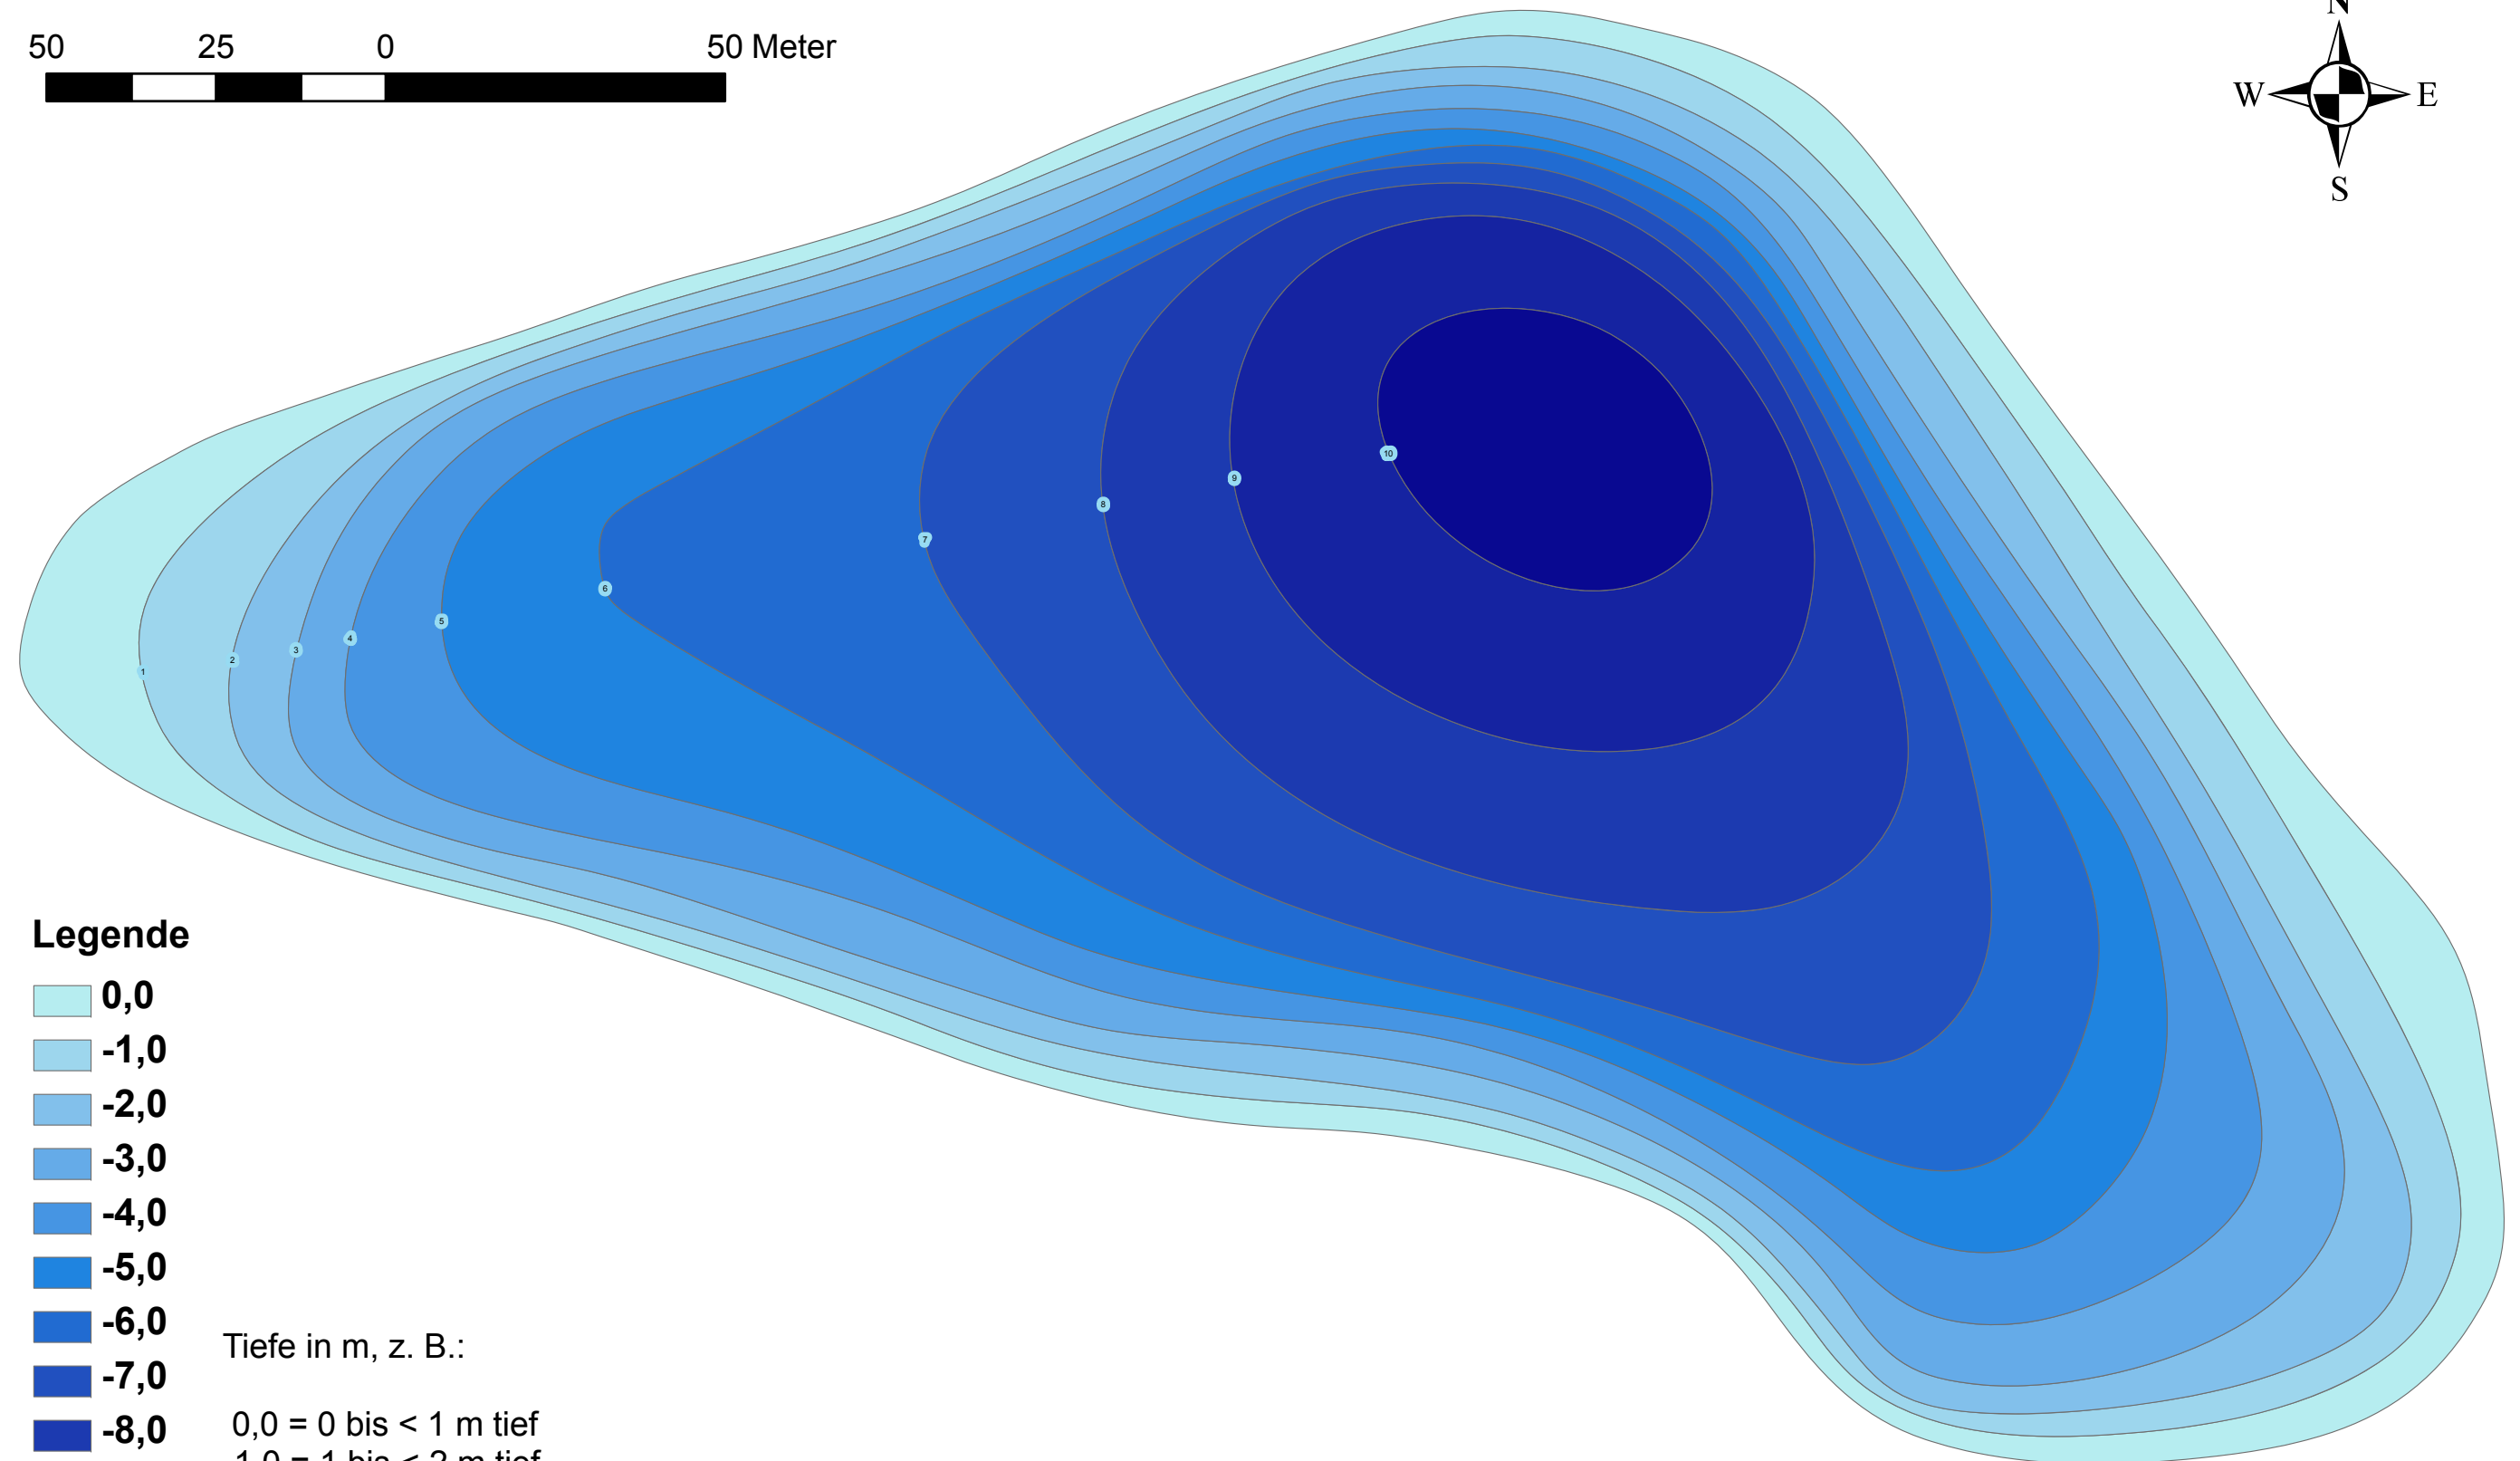

Wrechensee

Legende

- 0,0
- 1,0
- 2,0
- 3,0
- 4,0
- 5,0
- 6,0
- 7,0
- 8,0
- 9,0
- 10,0

Tiefe in m, z. B.:
0,0 = 0 bis < 1 m tief
-1,0 = 1 bis < 2 m tief ...
Maximaltiefe: 10,50 m