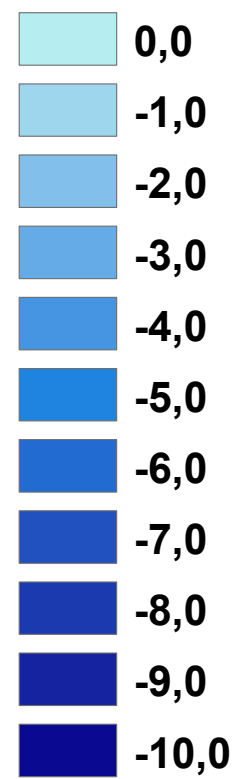

Wols-Kuhlsee

Legende

Tiefe in m, z. B.:

0,0 = 0 bis < 1 m tief
-1,0 = 1 bis < 2 m tief ...

Maximaltiefe: 10,80 m