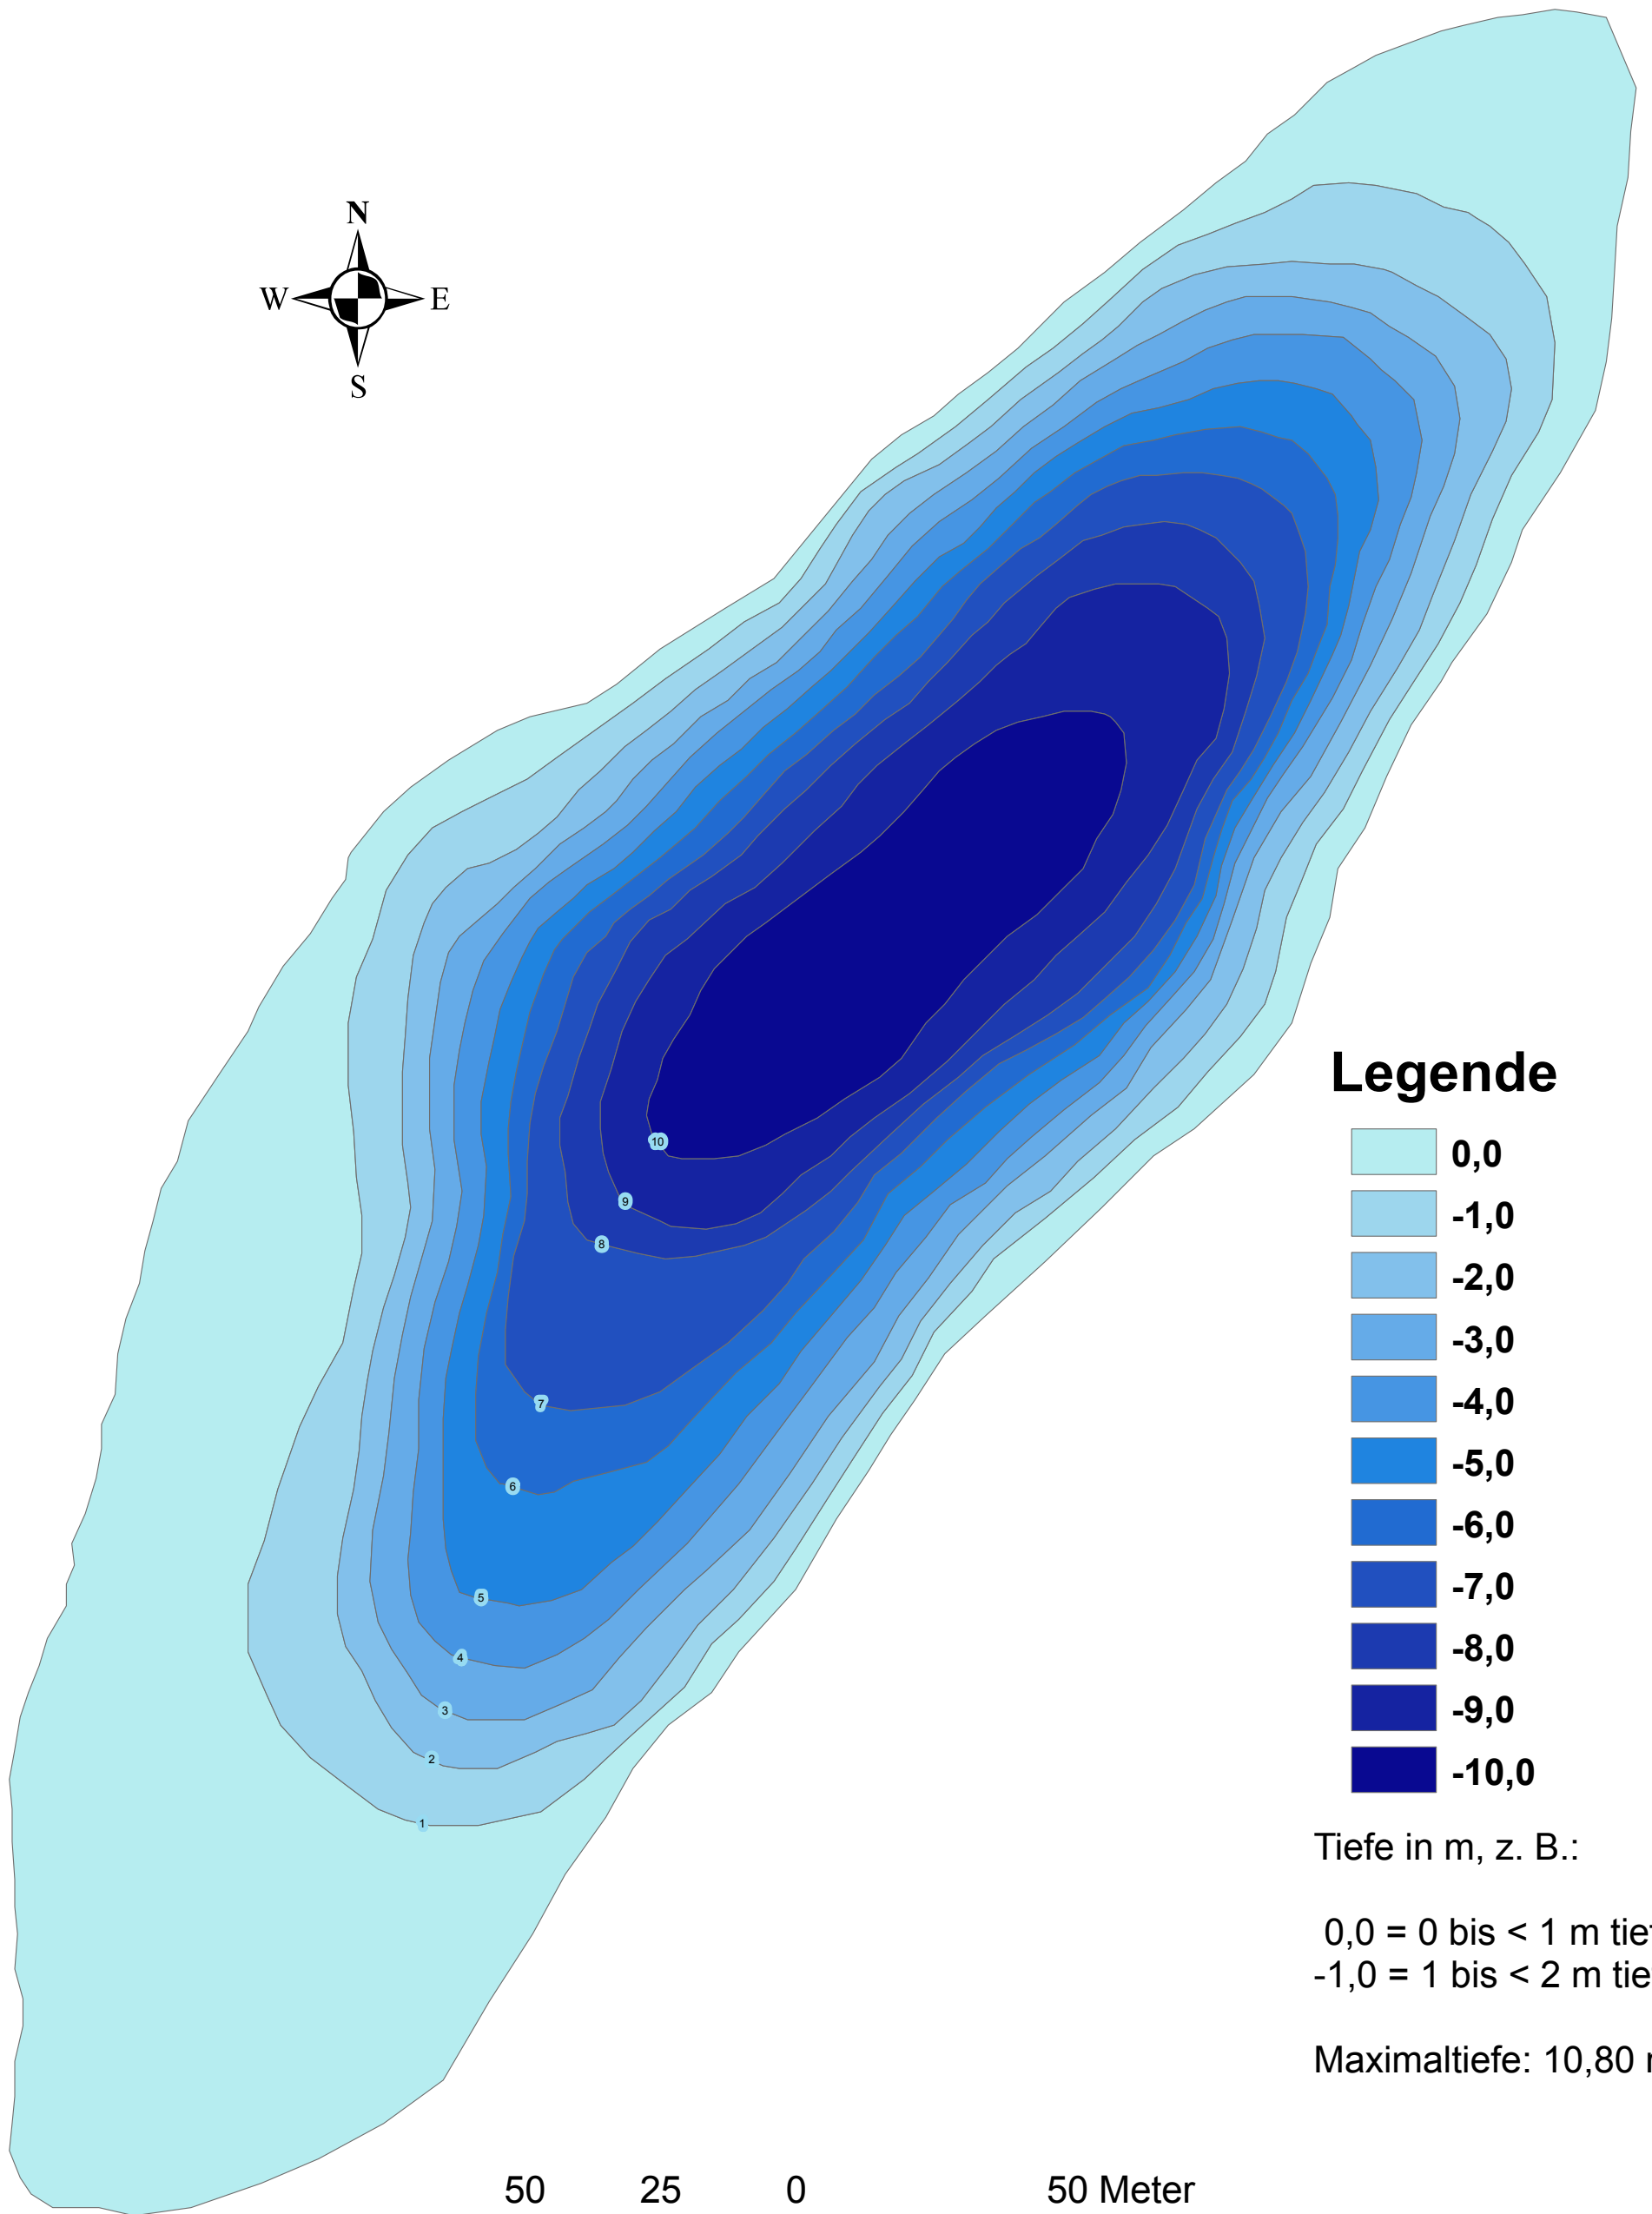

Wols-Kuhlsee

Legende

Tiefe in m, z. B.:

0,0 = 0 bis < 1 m tief
-1,0 = 1 bis < 2 m tief ...

Maximaltiefe: 10,80 m