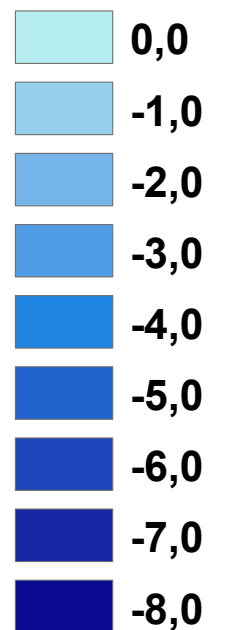

Sülzpfuhl

30 15 0 30 Meter

Legende

Tiefe in m, z. B.:

0,0 = 0 bis < 1 m tief
-1,0 = 1 bis < 2 m tief ...

Maximaltiefe: 8,40 m