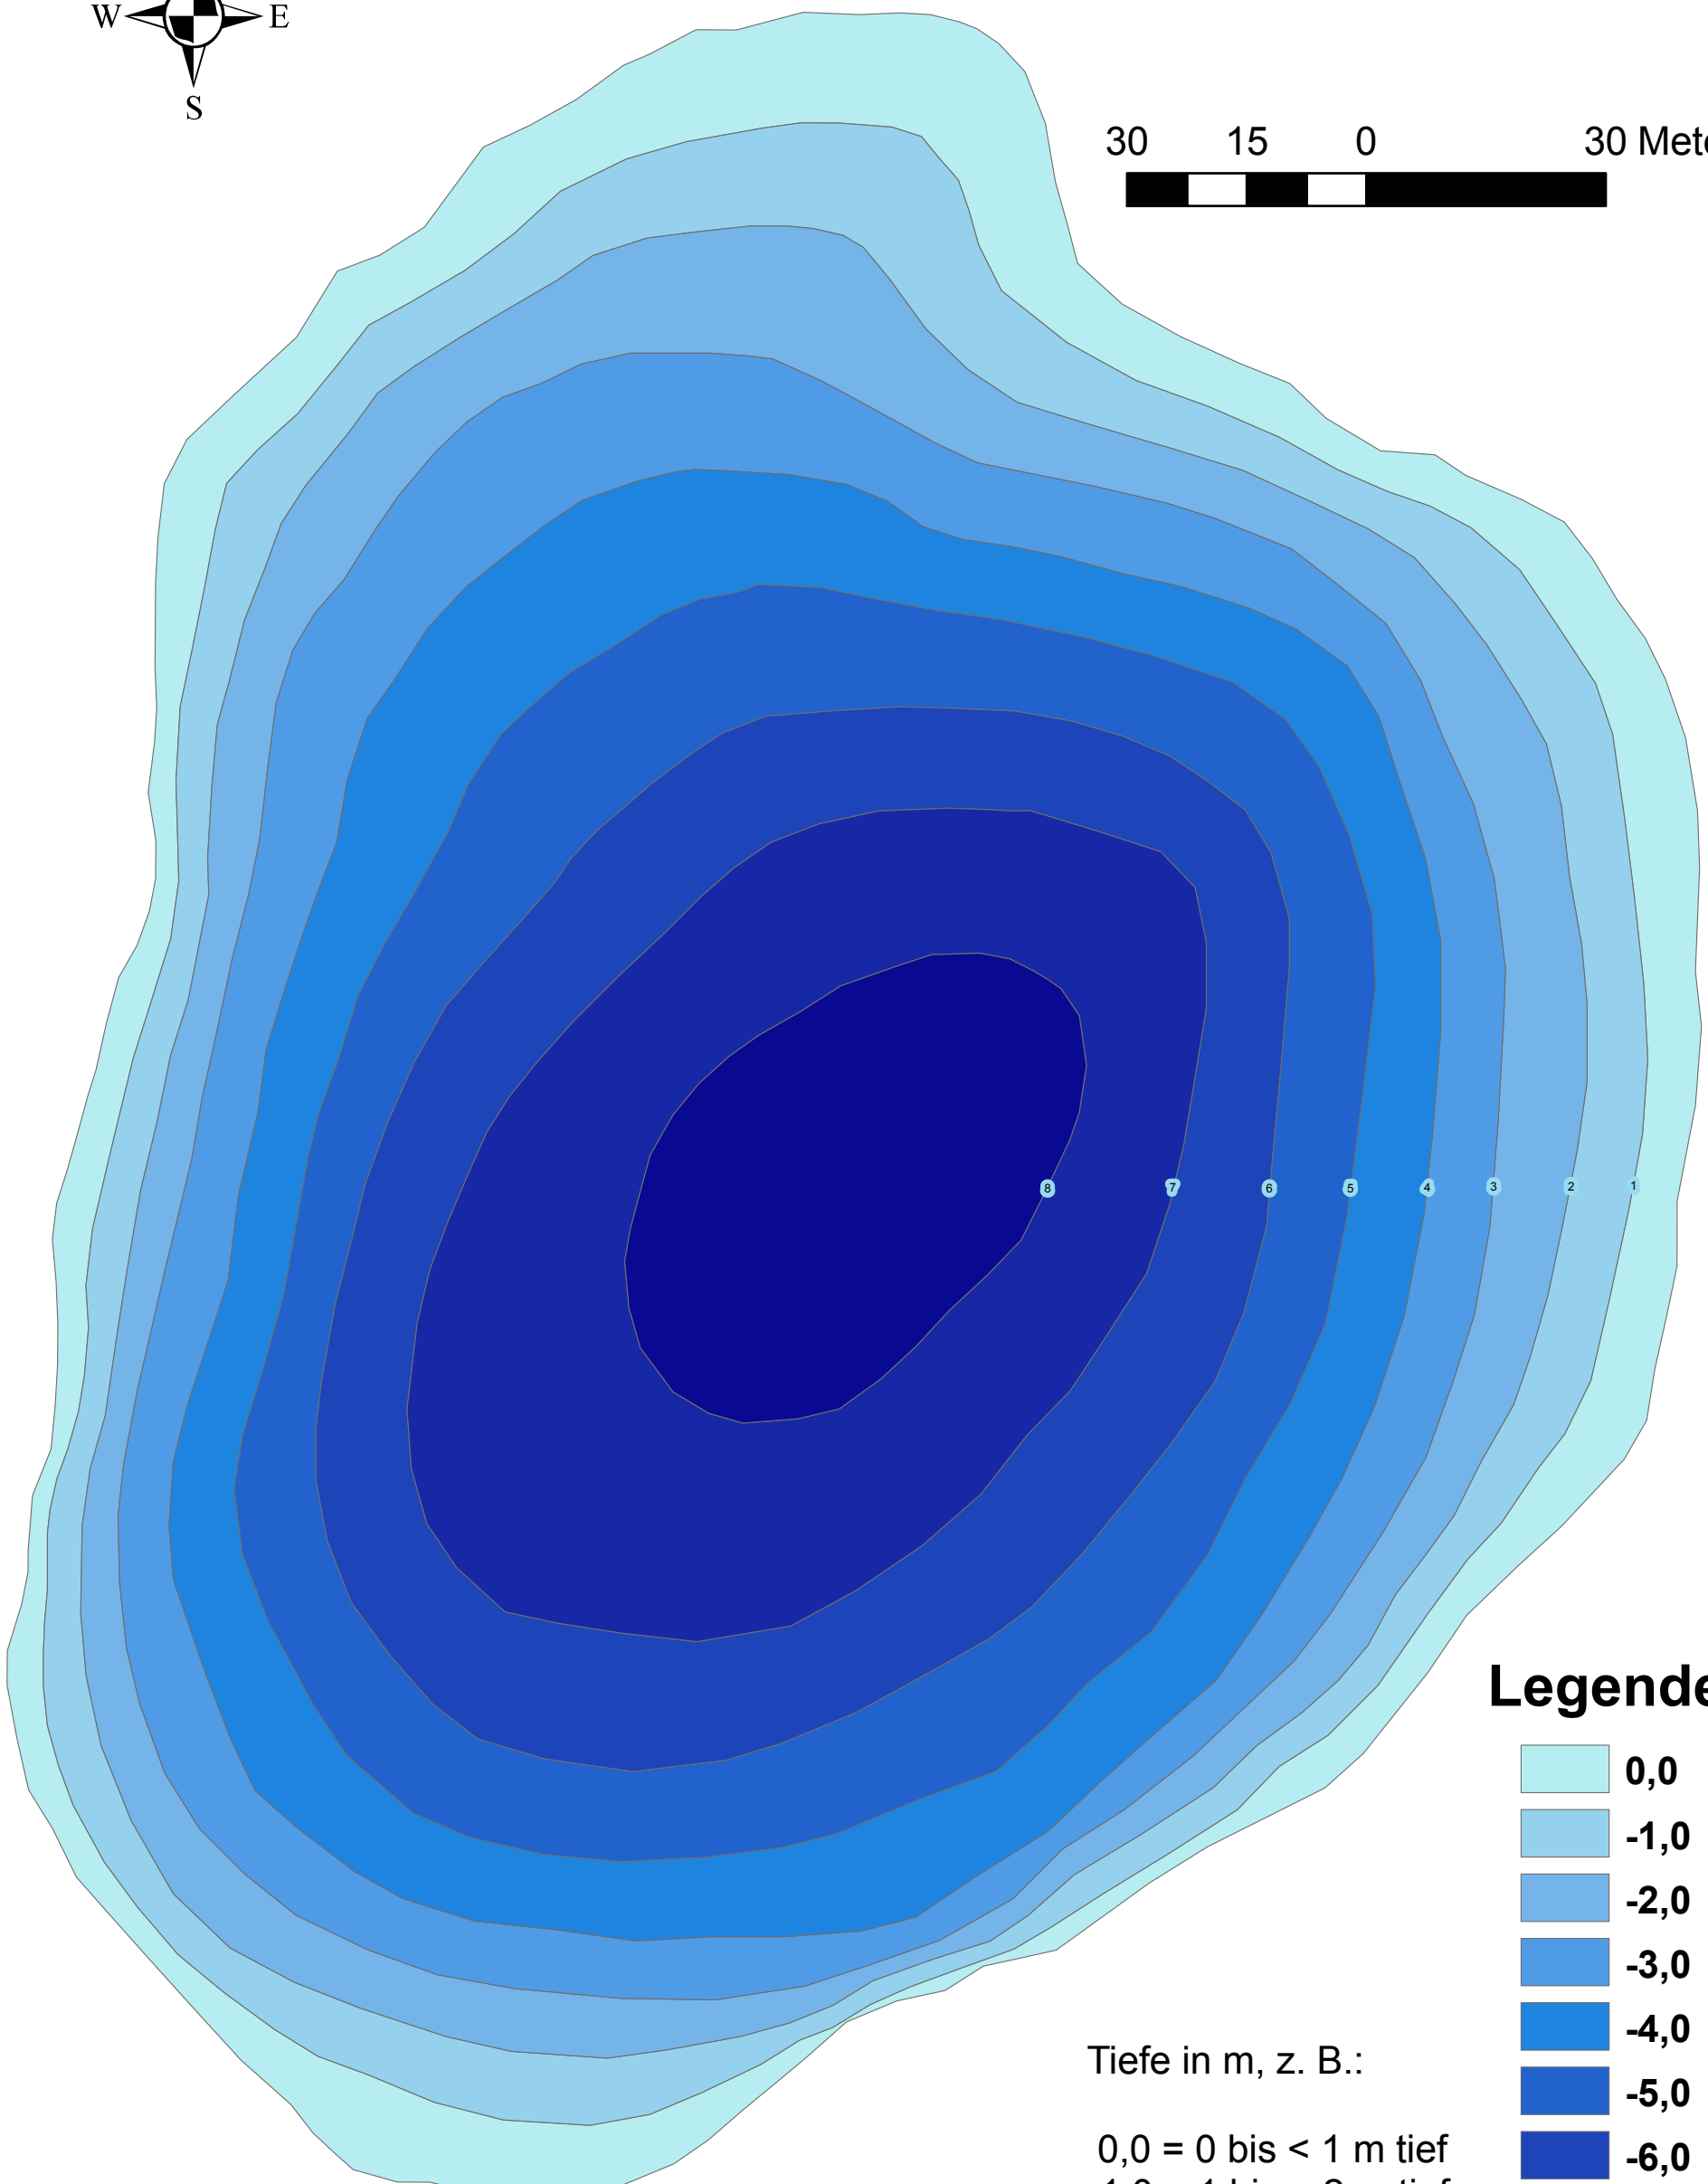

Sülzpfuhl

30 15 0 30 Meter

Legende

Tiefe in m, z. B.:

0,0 = 0 bis < 1 m tief
-1,0 = 1 bis < 2 m tief ...

Maximaltiefe: 8,40 m