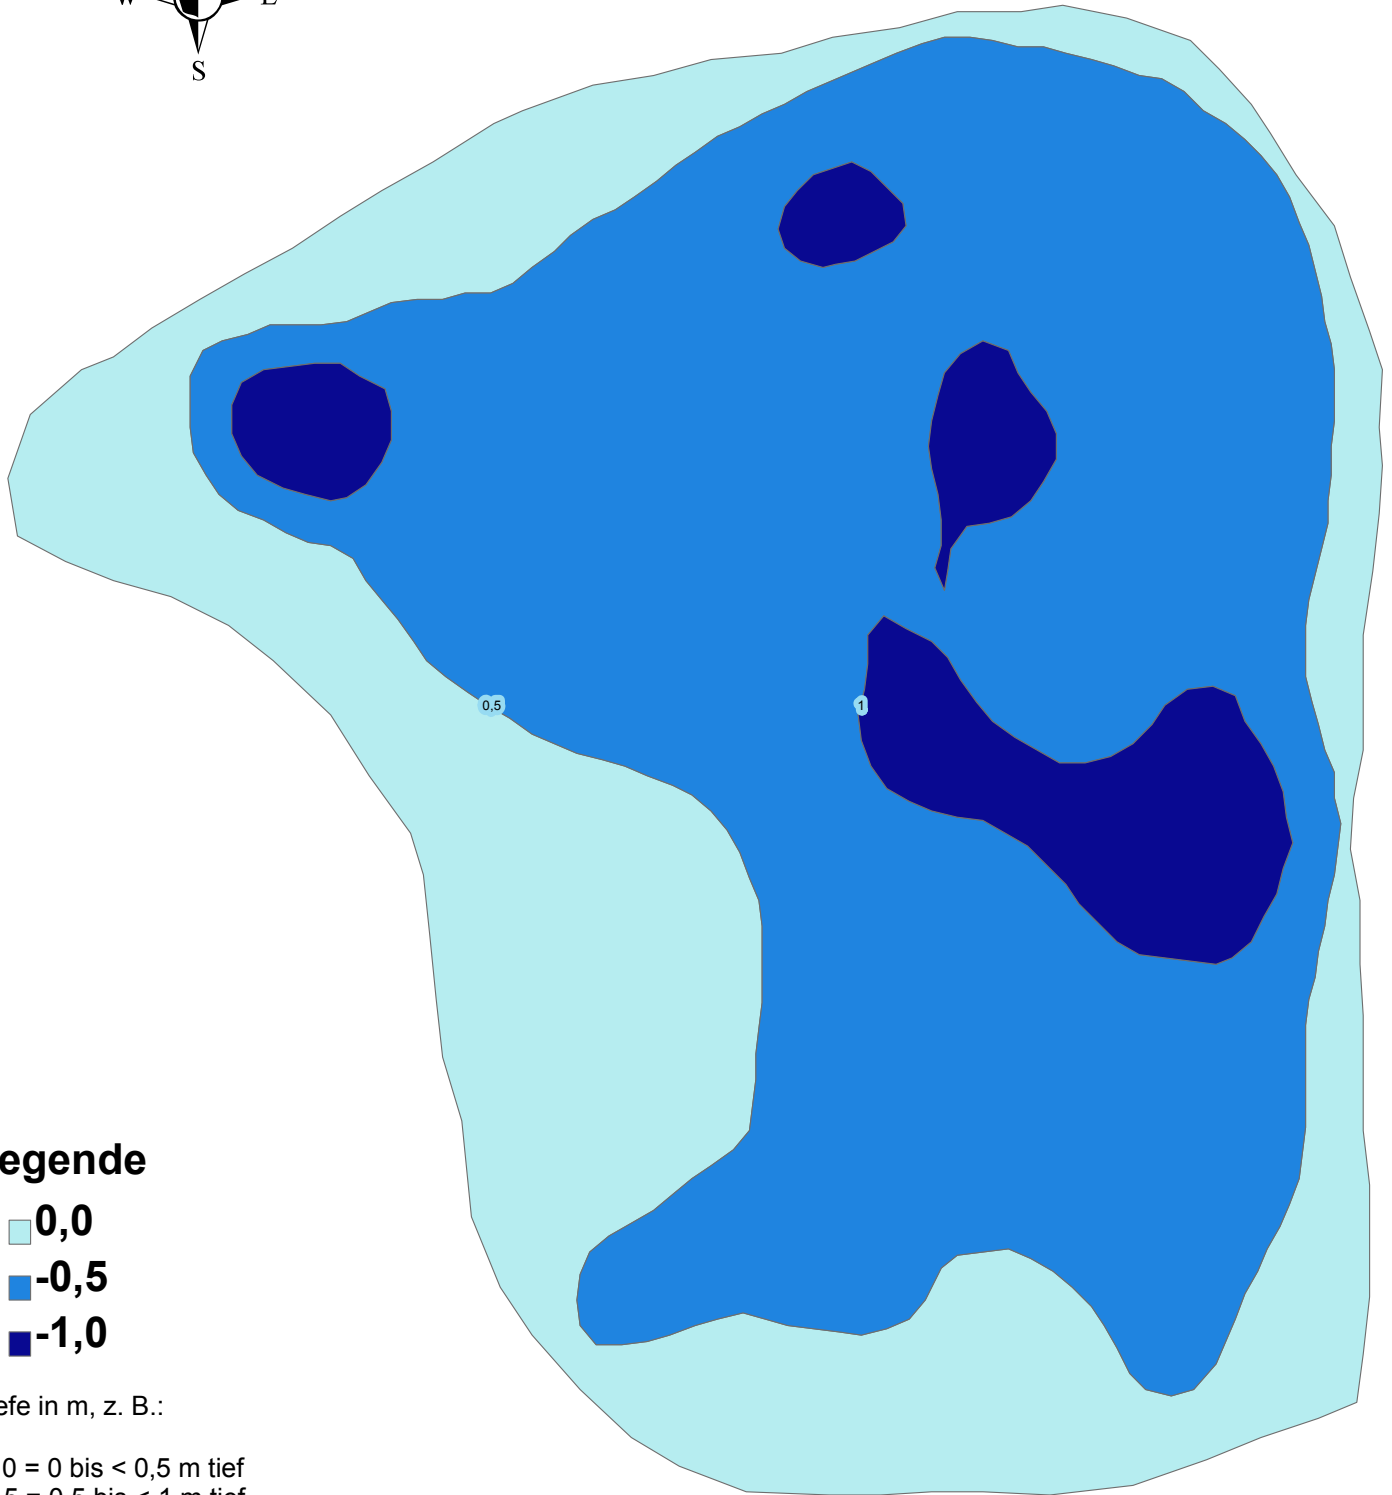

Matgendorfer See (Wall)

Legende

- 0,0
- 0,5
- 1,0

Tiefe in m, z. B.:

0,0 = 0 bis < 0,5 m tief
-0,5 = 0,5 bis < 1 m tief ...

Maximaltiefe: 1,90 m

50 25 0 50 Meter