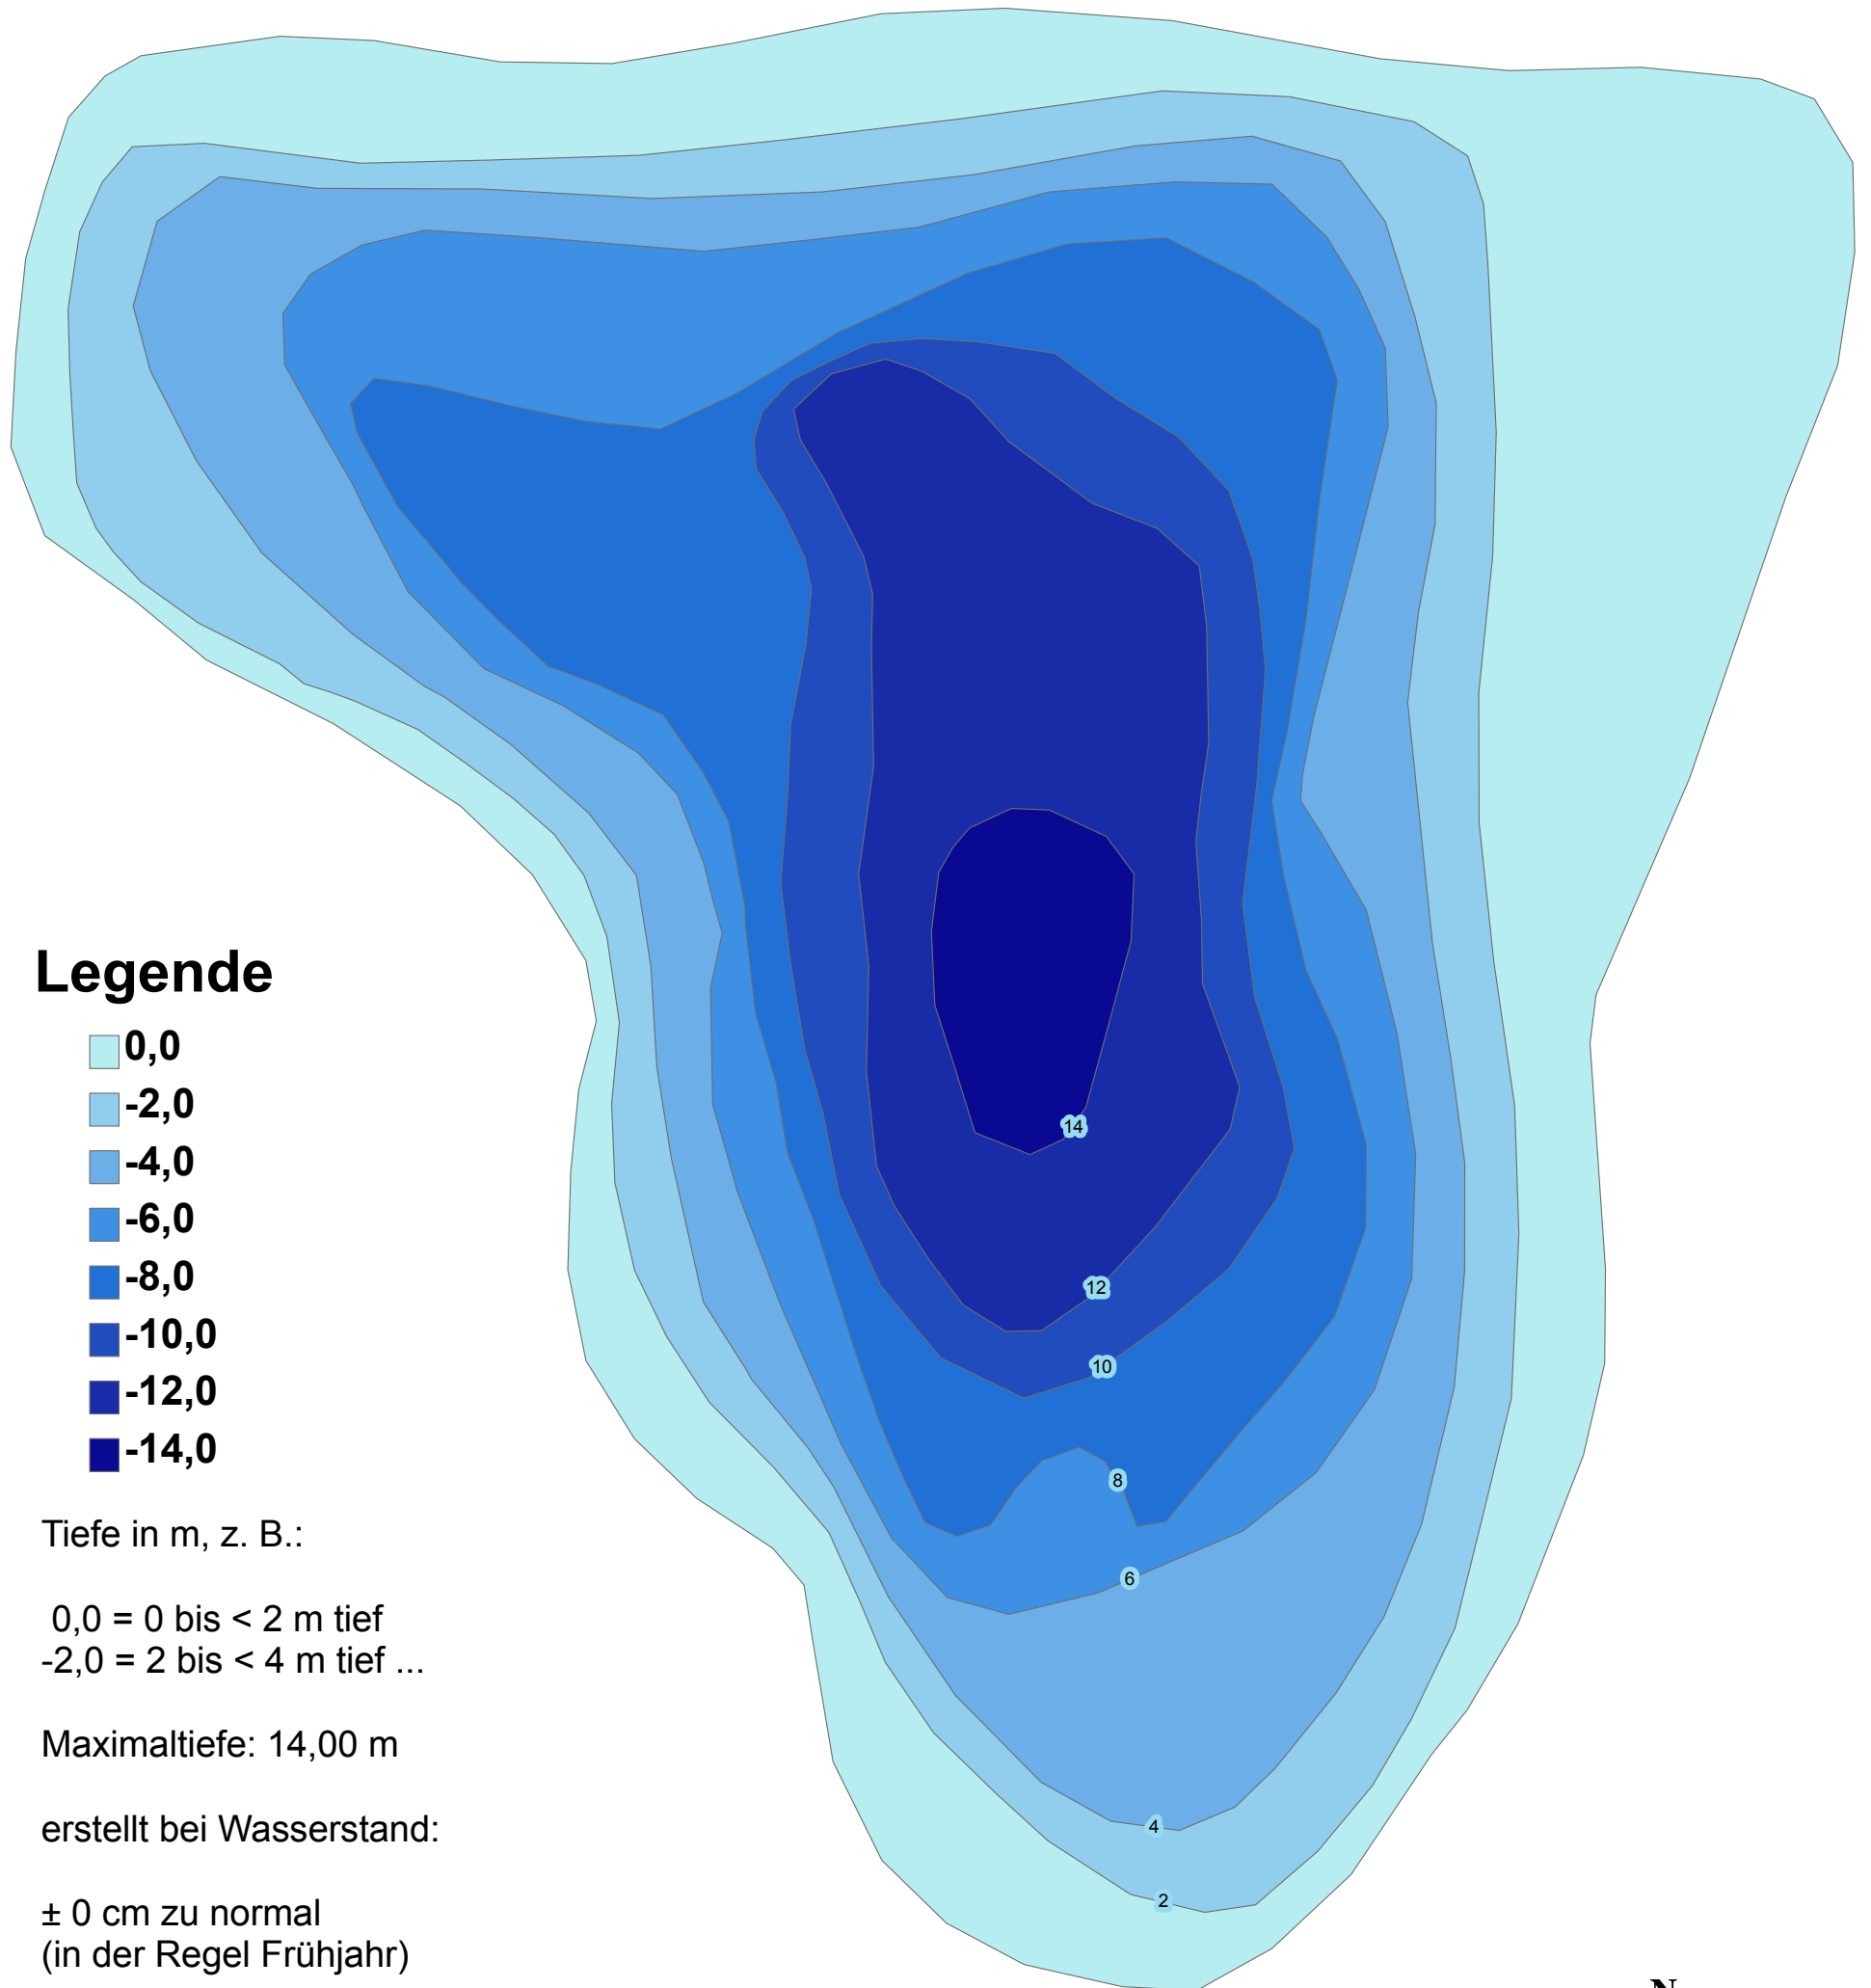

Tongrube Altentreptow

40 20 0 40 Meter