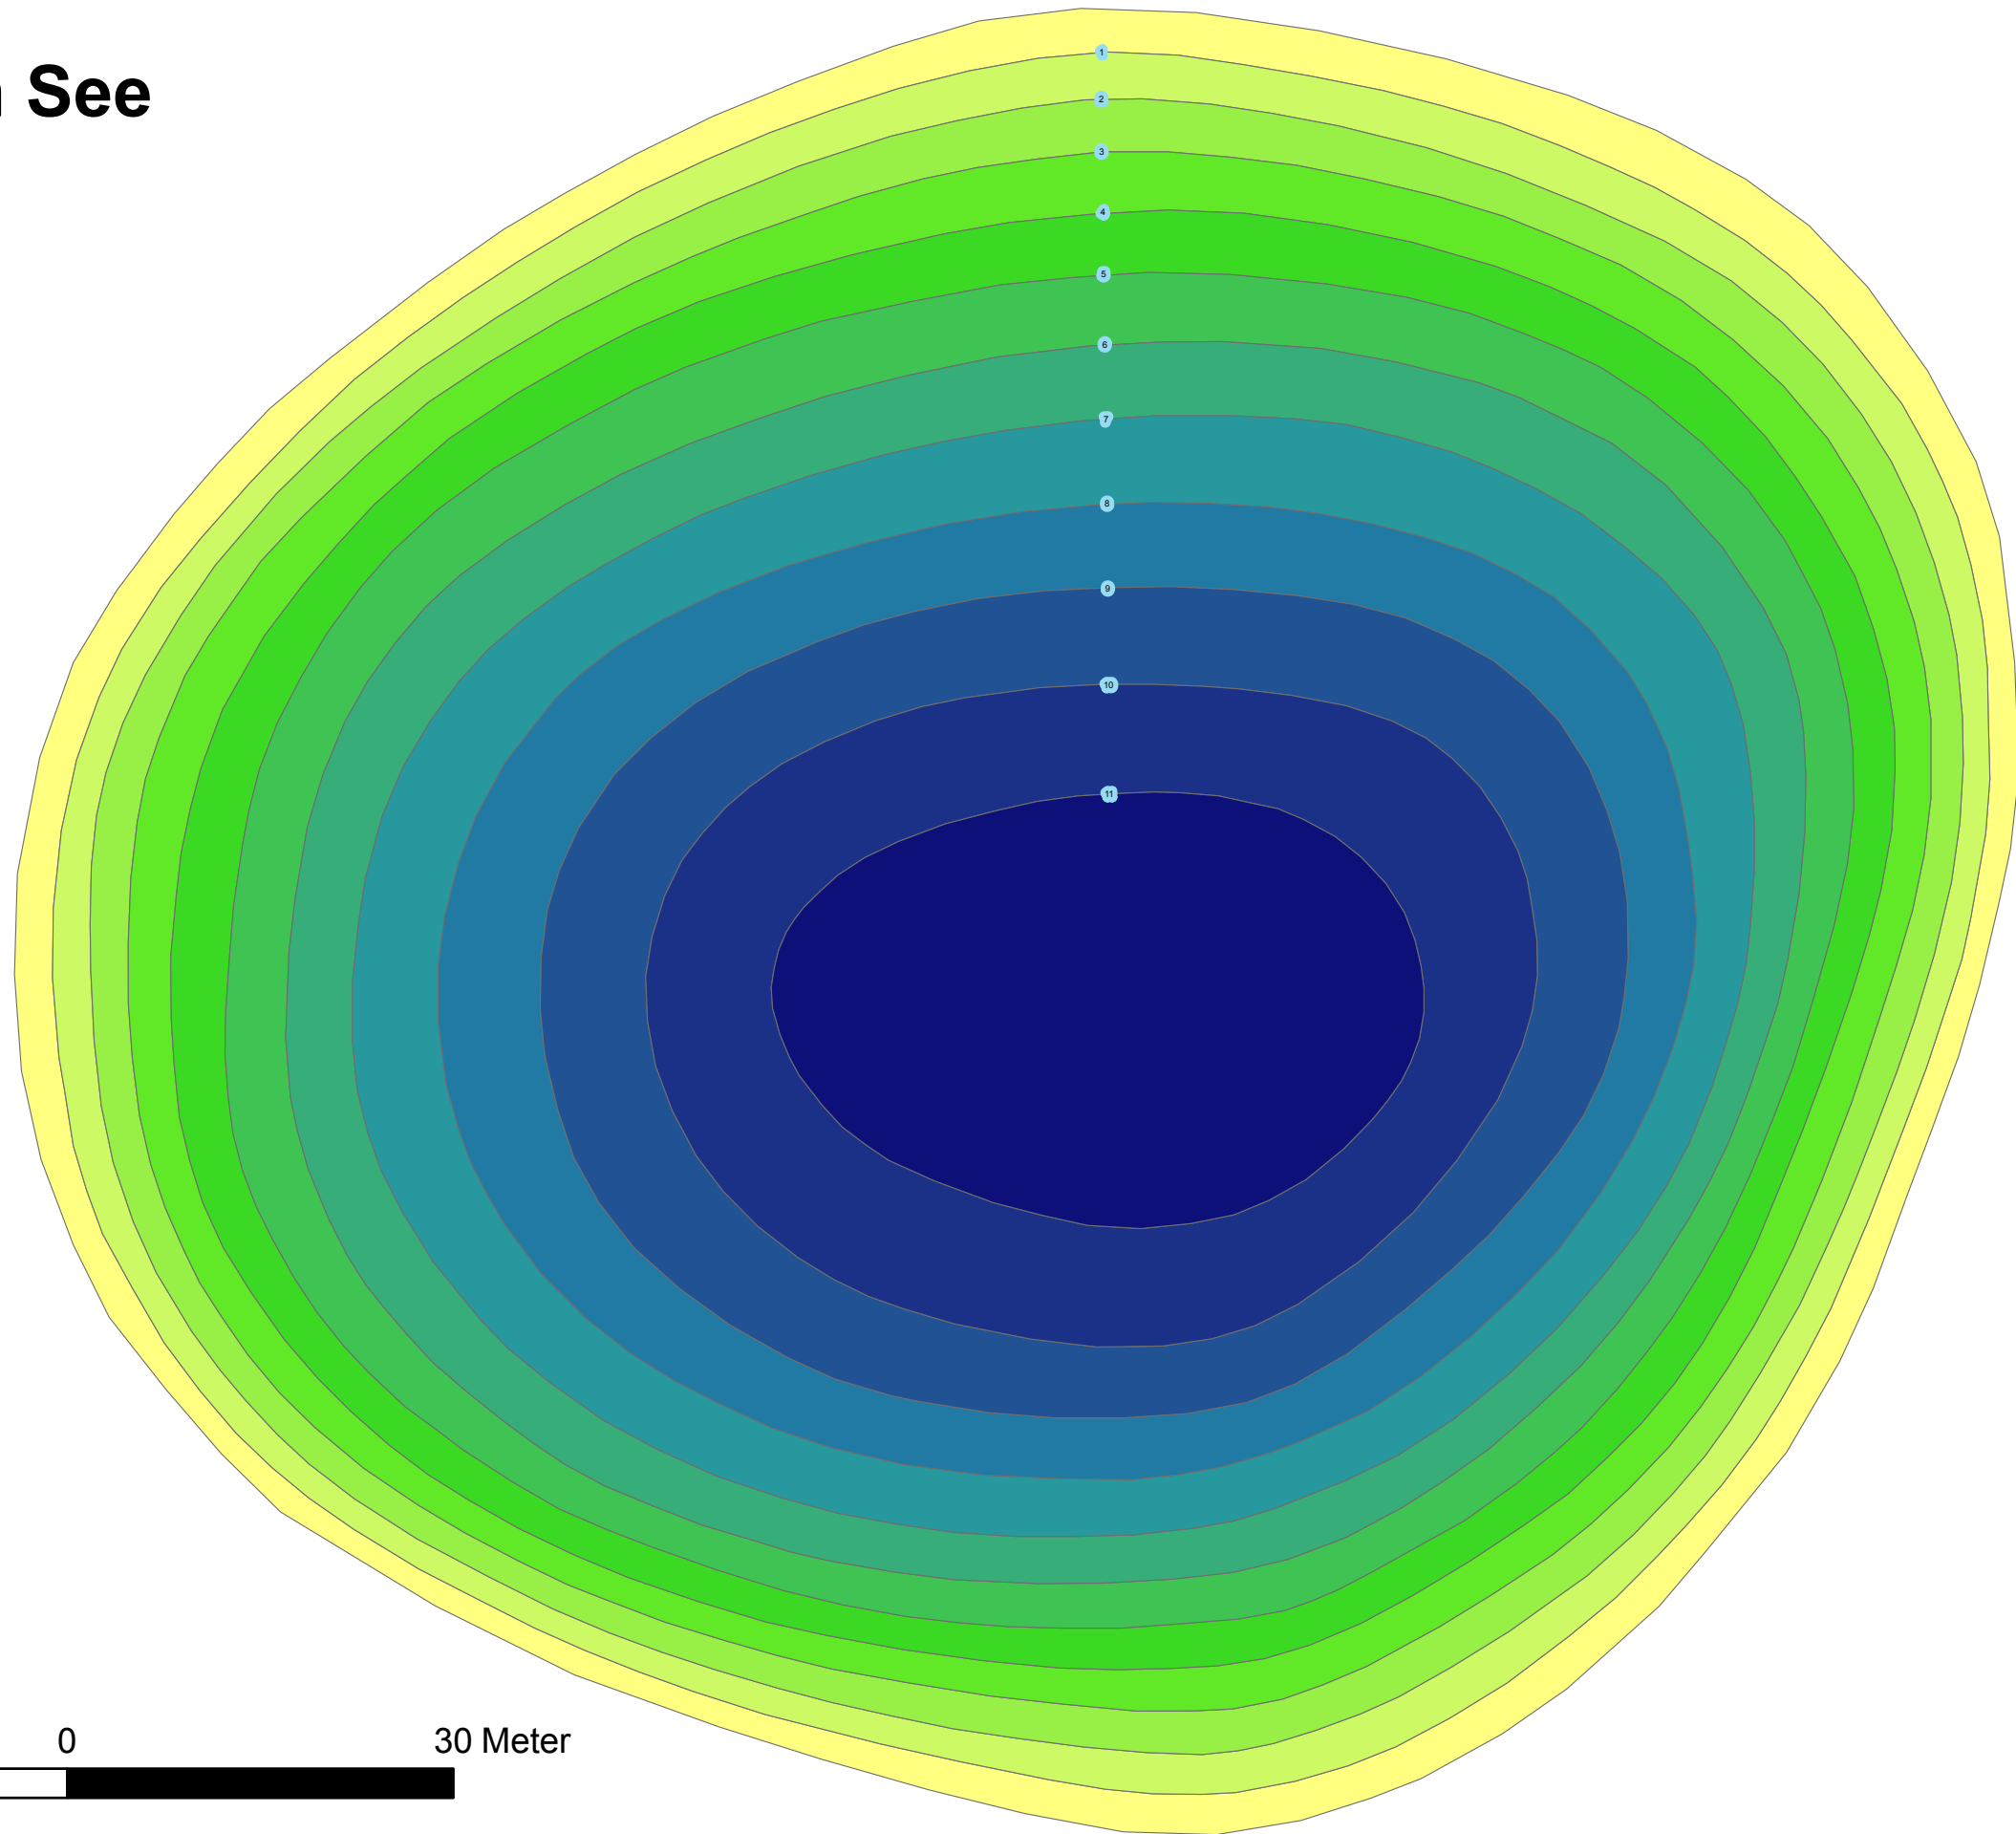

# Bauern See

## Legende

- 0,0
- 1,0
- 2,0
- 3,0
- 4,0
- 5,0
- 6,0
- 7,0
- 8,0
- 9,0
- 10,0
- 11,0

Tiefe in m, z. B.:

0,0 = 0 bis < 1 m tief  
-1,0 = 1 bis < 2 m tief ...

Maximaltiefe: 11,60 m