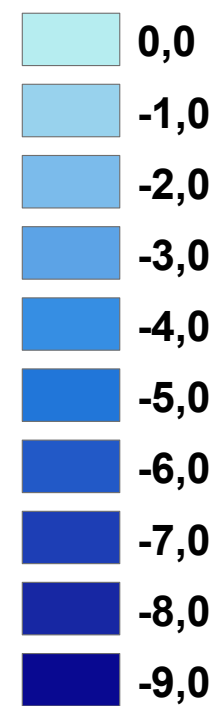

# Tiefer Ziest

## Legende

Tiefe in m, z. B.:

0,0 = 0 bis < 1 m tief  
-1,0 = 1 bis < 2 m tief ...

Maximaltiefe: 9,40 m

200 100 0 200 Meter

Quelle: Ministerium für Landwirtschaft, Umwelt und Verbraucherschutz M-V, Seenreferat, 1998