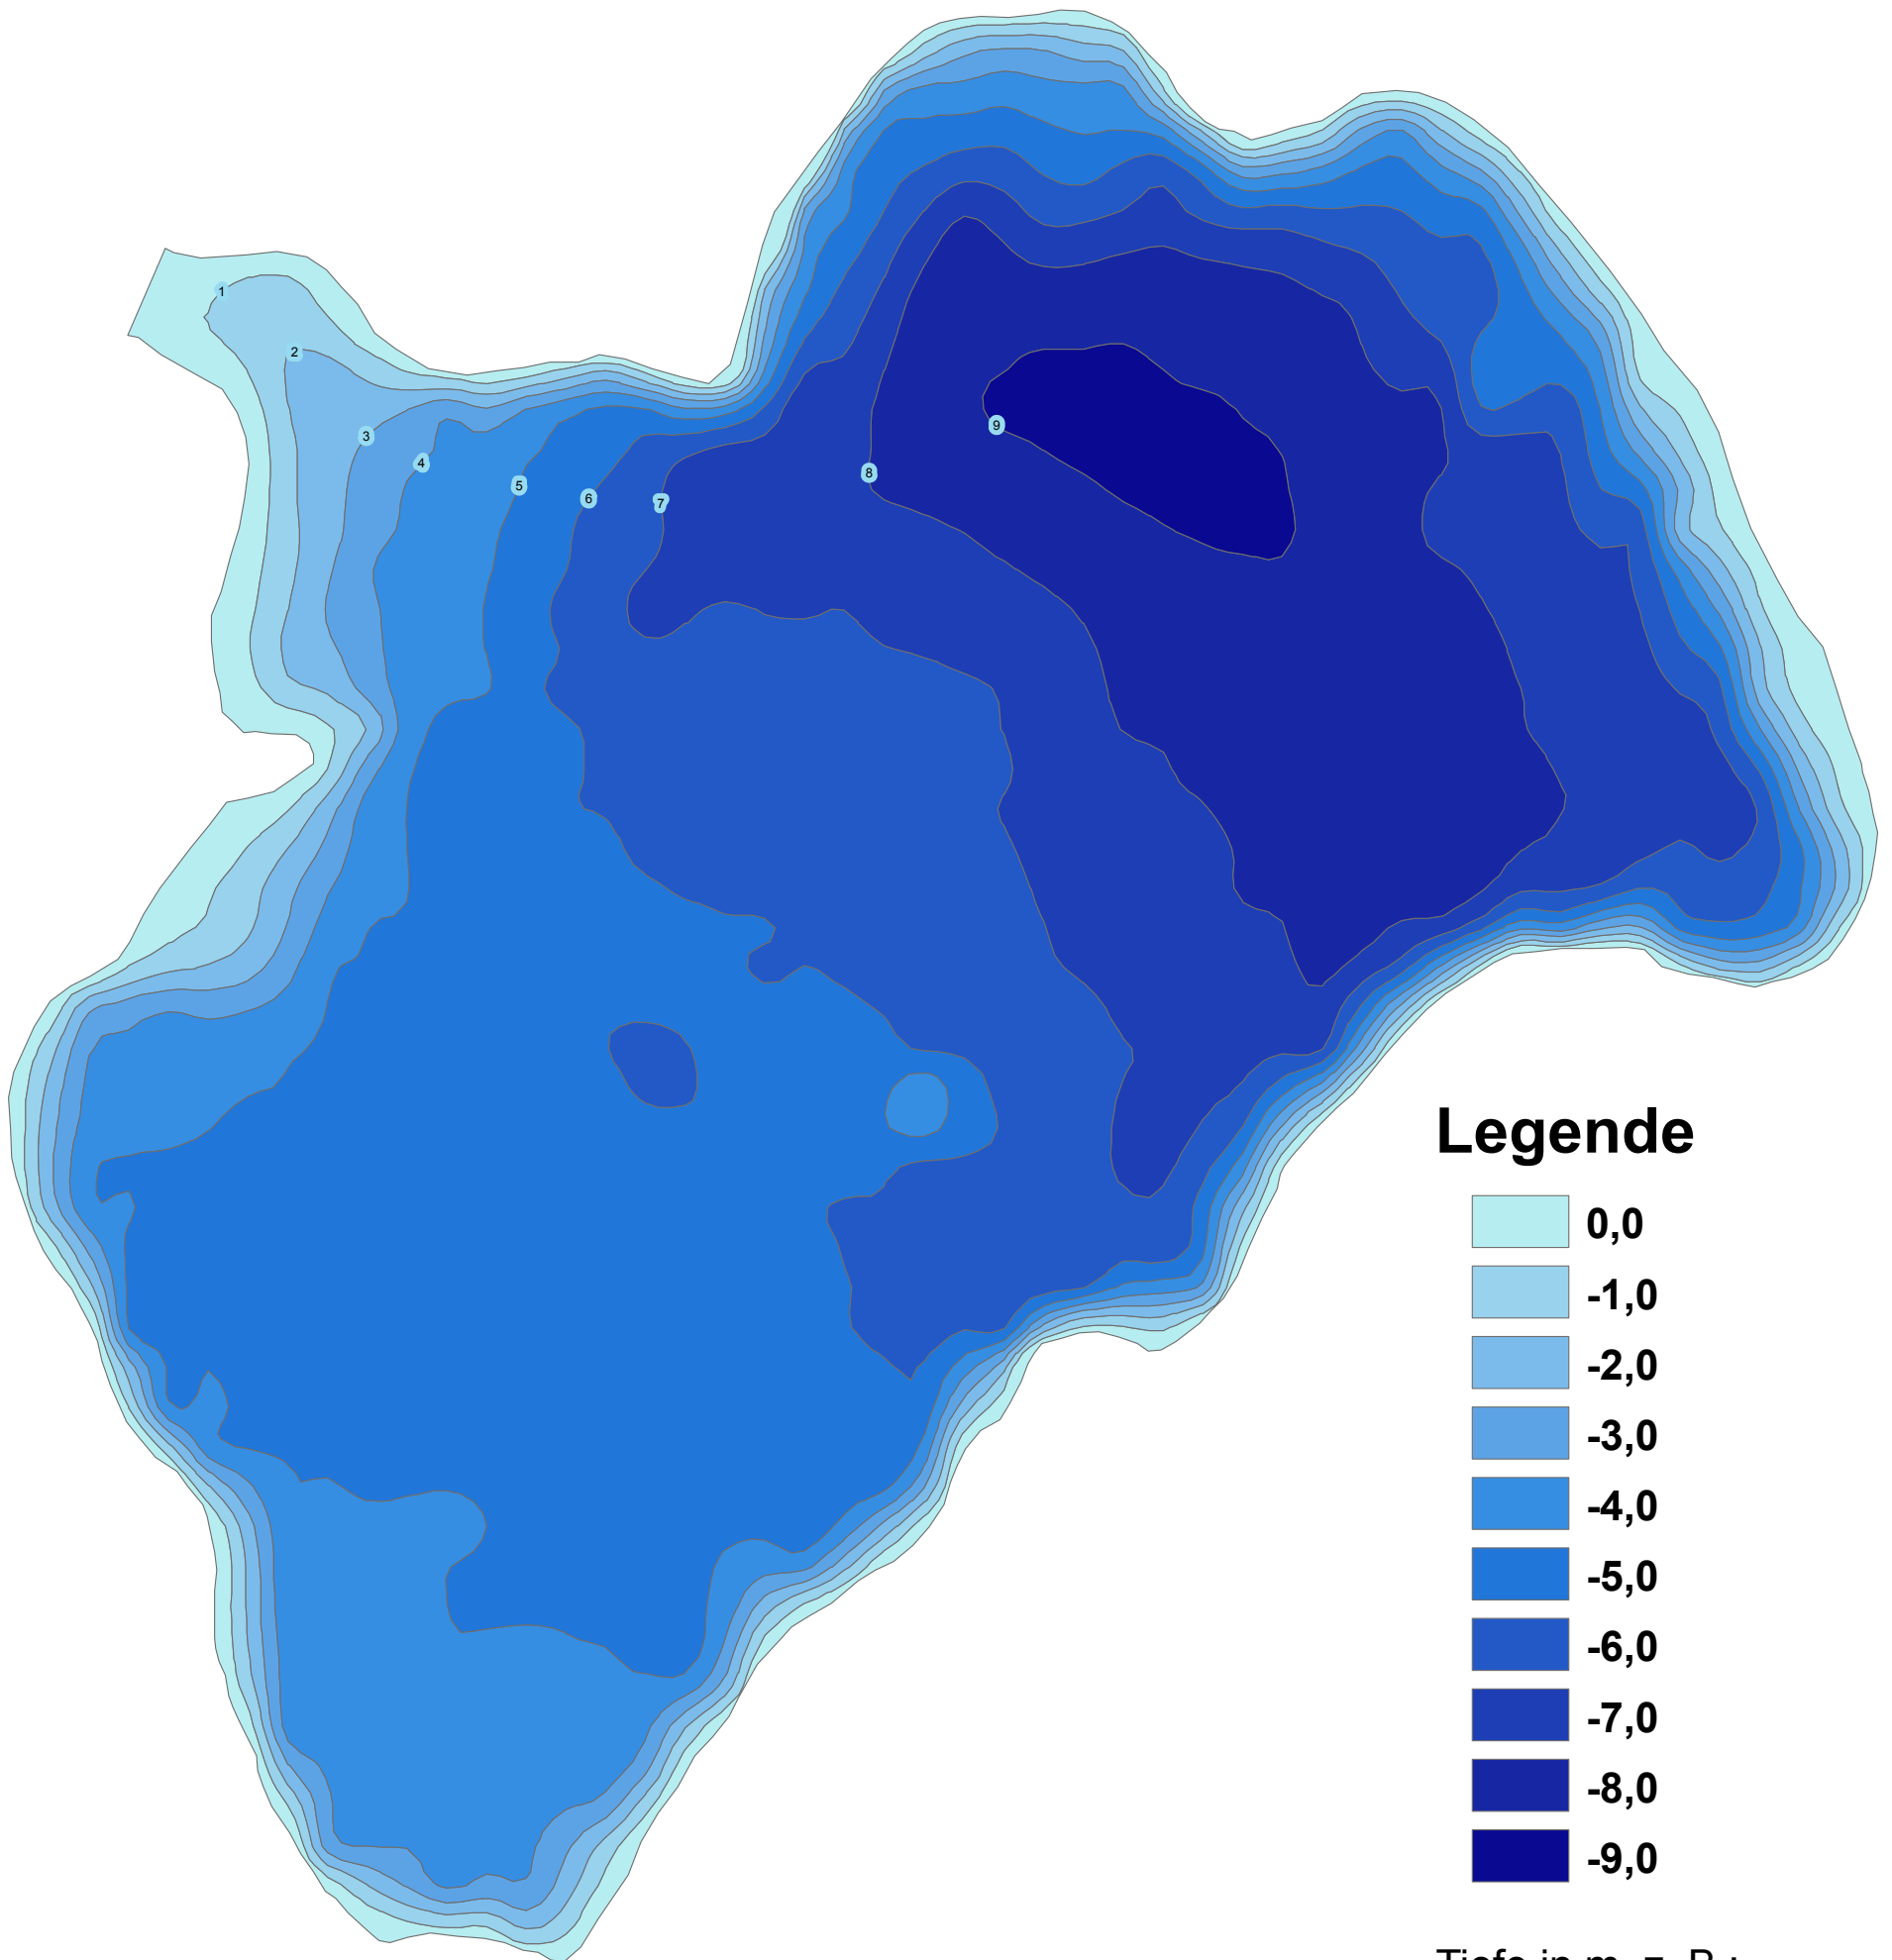

# Tiefer Ziest

## Legende

Tiefe in m, z. B.:

0,0 = 0 bis < 1 m tief  
-1,0 = 1 bis < 2 m tief ...

Maximaltiefe: 9,40 m

200 100 0 200 Meter

Quelle: Ministerium für Landwirtschaft, Umwelt und Verbraucherschutz M-V, Seenreferat, 1998