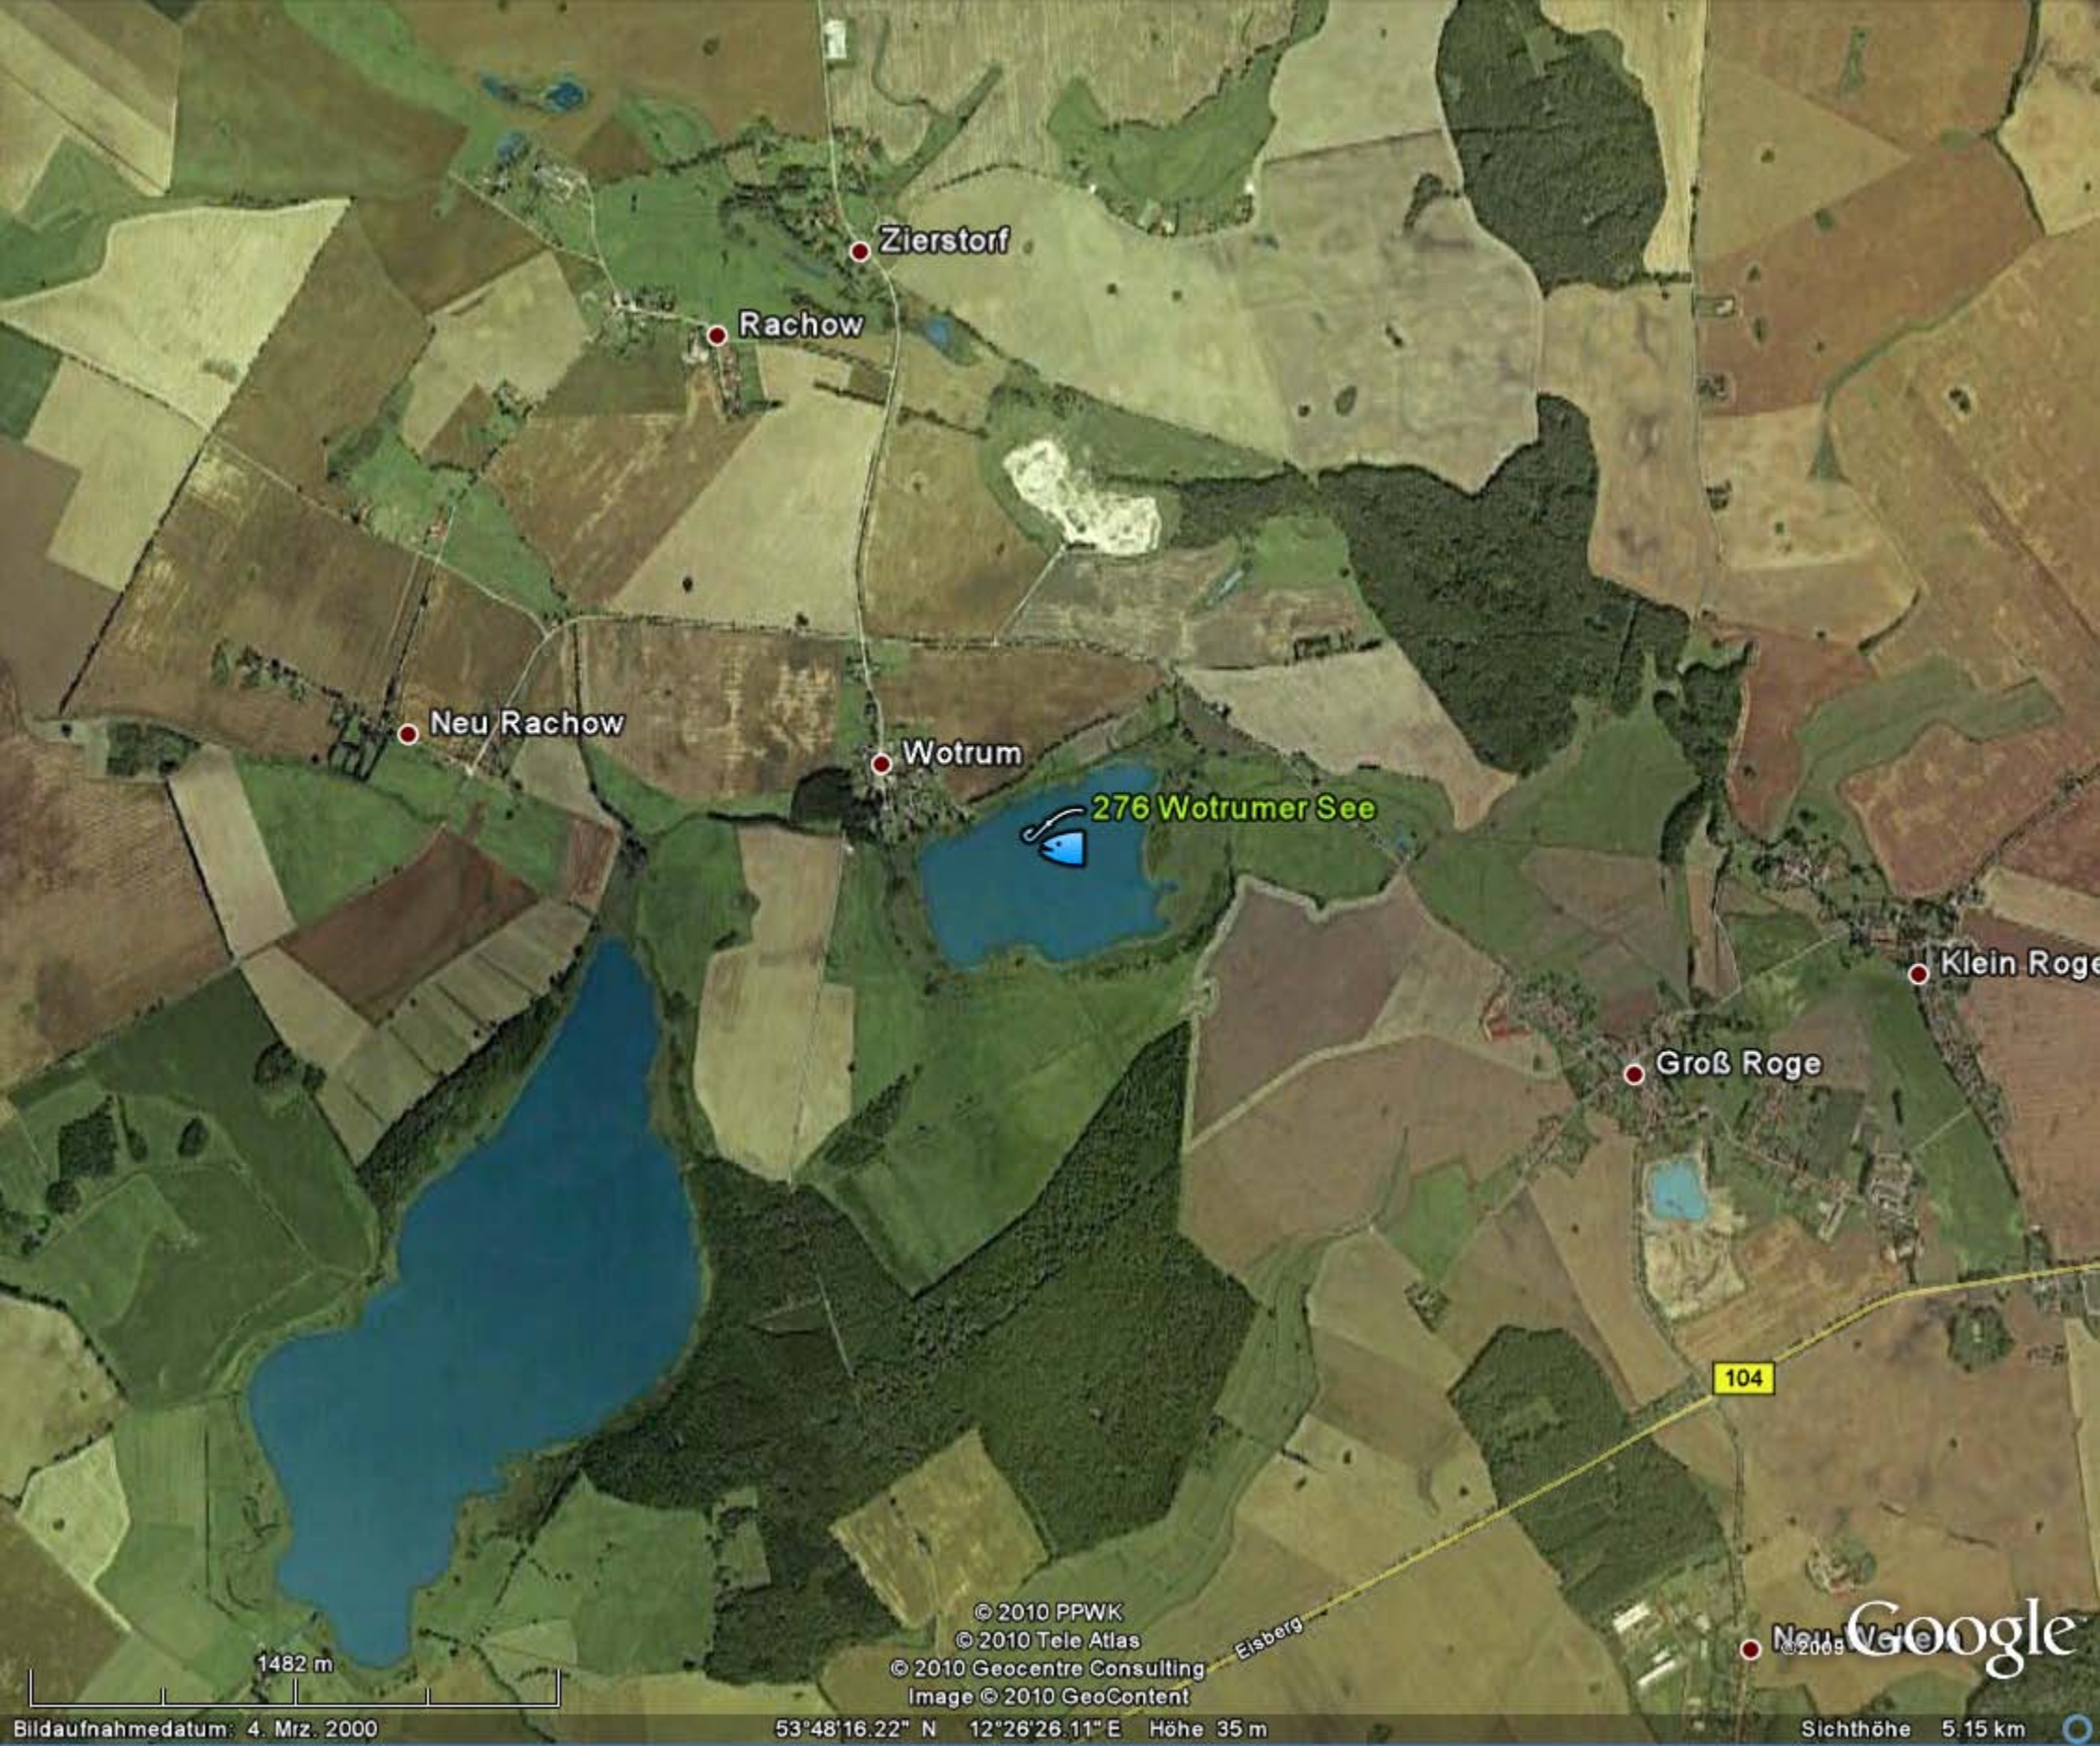

276 Wotrumer See

219 m

© 2010 PPWK  
© 2010 Tele Atlas  
© 2010 Geocentre Consulting  
Image © 2010 GeoContent

©2009 Google

Bildaufnahmedatum: 4. Mrz. 2000

53°47'18.88" N 12°27'59.04" E Höhe 30 m

Sichthöhe 785 m

Zierstorf

Rachow

Neu Rachow

Wotrum

276 Wotrumer See

Groß Roge

Klein Roge

104

Eisberg

Neu Velle  
© 2009 Google

© 2010 PPWK  
© 2010 Tele Atlas  
© 2010 Geocentre Consulting  
Image © 2010 GeoContent

1482 m

Bildaufnahmedatum: 4. Mrz. 2000

53°48'16.22" N 12°26'26.11" E Höhe 35 m

Sichthöhe 5.15 km