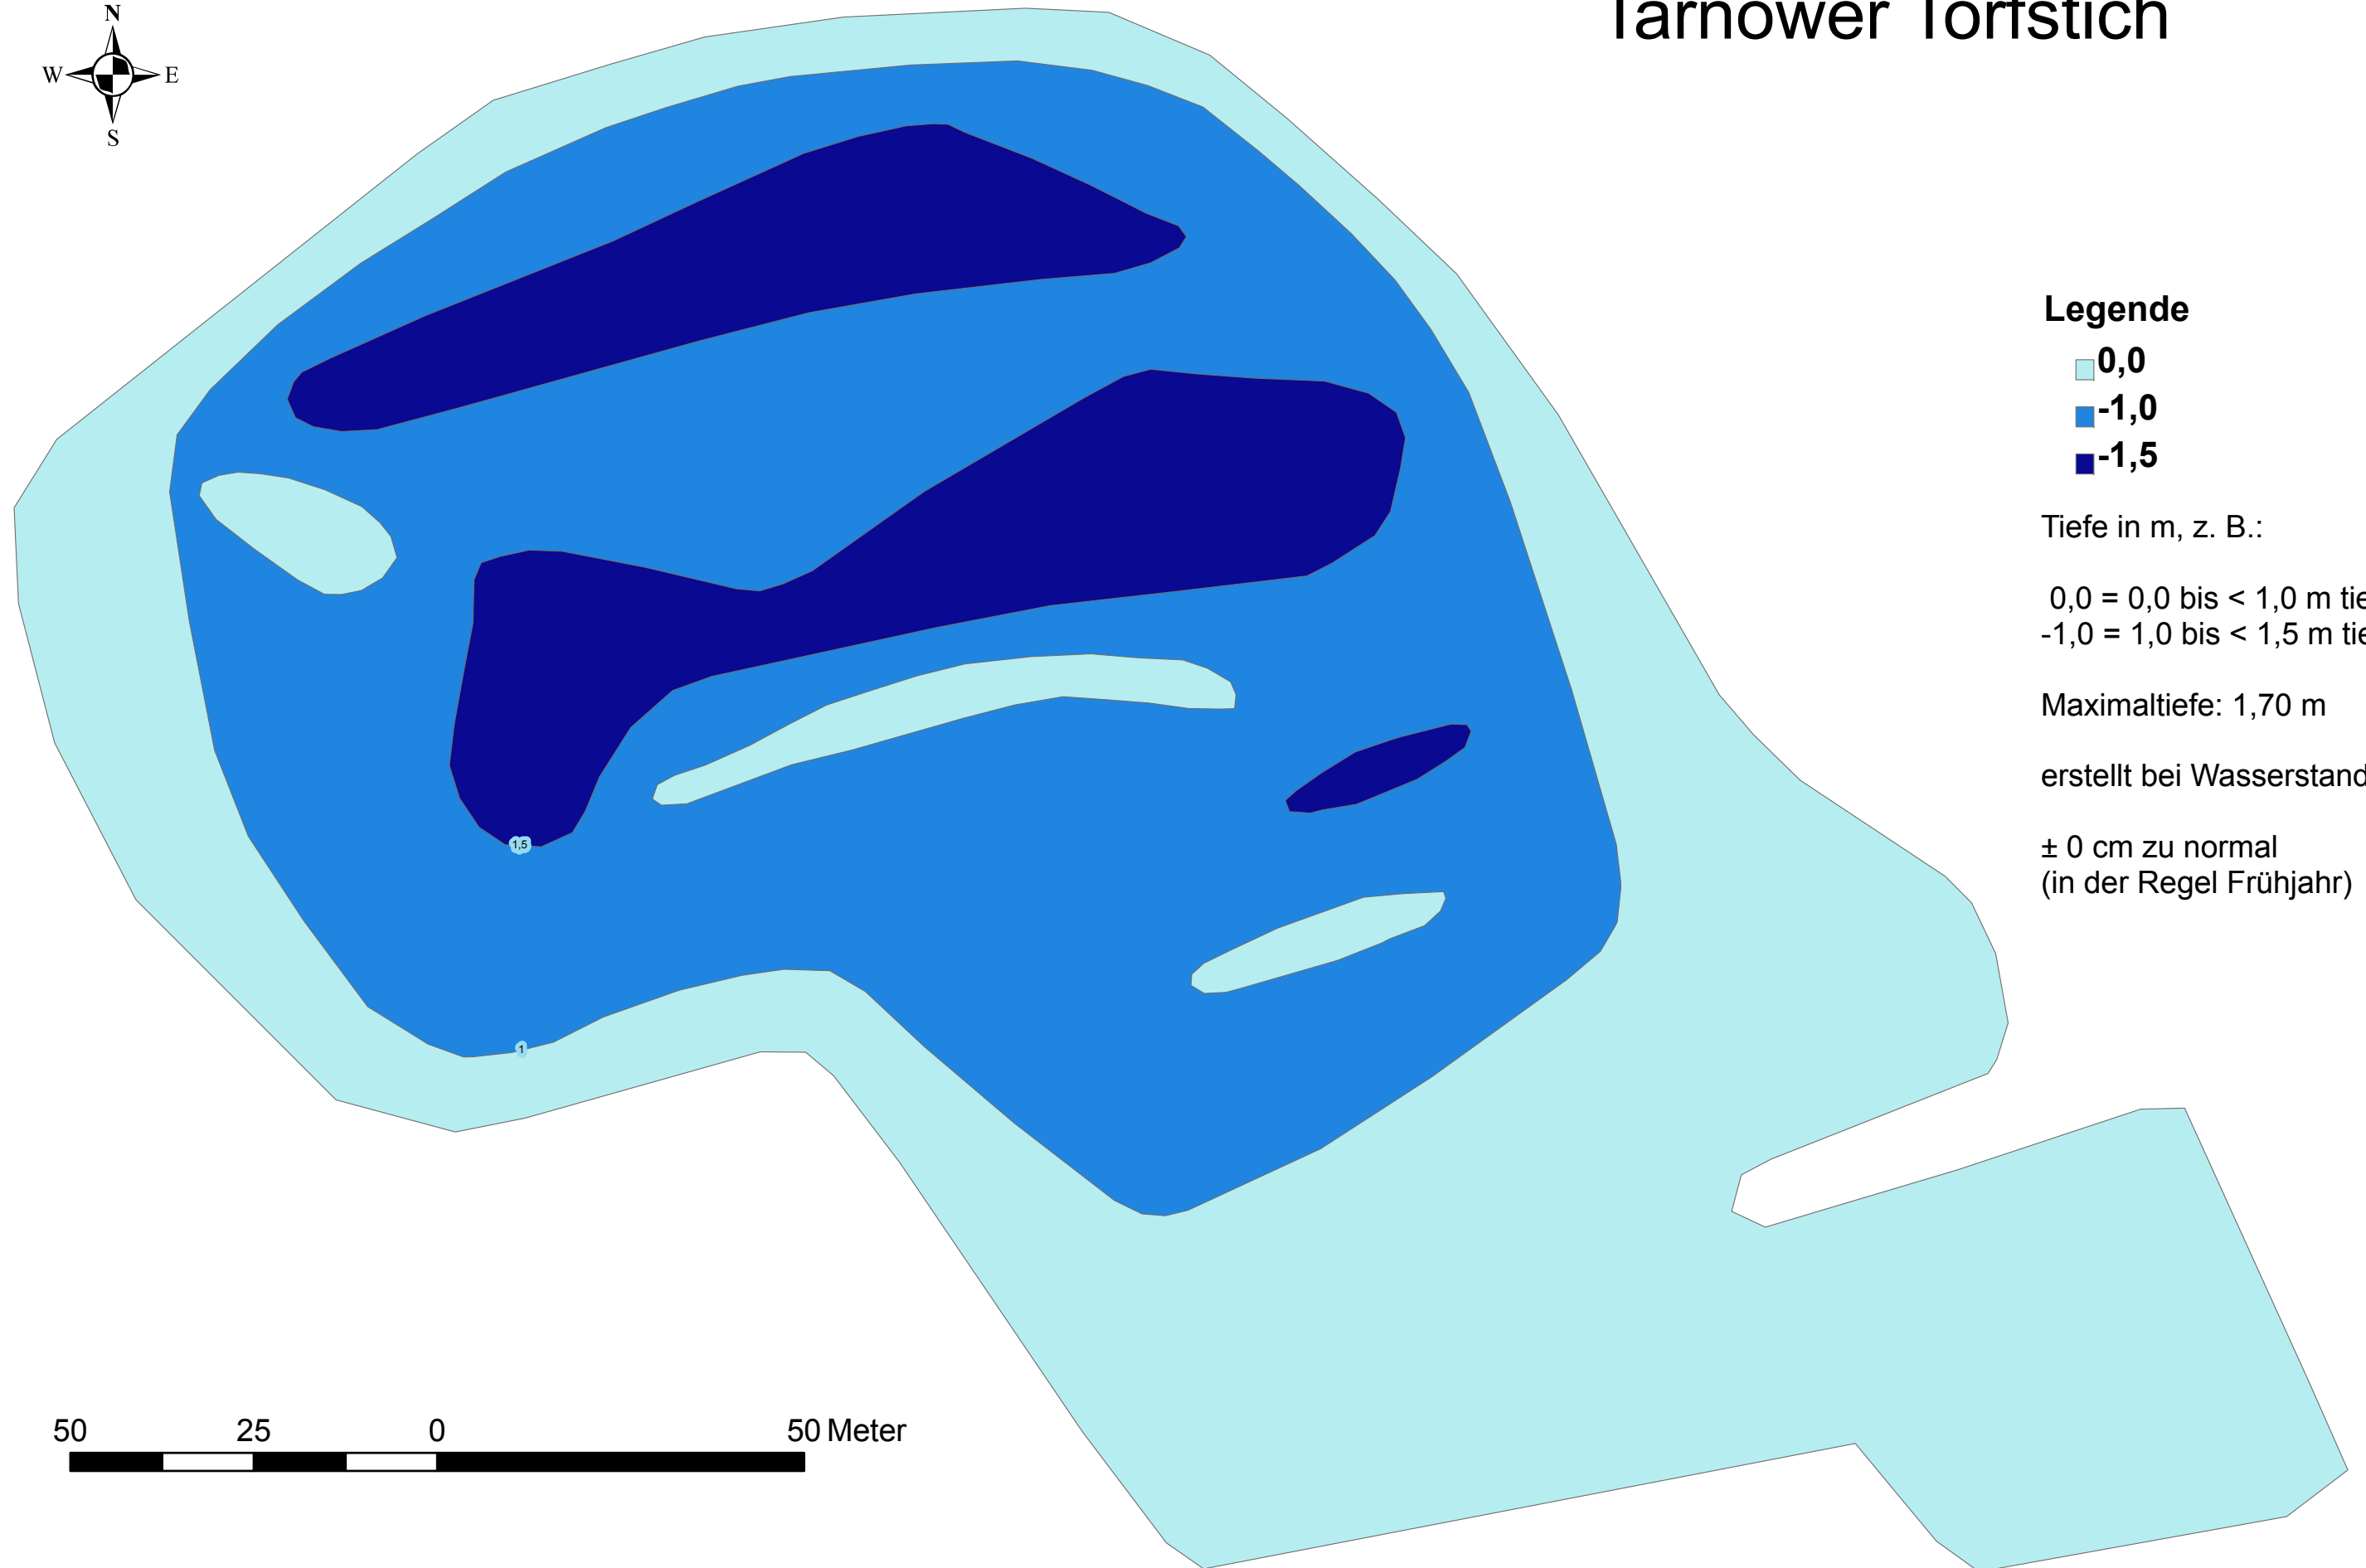

Tarnower Torfstich

50 25 0 50 Meter