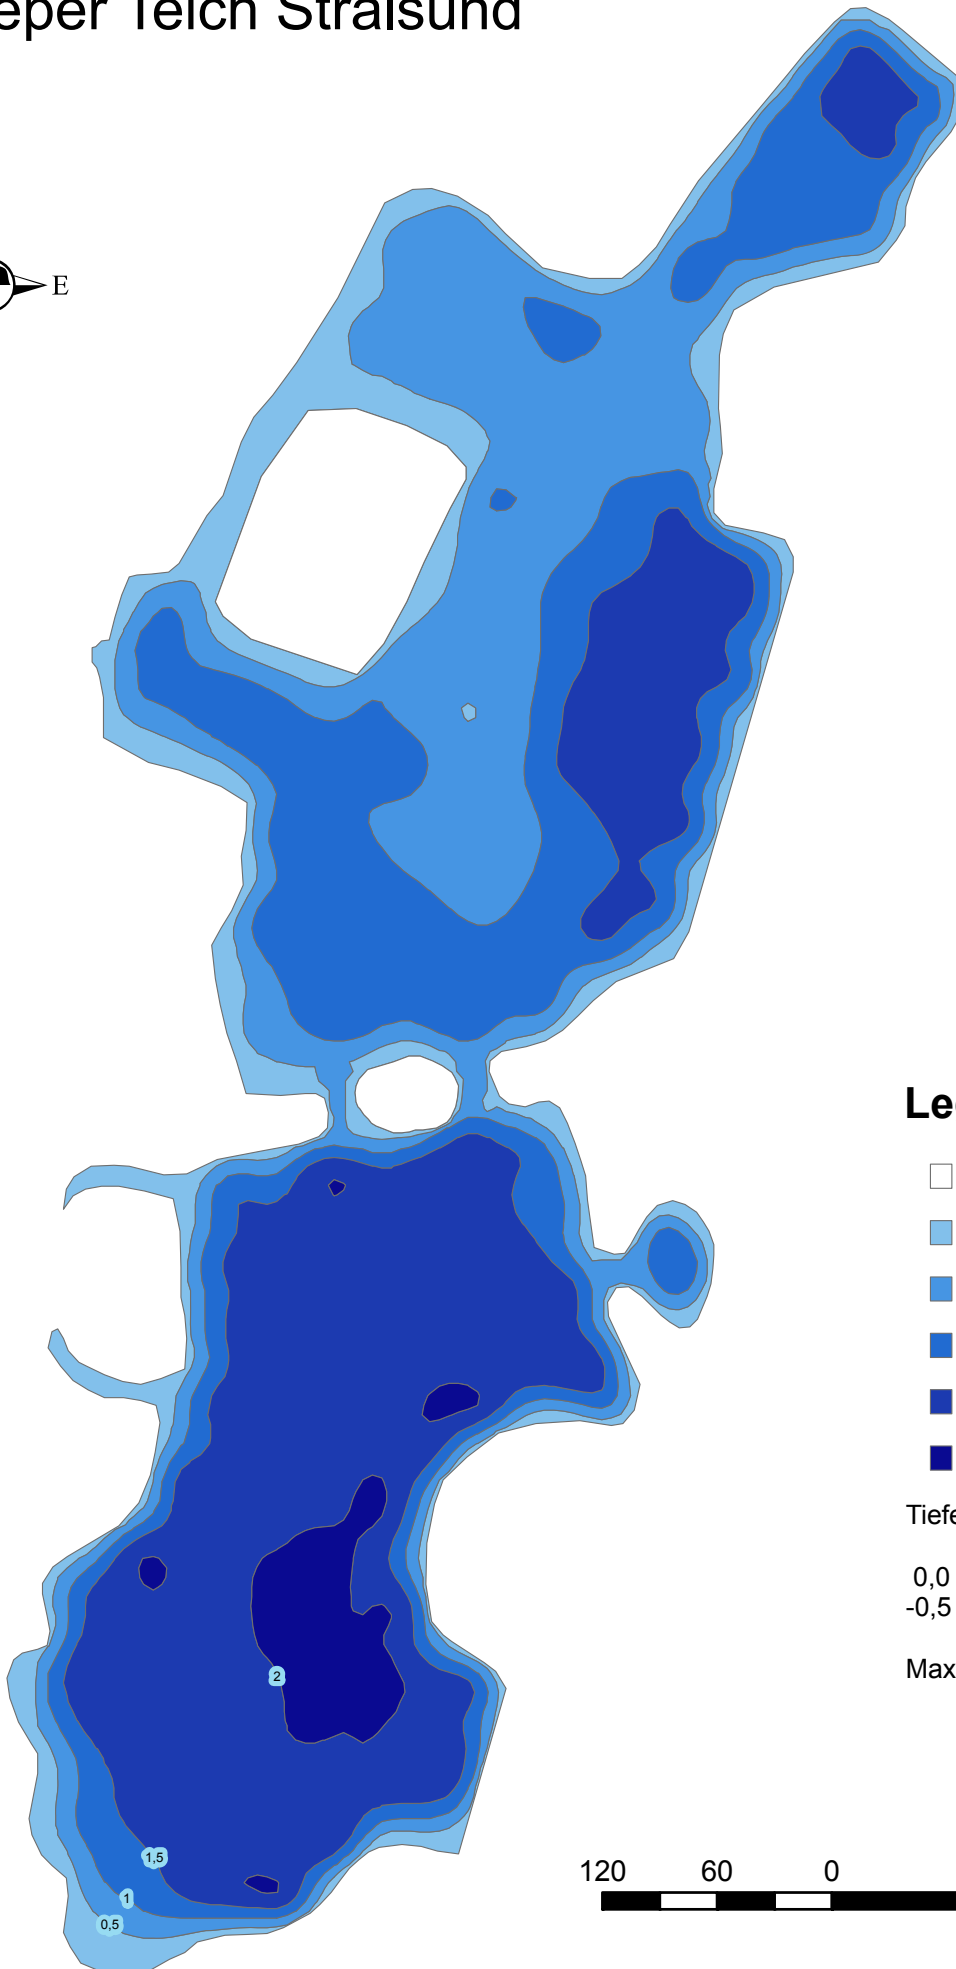

Knieper Teich Stralsund

Legende

□ Insel

■ 0,0

■ -0,5

■ -1,0

■ -1,5

■ -2,0

Tiefe in m, z. B.:

0,0 = 0 bis < 0,5 m tief

-0,5 = 0,5 bis < 1 m tief ...

Maximaltiefe: 2,30 m

120 60 0 120 Meter