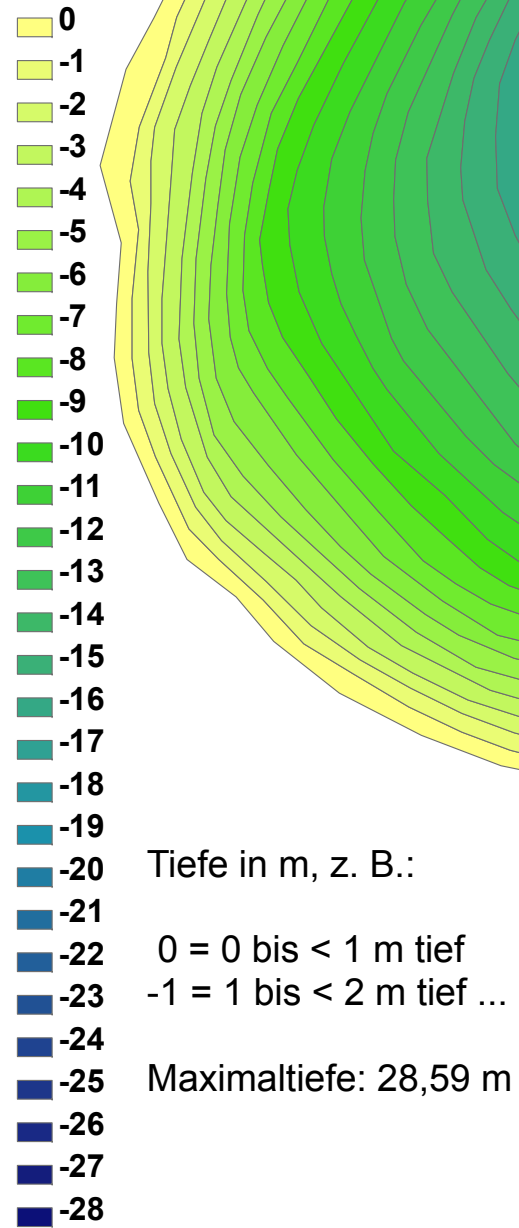

Glambecker See

Legende

Quelle: Ministerium für Landwirtschaft, Umwelt und Verbraucherschutz M-V, Seenreferat, 2002