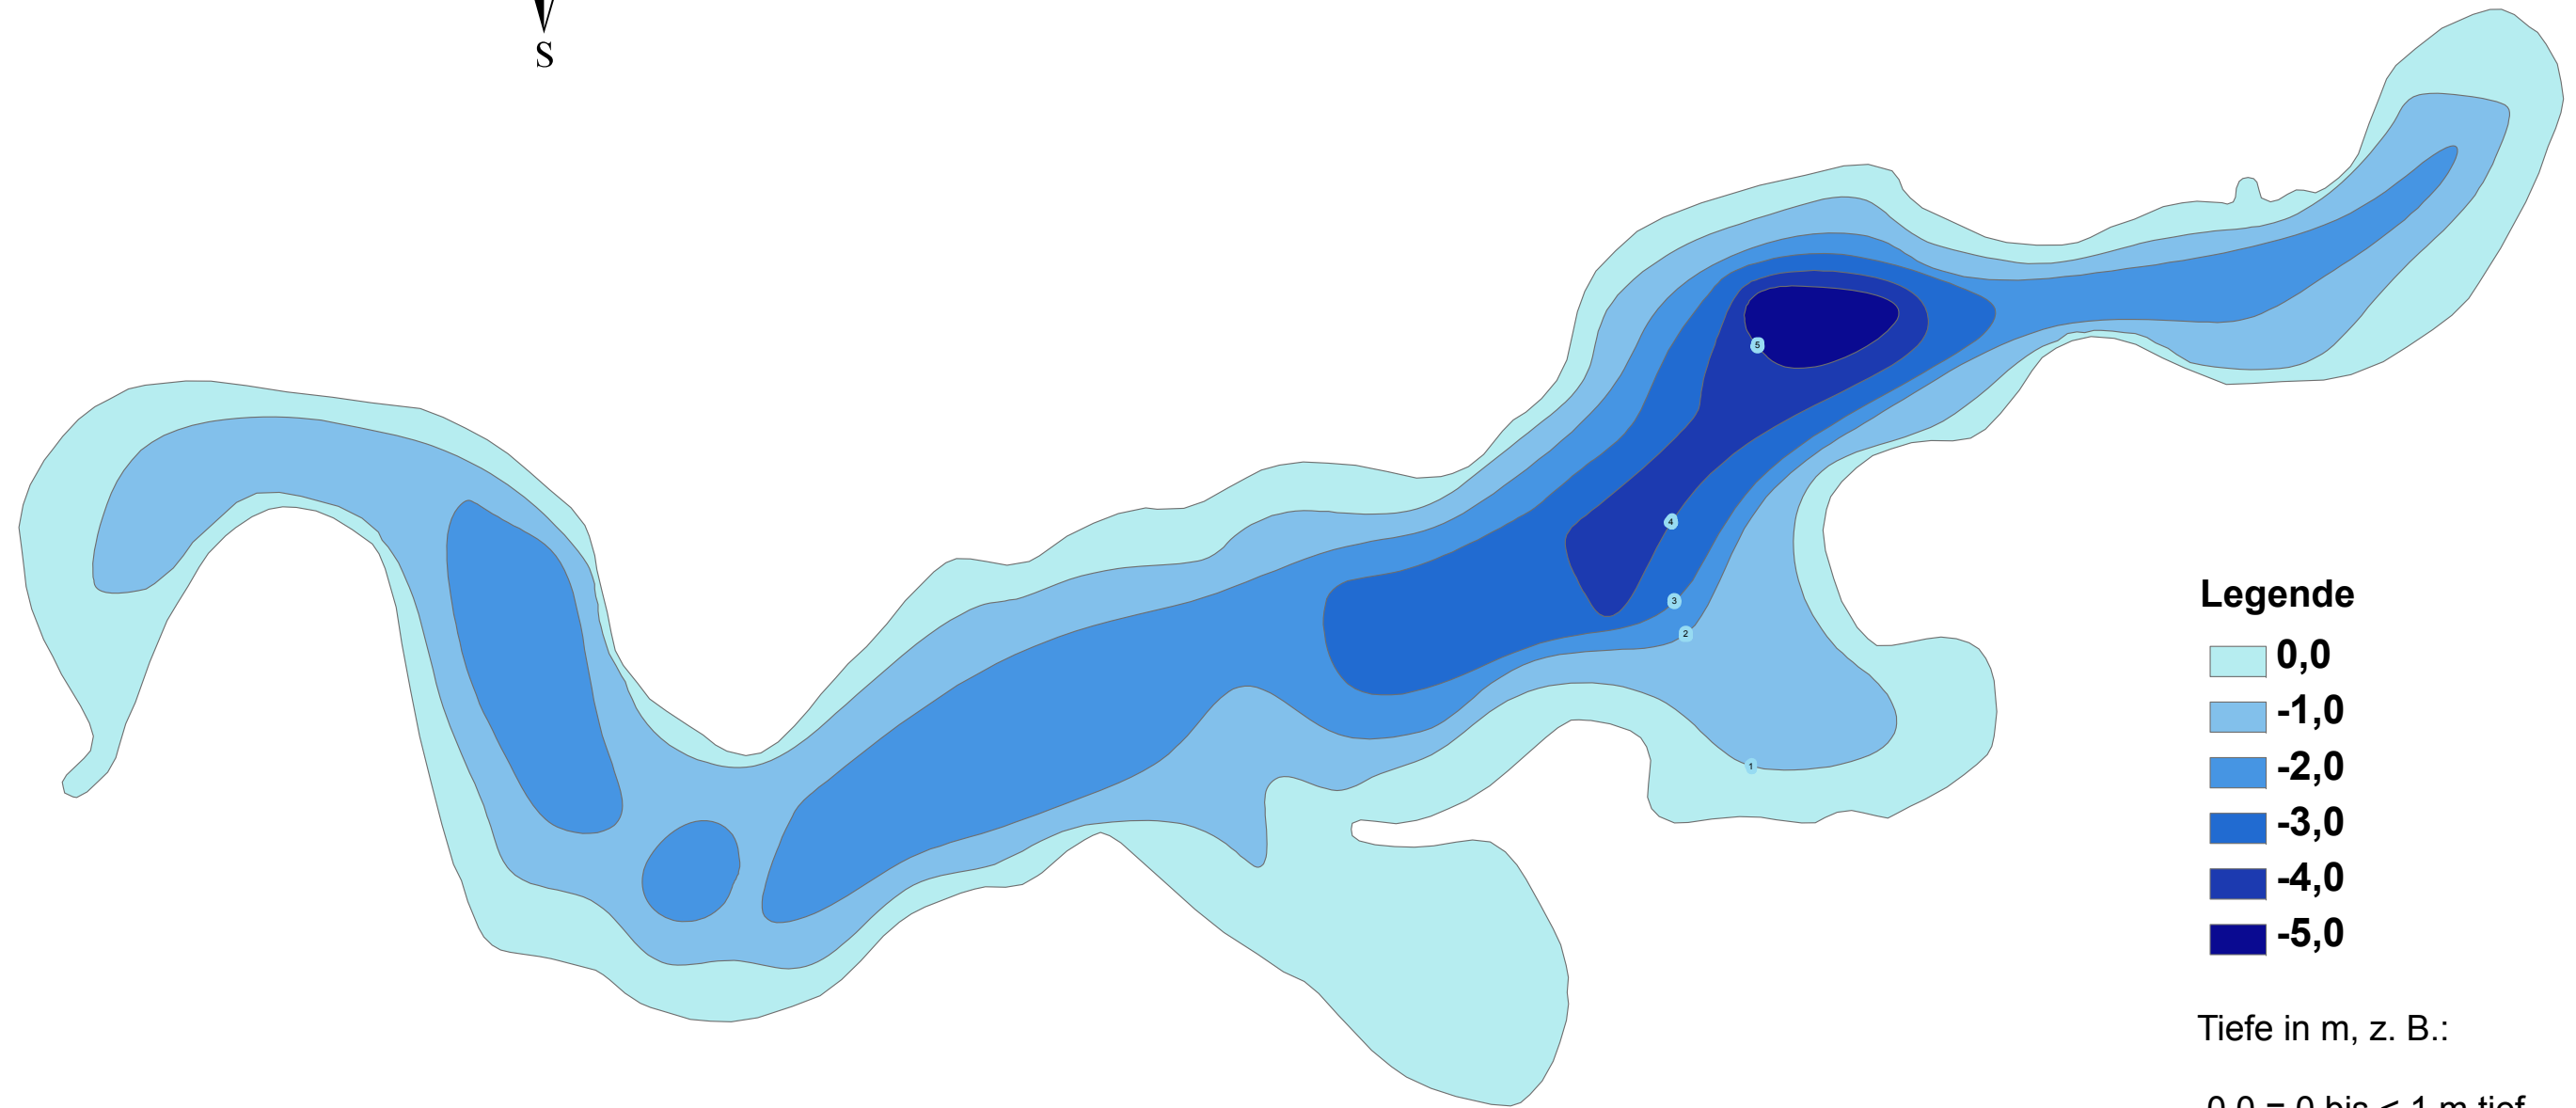

Orthsee

Legende

Tiefe in m, z. B.:

0,0 = 0 bis < 1 m tief
-1,0 = 1 bis < 2 m tief ...

Maximaltiefe: 5,40 m