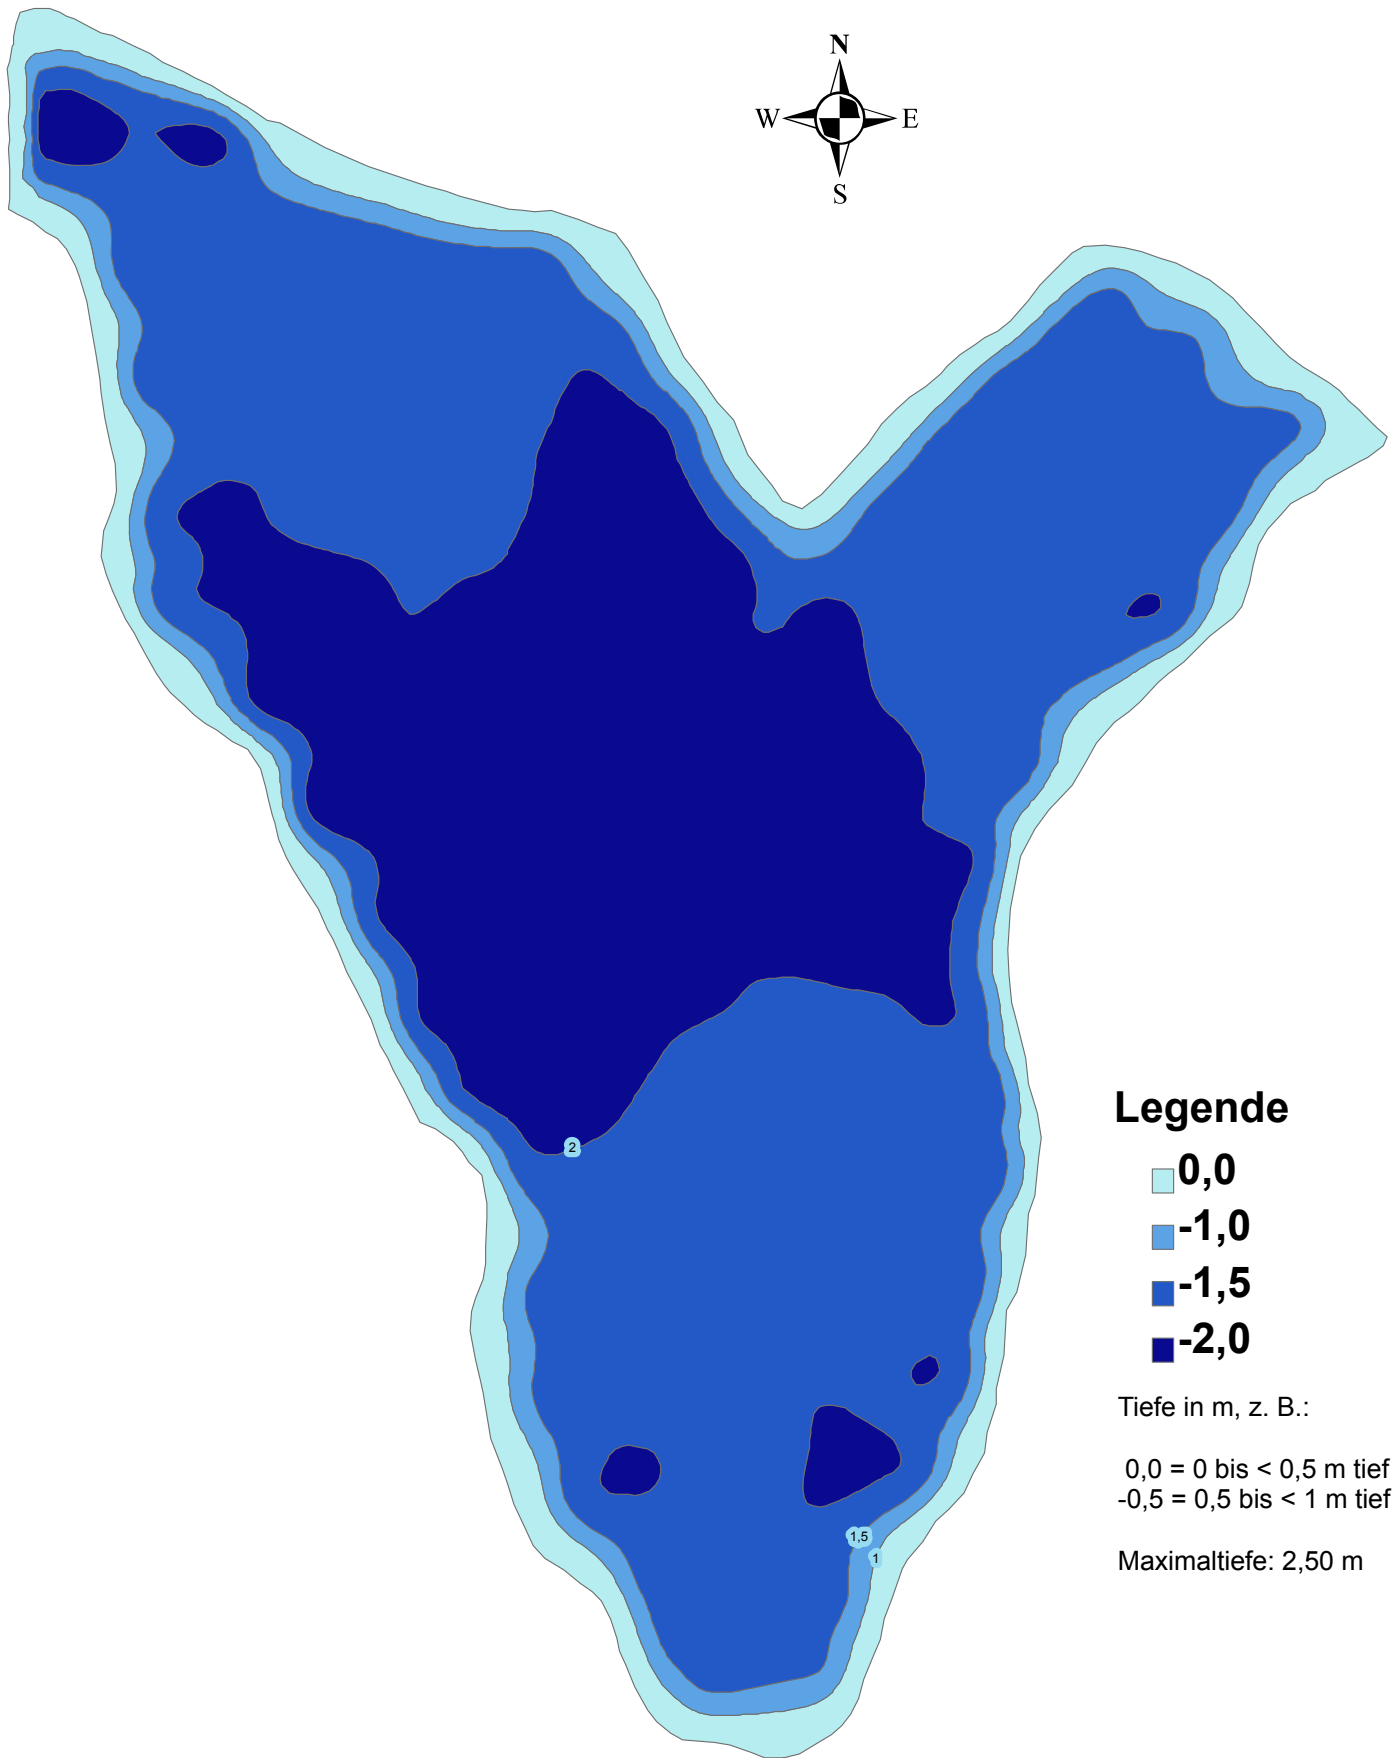

Großer Frankenteich Stralsund

Legende

- 0,0
- 1,0
- 1,5
- 2,0

Tiefe in m, z. B.:

0,0 = 0 bis < 0,5 m tief
-0,5 = 0,5 bis < 1 m tief ...

Maximaltiefe: 2,50 m

100 50 0 100 Meter