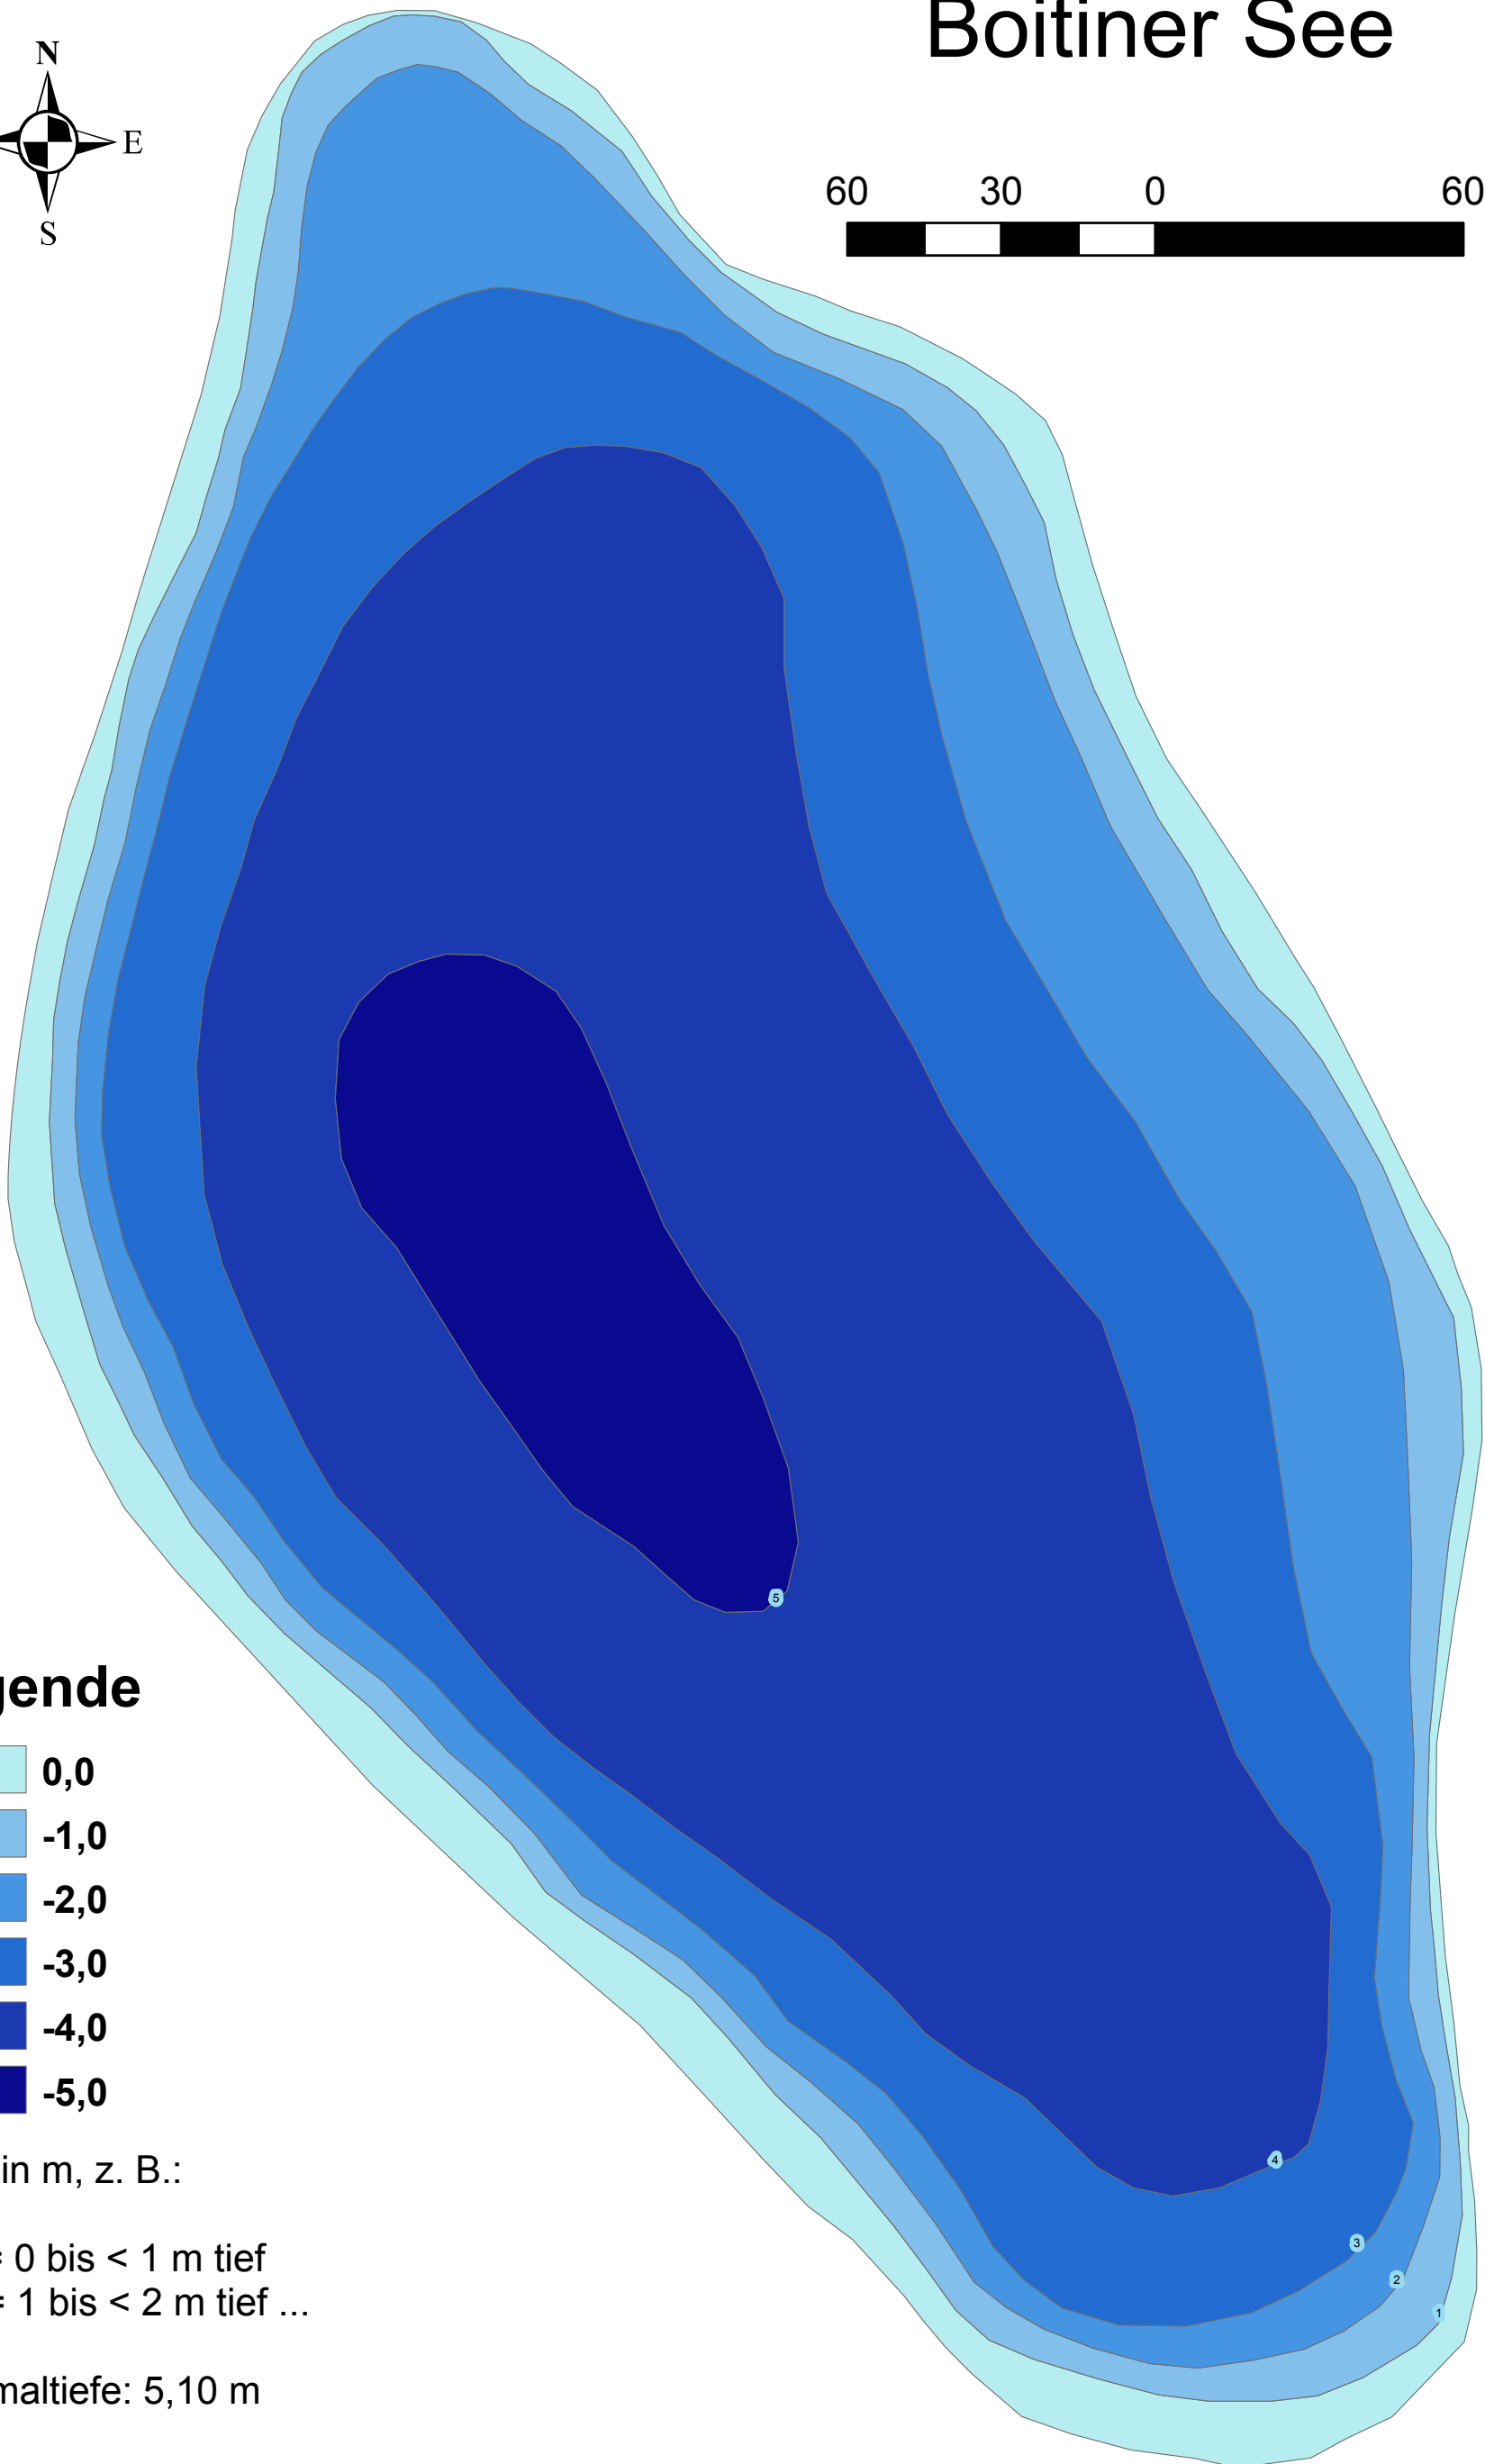

Boitiner See

Legende

Tiefe in m, z. B.:

0,0 = 0 bis < 1 m tief
-1,0 = 1 bis < 2 m tief ...

Maximaltiefe: 5,10 m

Quelle: Ministerium für Landwirtschaft, Umwelt und Verbraucherschutz M-V, Seenreferat, 2003