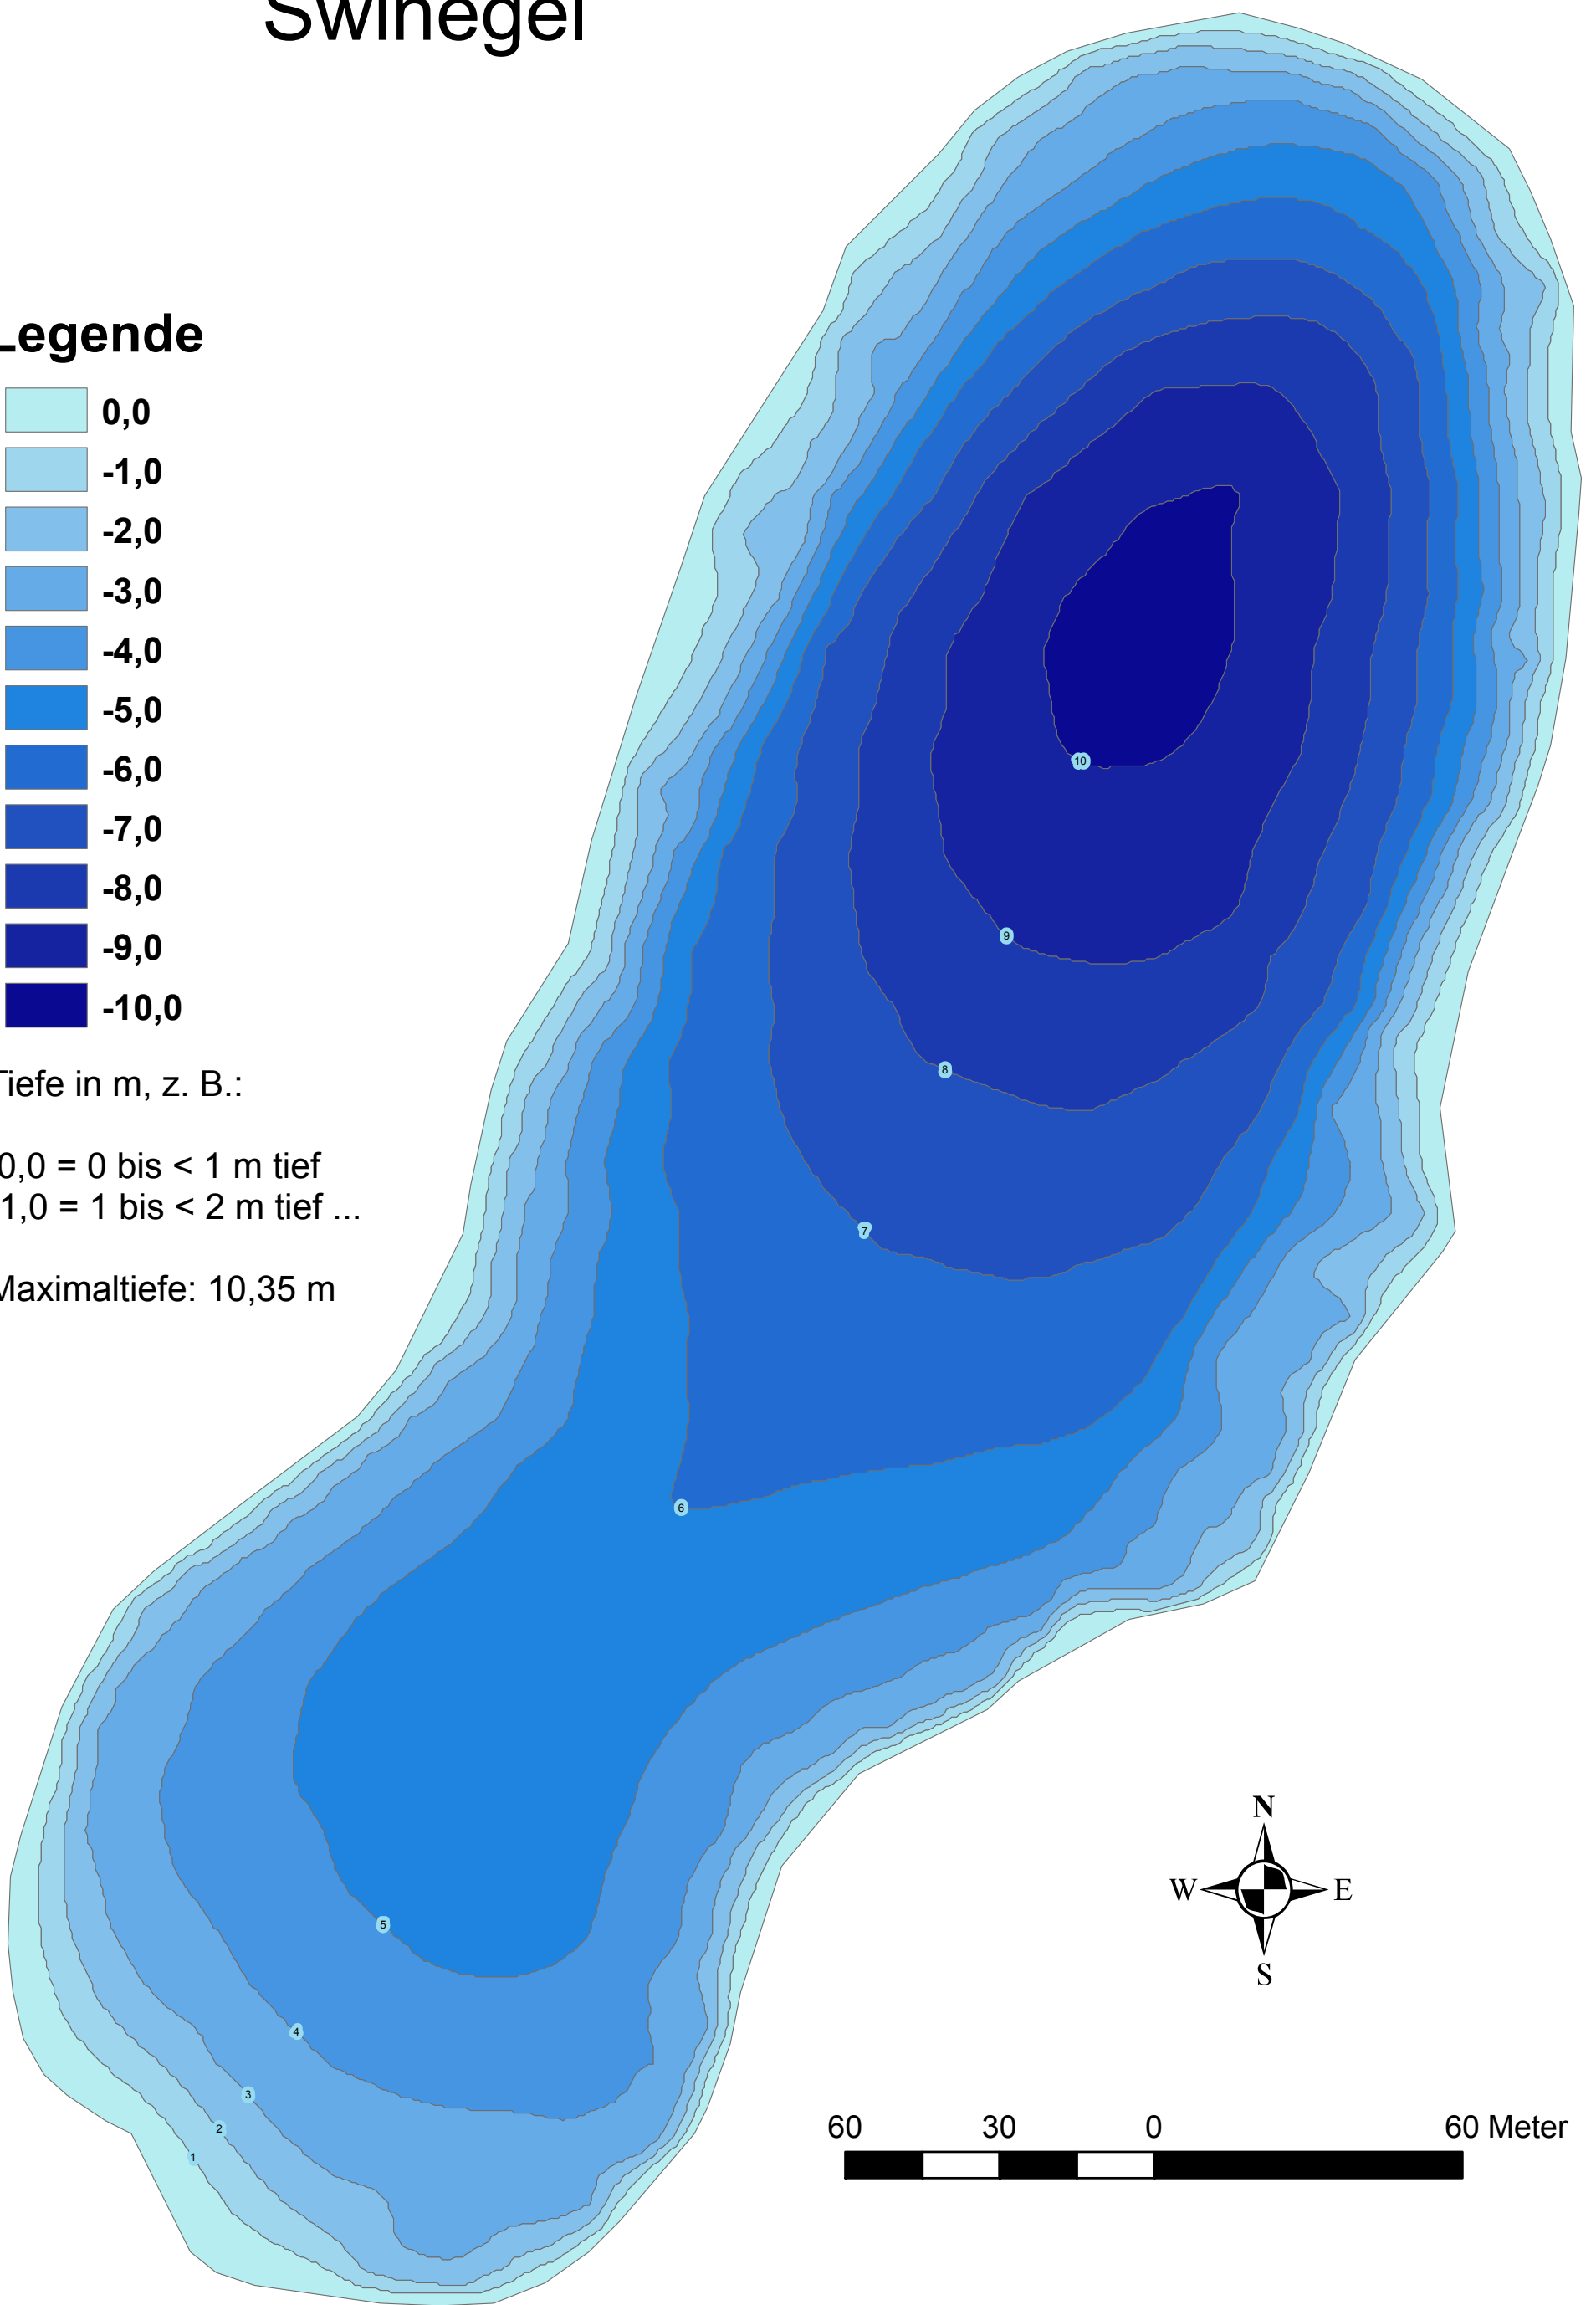

# Swinegel

## Legende

Tiefe in m, z. B.:

0,0 = 0 bis < 1 m tief

-1,0 = 1 bis < 2 m tief ...

Maximaltiefe: 10,35 m

60 30 0 60 Meter