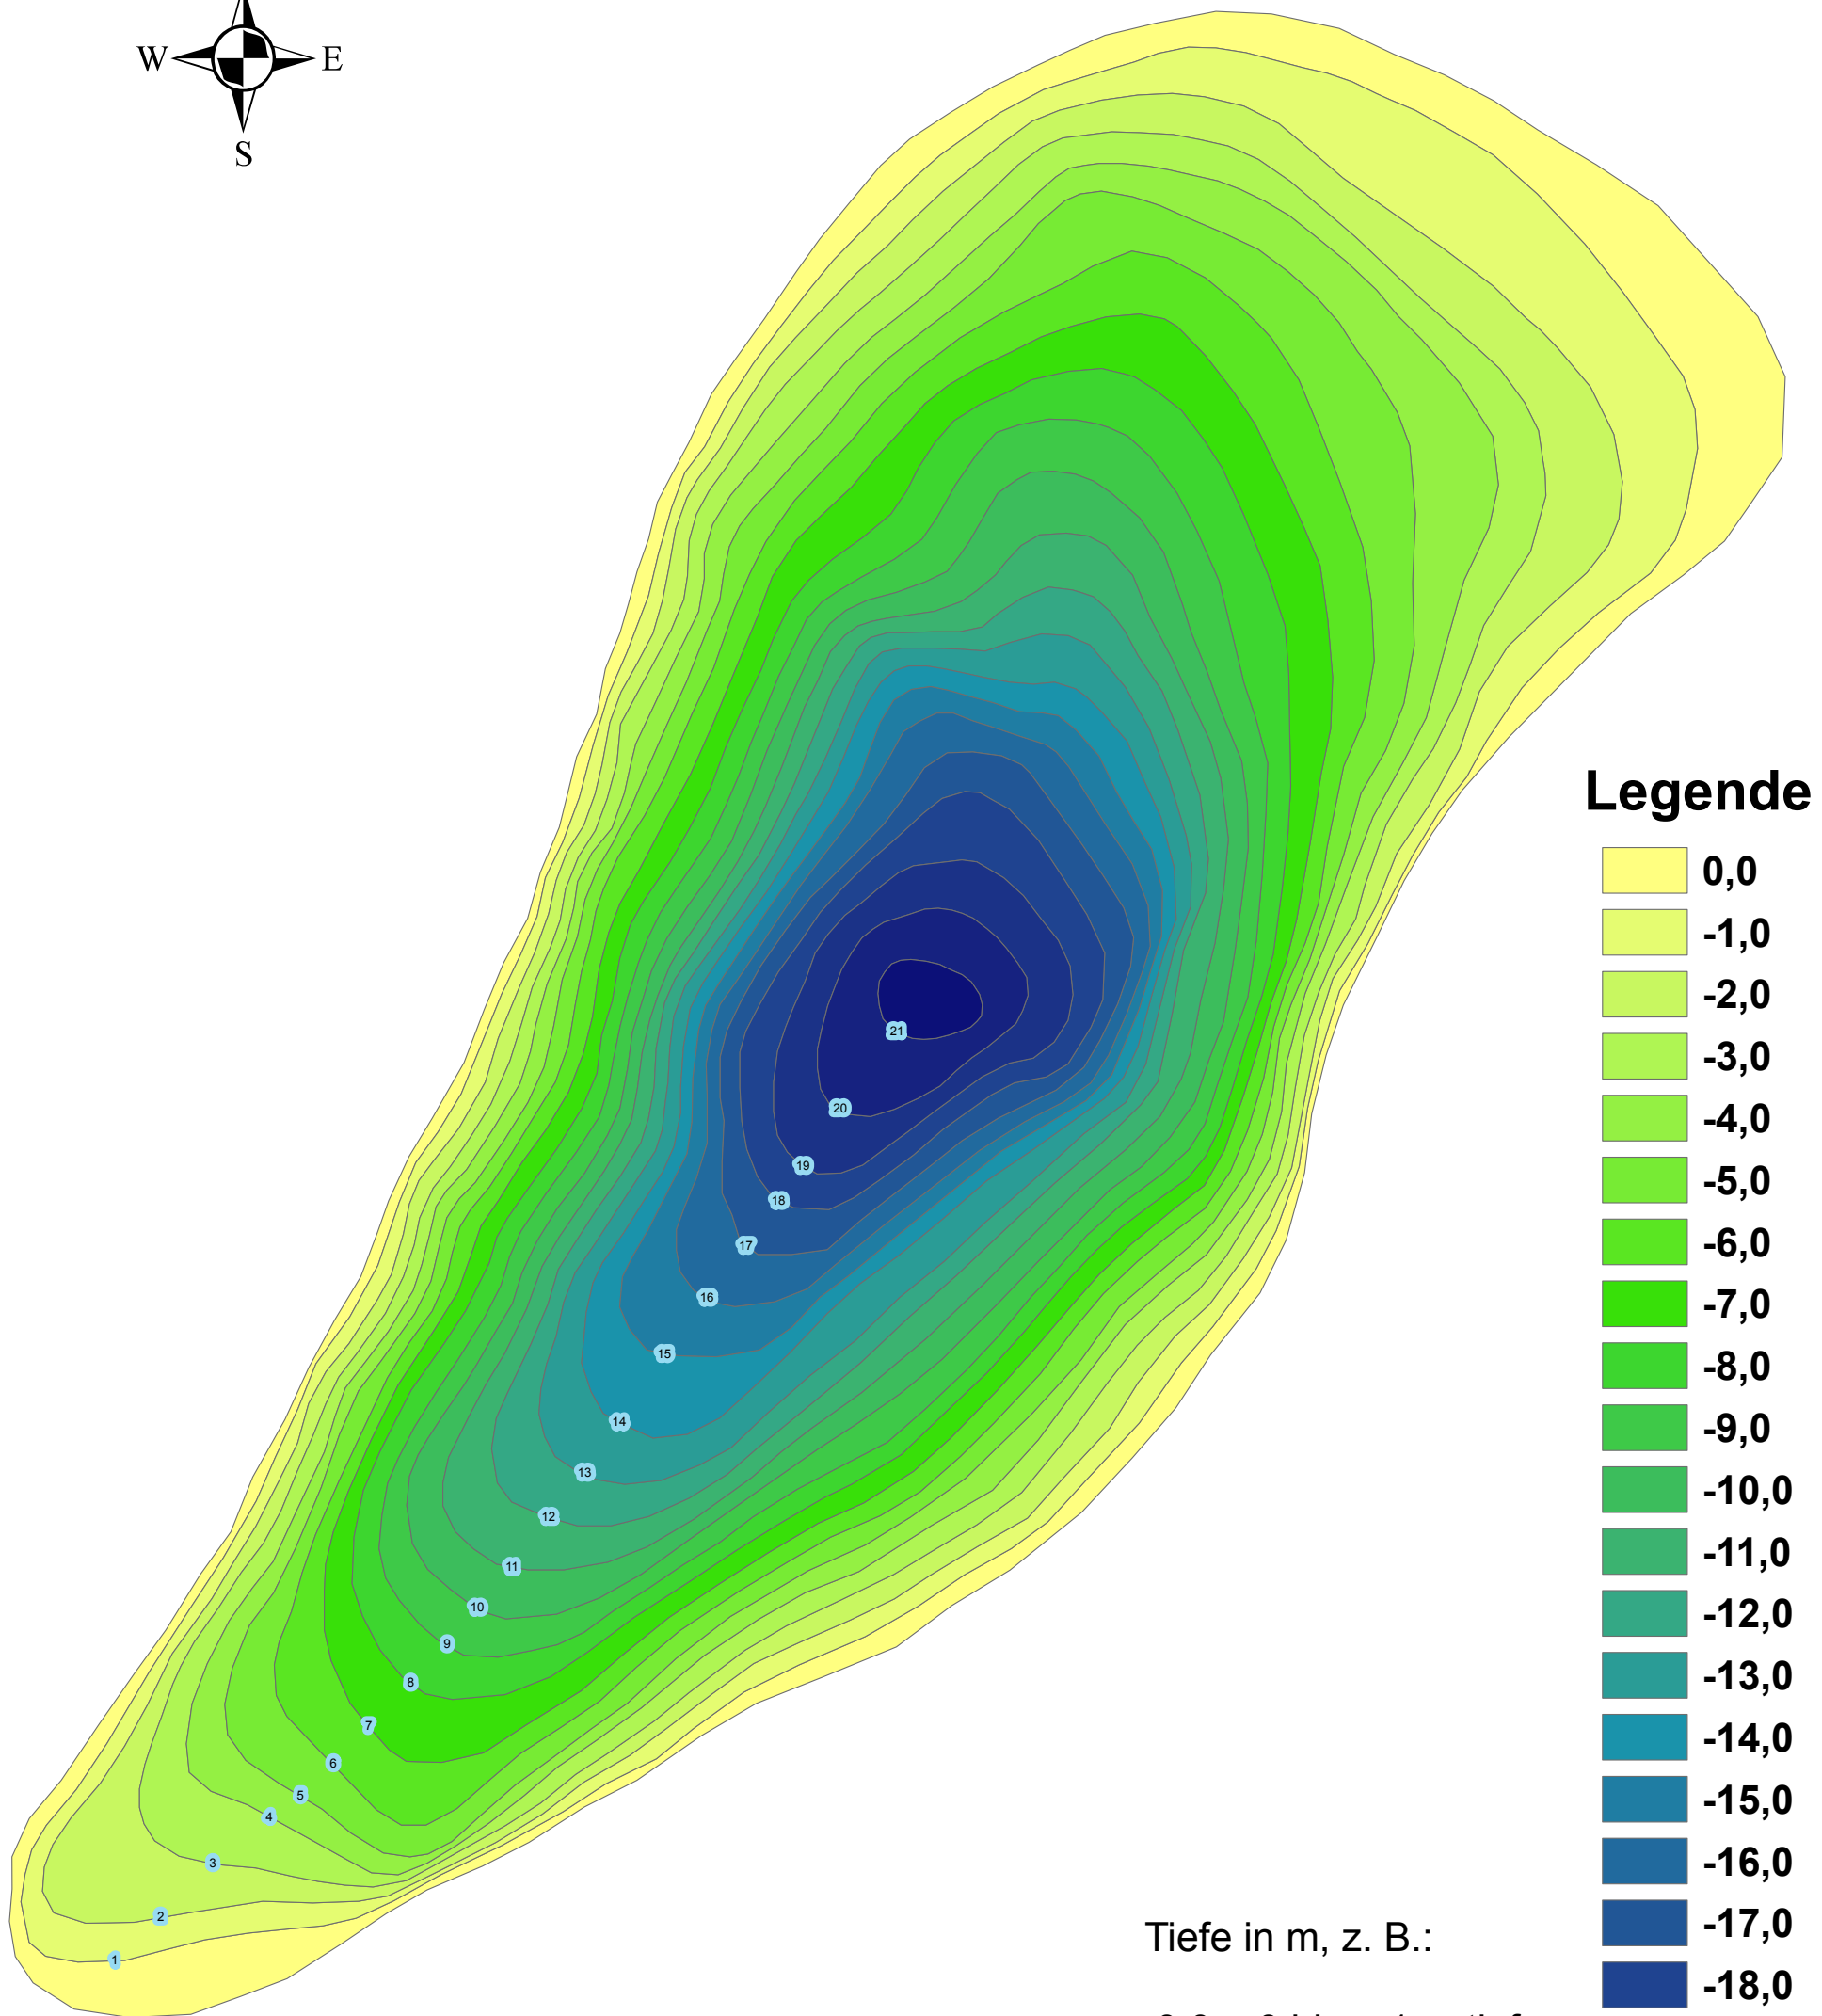

Wendorfer See (Garner See)

Legende

0,0
-1,0
-2,0
-3,0
-4,0
-5,0
-6,0
-7,0
-8,0
-9,0
-10,0
-11,0
-12,0
-13,0
-14,0
-15,0
-16,0
-17,0
-18,0
-19,0
-20,0
-21,0

Tiefe in m, z. B.:

0,0 = 0 bis < 1 m tief
-1,0 = 1 bis < 2 m tief ...

Maximaltiefe: 21,50 m