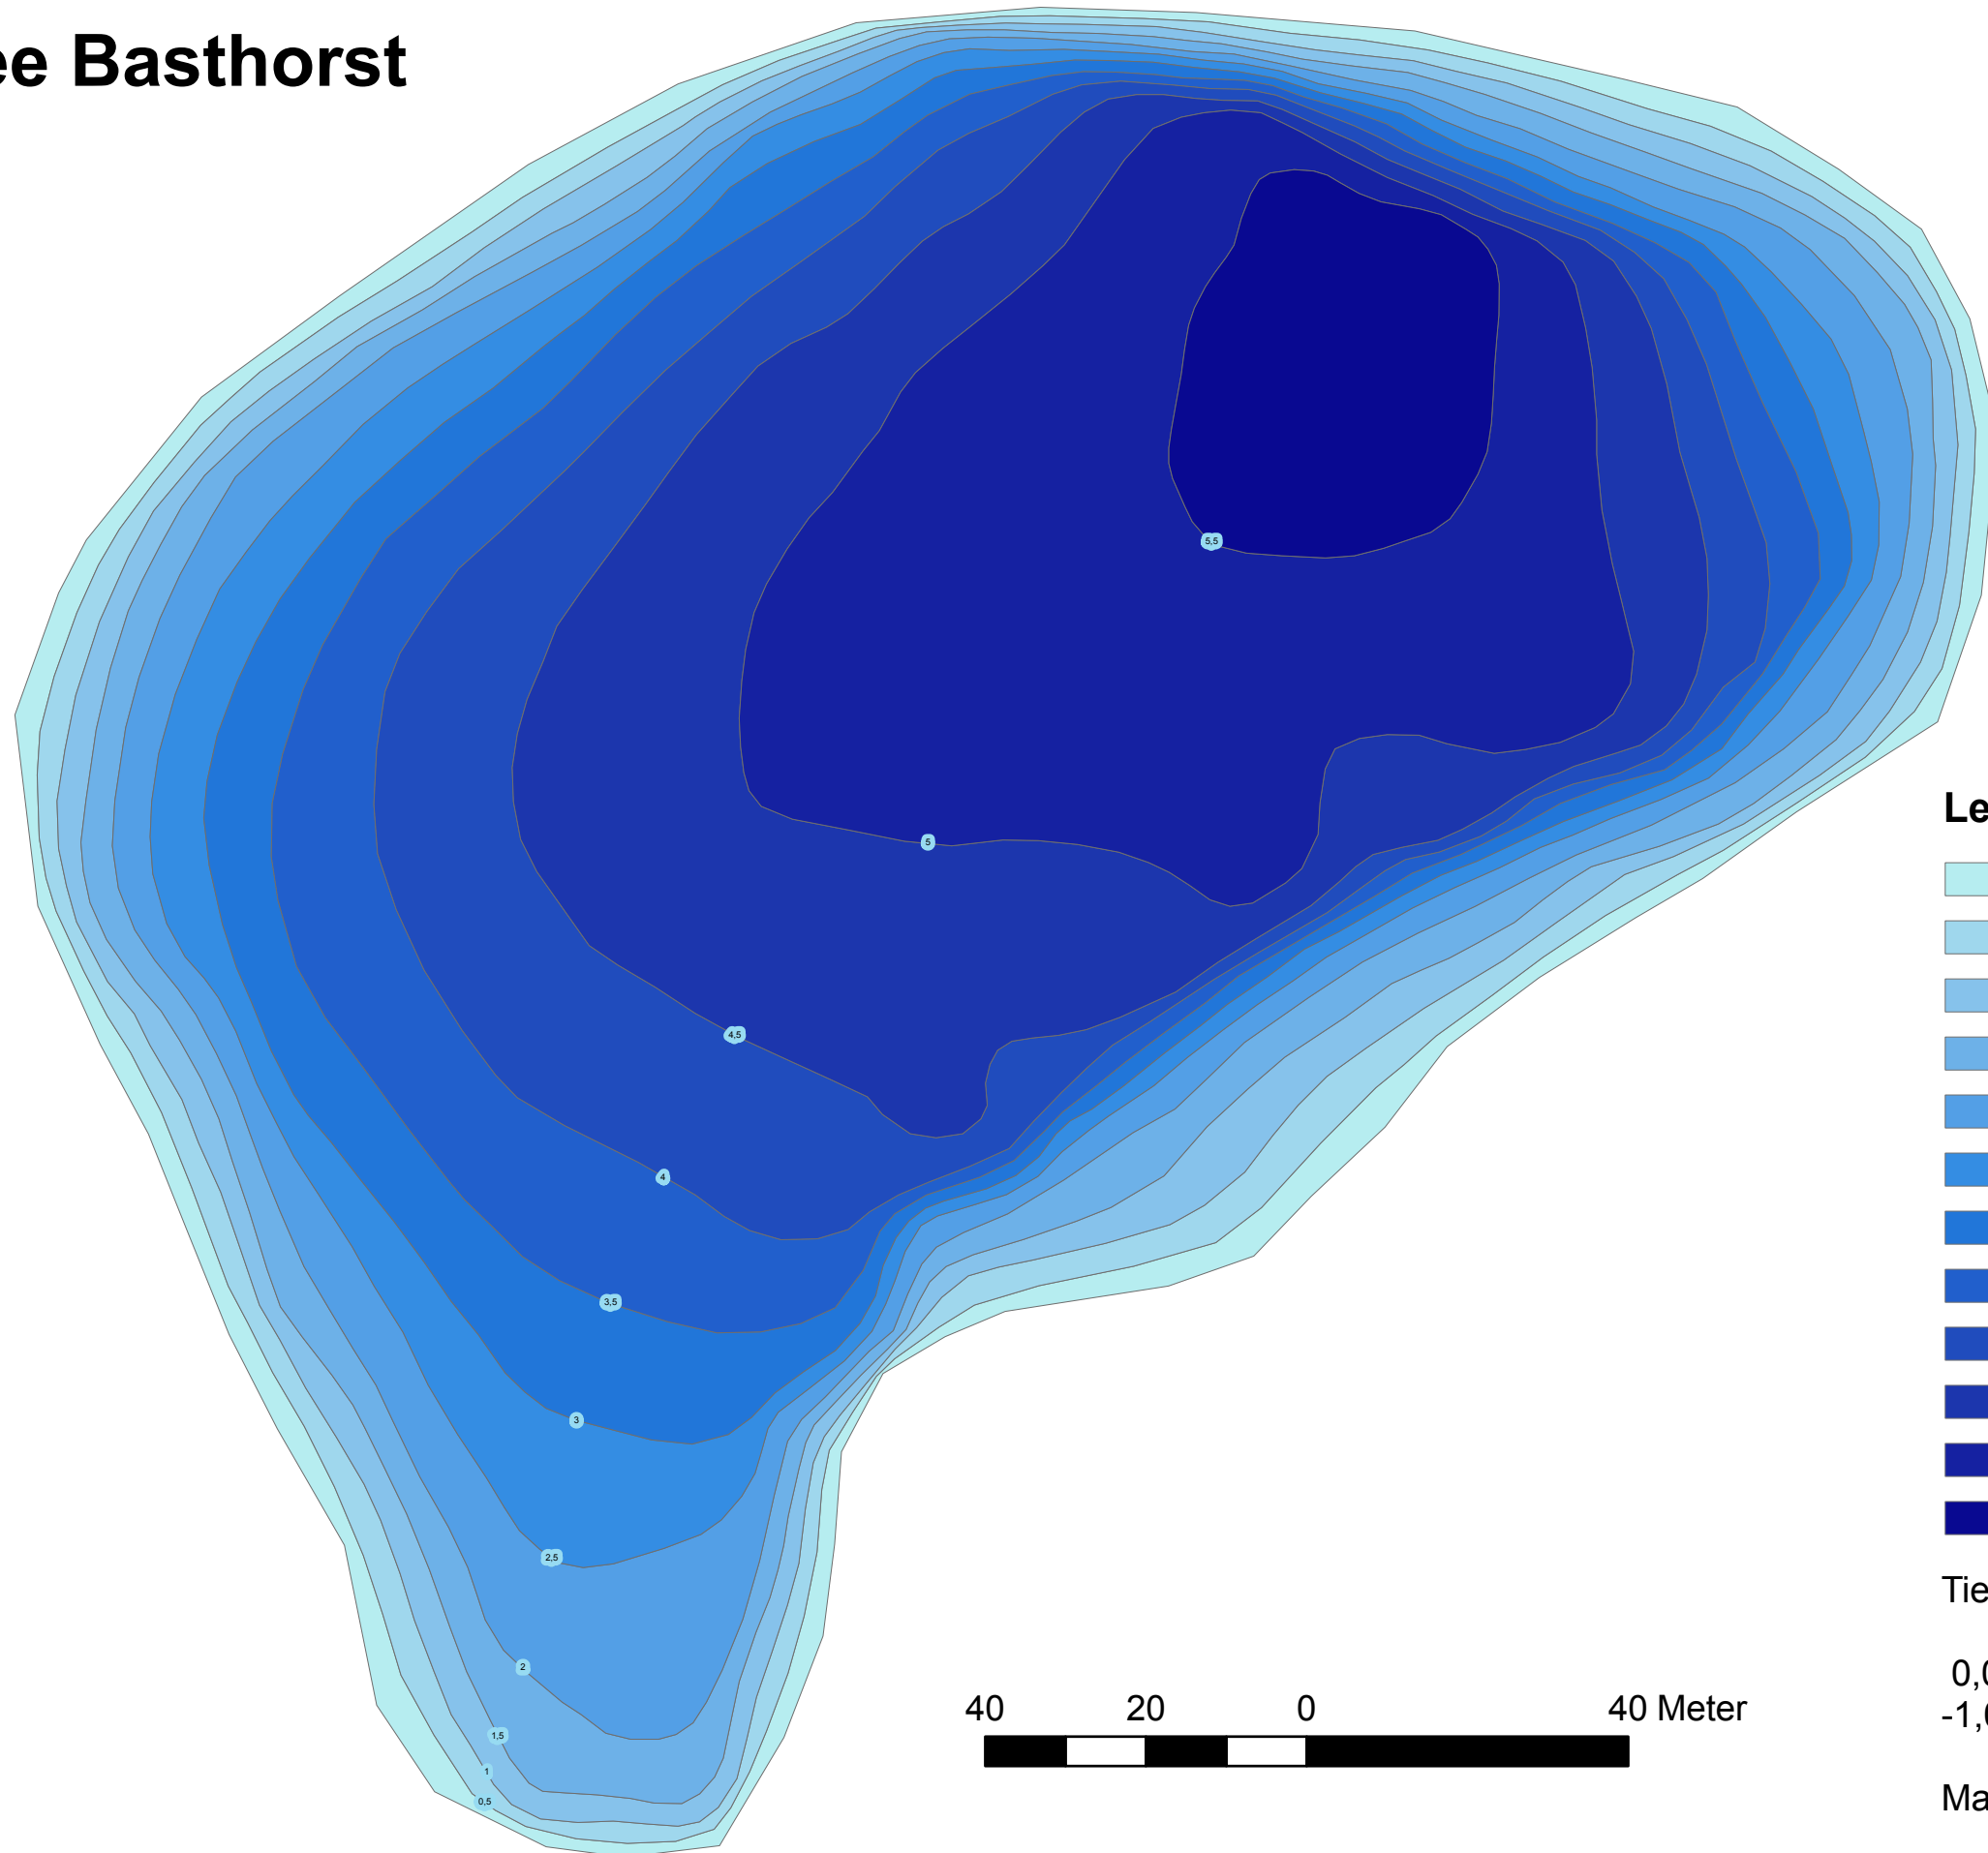

# Frauensee Basthorst

## Legende

- 0,00
- 0,50
- 1,00
- 1,50
- 2,00
- 2,50
- 3,00
- 3,50
- 4,00
- 4,50
- 5,00
- 5,50

Tiefe in m, z. B.:

0,0 = 0,0 bis < 1,0 m tief  
-1,0 = 1,0 bis < 2,0 m tief ...

Maximaltiefe: 5,80 m

Quelle: Ministerium für Landwirtschaft, Umwelt und Verbraucherschutz M-V, Seenreferat, 2002