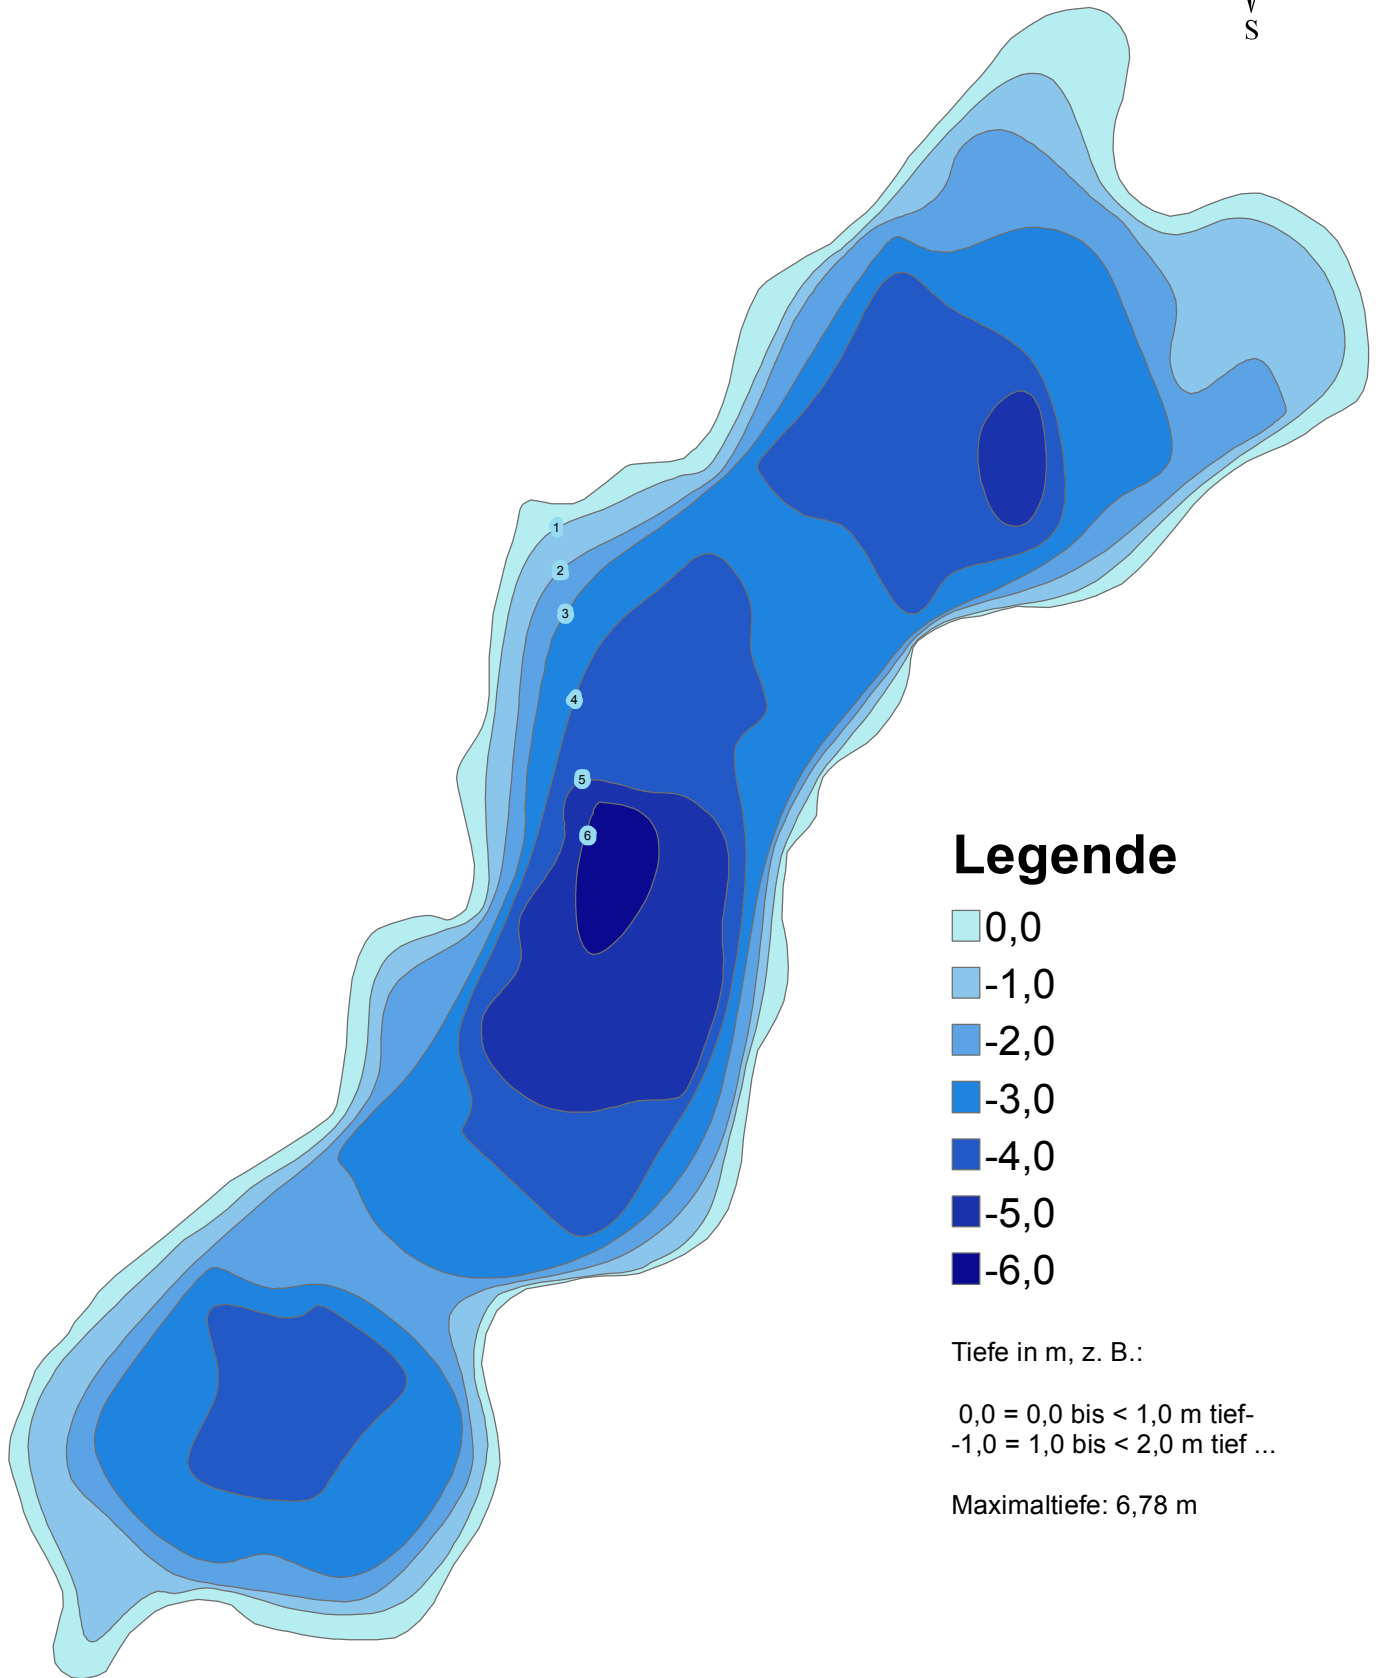

Langsee

Legende

Tiefe in m, z. B.:

0,0 = 0,0 bis < 1,0 m tief-
-1,0 = 1,0 bis < 2,0 m tief ...

Maximaltiefe: 6,78 m