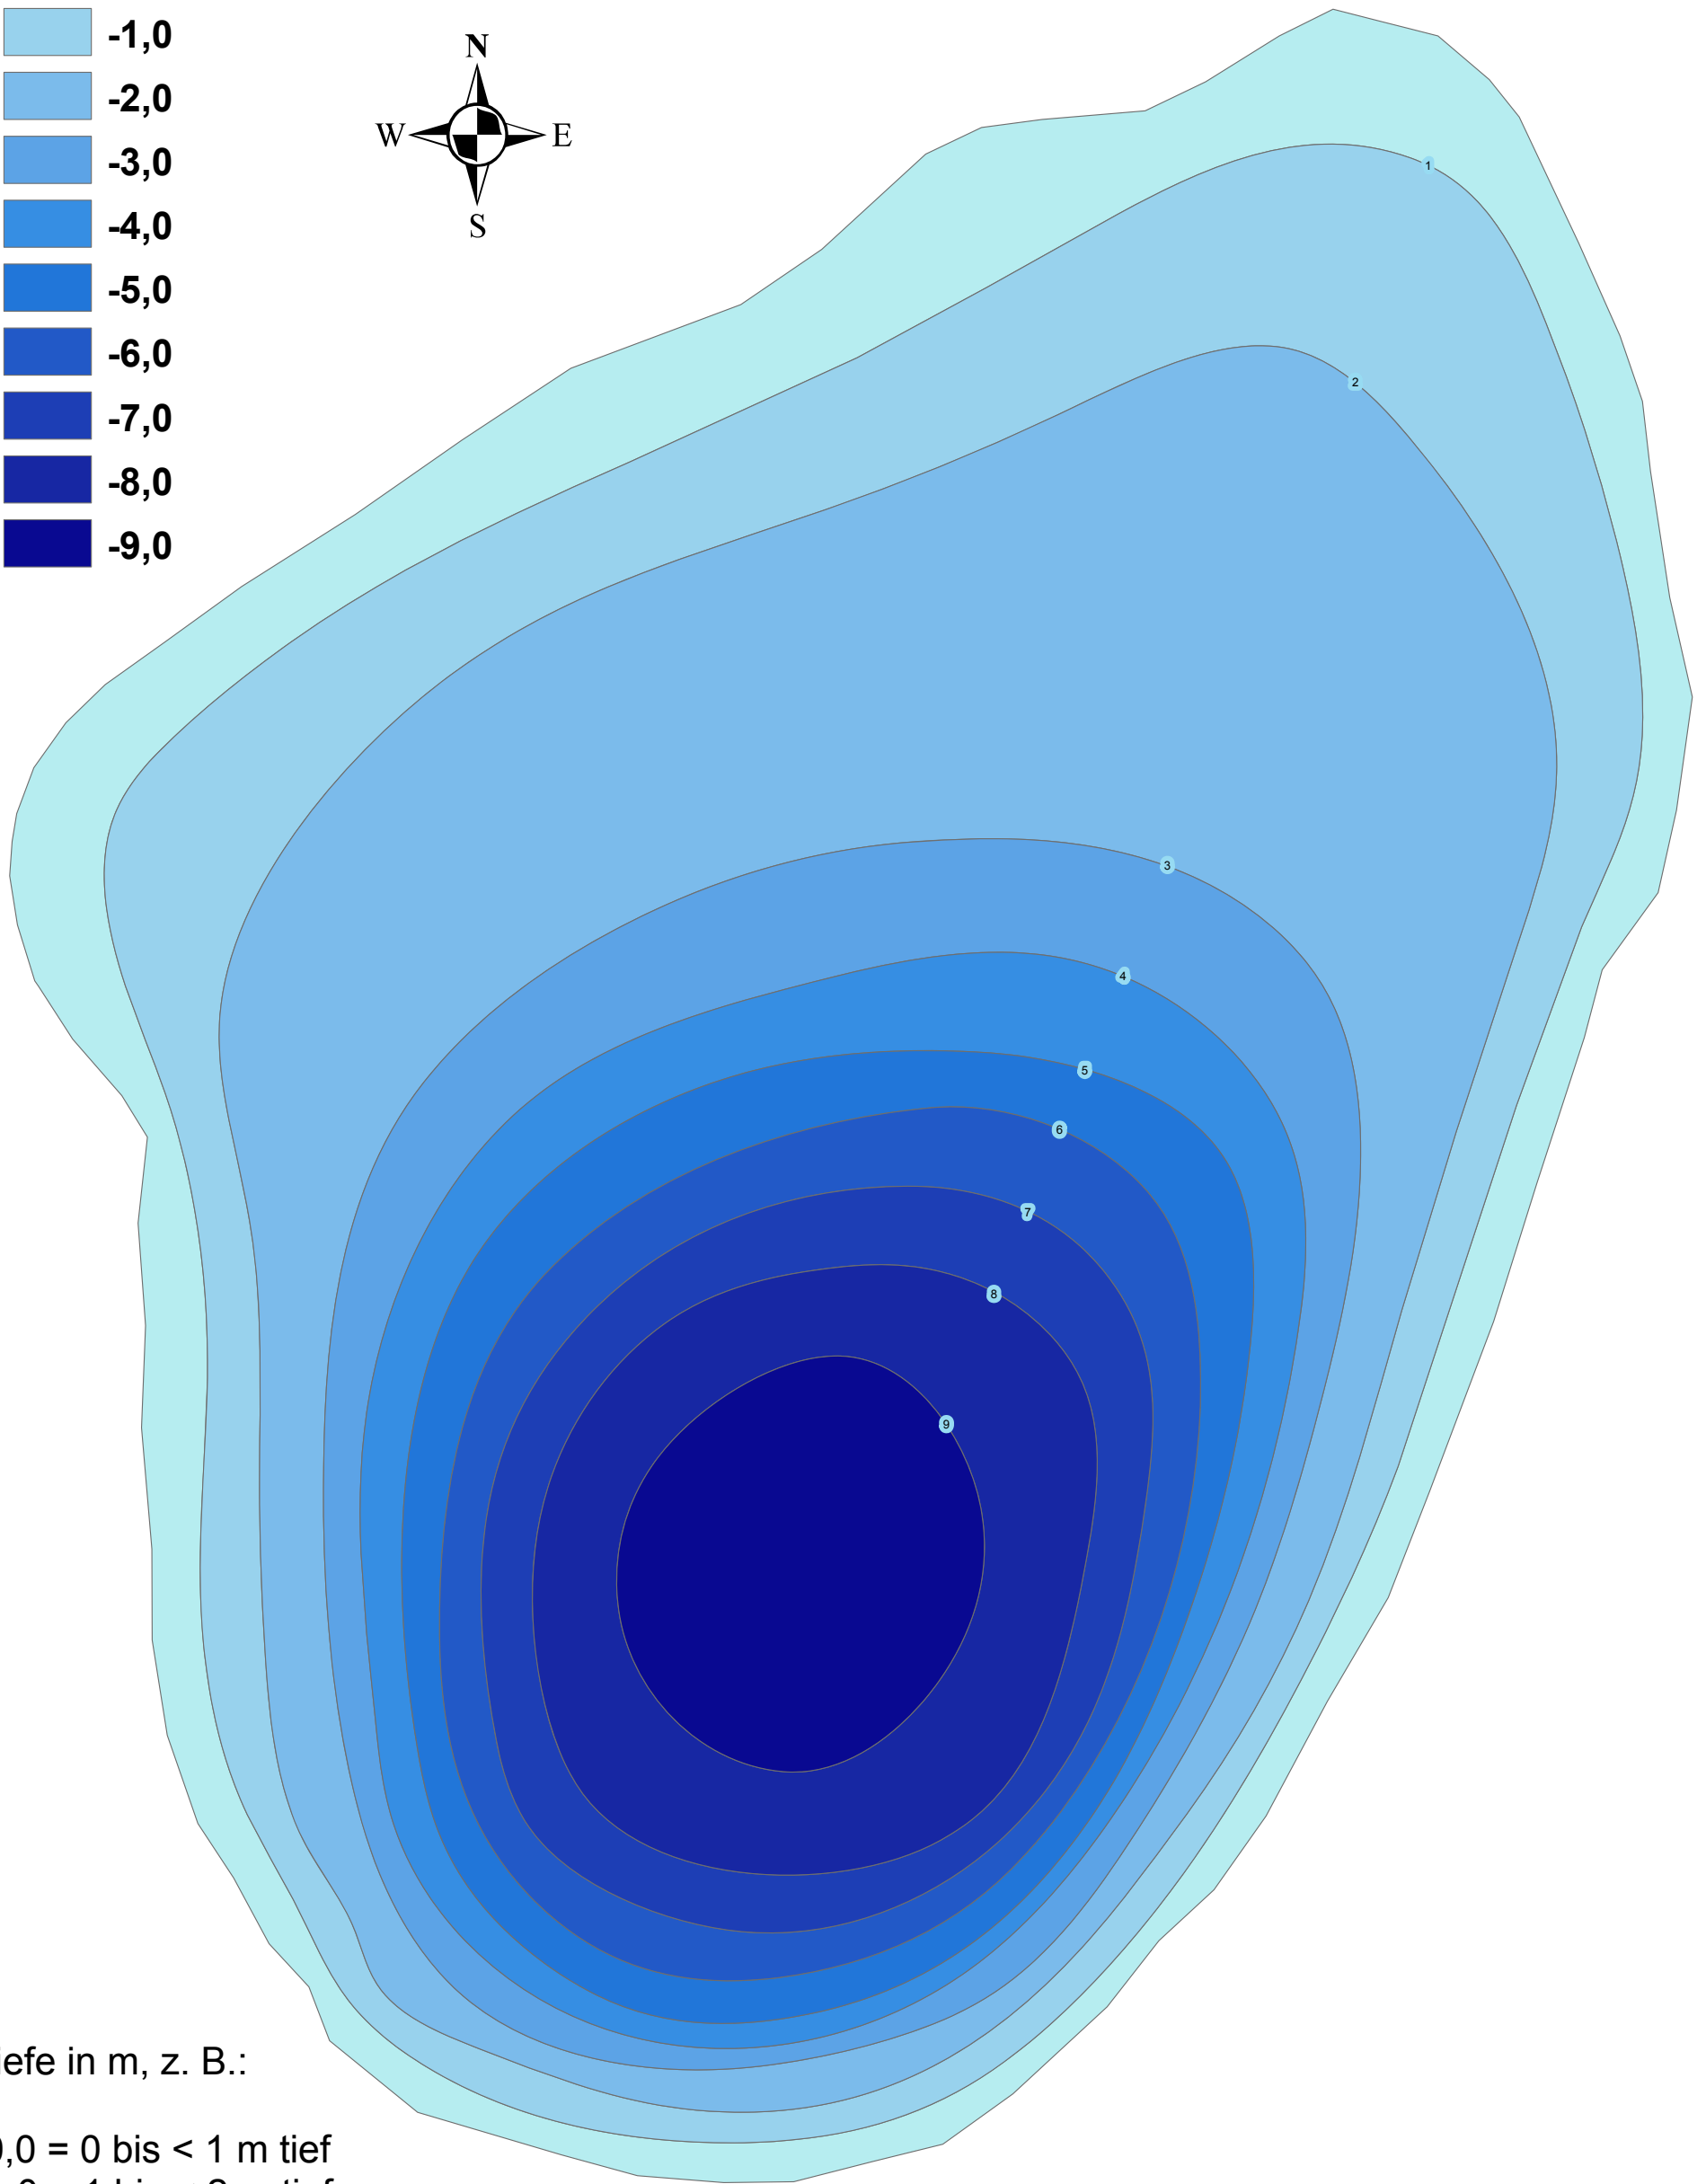

Hofsee

Legende

Tiefe in m, z. B.:

0,0 = 0 bis < 1 m tief
-1,0 = 1 bis < 2 m tief ...

Maximaltiefe: 9,58 m

Quelle: Ministerium für Landwirtschaft, Umwelt und Verbraucherschutz M-V, Seenreferat, 2002