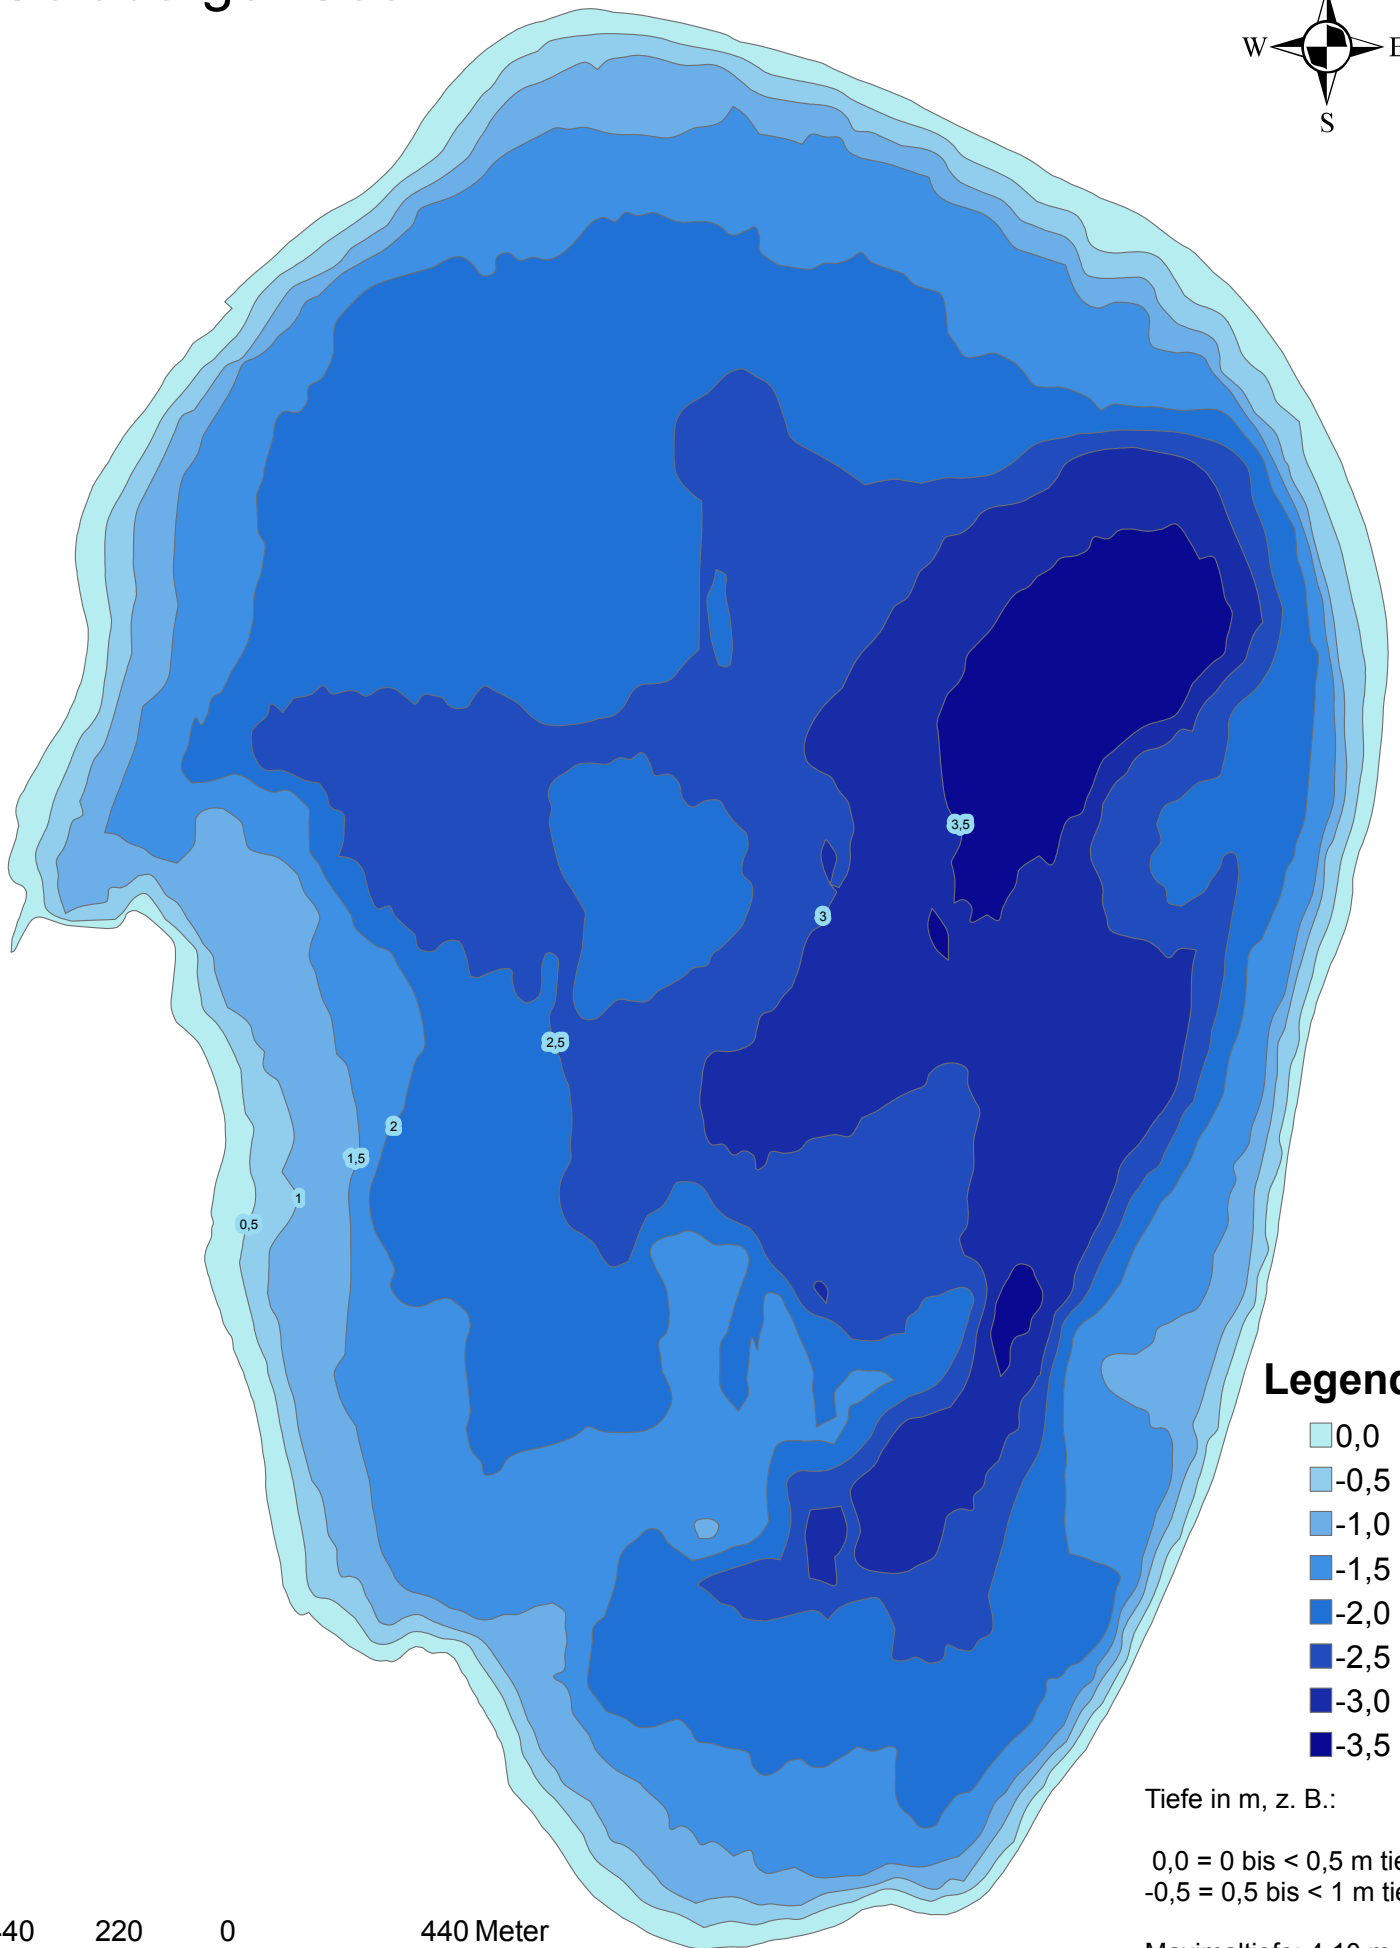

Goldberger See

Legende

- 0,0
- 0,5
- 1,0
- 1,5
- 2,0
- 2,5
- 3,0
- 3,5

Tiefe in m, z. B.:

0,0 = 0 bis < 0,5 m tief
-0,5 = 0,5 bis < 1 m tief ...

Maximaltiefe: 4,10 m

440 220 0 440 Meter