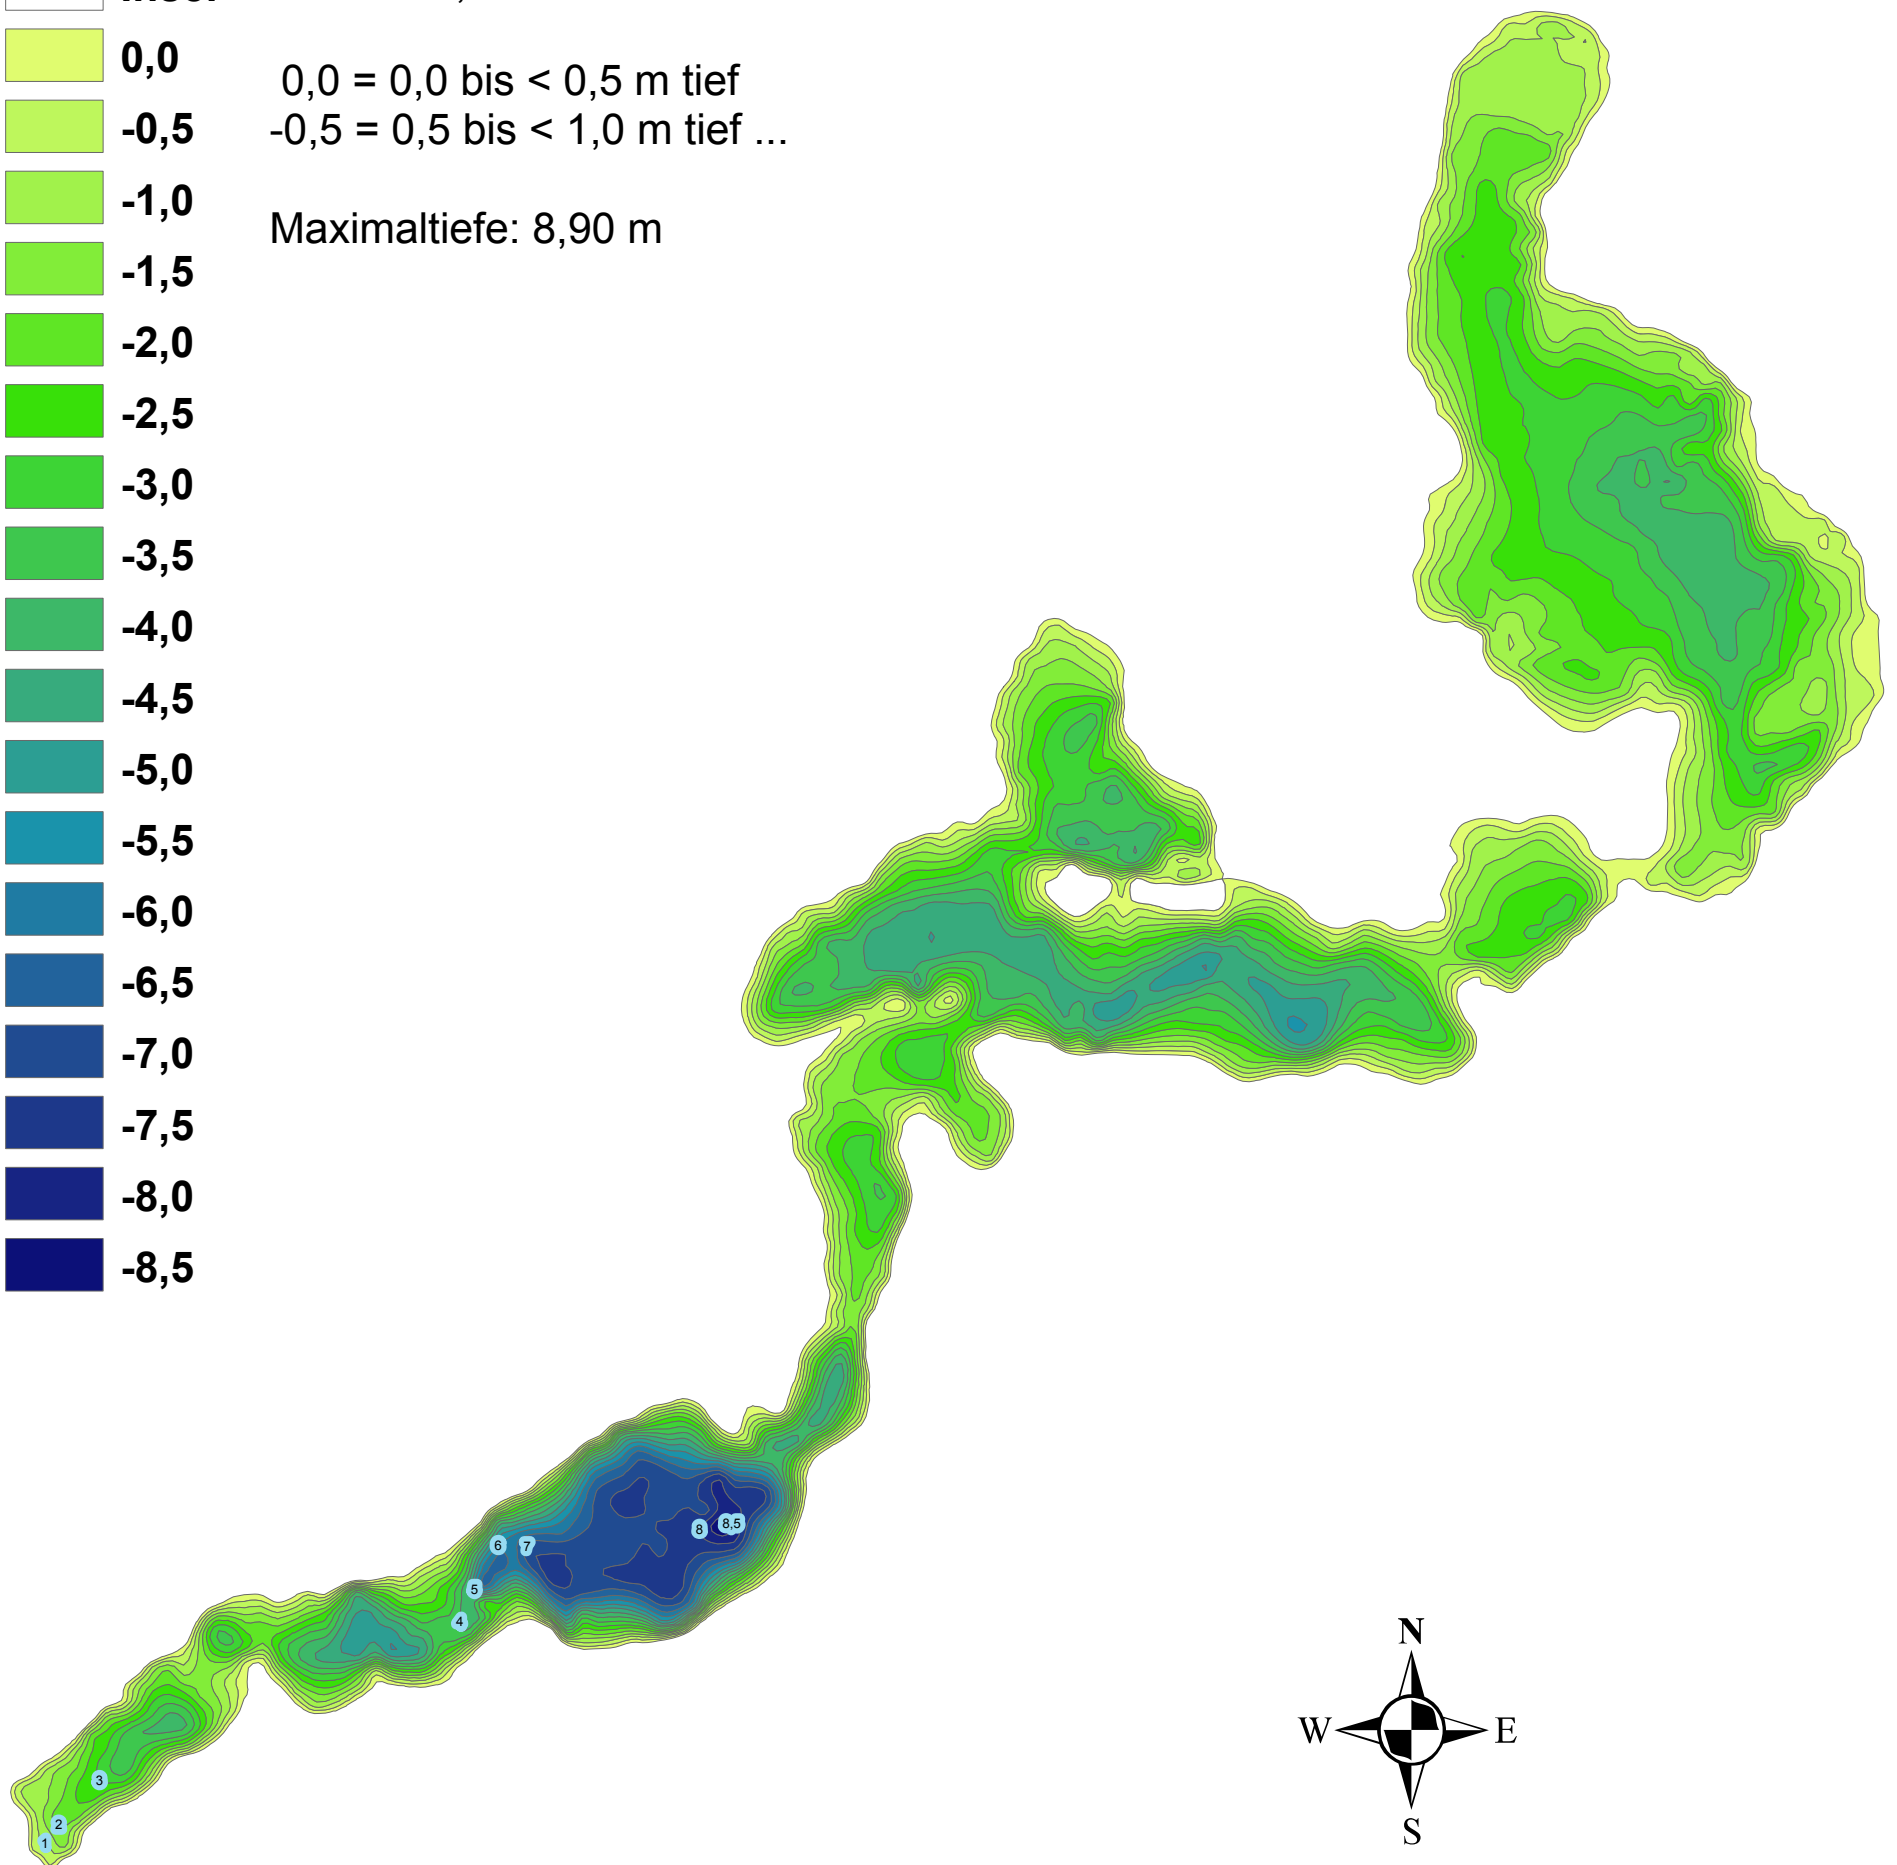

# Schloßsee Penkun

## Legende

500 250 0 500 Meter