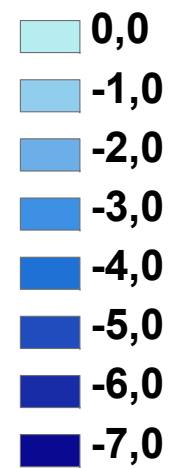

Holzendorfer See

Legende

Tiefe in m, z. B.:

0,0 = 0 bis < 1 m tief

-1,0 = 1 bis < 2 m tief ...

Maximaltiefe: 7,20 m