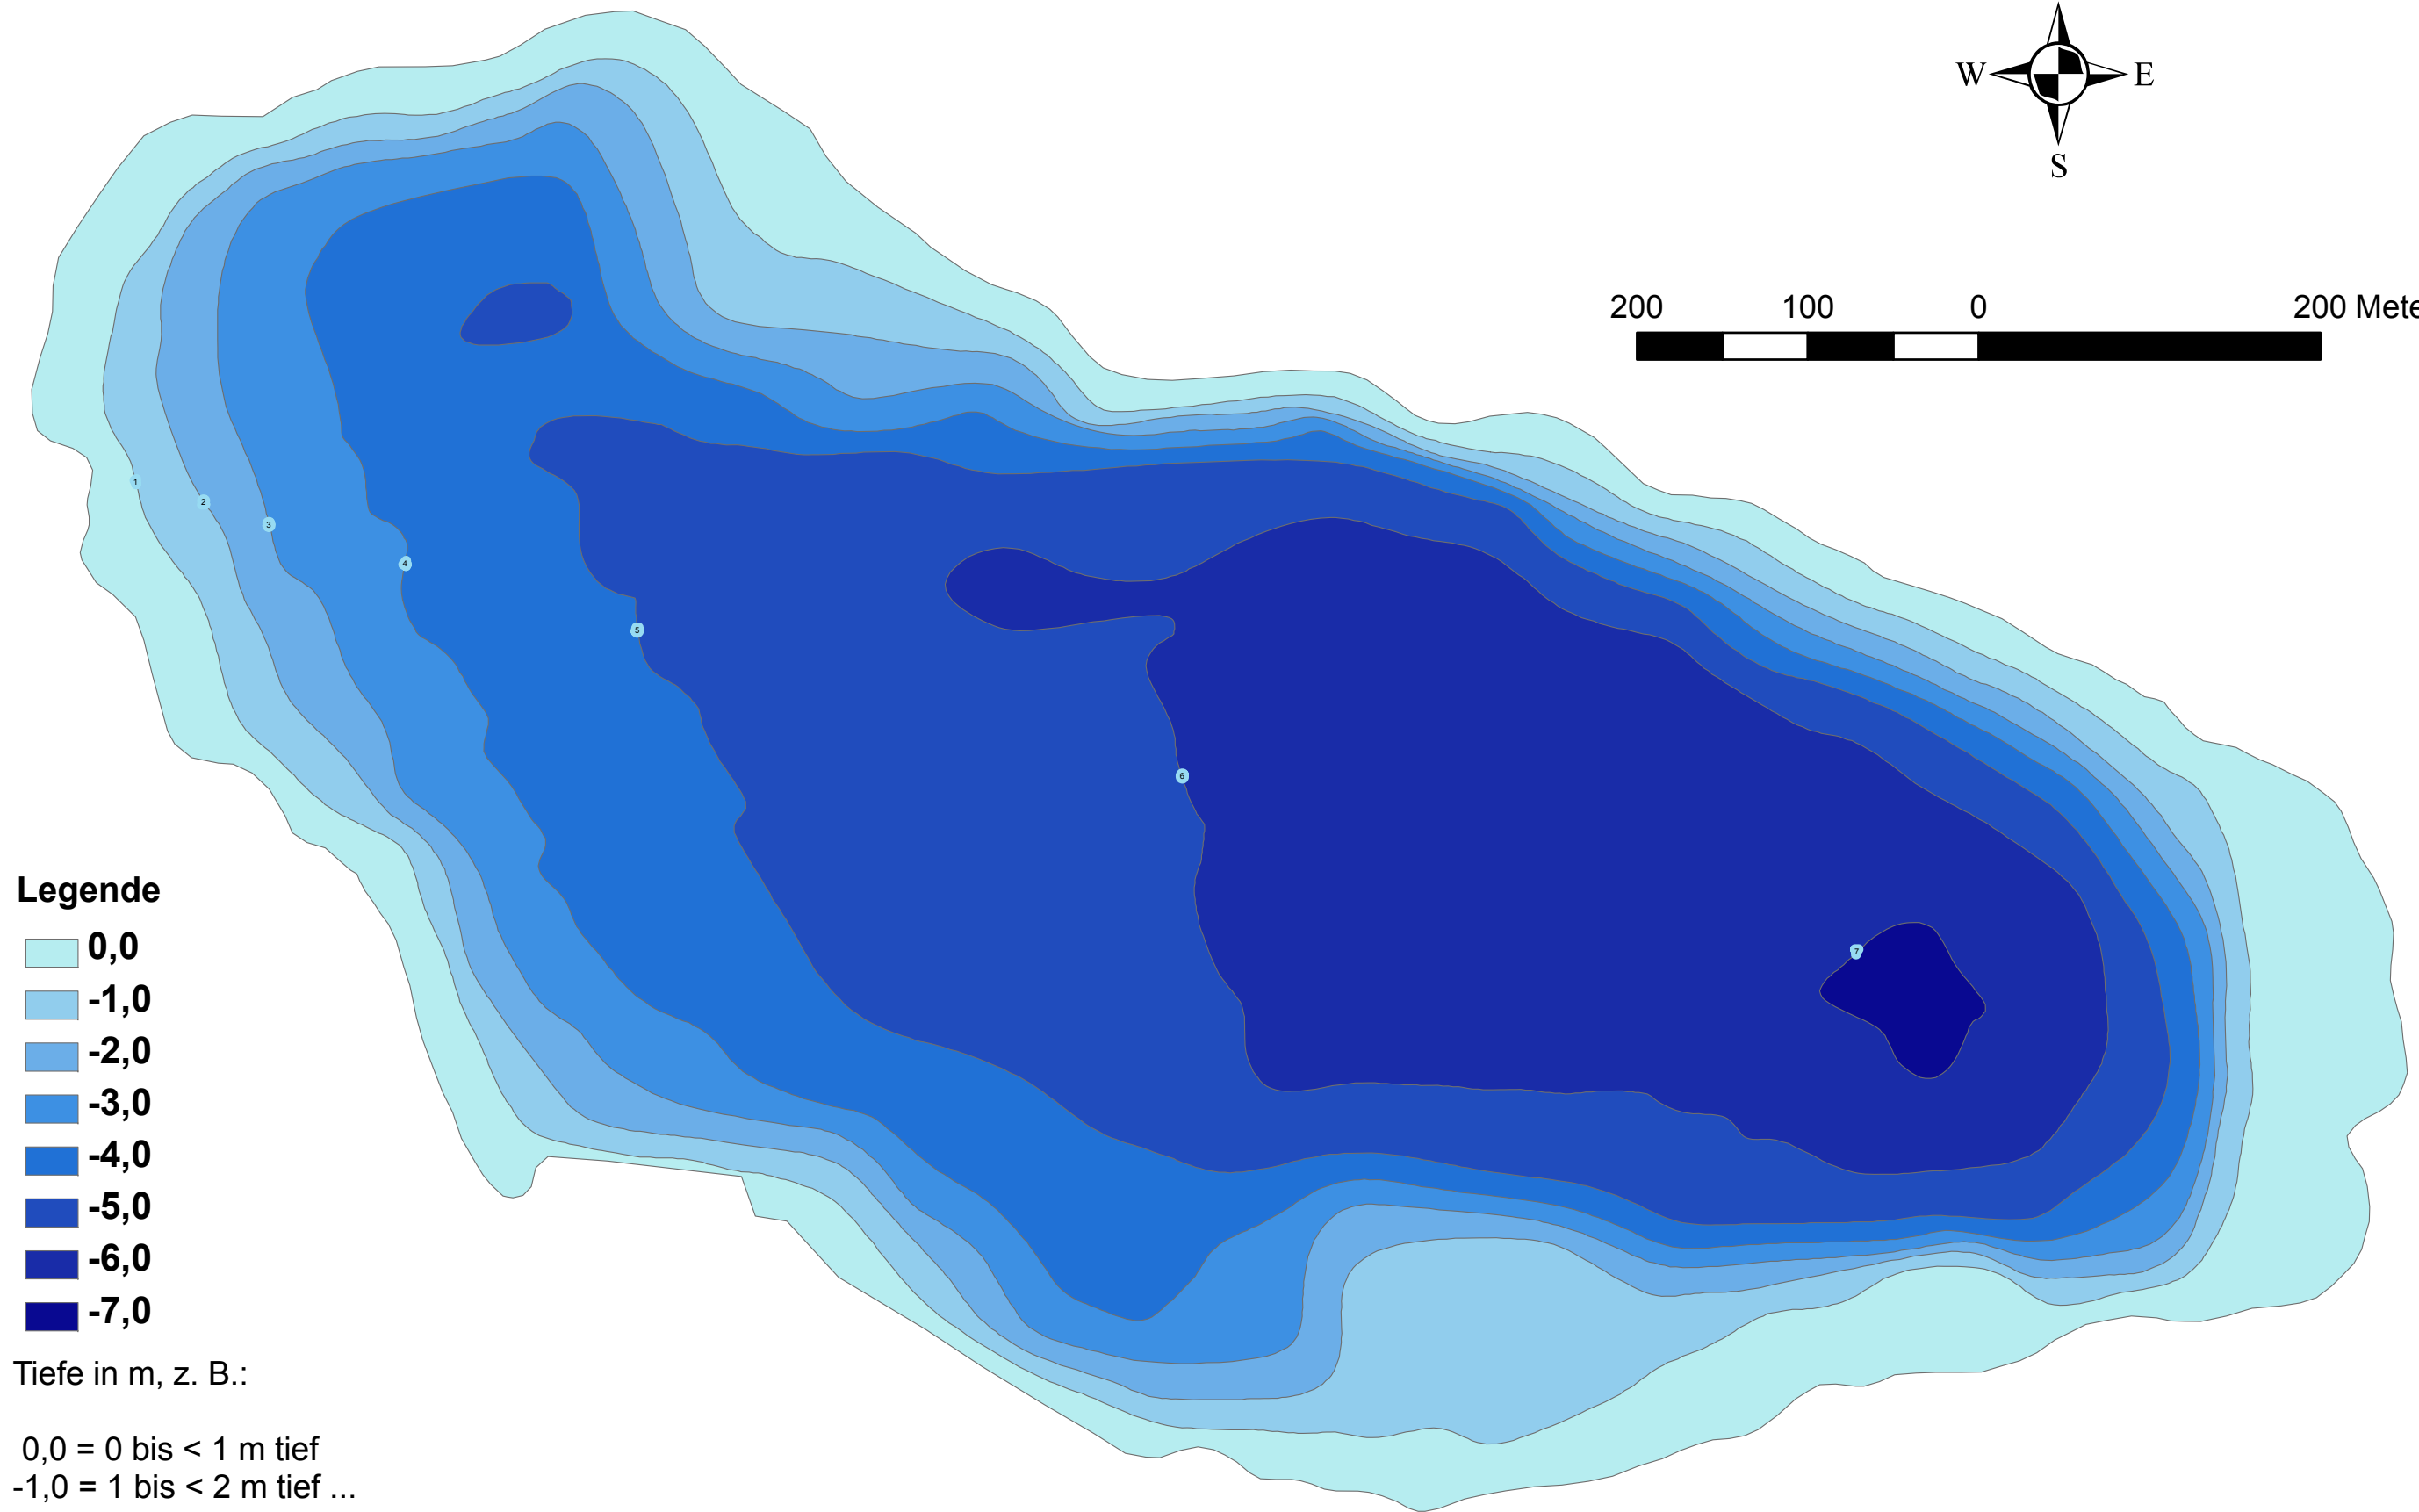

Holzendorfer See

Legende

Tiefe in m, z. B.:

0,0 = 0 bis < 1 m tief

-1,0 = 1 bis < 2 m tief ...

Maximaltiefe: 7,20 m