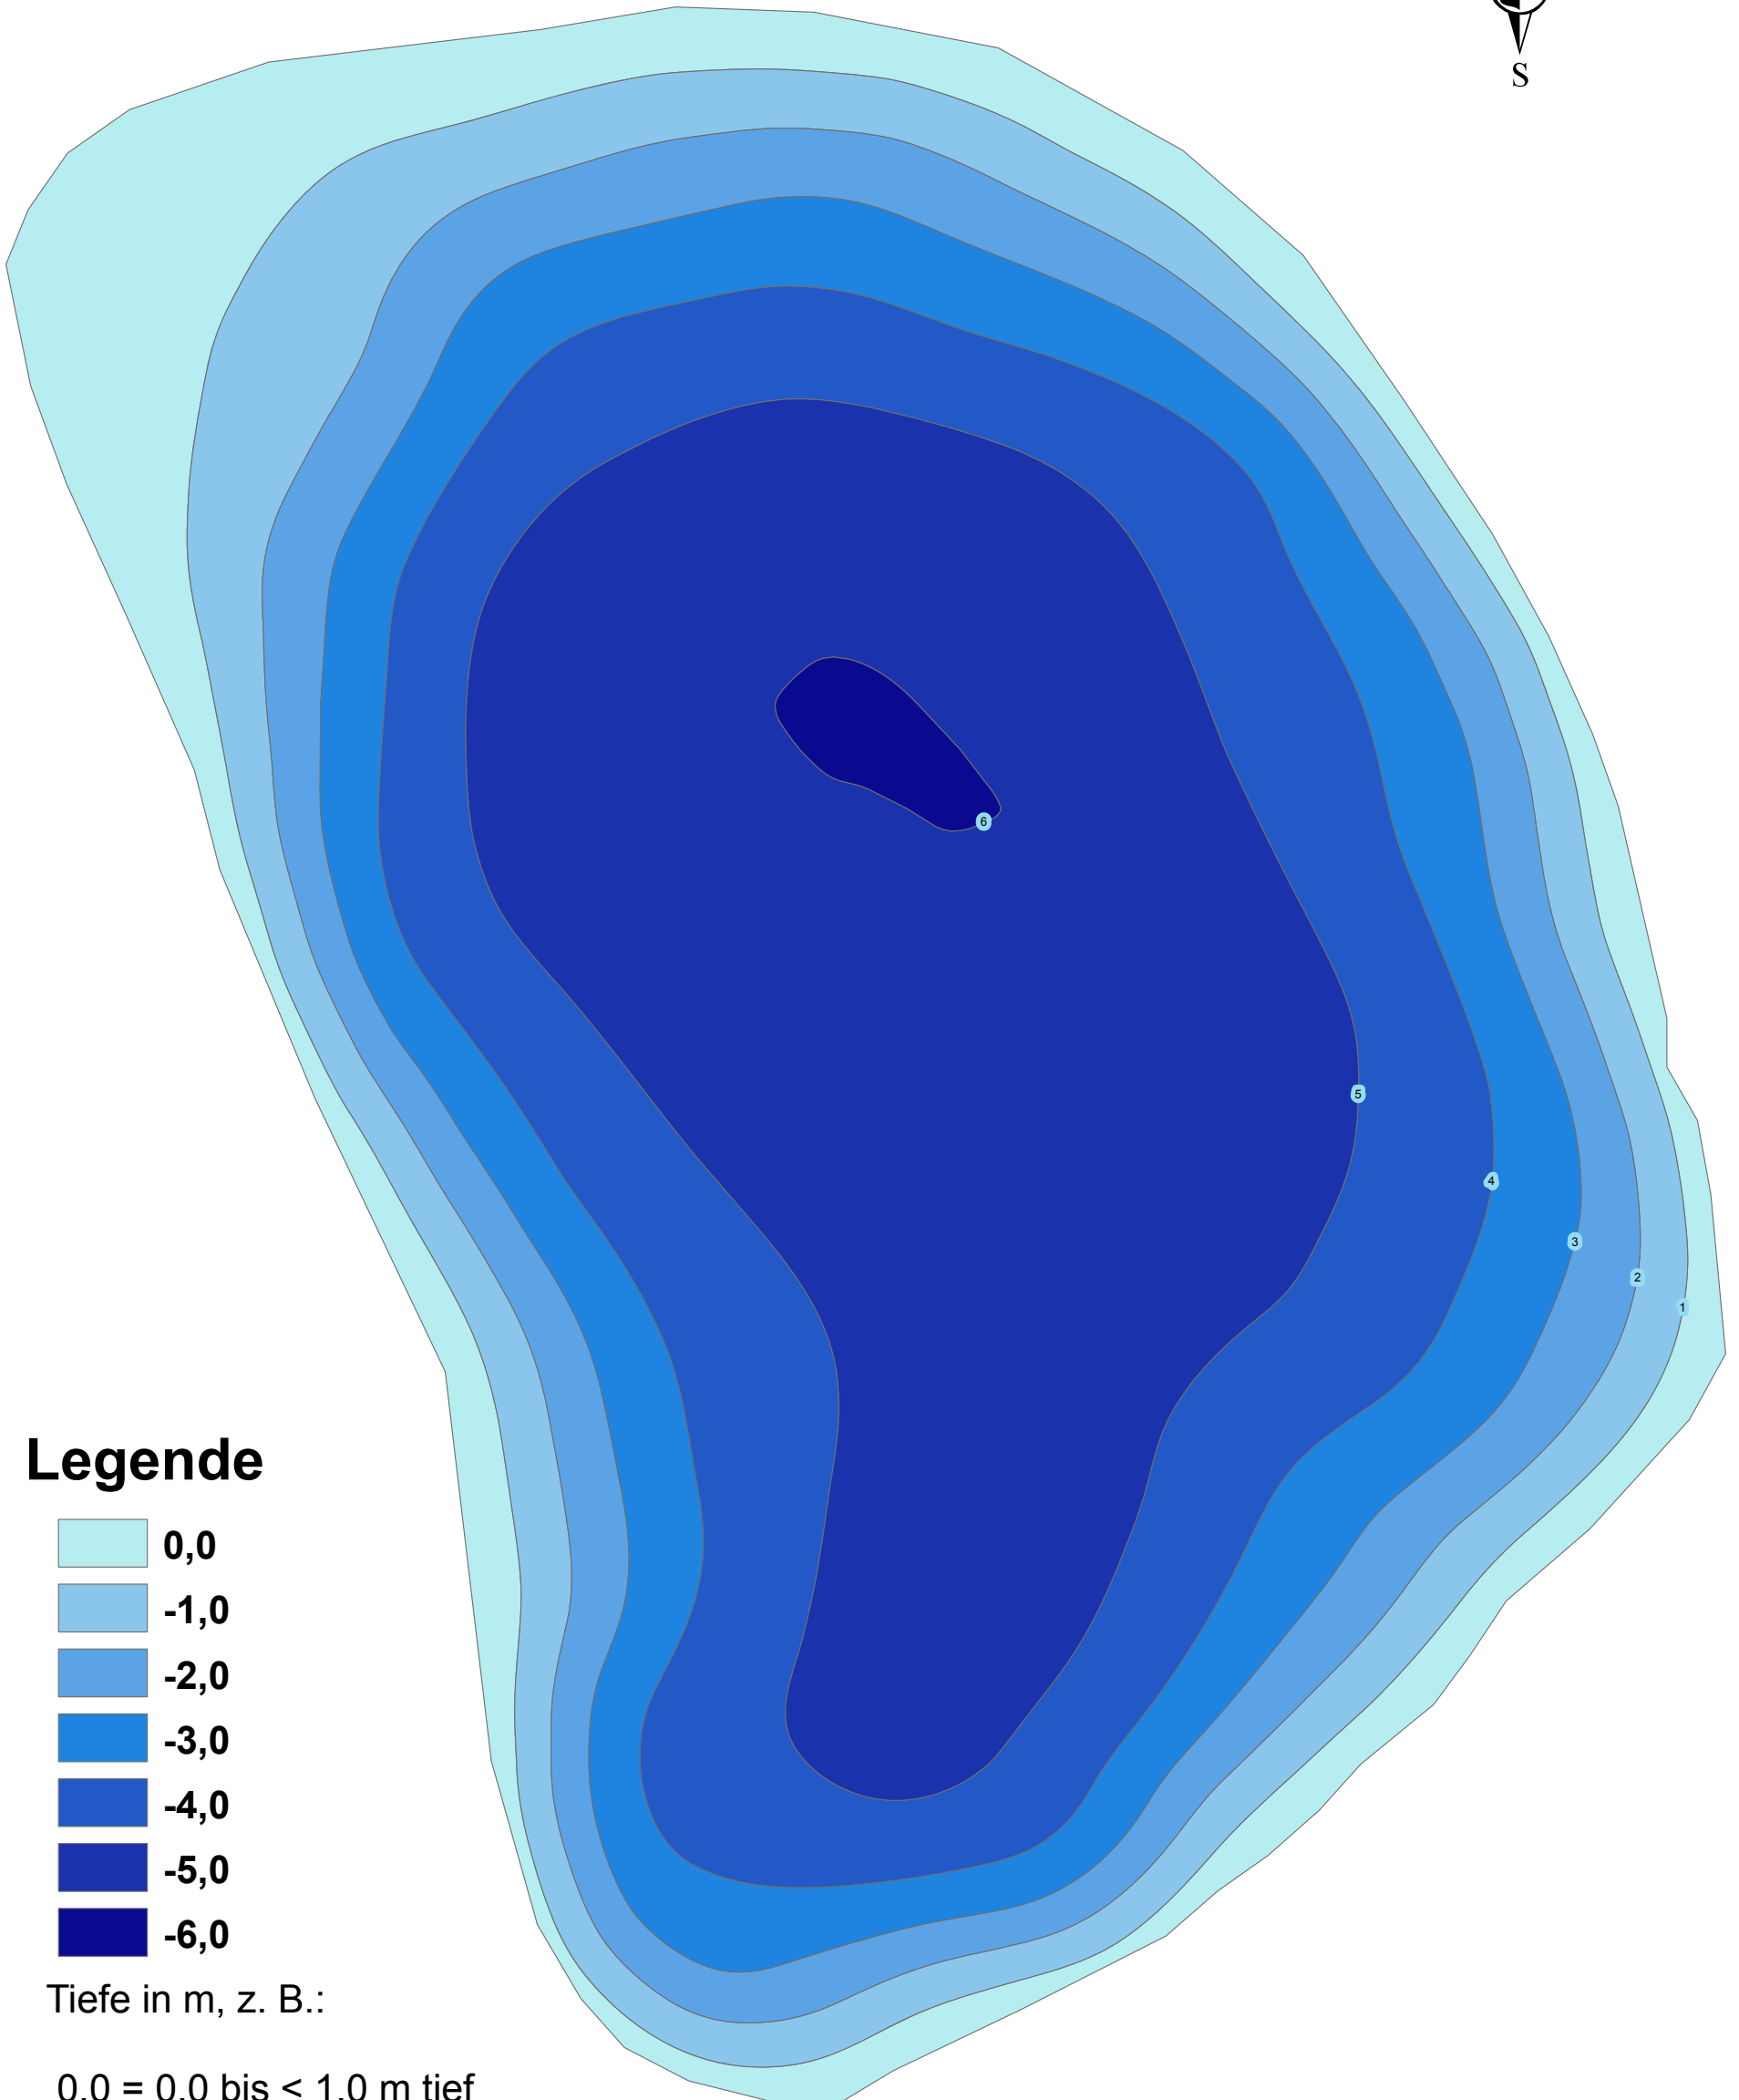

Hechtsee

Legende

Tiefe in m, z. B.:

0,0 = 0,0 bis < 1,0 m tief
-1,0 = 1,0 bis < 2,0 m tief ...

Maximaltiefe: 6,04 m