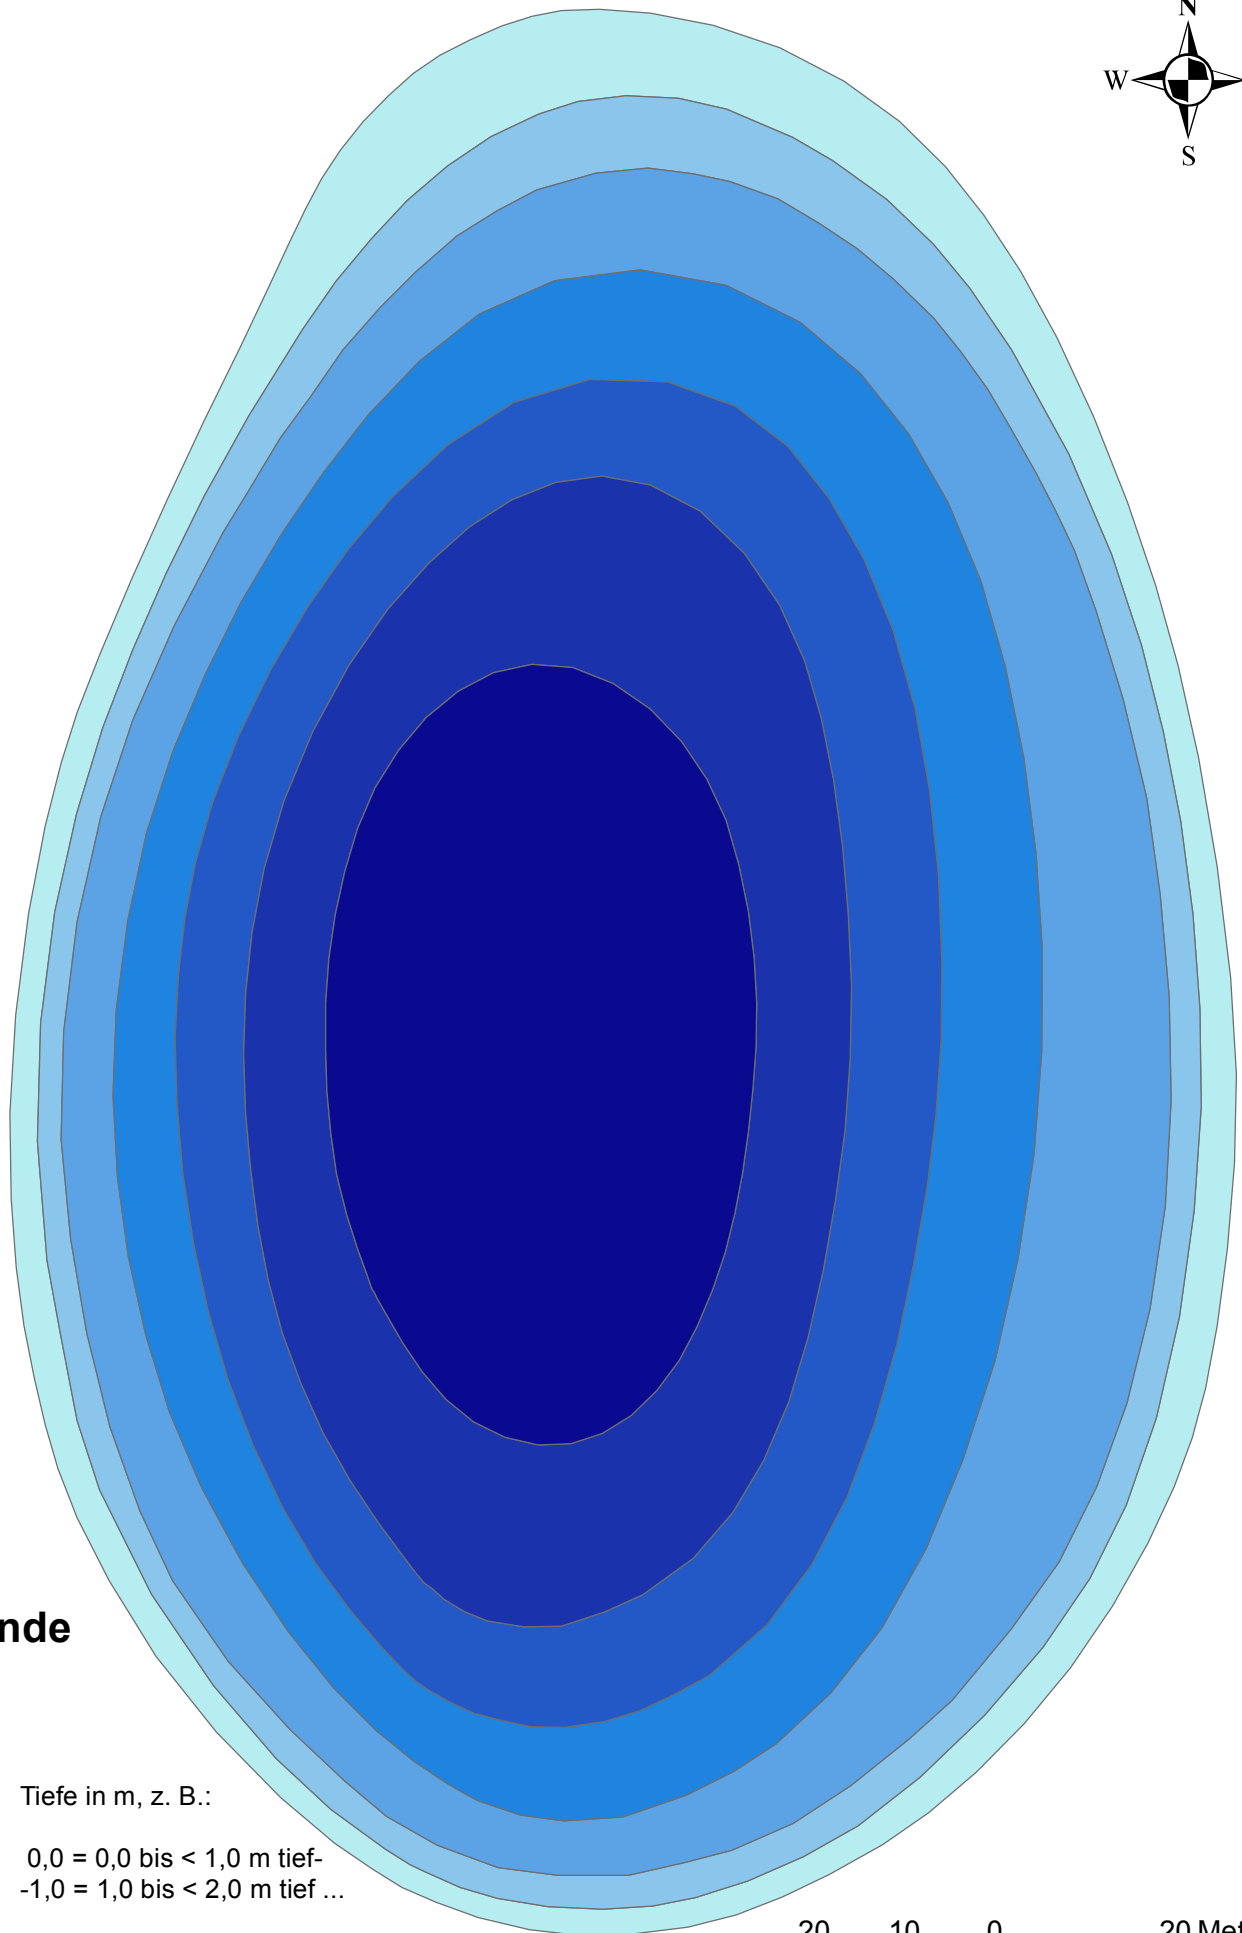

Kleiner Lieper See

Legende

- 0,0
 - 1,0
 - 2,0
 - 3,0
 - 4,0
 - 5,0
 - 6,0
- Tiefe in m, z. B.:
- 0,0 = 0,0 bis < 1,0 m tief-
 - 1,0 = 1,0 bis < 2,0 m tief ...
- Maximaltiefe: 6,80 m

20 10 0 20 Meter