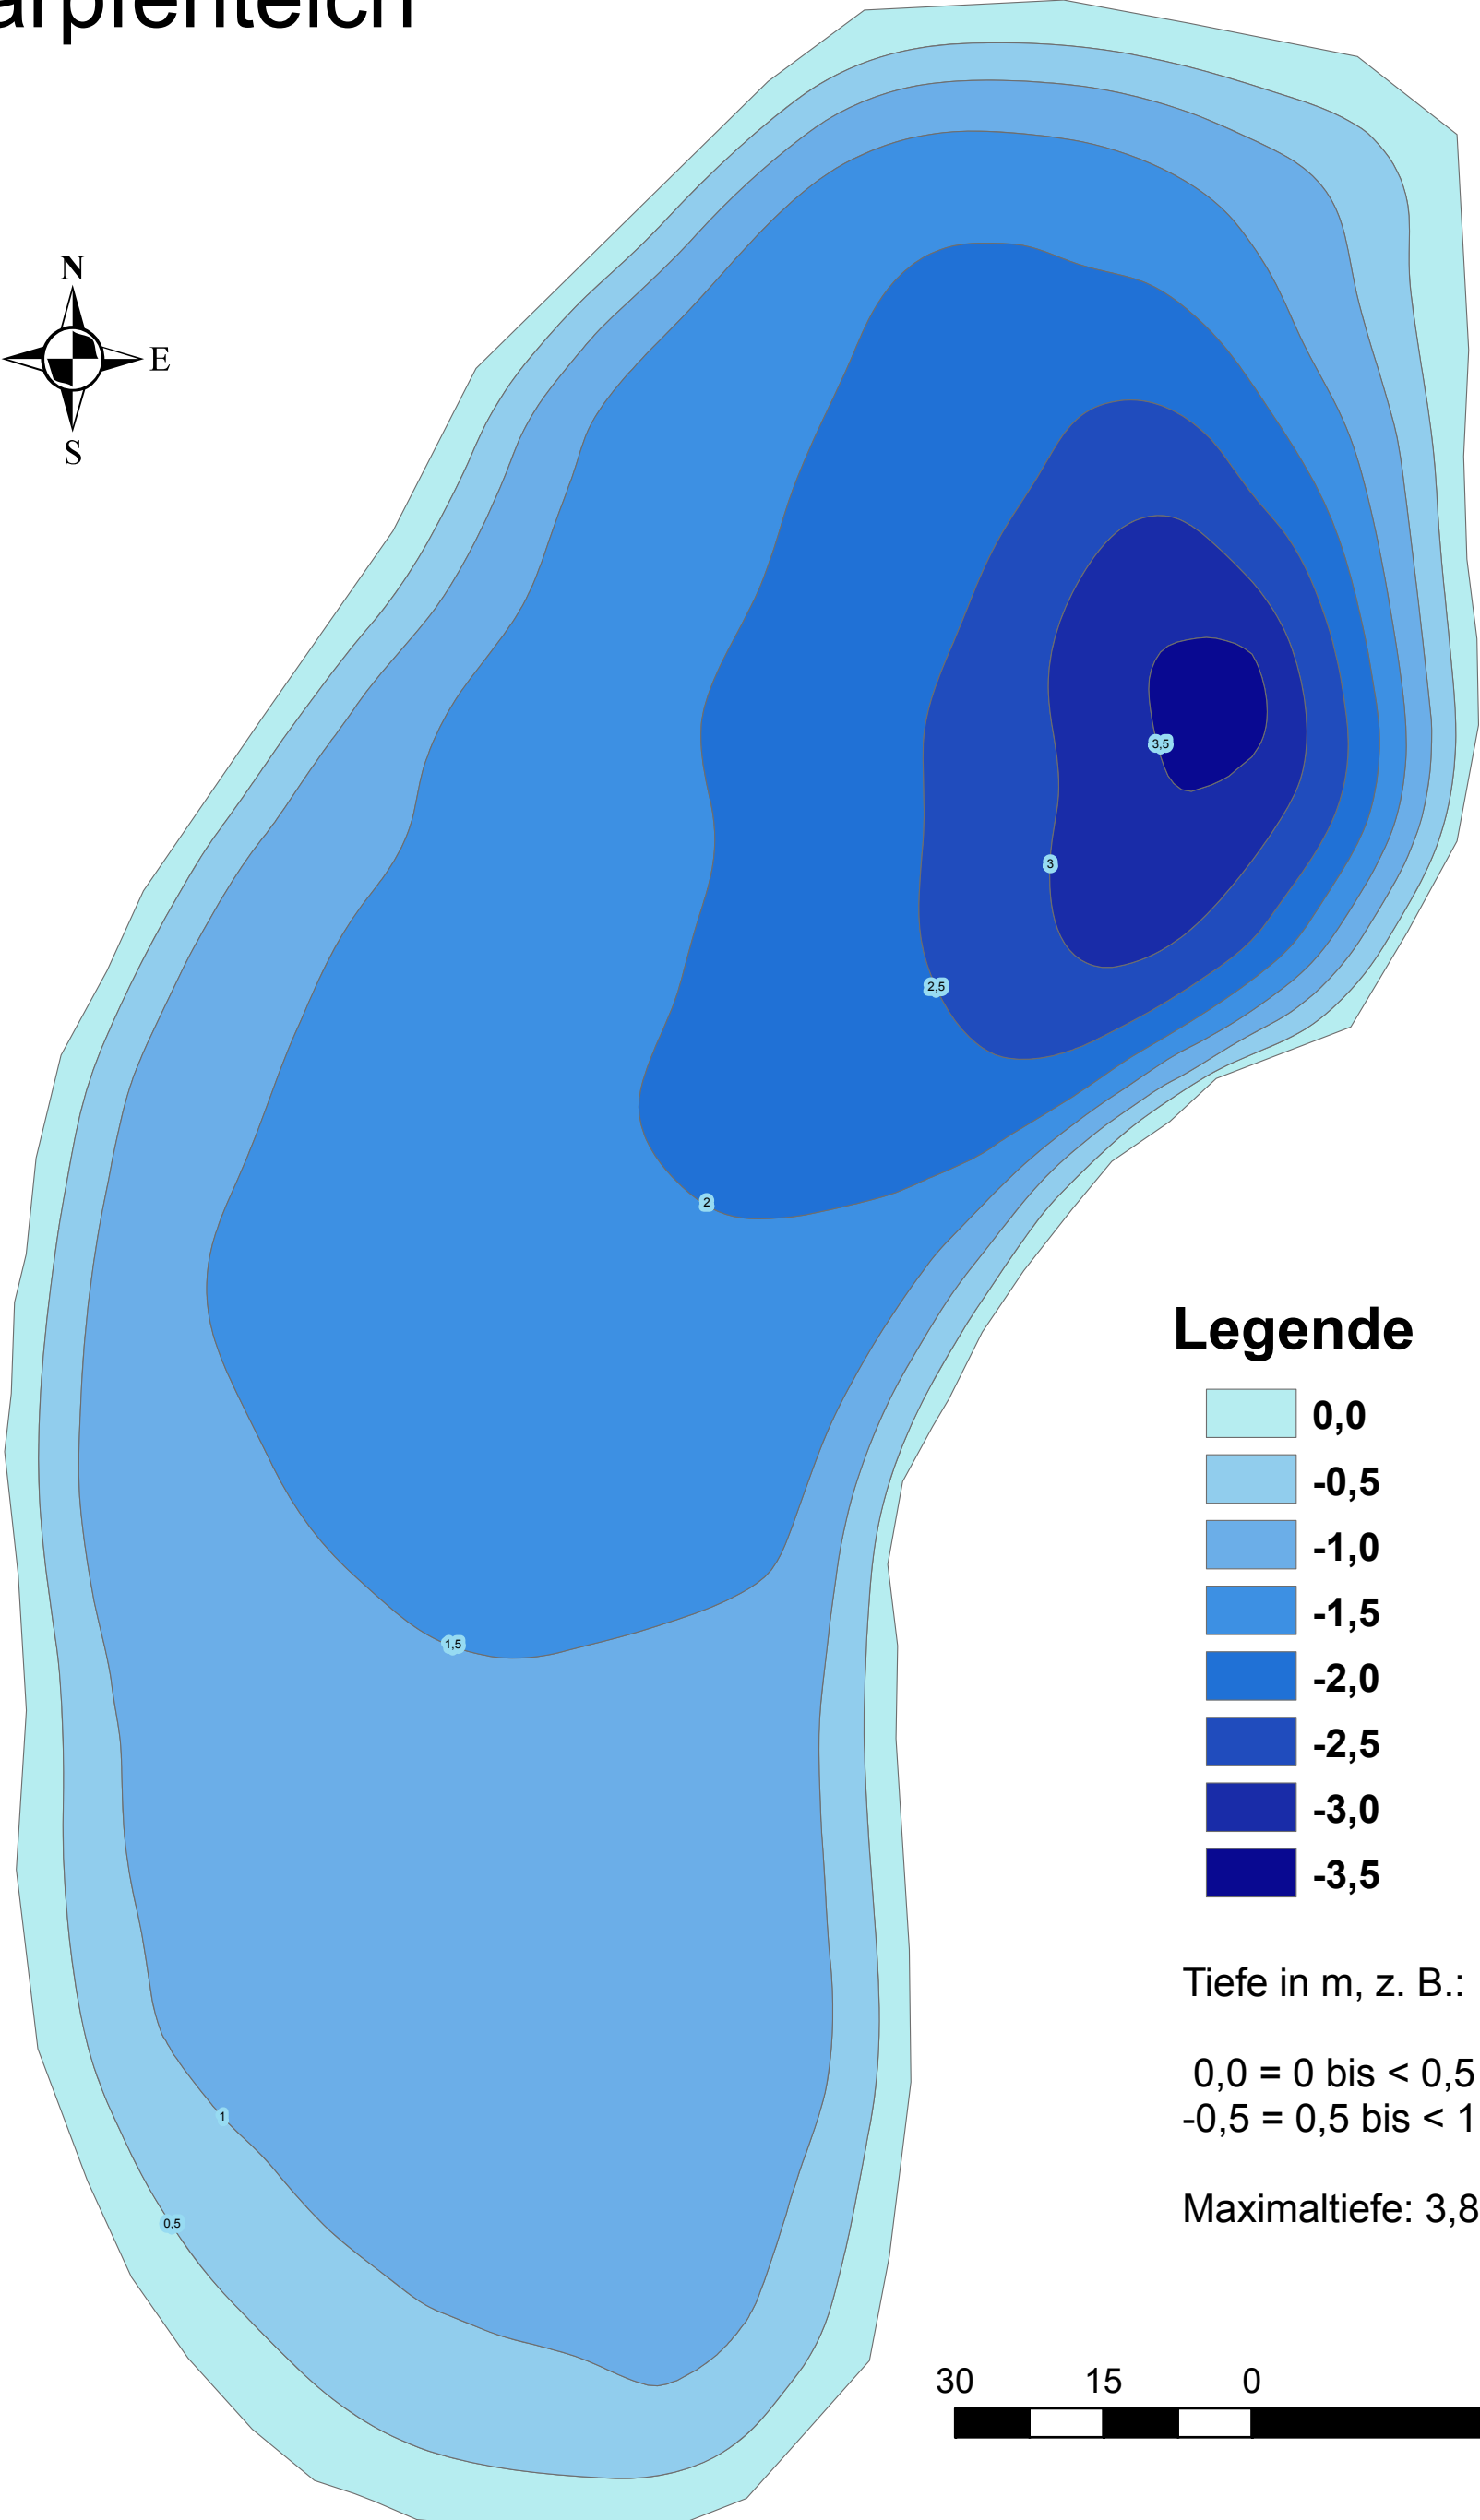

Karpfenteich

Legende

- 0,0
- 0,5
- 1,0
- 1,5
- 2,0
- 2,5
- 3,0
- 3,5

Tiefe in m, z. B.:

0,0 = 0 bis < 0,5 m tief
-0,5 = 0,5 bis < 1 m tief ...

Maximaltiefe: 3,82 m