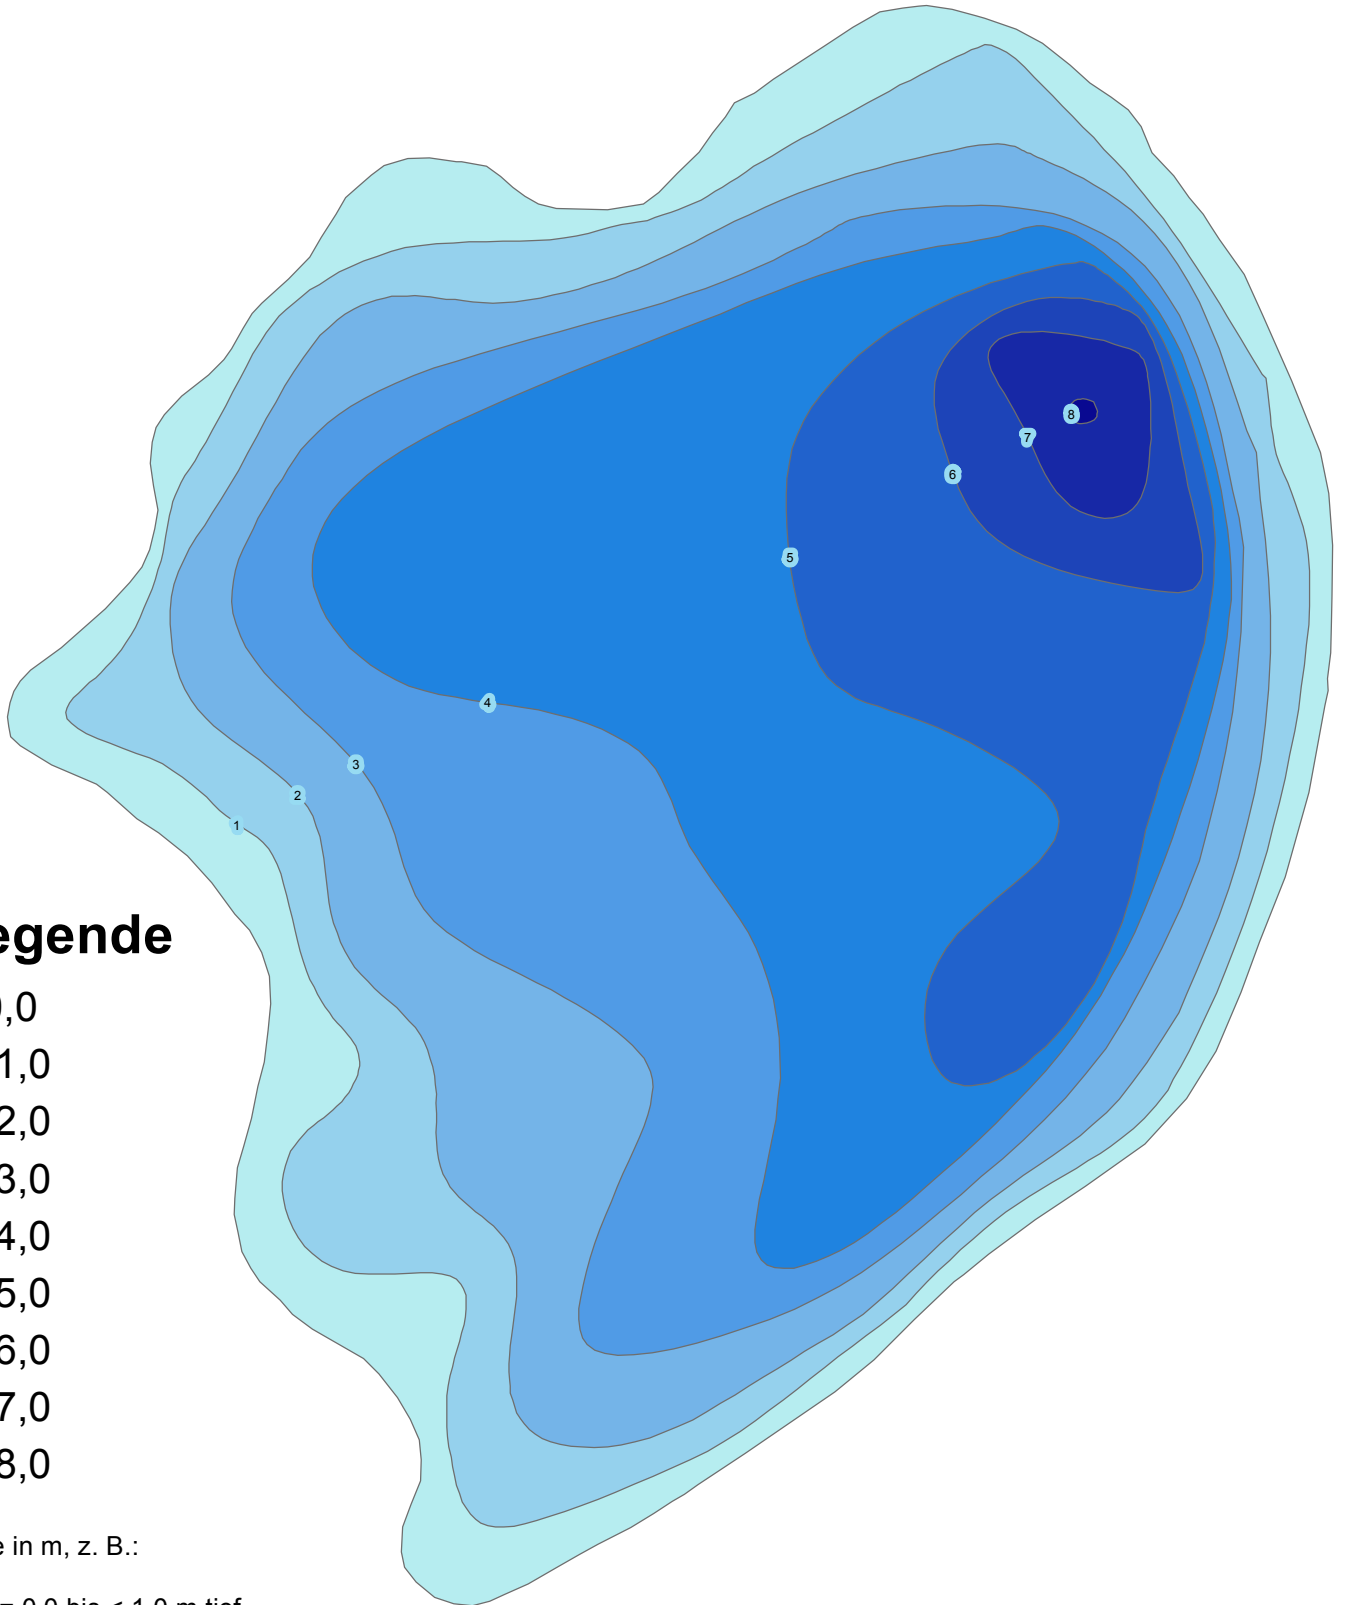

Bossower See

Legende

- 0,0
- 1,0
- 2,0
- 3,0
- 4,0
- 5,0
- 6,0
- 7,0
- 8,0

Tiefe in m, z. B.:

0,0 = 0,0 bis < 1,0 m tief-
-1,0 = 1,0 bis < 2,0 m tief ...

Maximaltiefe: 8,81 m

200 100 0 200 Meter