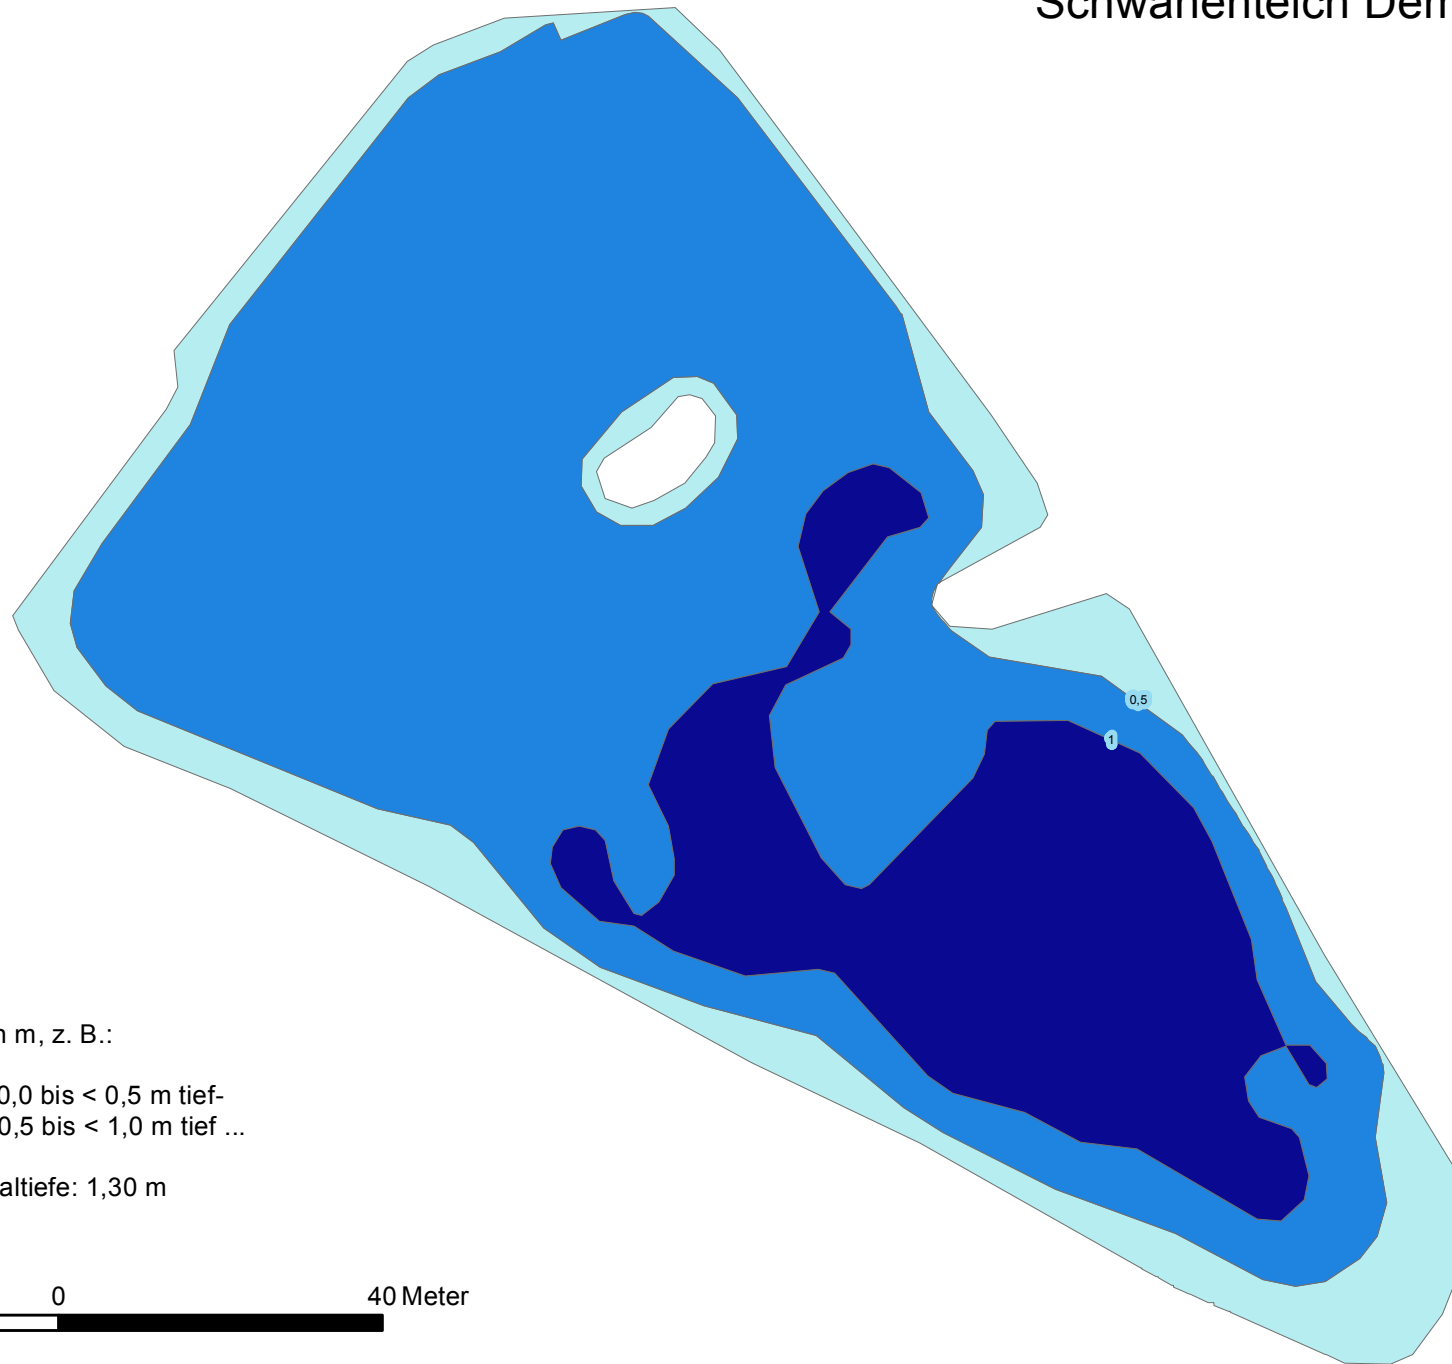

Schwanenteich Demmin

Legende

Tiefe in m, z. B.:

-  0,0
-  0,5
-  1,0

0,0 = 0,0 bis < 0,5 m tief-
-0,5 = 0,5 bis < 1,0 m tief ...

Maximaltiefe: 1,30 m

40 20 0 40 Meter