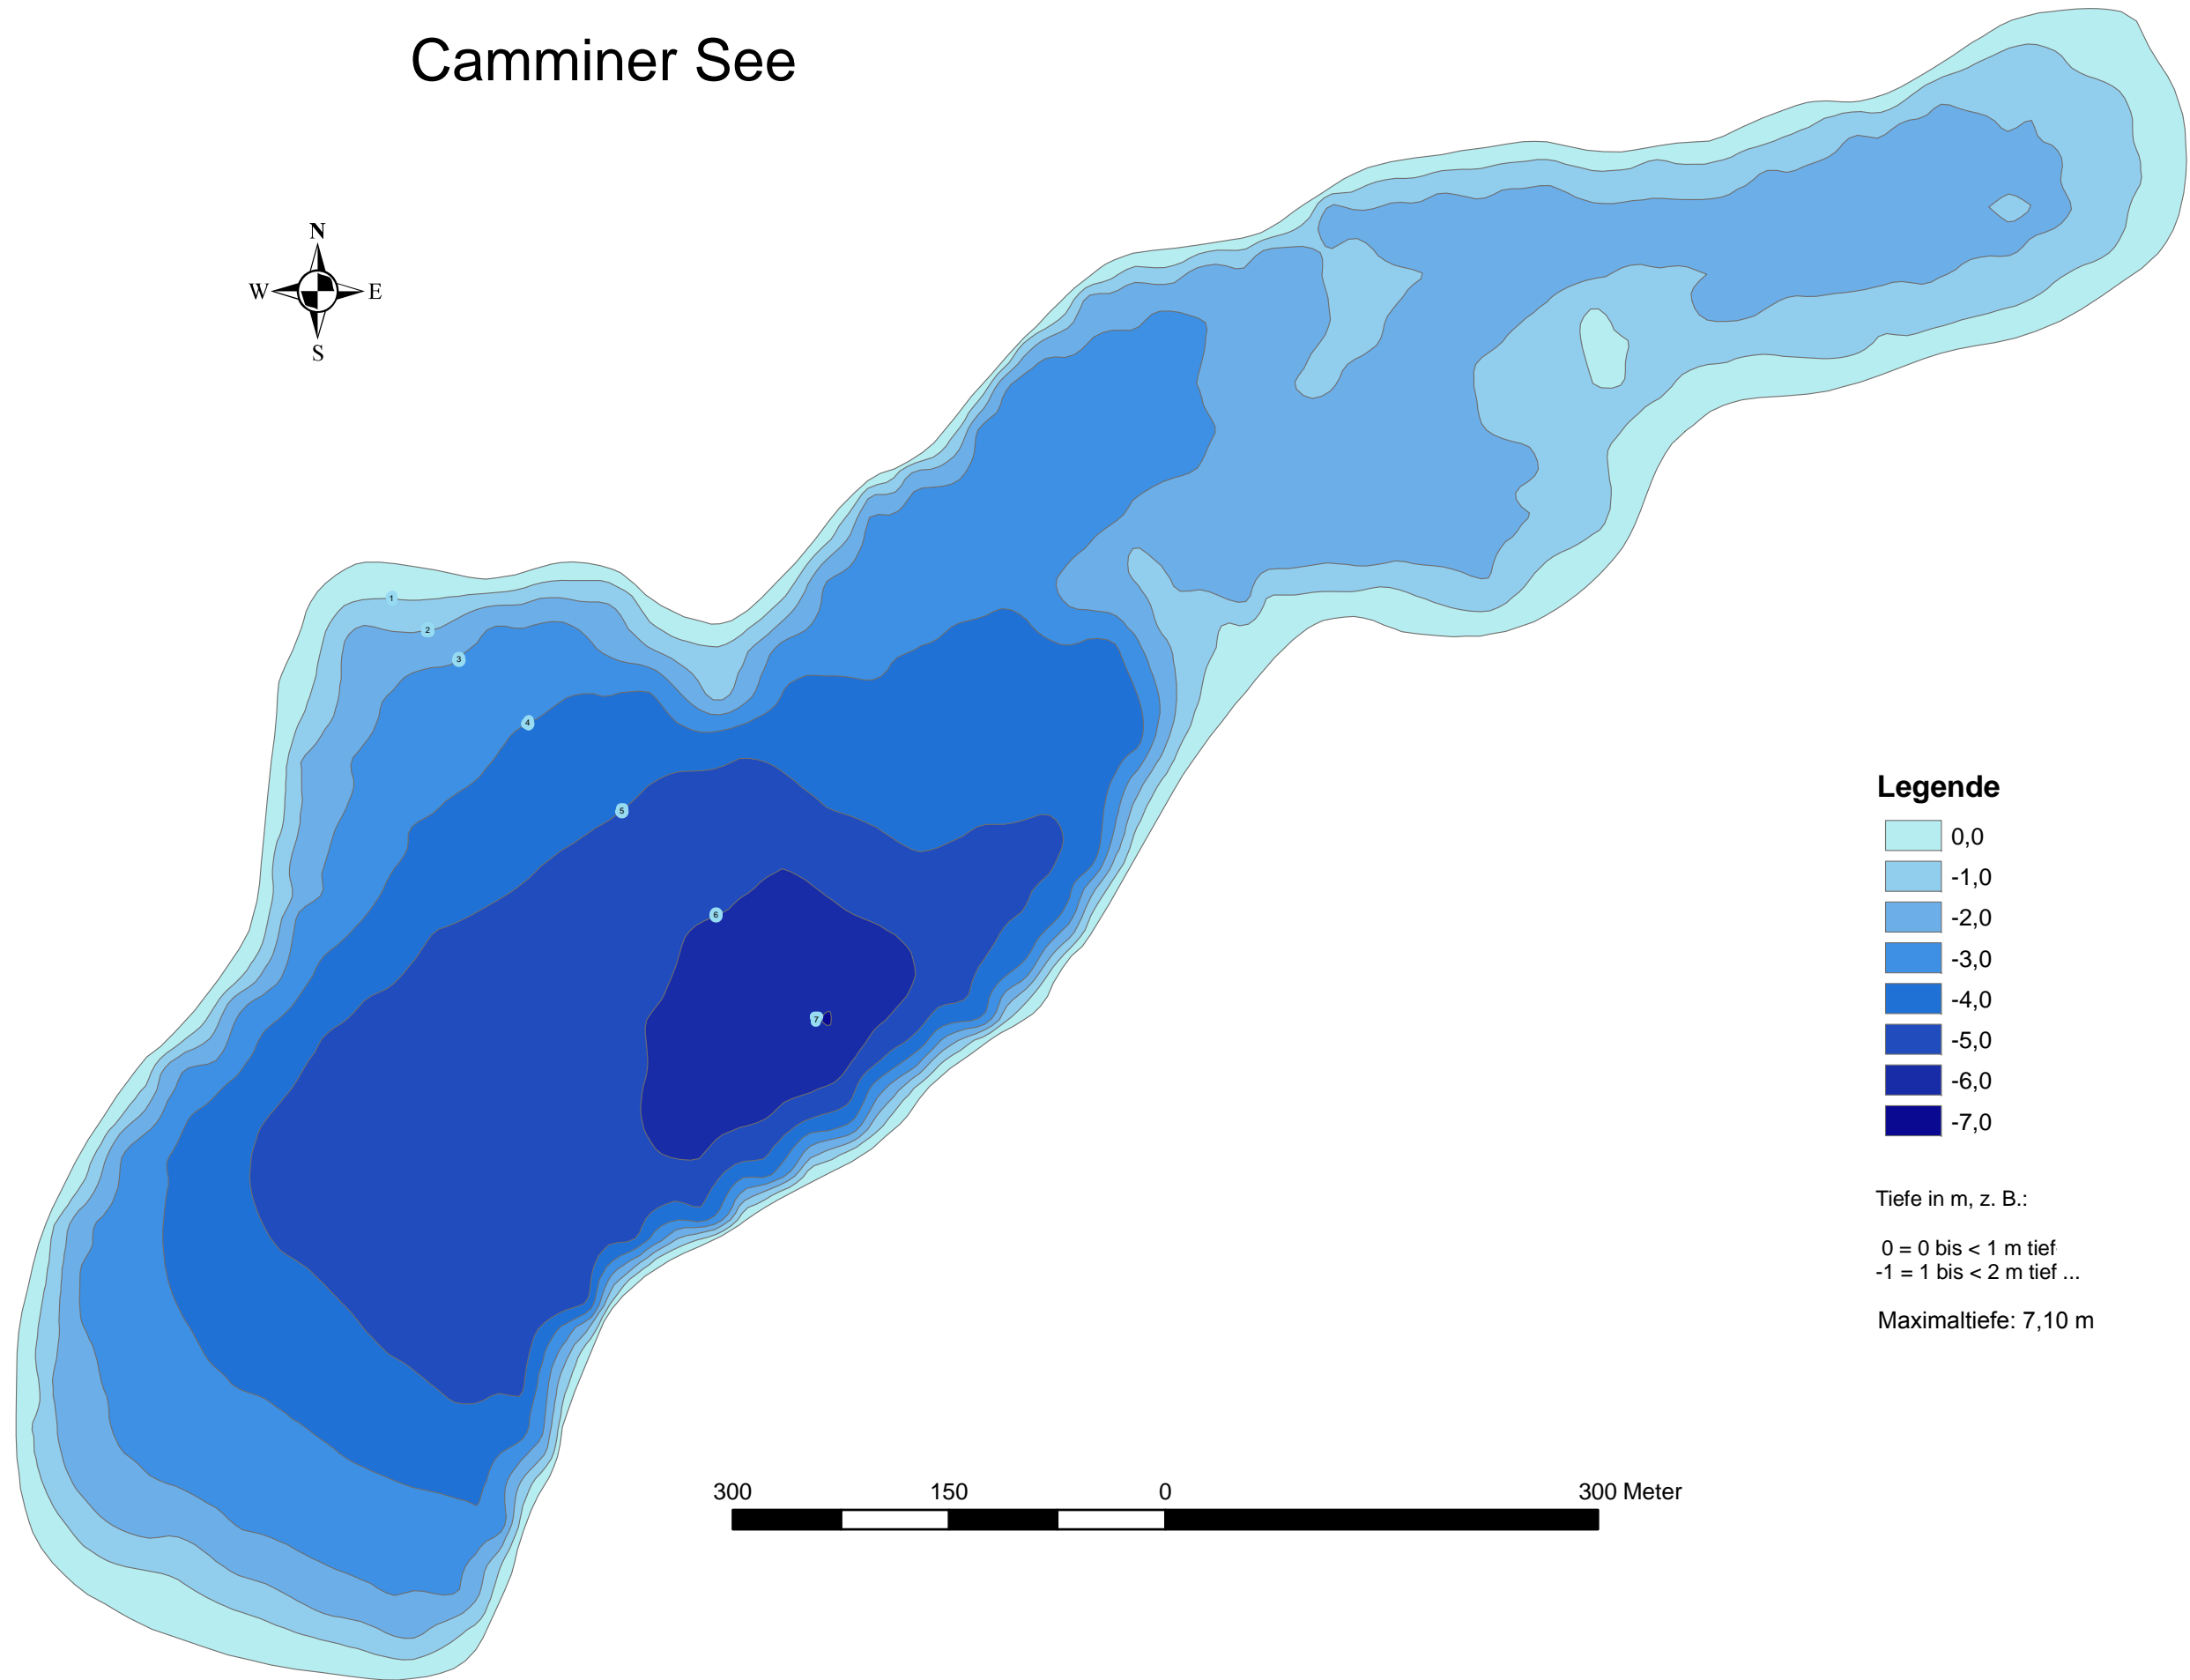

Camminer See

Legende

	0,0
	-1,0
	-2,0
	-3,0
	-4,0
	-5,0
	-6,0
	-7,0

Tiefe in m, z. B.:

0 = 0 bis < 1 m tief
-1 = 1 bis < 2 m tief ...

Maximaltiefe: 7,10 m