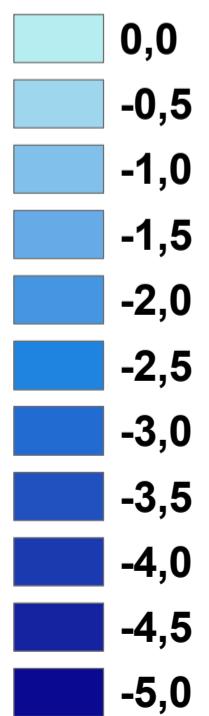

Treptowsee

Legende

Tiefe in m, z. B.:

0,0 = 0 bis < 0,5 m tief-

-0,5 = 0,5 bis < 1 m tief ...

Maximaltiefe: 5,19 m