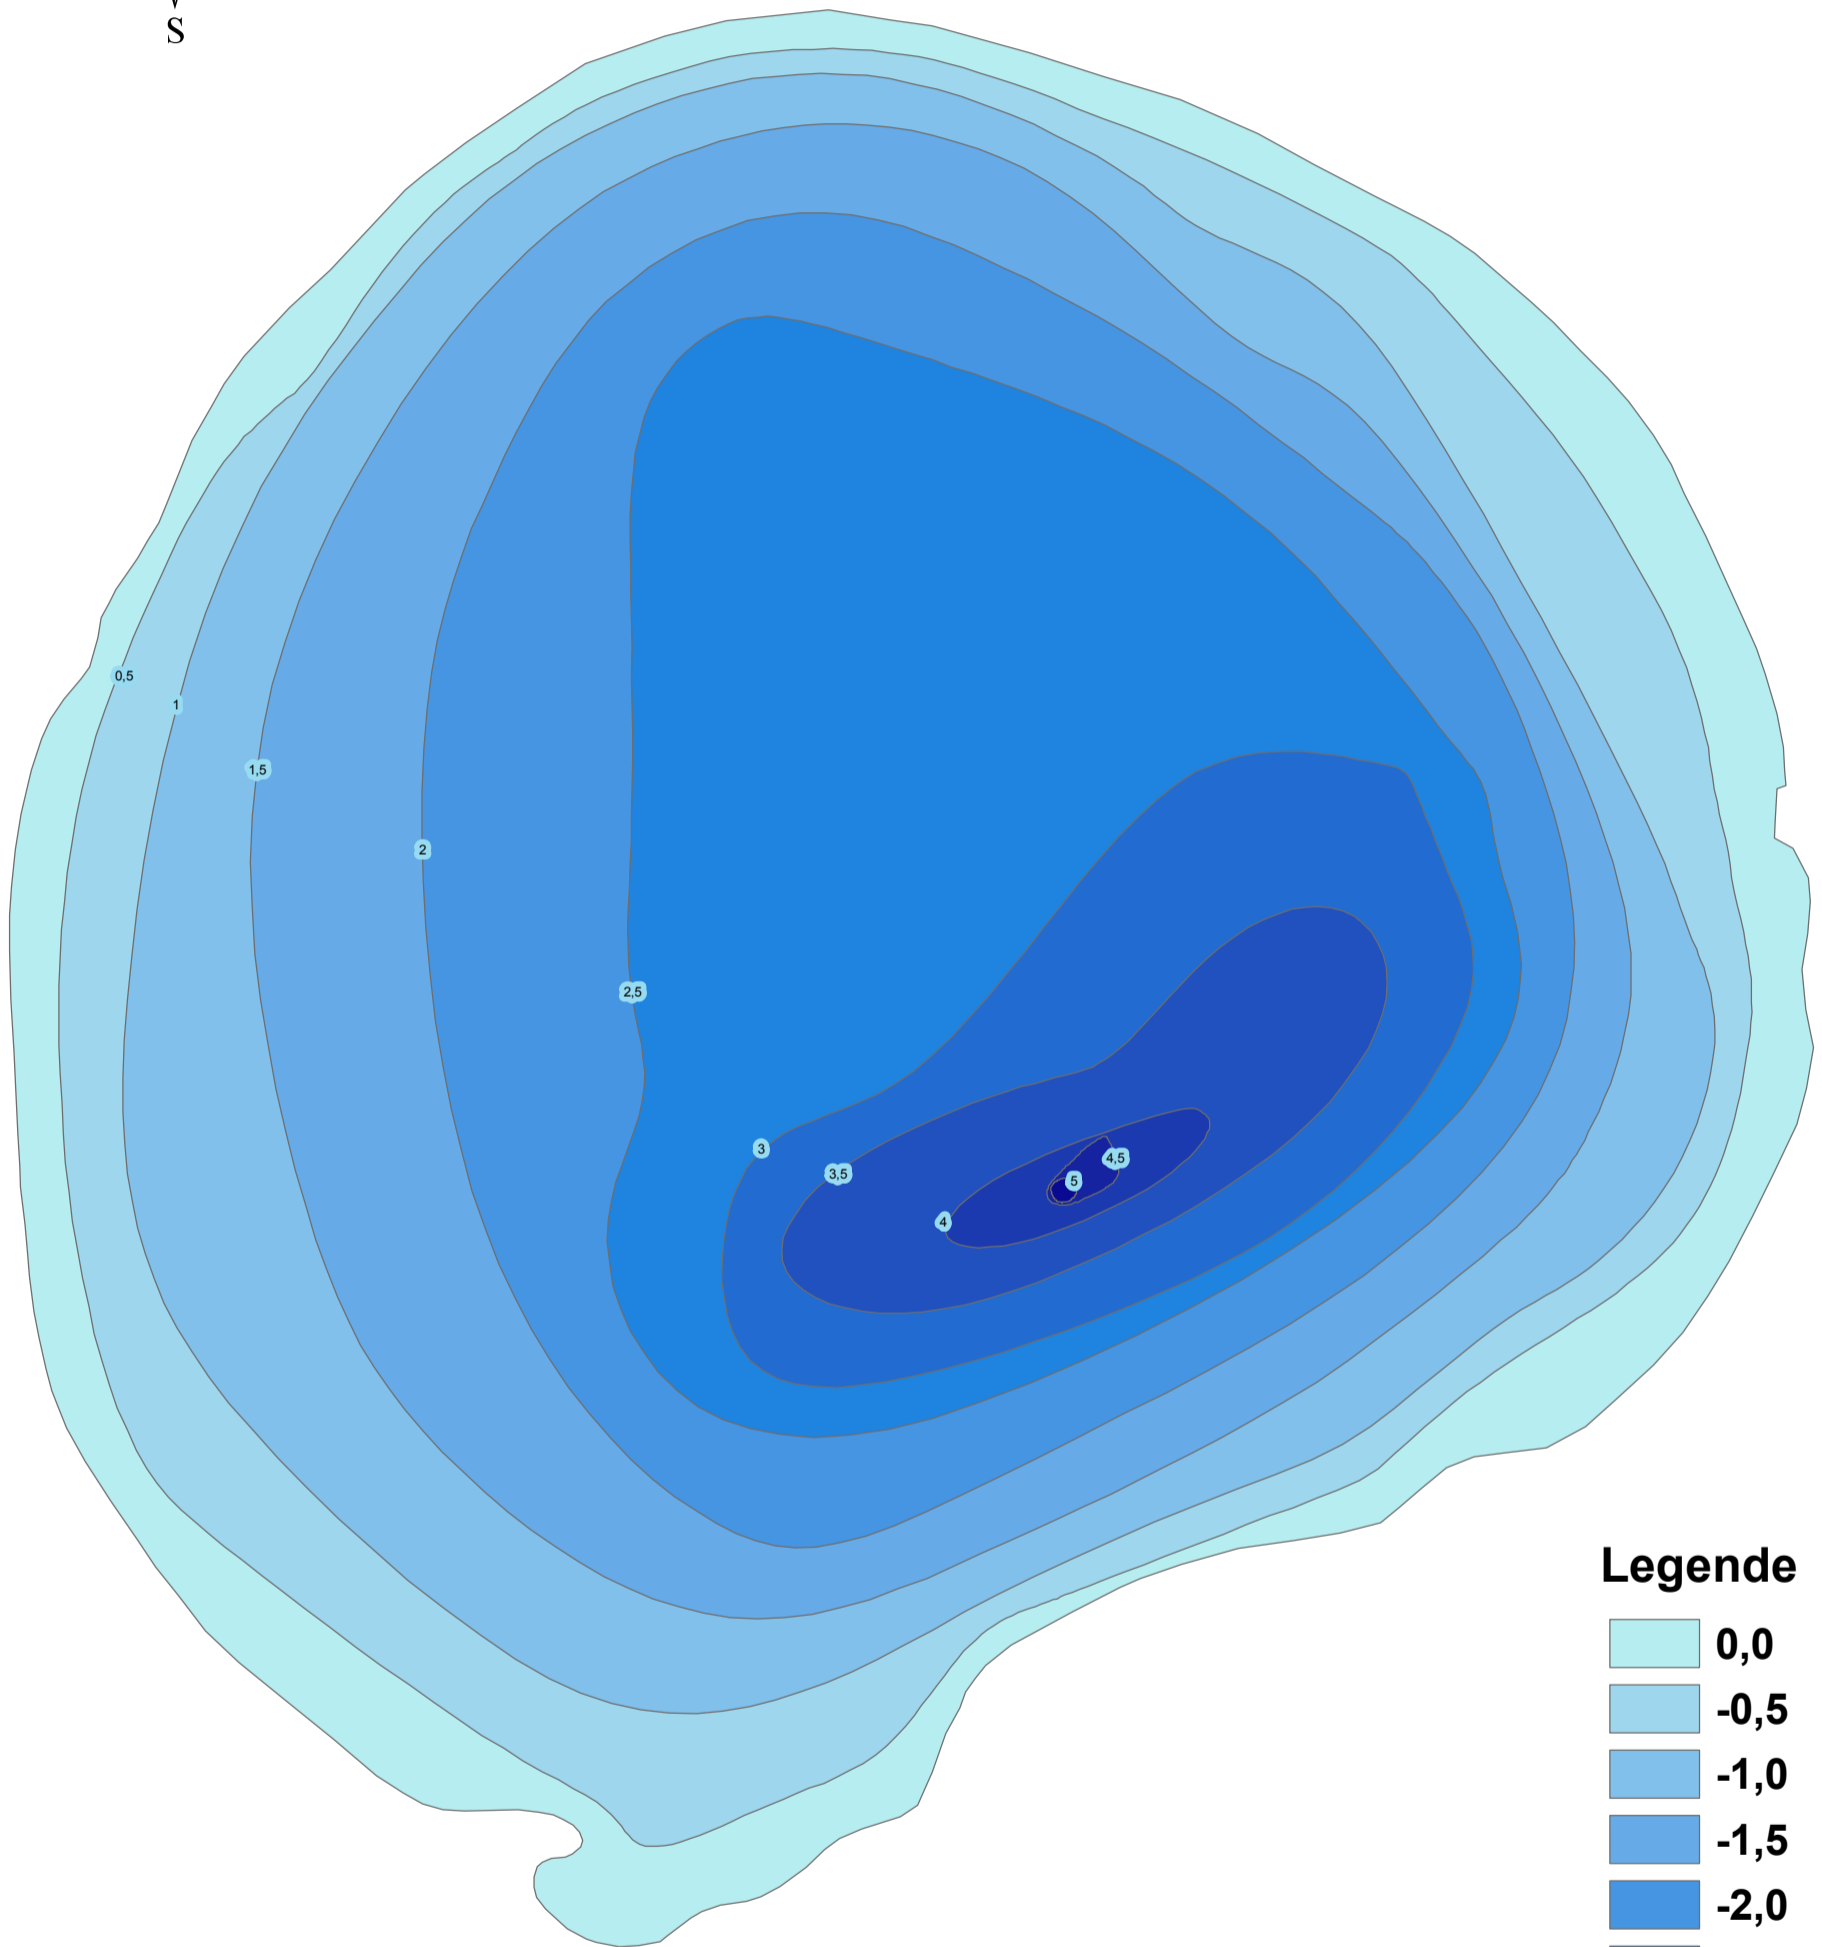

Treptowsee

Legende

Tiefe in m, z. B.:

0,0 = 0 bis < 0,5 m tief-

-0,5 = 0,5 bis < 1 m tief ...

Maximaltiefe: 5,19 m