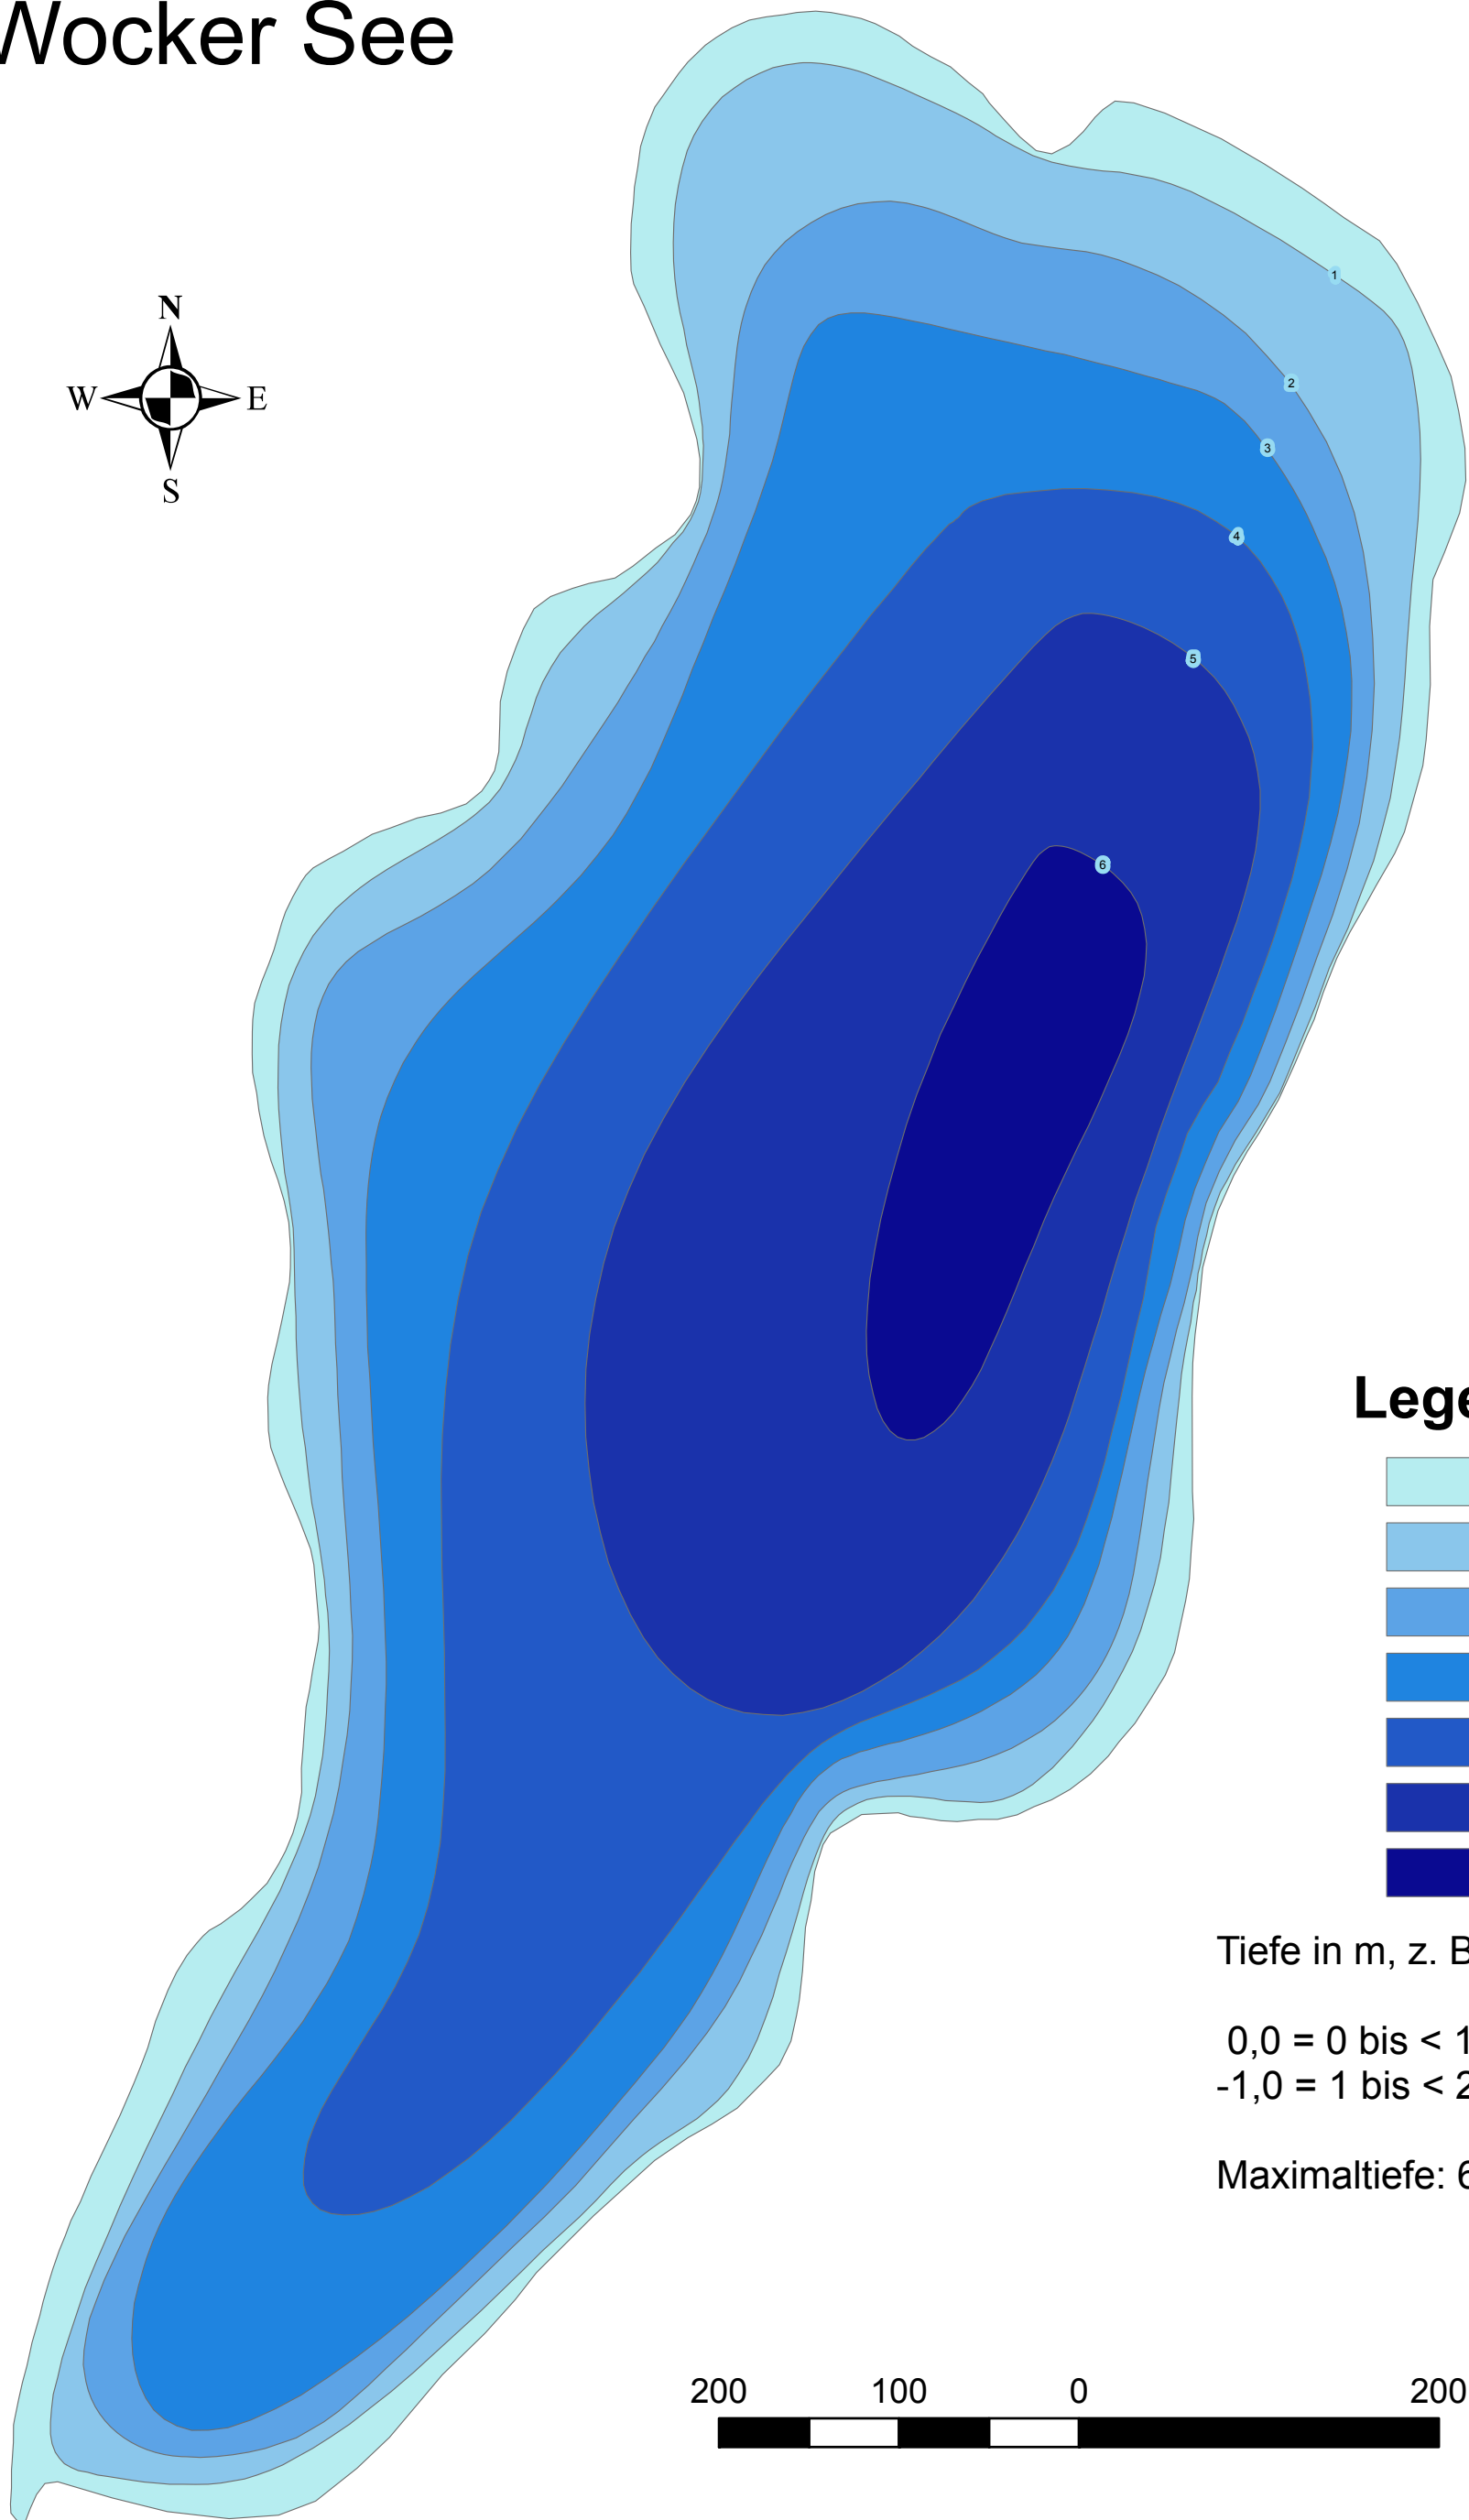

Wocker See

Legende

Tiefe in m, z. B.:

0,0 = 0 bis < 1 m tief
-1,0 = 1 bis < 2 m tief ...

Maximaltiefe: 6,42 m