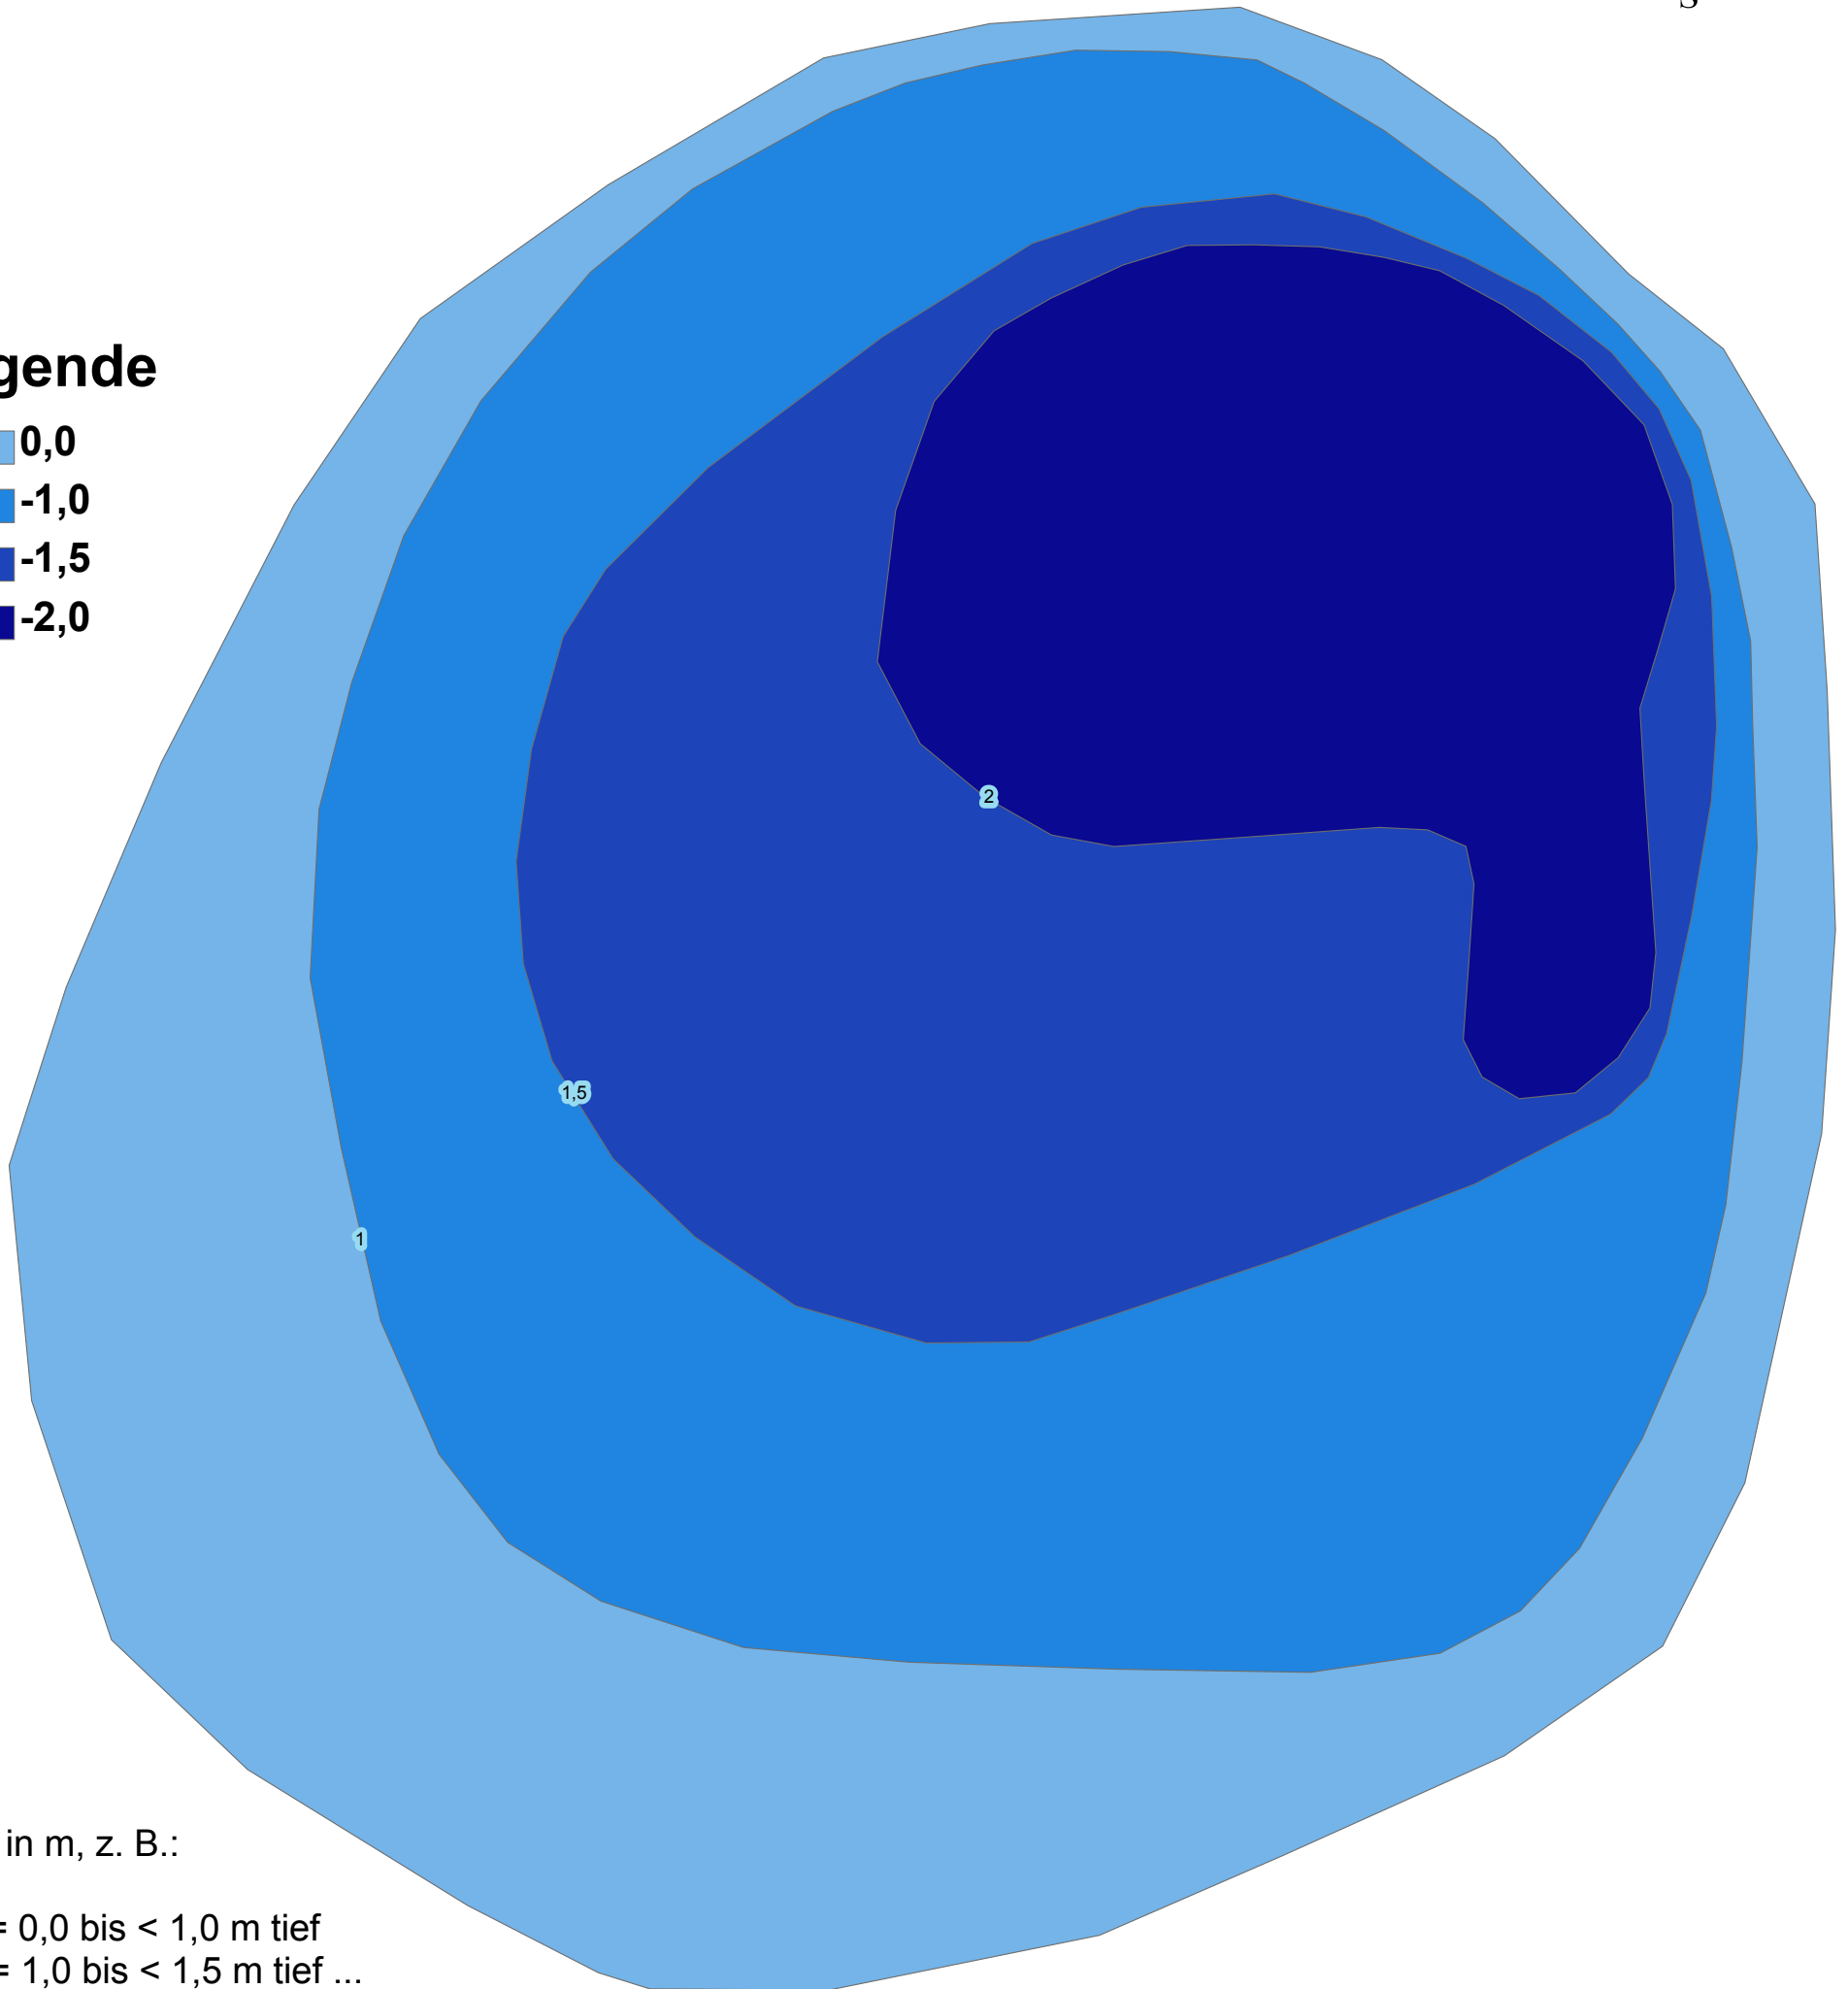

Schwarzer See Mewegen

Legende

- 0,0
- 1,0
- 1,5
- 2,0

Tiefe in m, z. B.:

0,0 = 0,0 bis < 1,0 m tief
-1,0 = 1,0 bis < 1,5 m tief ...

Maximaltiefe: 2,25 m

erstellt bei Wasserstand:

- 30 cm zu normal
(in der Regel Frühjahr)