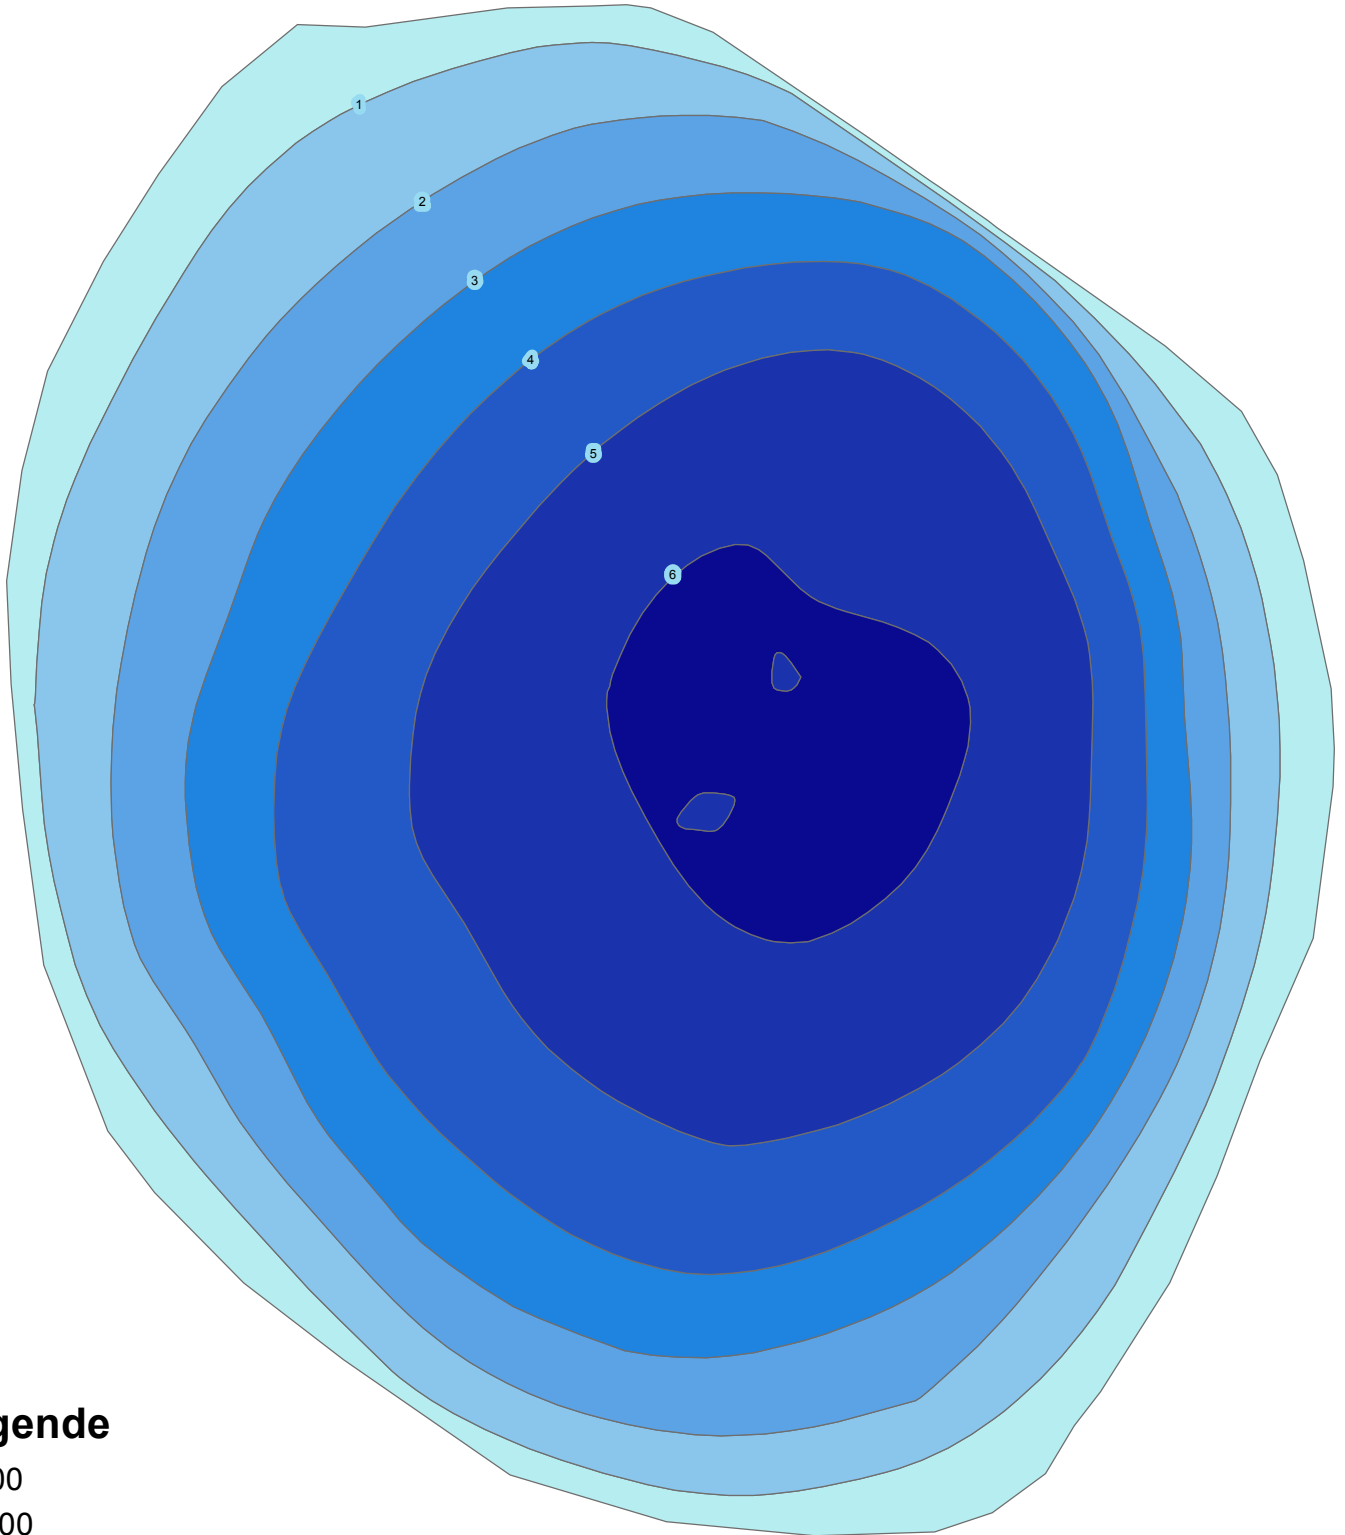

Krebssee bei Kavelisdorf

Legende

- 0,00
 - 1,00
 - 2,00
 - 3,00
 - 4,00
 - 5,00
 - 6,00
- Tiefe in m, z. B.:
- 0,0 = 0,0 bis < 1,0 m tief-
 - 1,0 = 1,0 bis < 2,0 m tief ...
- Maximaltiefe: 6,80 m

20 10 0 20 Meter