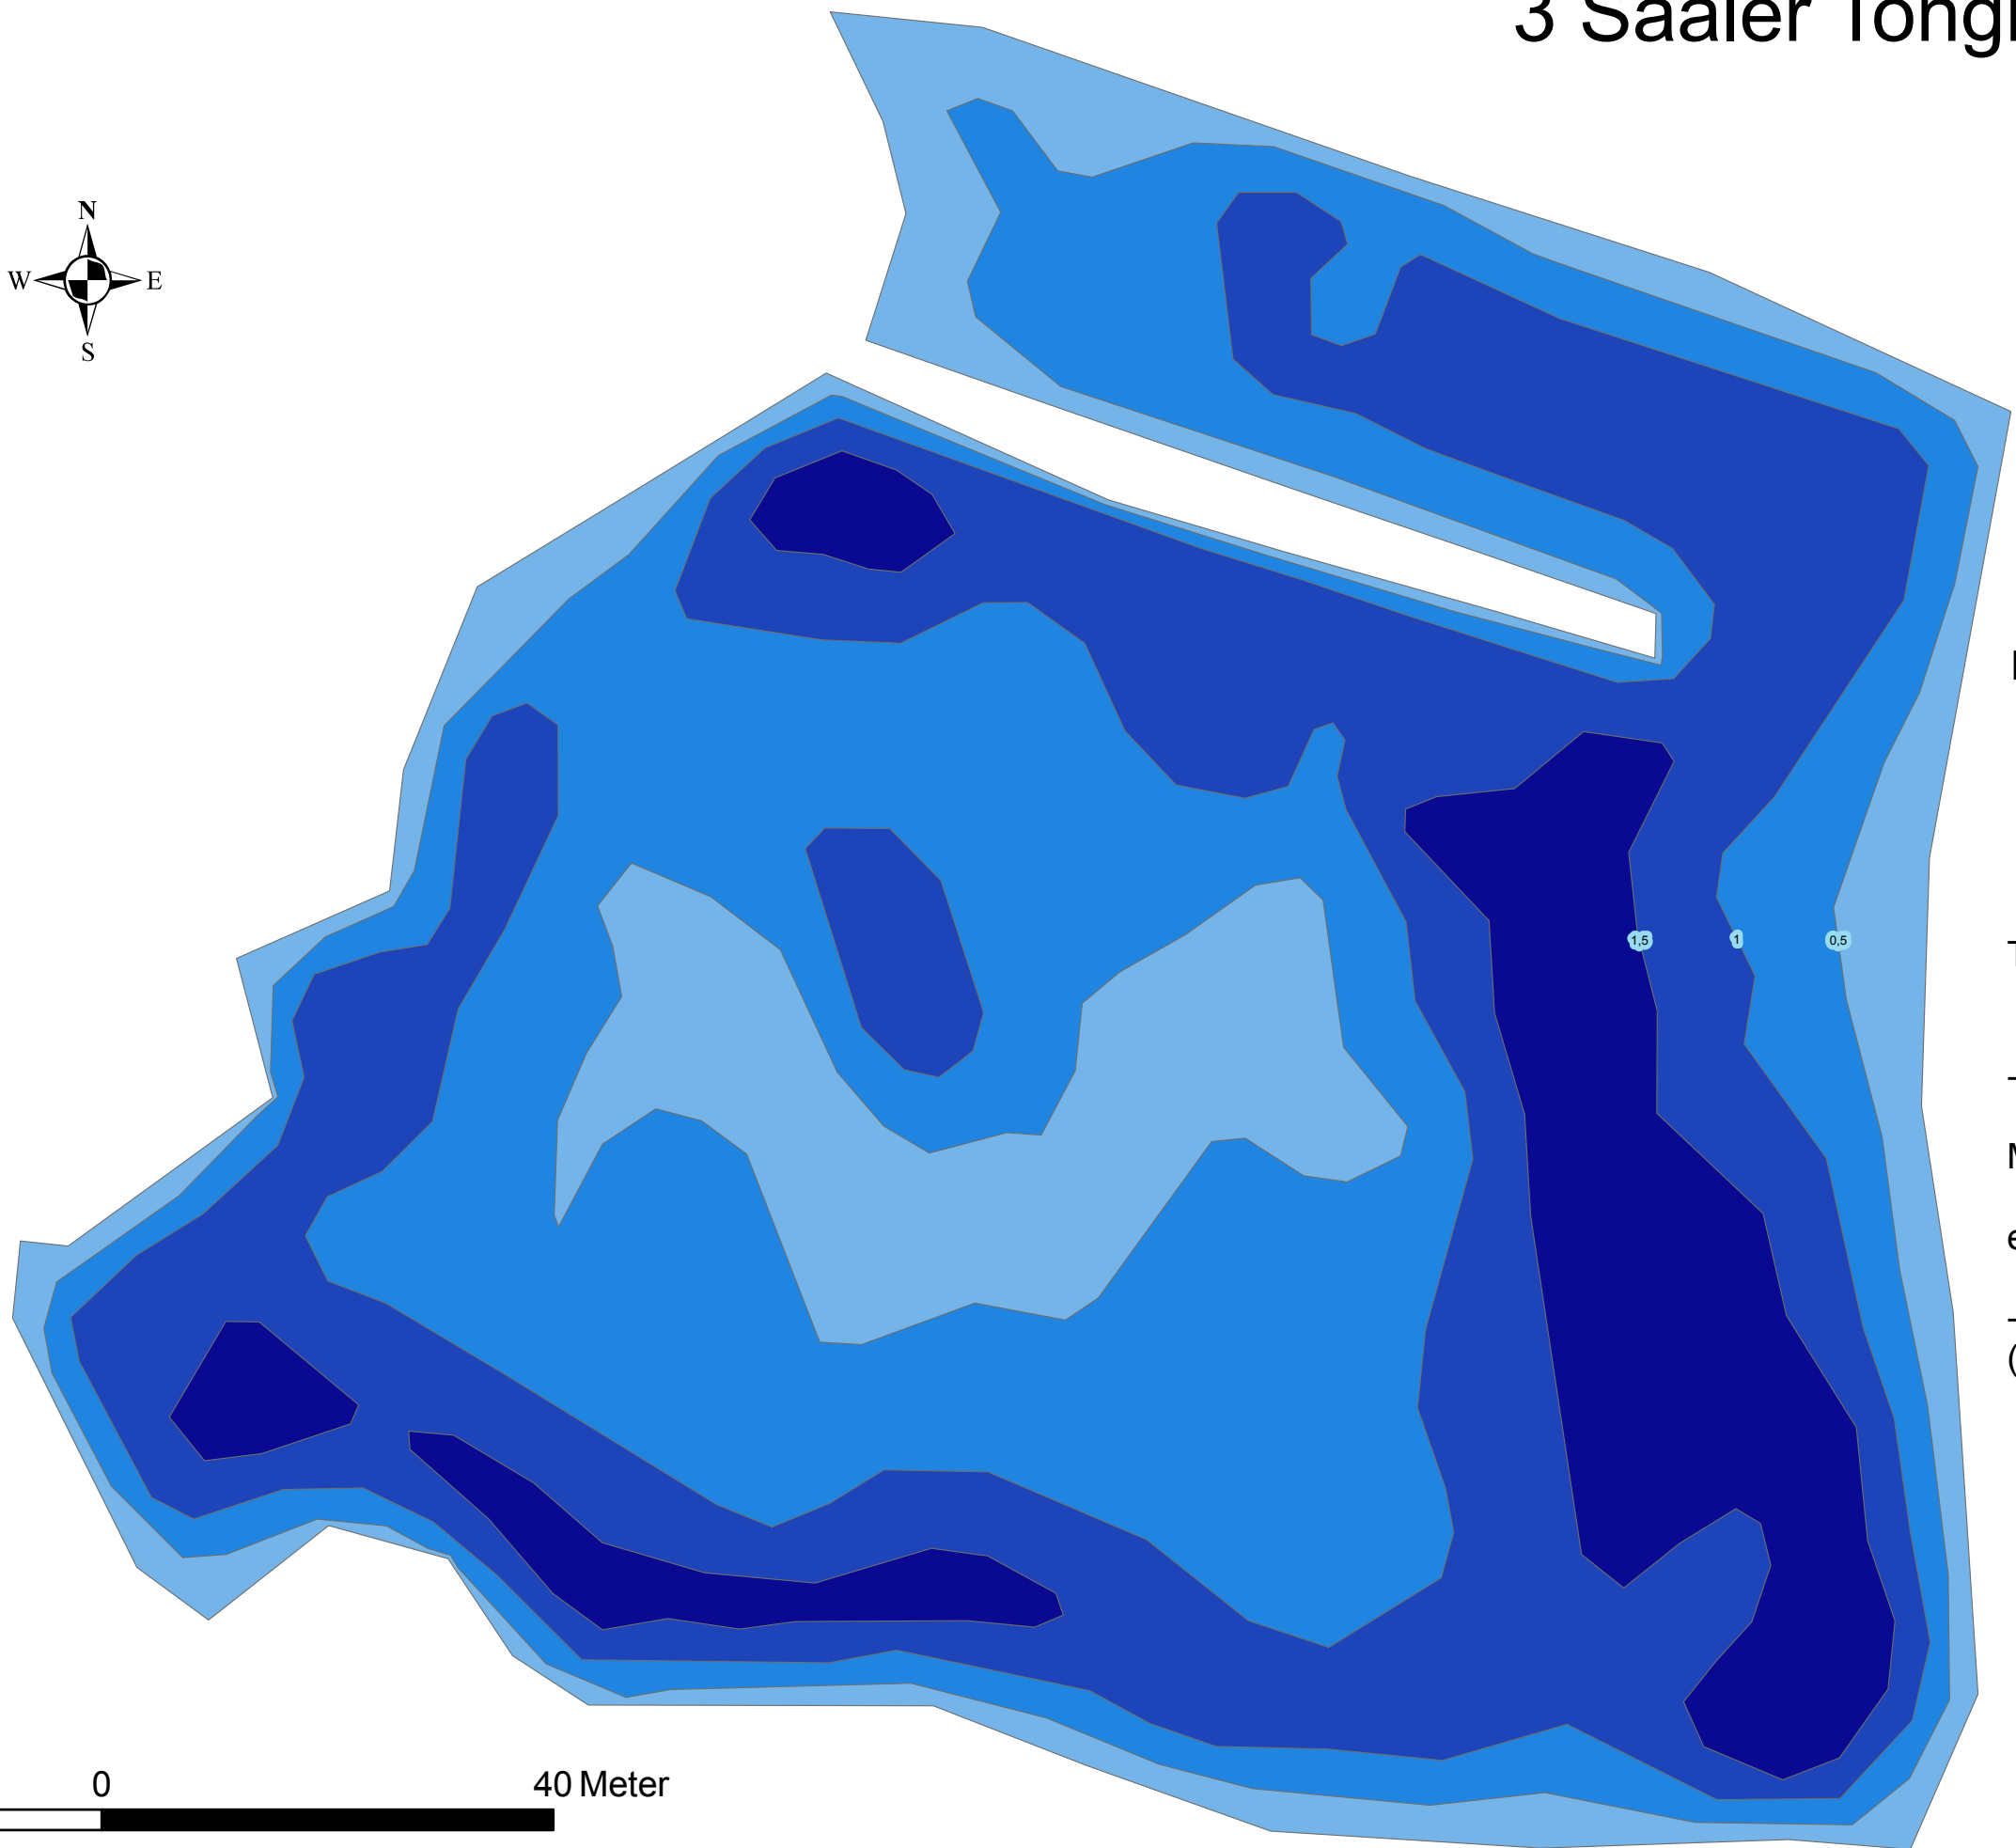

3 Saaler Tongruben

Legende

- 0,0
- -0,5
- -1,0
- -1,5

Tiefe in m, z. B.:

0,0 = 0,0 bis < 0,5 m tief
-0,5 = 0,5 bis < 1,0 m tief ...

Maximaltiefe: 2,00 m

erstellt bei Wasserstand:
- 10 cm zu normal
(in der Regel Frühjahr)