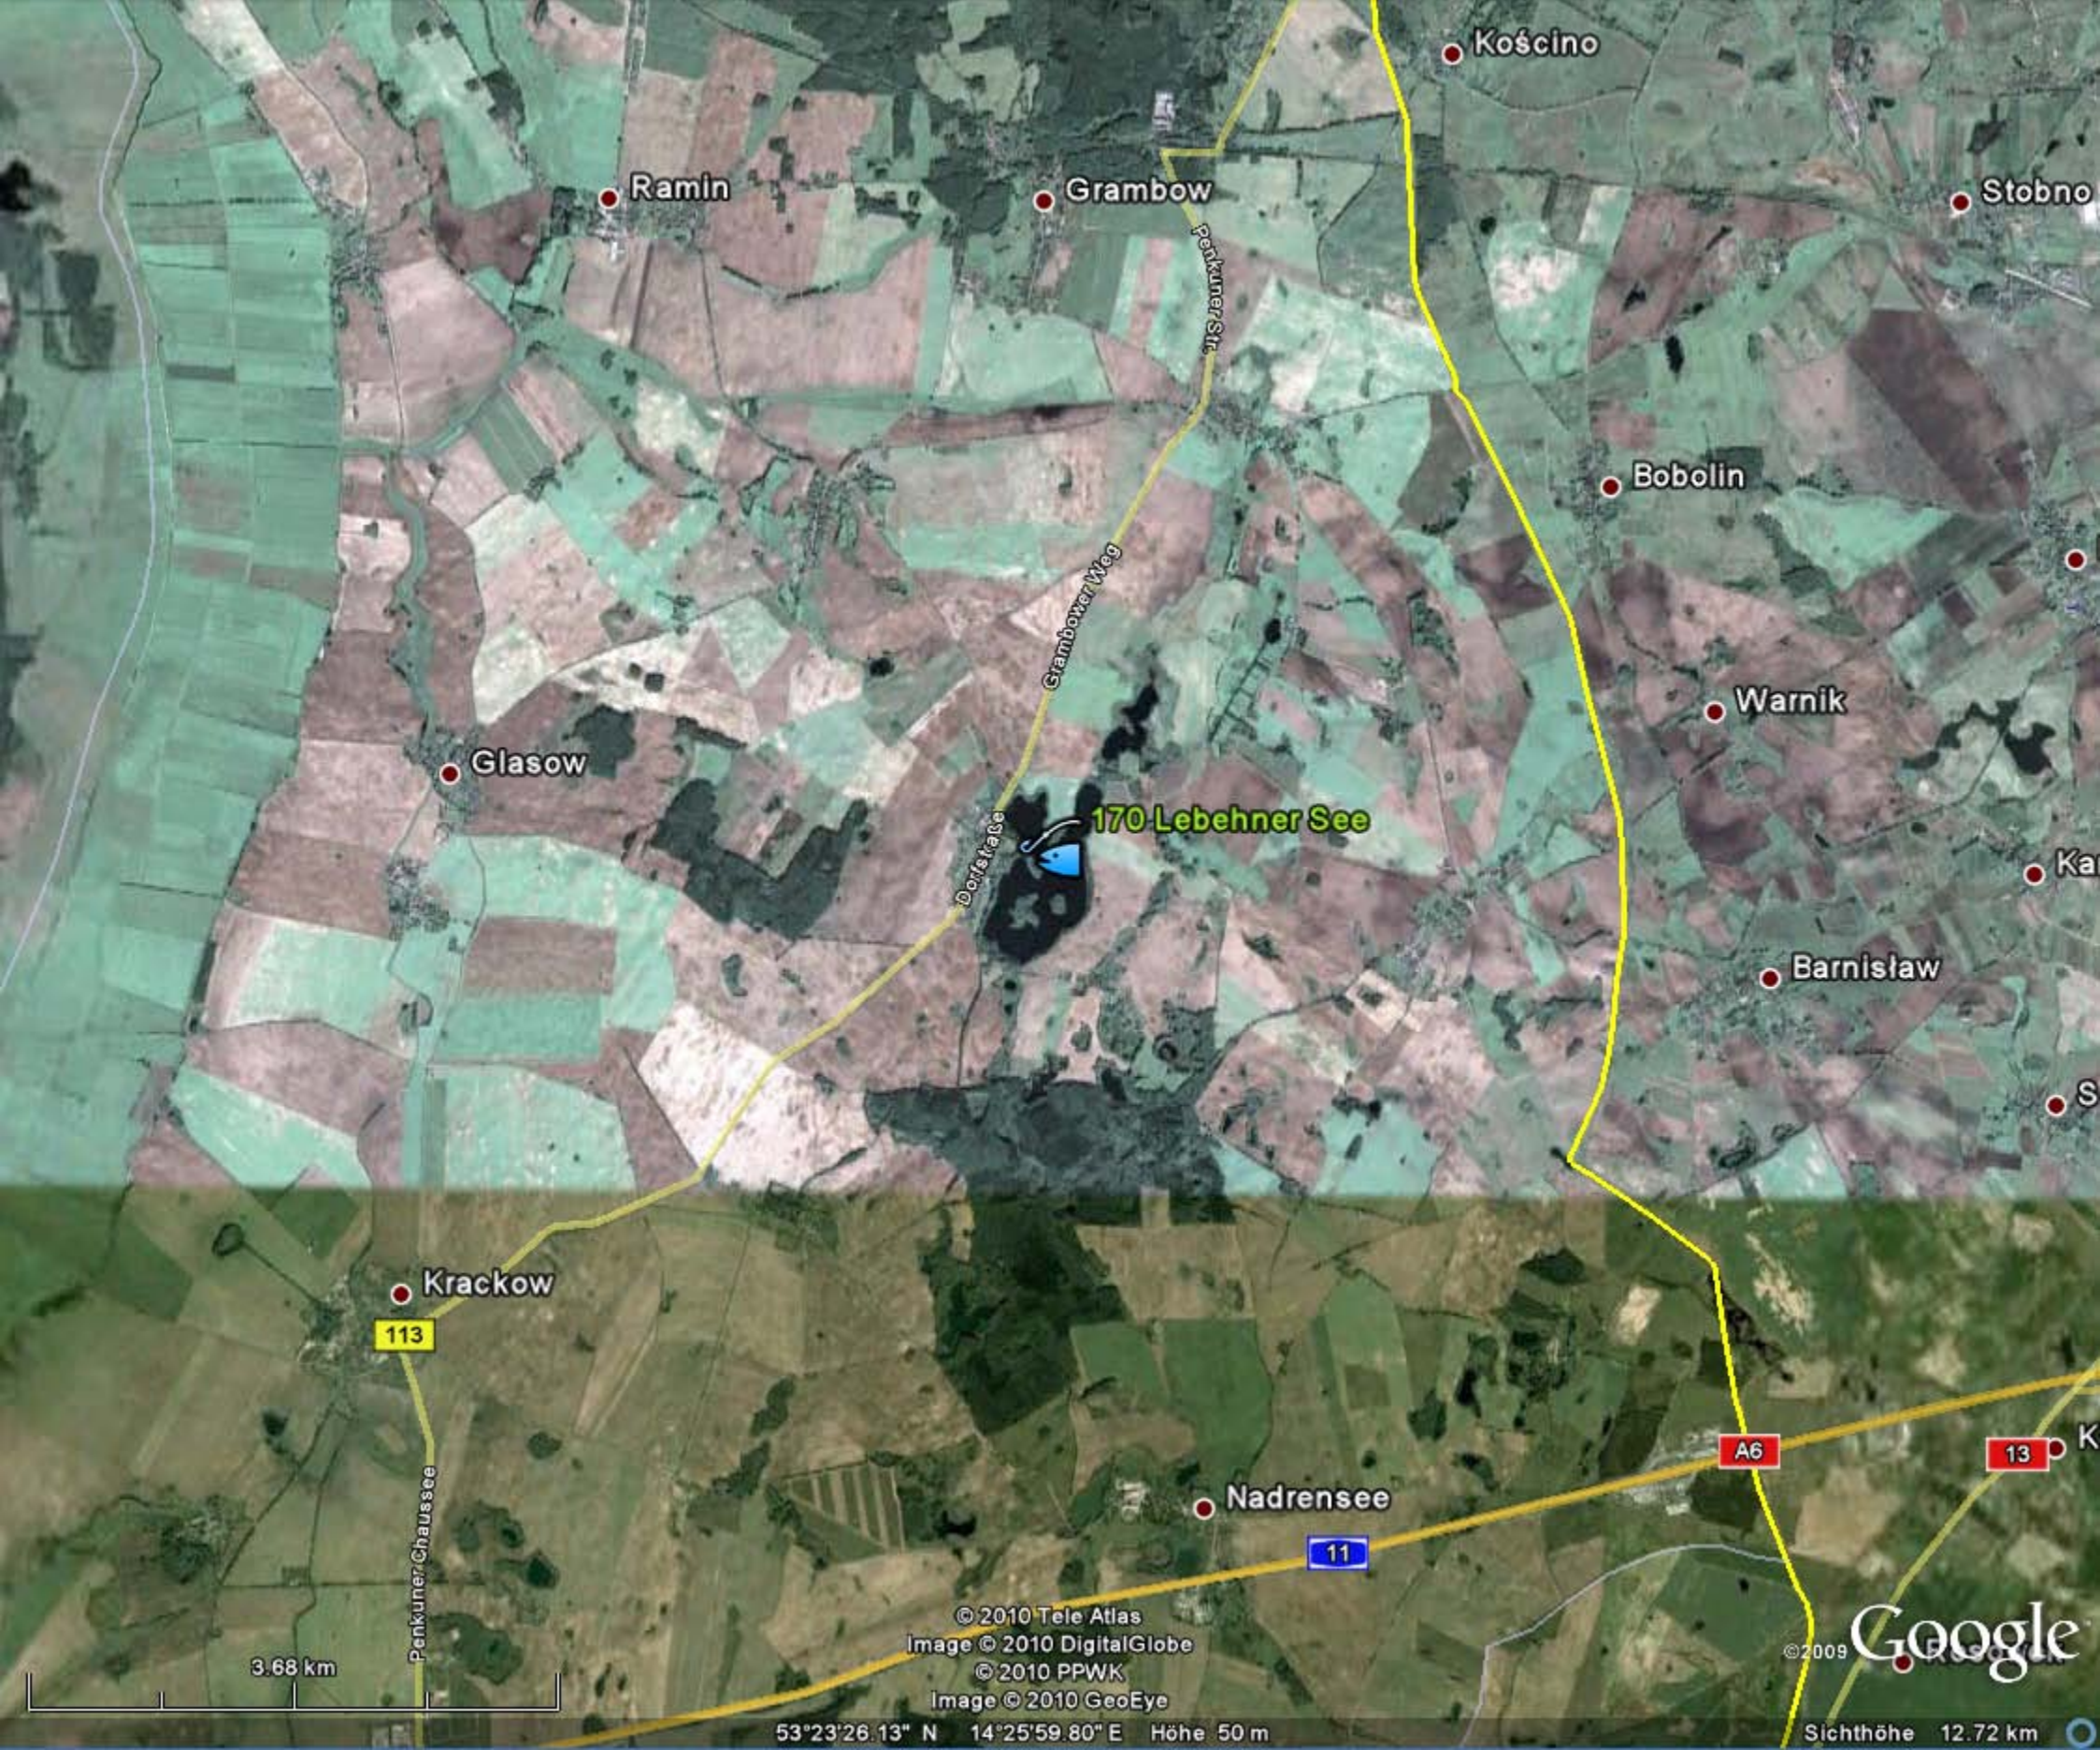

Lebehn

170 Lebehner See

113

Kyritz

© 2010 Tele Atlas  
© 2010 Geocentre Consulting  
© 2010 PPWK  
Image © 2010 GeoEye

©2009 Google

560 m

Bildaufnahmedatum: 20. Sep. 2009

53°22'19.25" N 14°20'07.51" E Höhe 22 m

Sichthöhe 1.97 km

Ramin

Grambow

Kościno

Stobno

Bobolin

Warnik

Glasow

170 Lebehner See

Barnisław

Krackow

113

Nadrensee

11

A6

13

3.68 km

© 2010 Tele Atlas  
Image © 2010 DigitalGlobe  
© 2010 PPWK  
Image © 2010 GeoEye

© 2009 Google

53°23'26.13" N 14°25'59.80" E Höhe 50 m

Sichthöhe 12.72 km