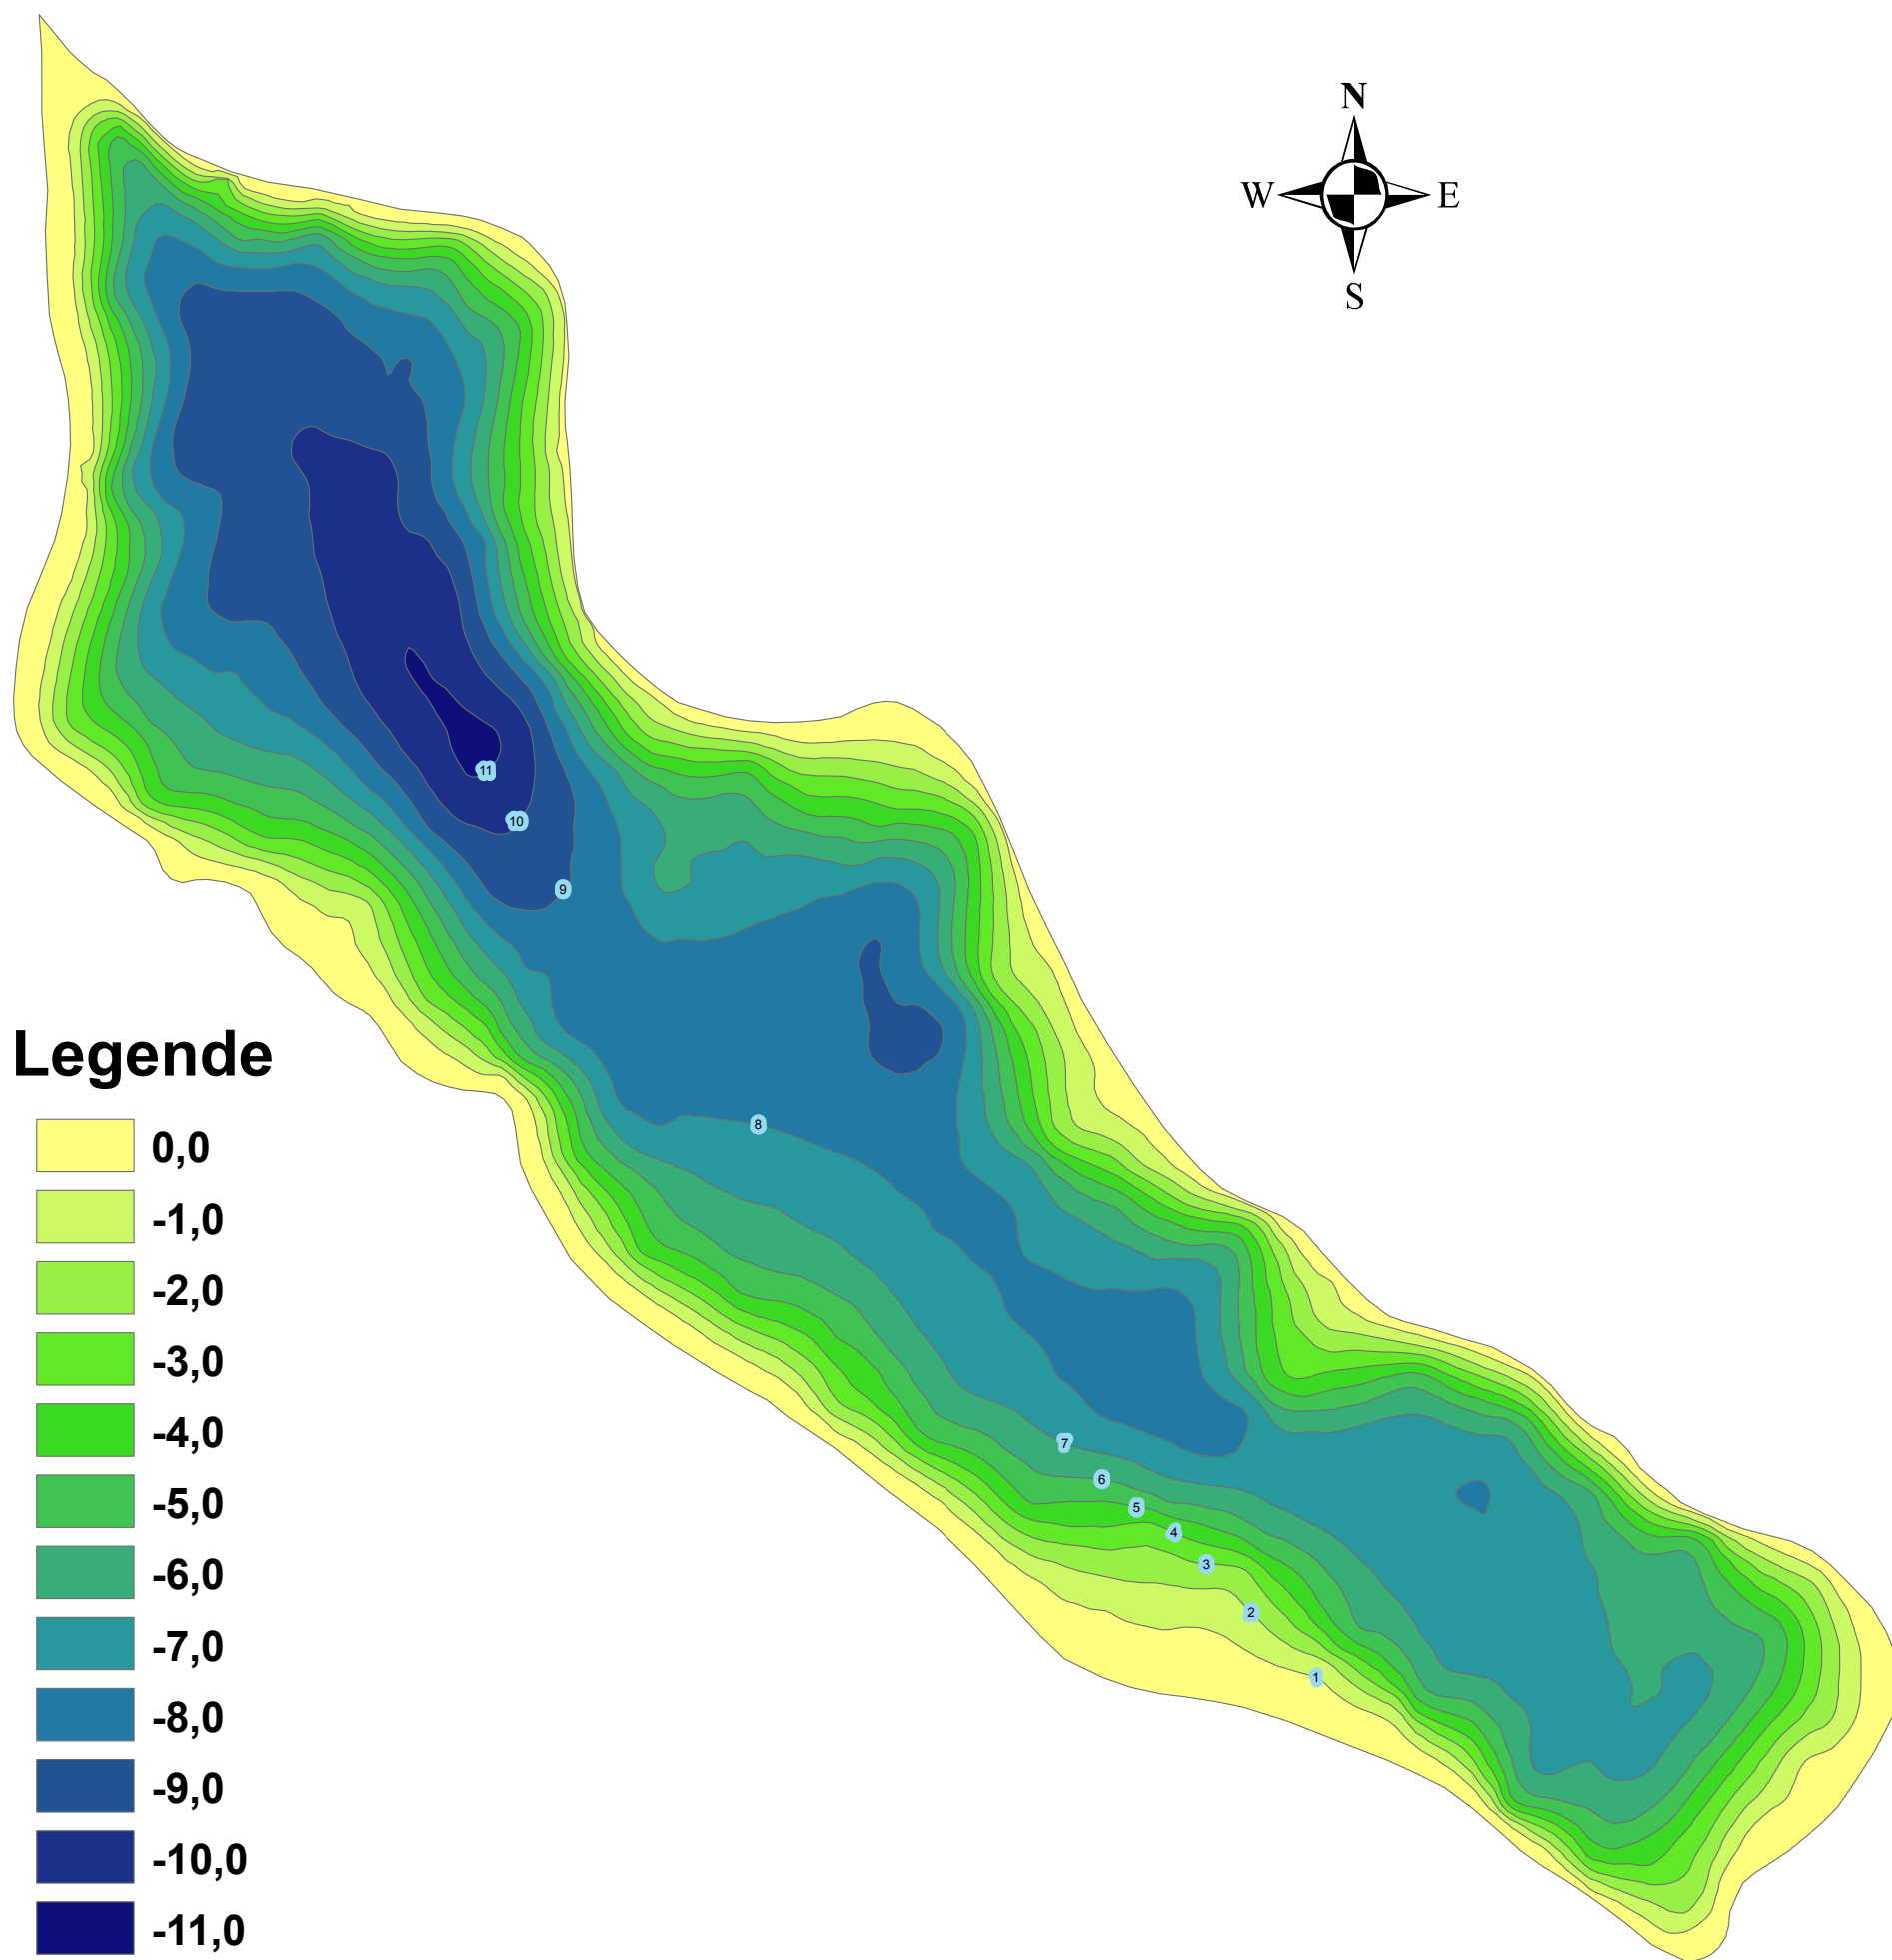

Fauler See

Legende

- 0,0
- 1,0
- 2,0
- 3,0
- 4,0
- 5,0
- 6,0
- 7,0
- 8,0
- 9,0
- 10,0
- 11,0

Tiefe in m, z. B.:

0,0 = 0 bis < 1 m tief
-1,0 = 1 bis < 2 m tief ...

Maximaltiefe: 11,20 m