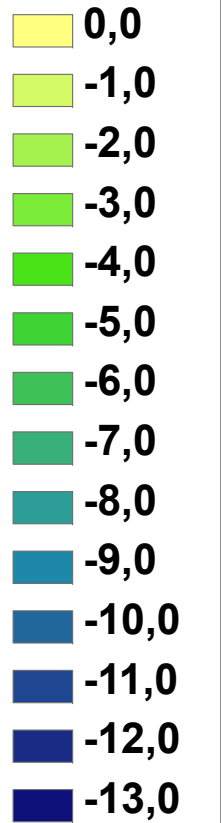

Godendorfer Vordersee (anteilig, Flurstücksgrenze beachten)

Legende

Tiefe in m, z. B.:

0,0 = 0 bis < 1 m tief

-1,0 = 1 bis < 2 m tief ...

Maximaltiefe: 13,84 m