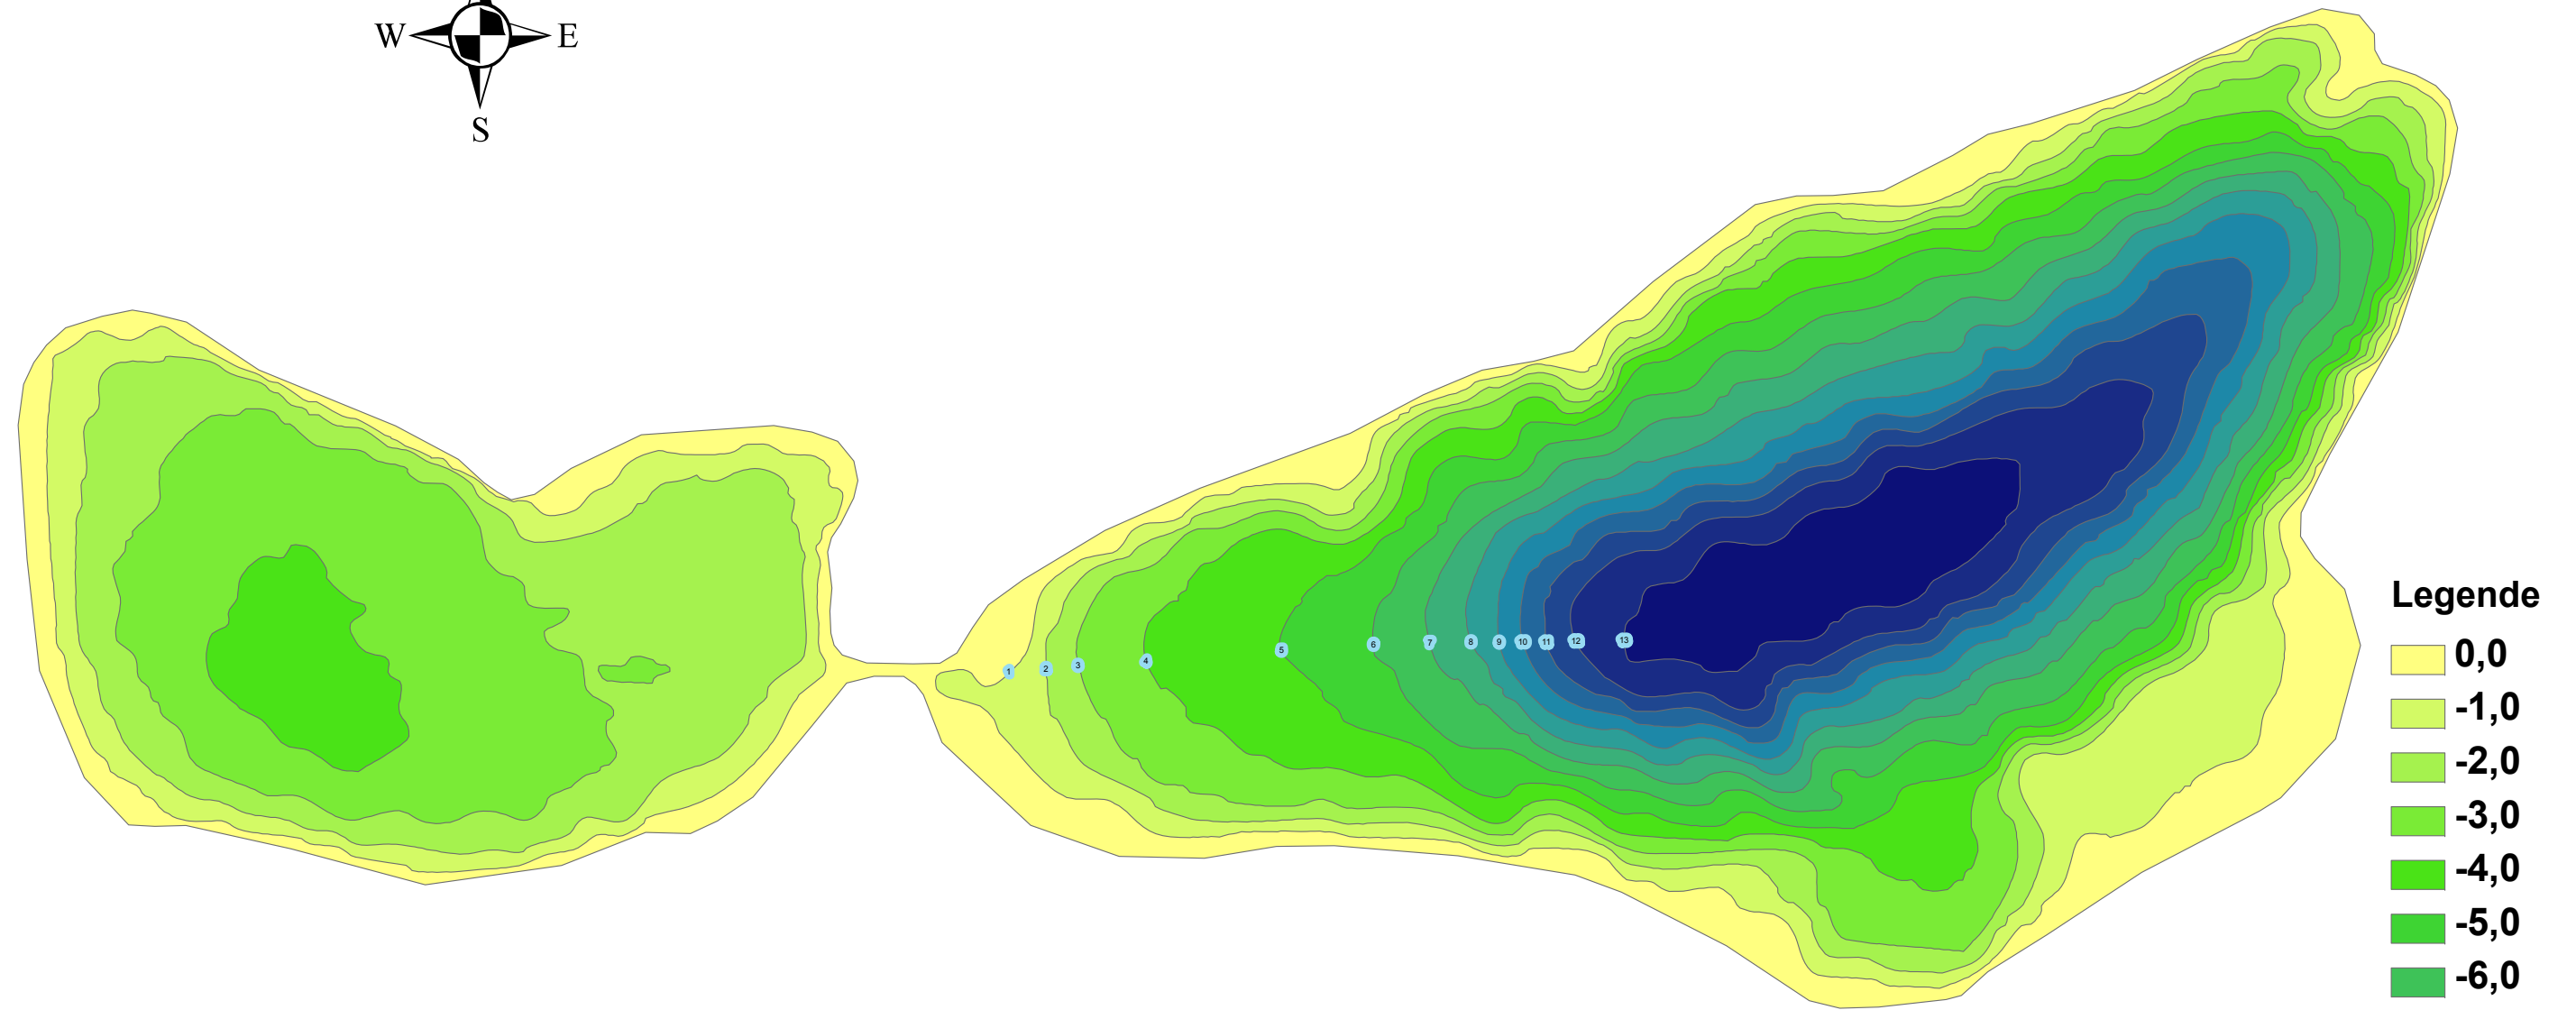

Godendorfer Vordersee (anteilig, Flurstücksgrenze beachten)

Legende

Tiefe in m, z. B.:

0,0 = 0 bis < 1 m tief

-1,0 = 1 bis < 2 m tief ...

Maximaltiefe: 13,84 m