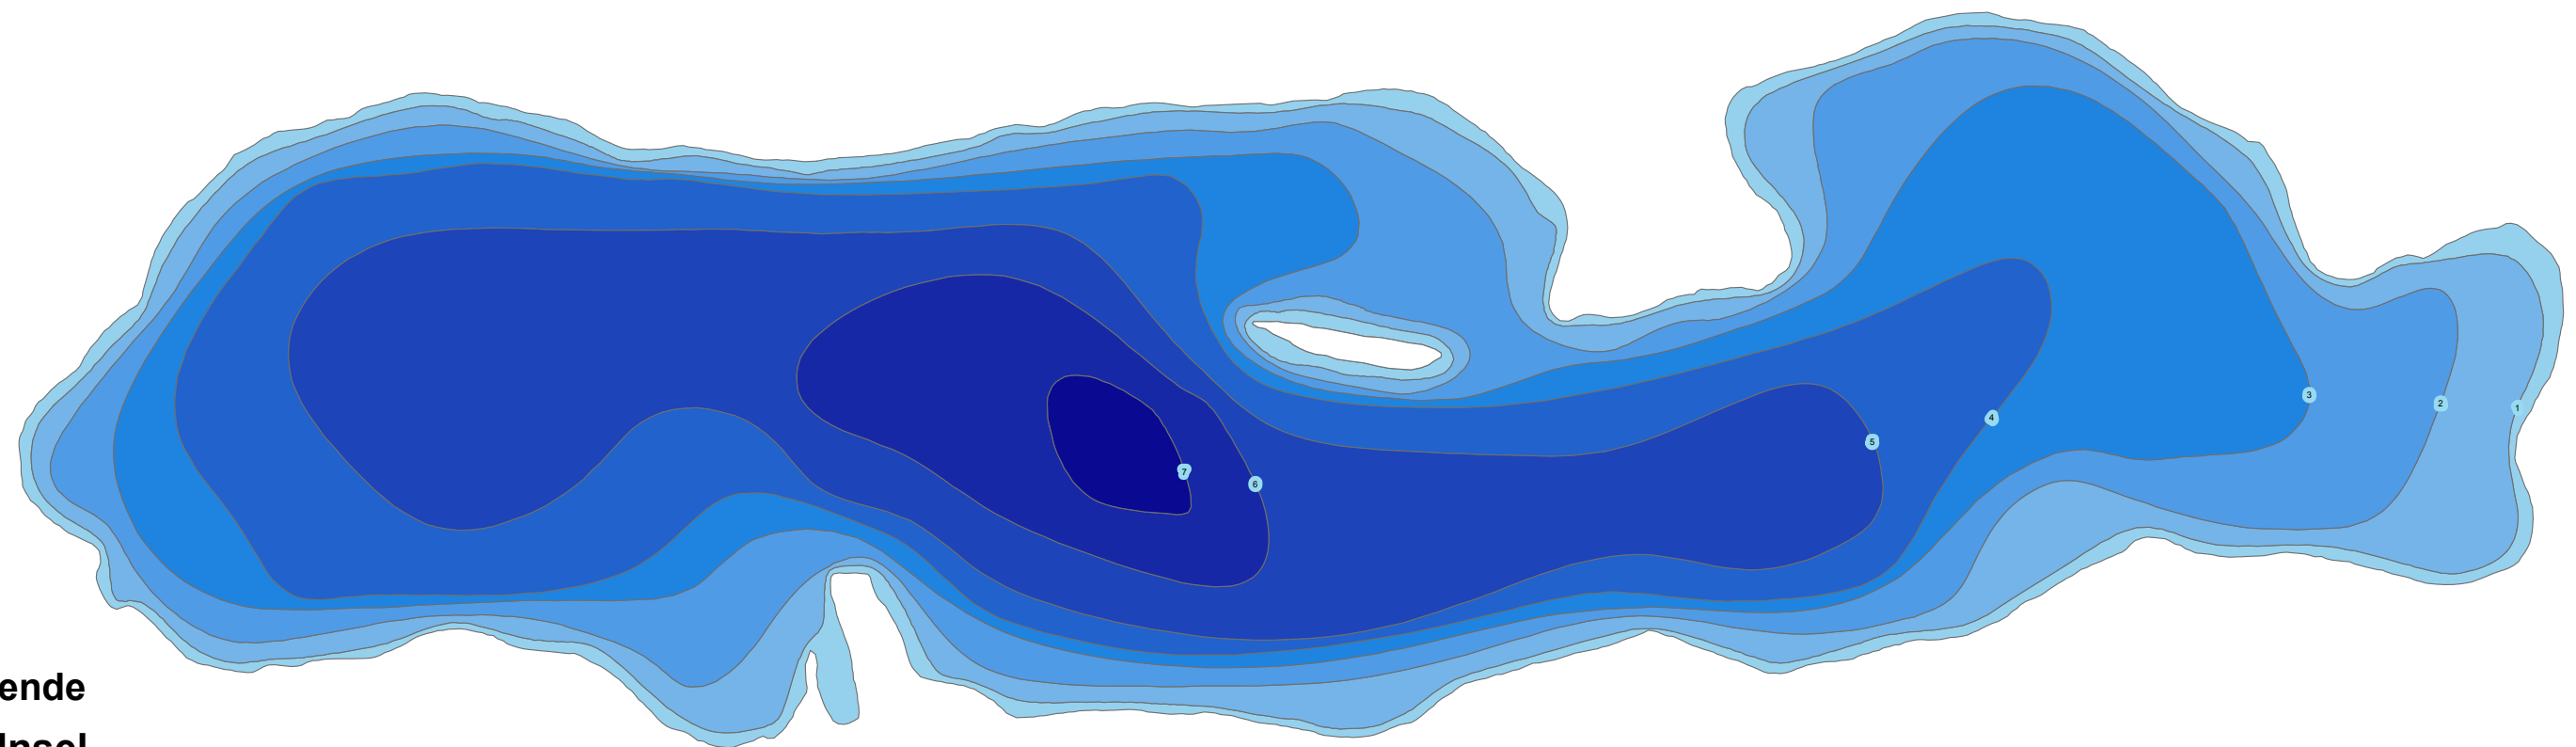

Großer Löcknitzer See

Legende

-  Insel
 -  0,0
 -  -1,0
 -  -2,0
 -  -3,0
 -  -4,0
 -  -5,0
 -  -6,0
 -  -7,0
- Tiefe in m, z. B.:
- 0,0 = 0 bis < 1 m tief
 - 1,0 = 1 bis < 2 m tief ...
 - Maximaltiefe: 7,76 m