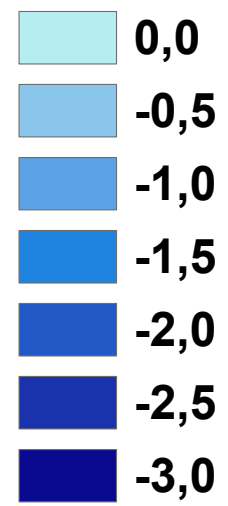

Hütter Teich

Legende

Tiefe in m, z. B.:

0,0 = 0 bis < 0,5 m tief
-0,5 = 0,5 bis < 1 m tief ...

Maximaltiefe: 3,55 m