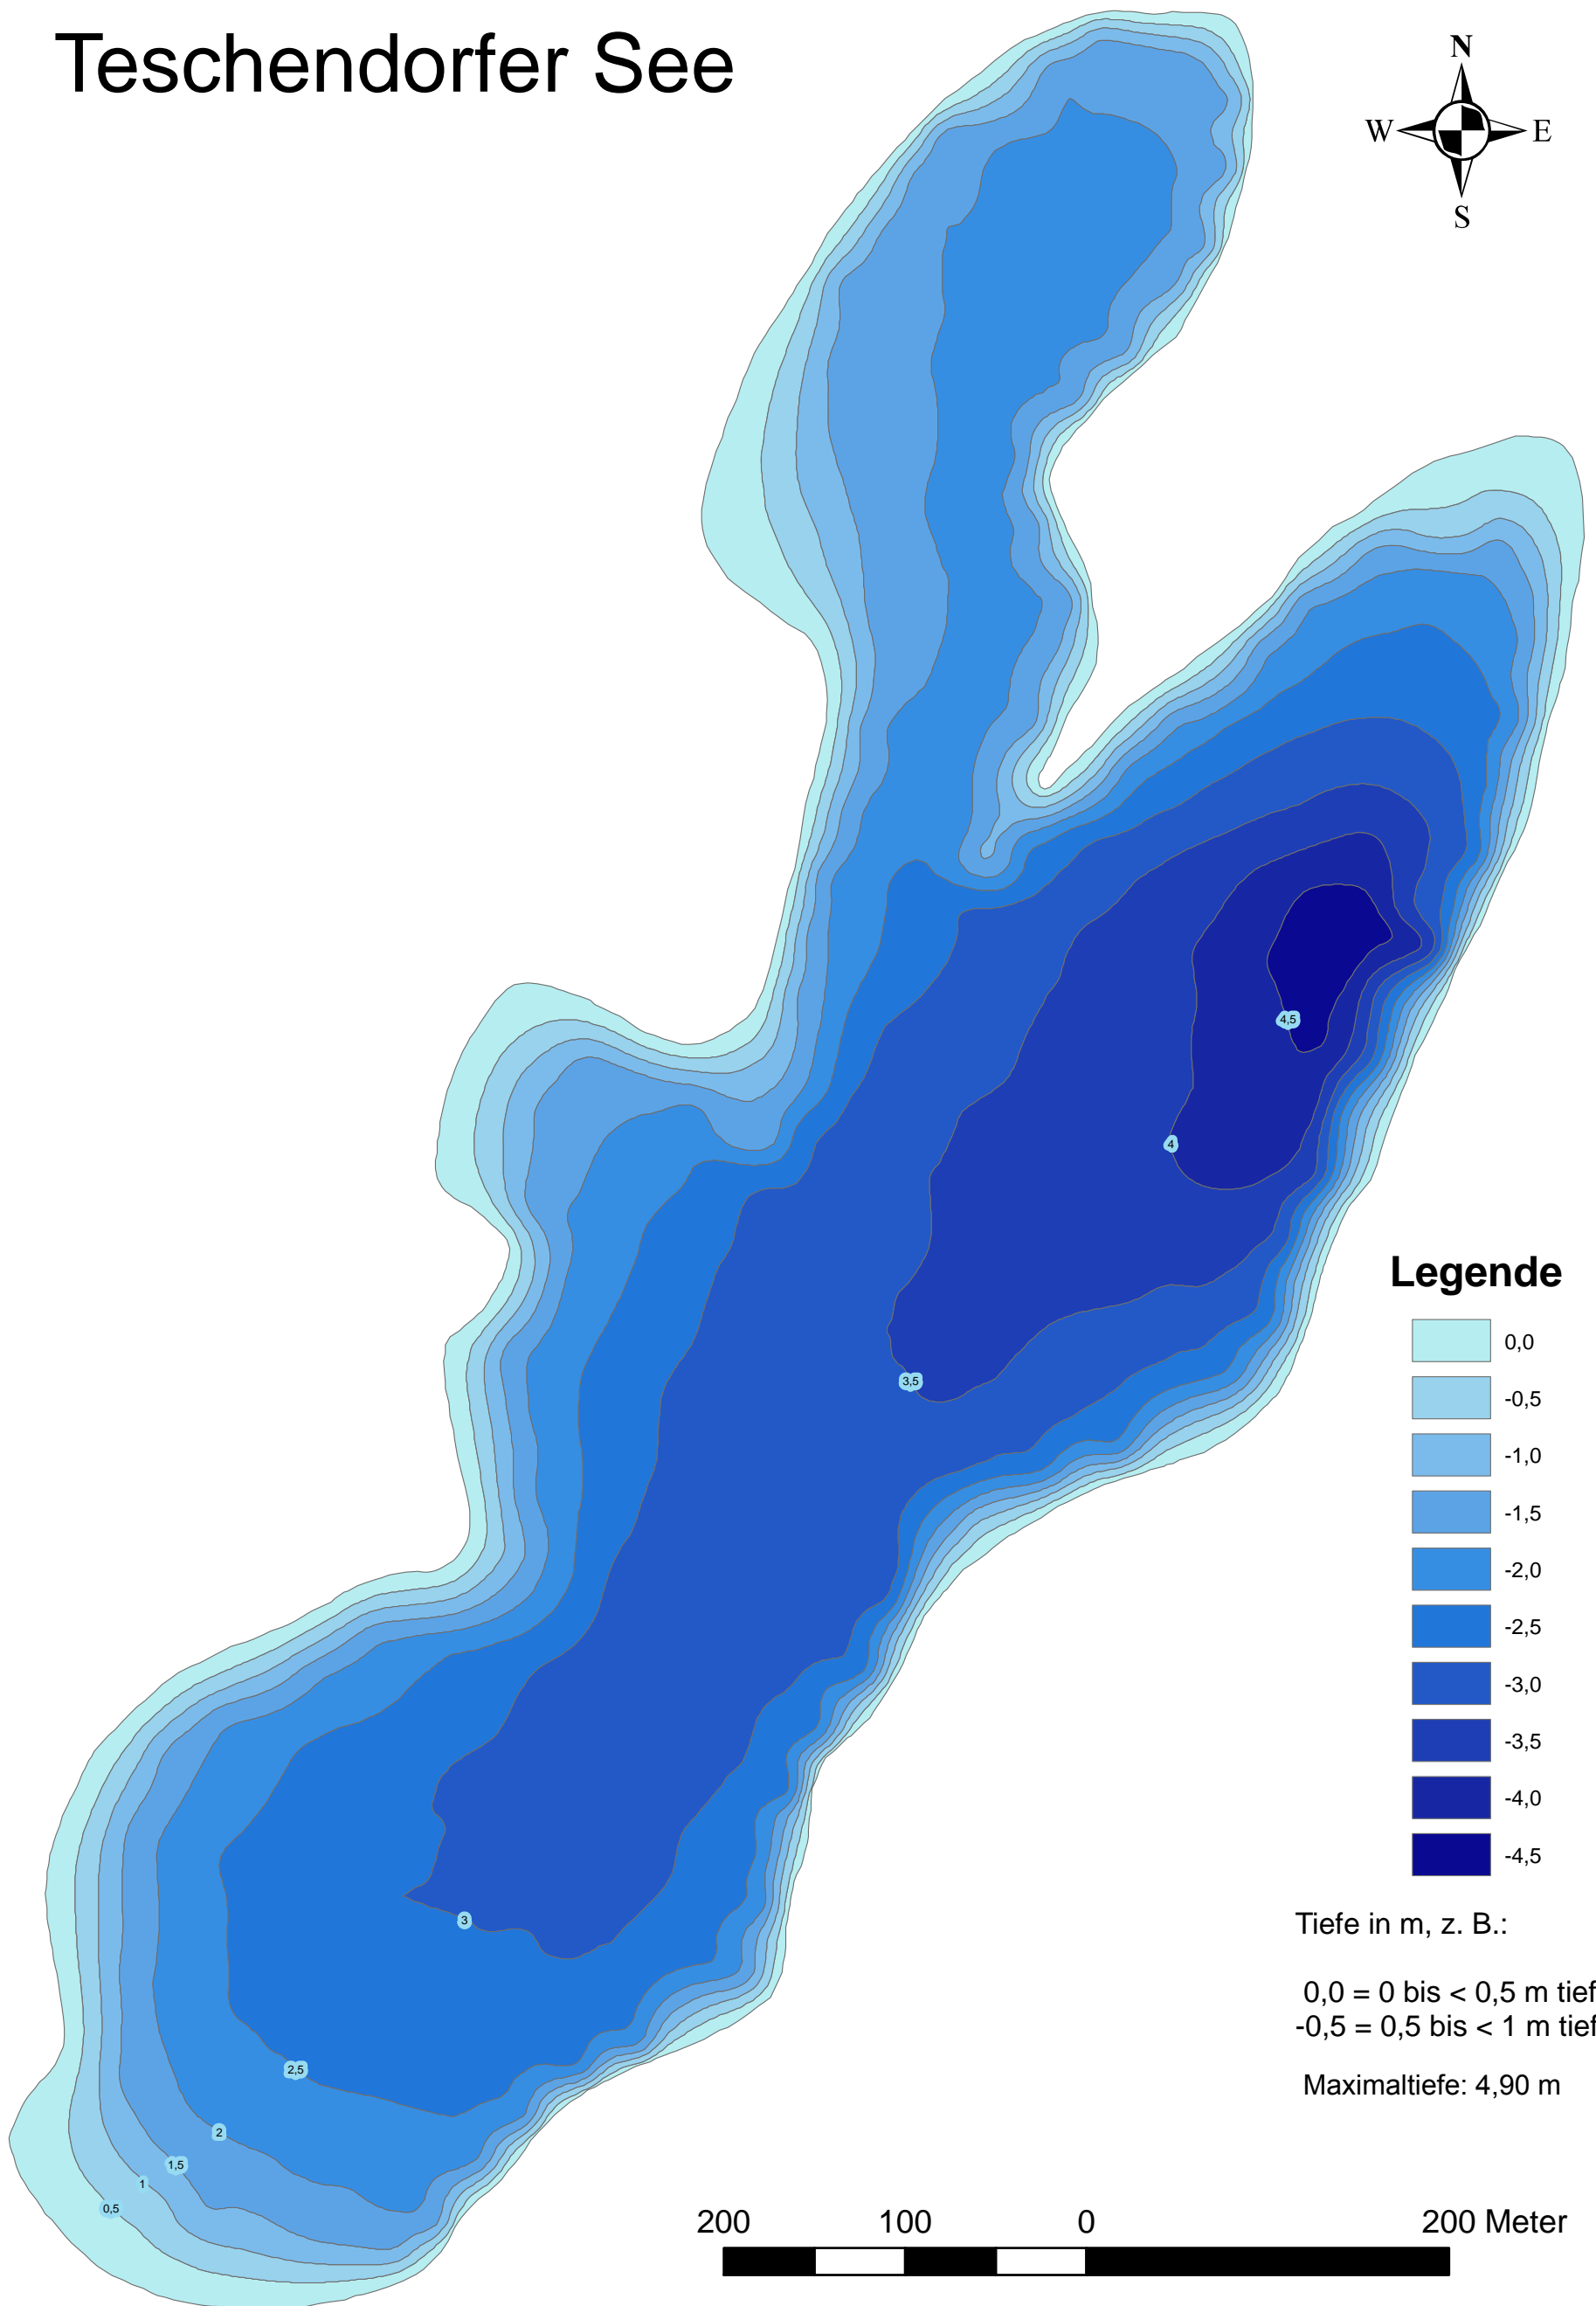

Teschendorfer See

Legende

	0,0
	-0,5
	-1,0
	-1,5
	-2,0
	-2,5
	-3,0
	-3,5
	-4,0
	-4,5

Tiefe in m, z. B.:

0,0 = 0 bis < 0,5 m tief
-0,5 = 0,5 bis < 1 m tief ...

Maximaltiefe: 4,90 m