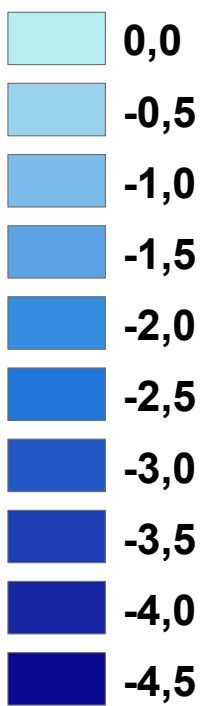

Trünnensee

Legende

Tiefe in m, z. B.:

0,0 = 0,0 bis < 0,5 m tief
-0,5 = 0,5 bis < 1,0 m tief ...
Maximaltiefe: 4,80 m