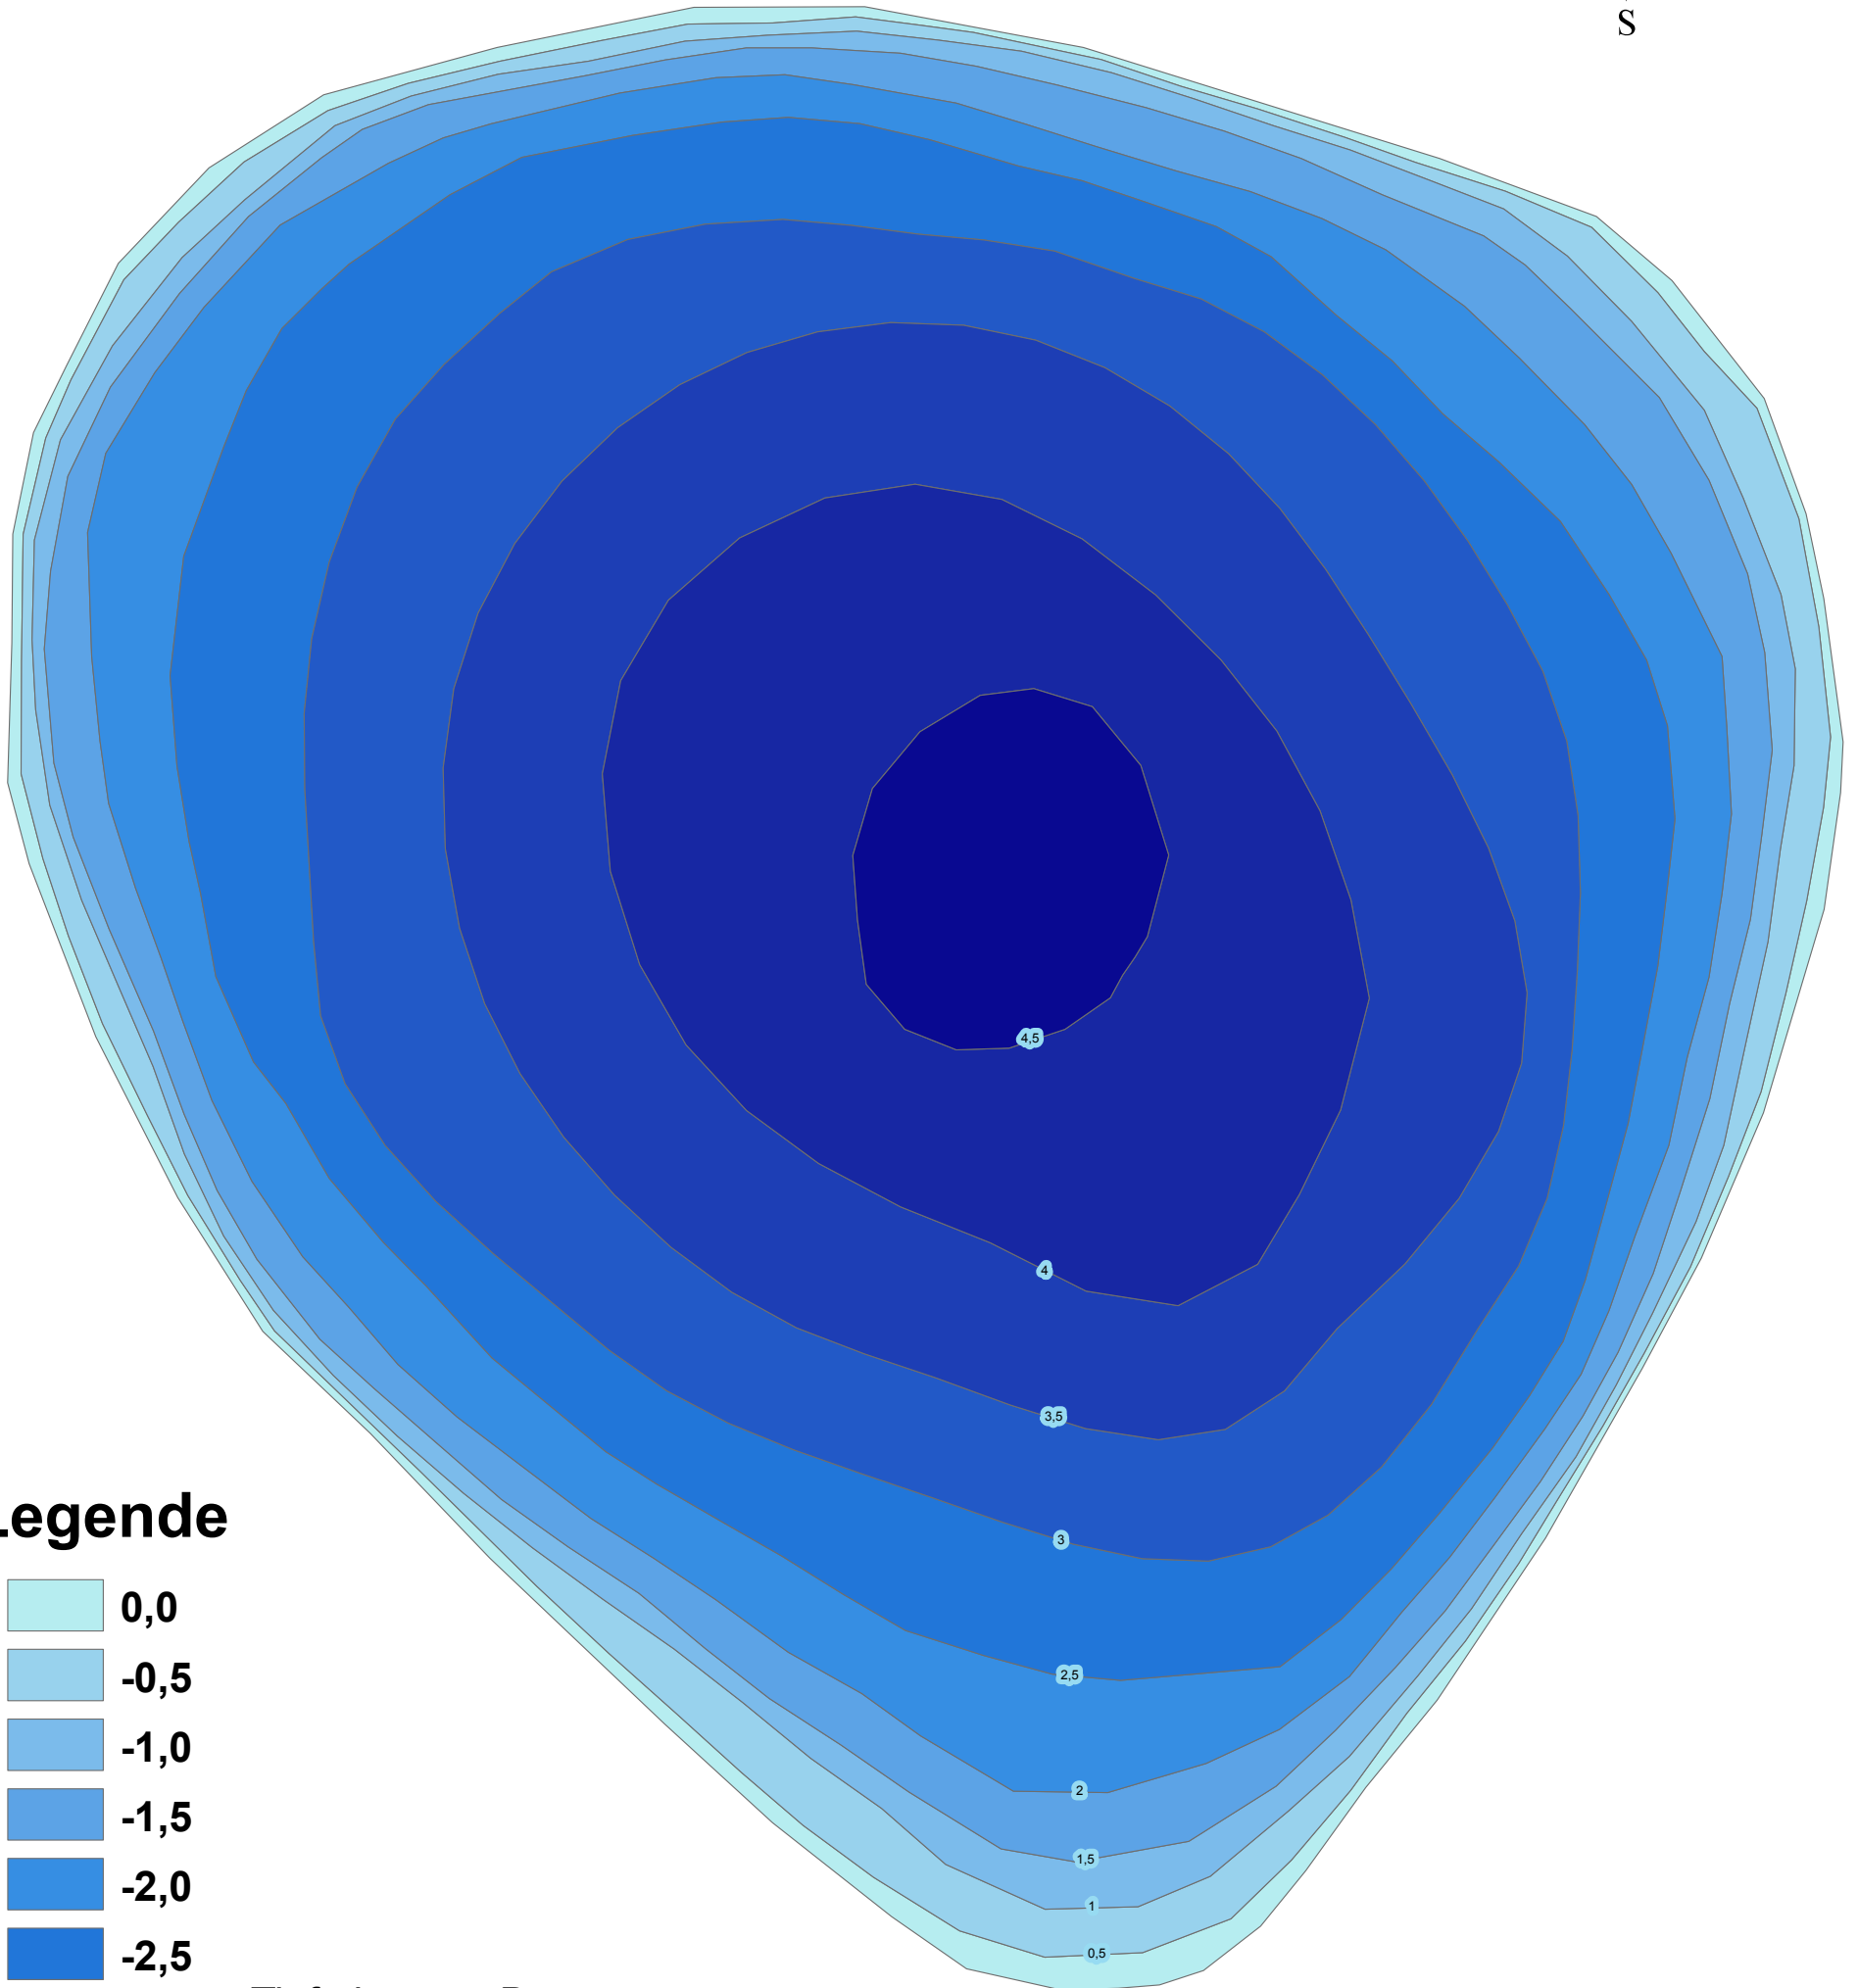

Trünnensee

Legende

Tiefe in m, z. B.:

0,0 = 0,0 bis < 0,5 m tief
-0,5 = 0,5 bis < 1,0 m tief ...
Maximaltiefe: 4,80 m