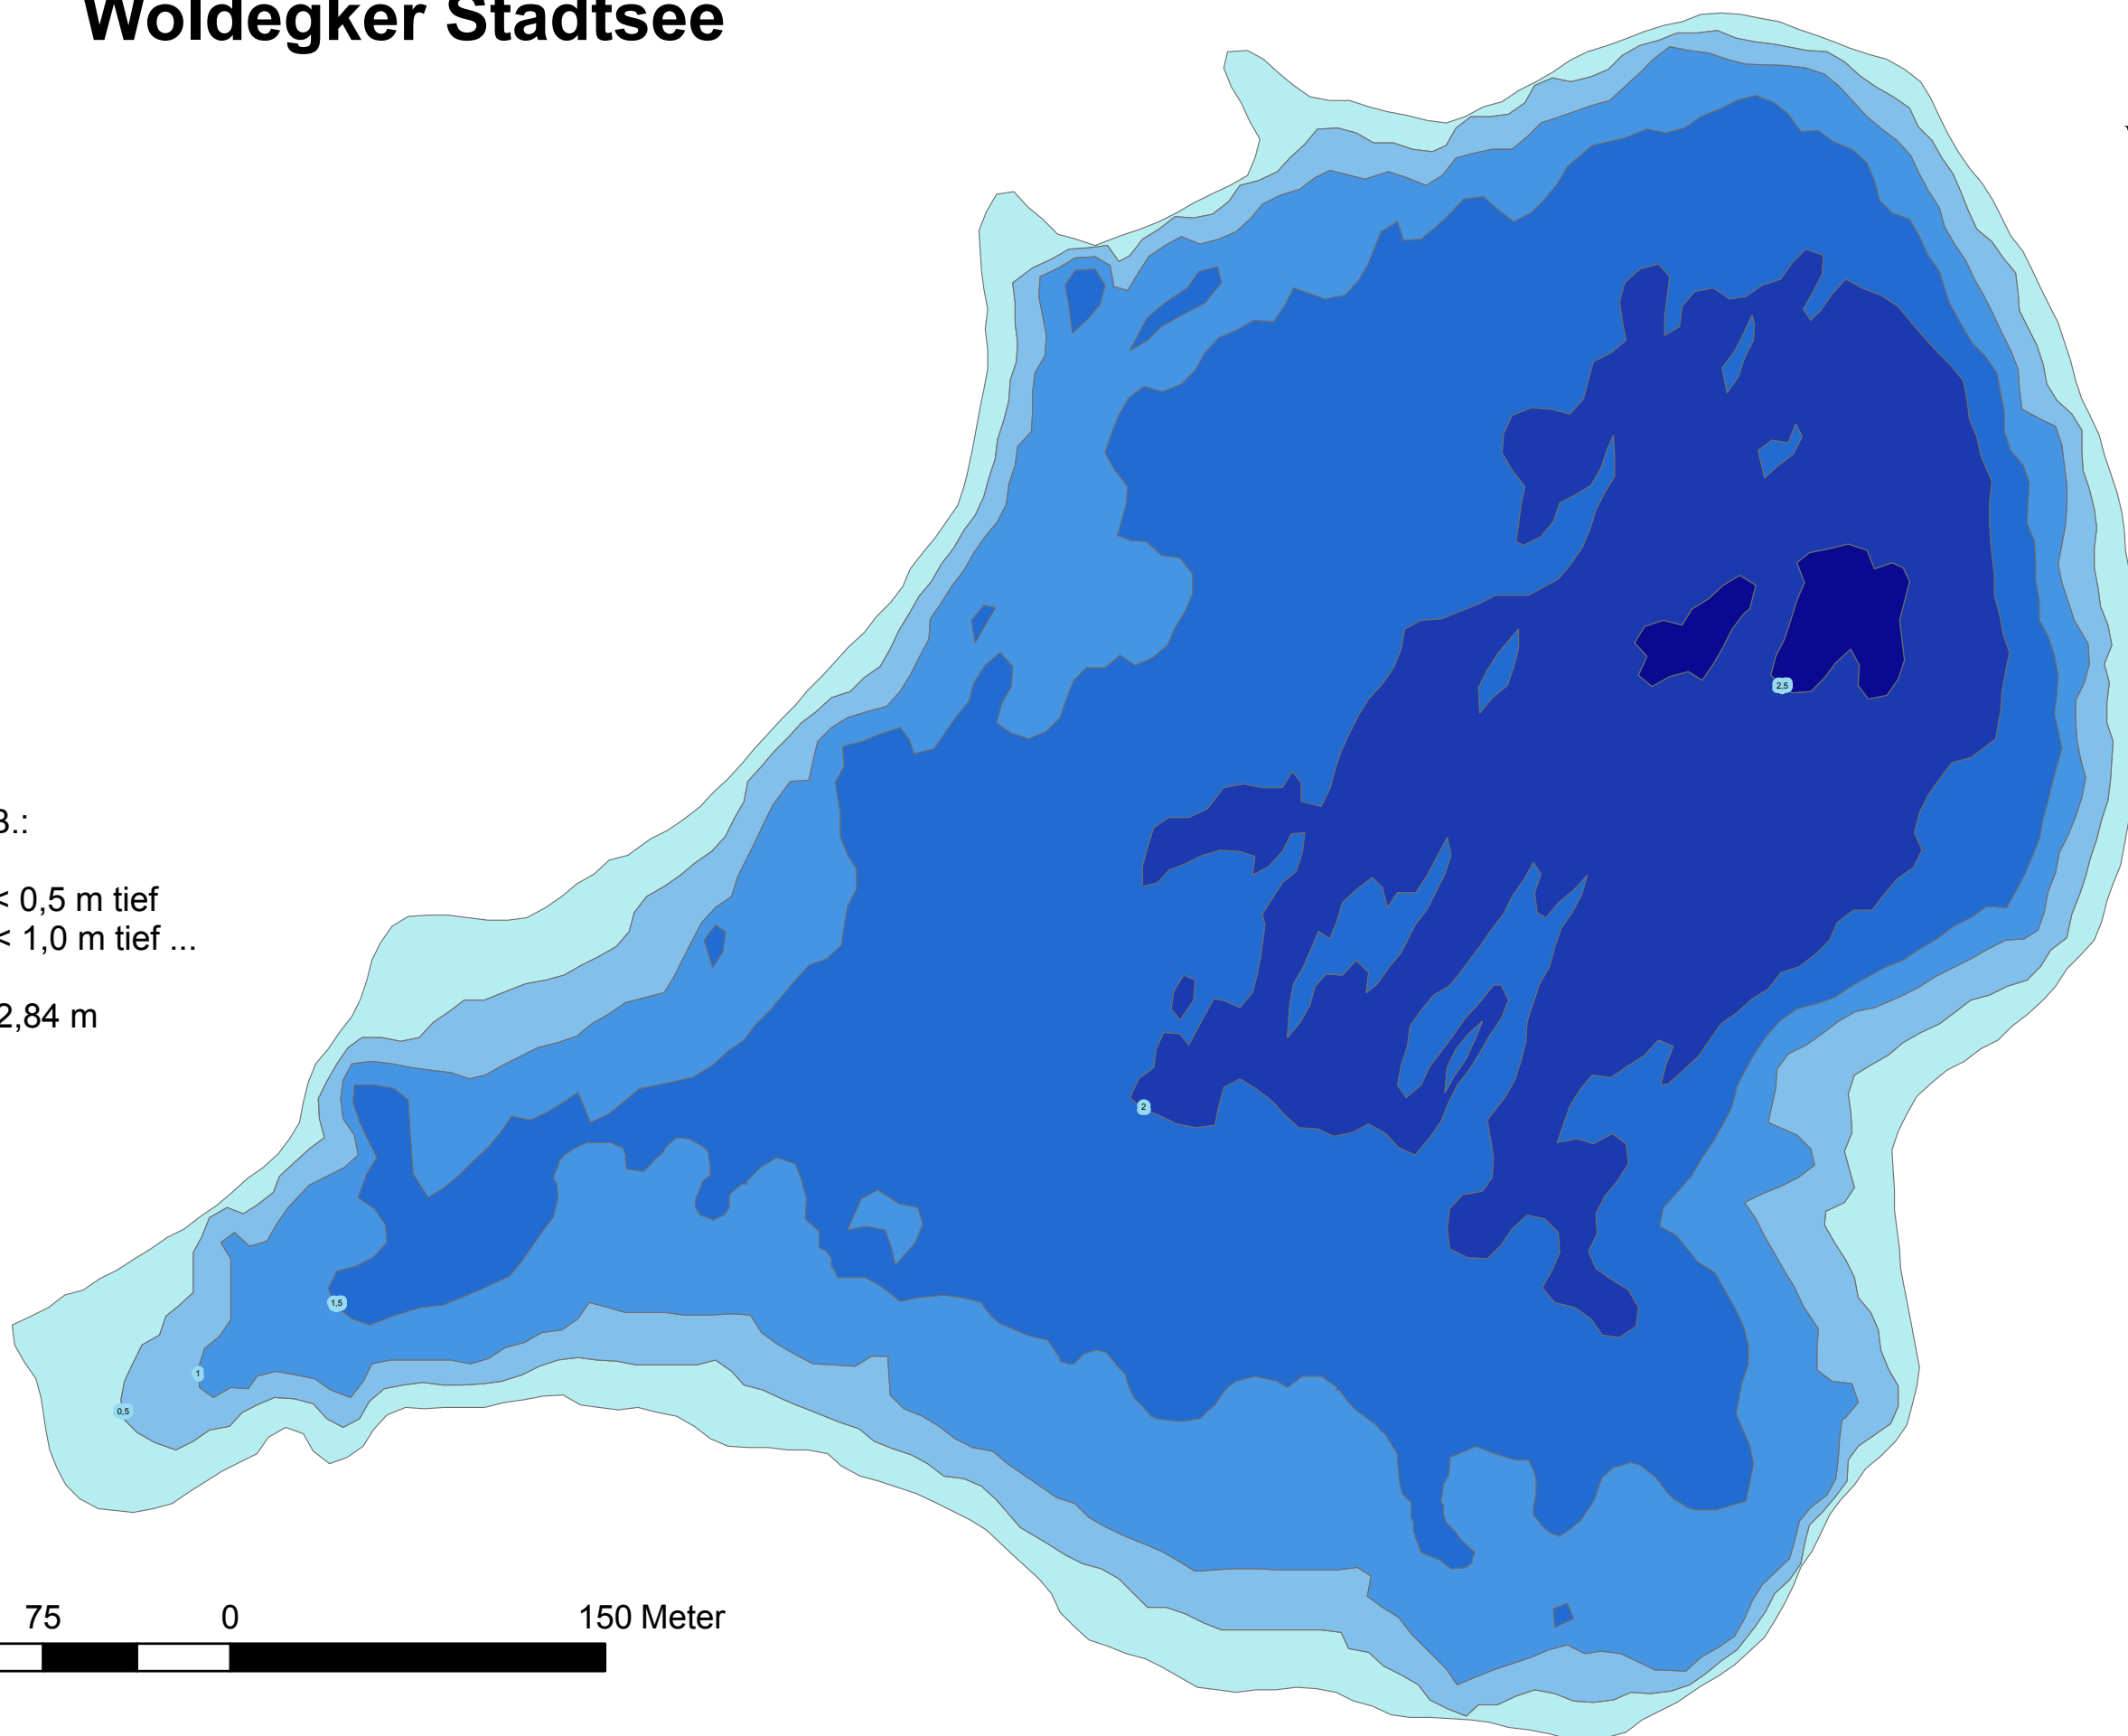

# Woldegker Stadtsee

## Legende

Tiefe in m, z. B.:

0,0 = 0,0 bis < 0,5 m tief

-0,5 = 0,5 bis < 1,0 m tief ...

Maximaltiefe: 2,84 m

Quelle: Ministerium für Landwirtschaft, Umwelt und Verbraucherschutz M-V, Seenreferat, 1997