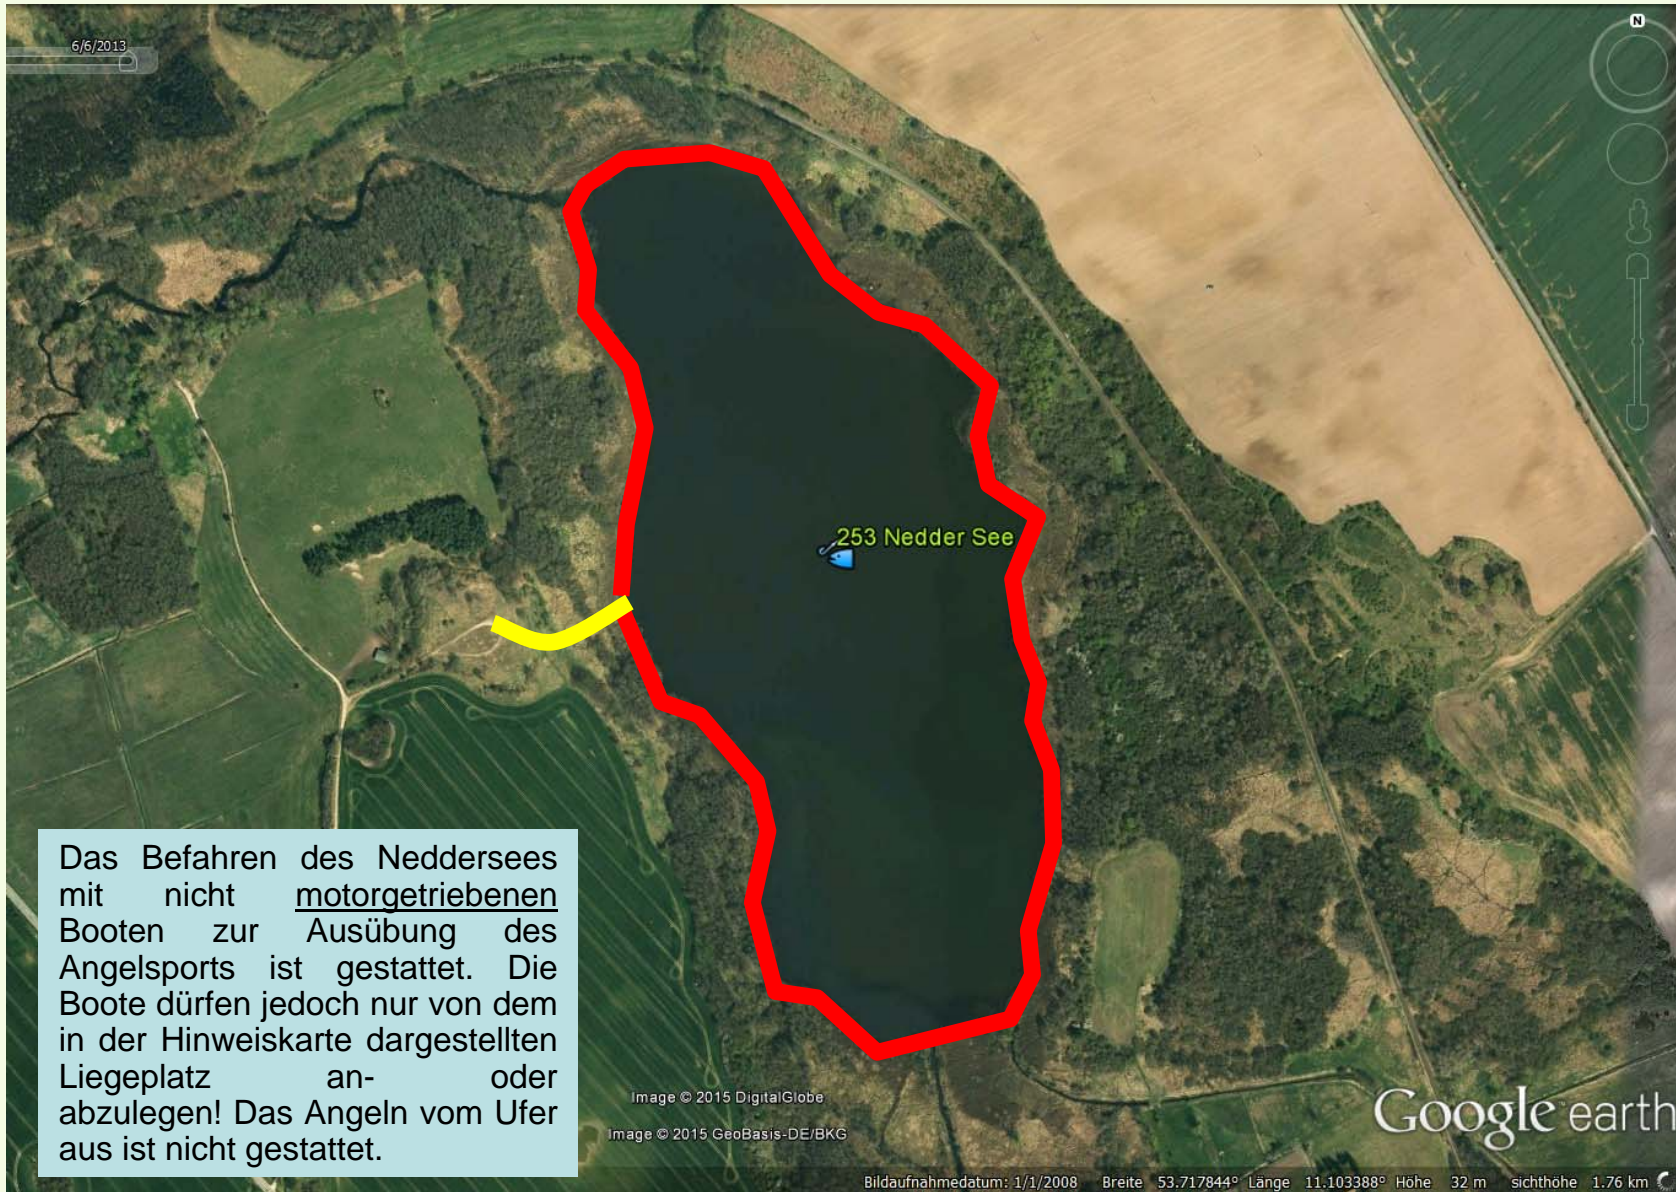

Wichtige Hinweise

Das Befahren des Neddersees mit nicht motorgetriebenen Booten zur Ausübung des Angelsports ist gestattet. Die Boote dürfen jedoch nur von dem in der Hinweiskarte dargestellten Liegeplatz an- oder abzulegen! Das Angeln vom Ufer aus ist nicht gestattet.

Legende

-  Gesperrte Gewässerfläche, Angelverbot
-  Uferangelverbot oder Angelverbot vom Ufer
-  Nicht angepachteter Bereich
-  Ausgewiesene Angelstelle(n)
-  Zuwegung
-  Ausgewiesener Parkplatz, sofern vorhanden
-  Gepachteter Bereich. Wasserfläche nur innerhalb der Umrandung od. Grenze