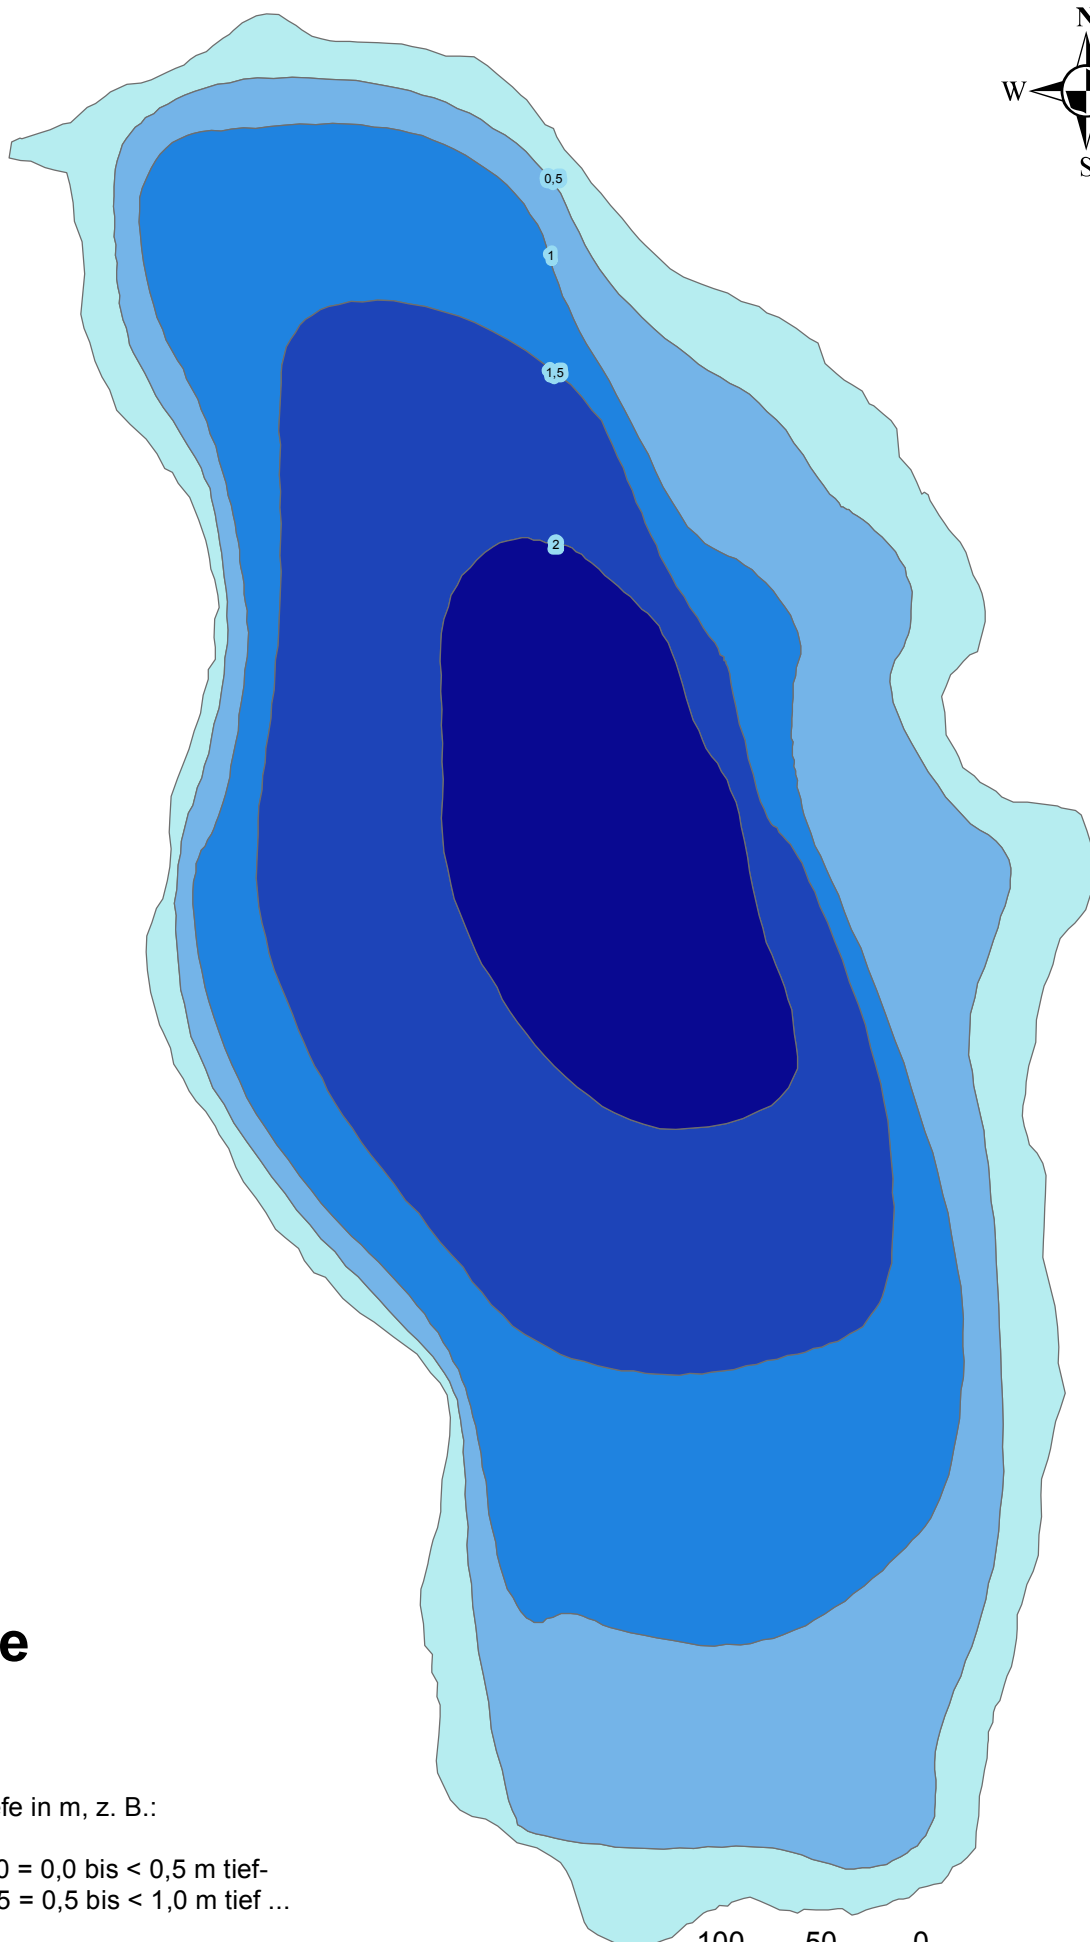

# Nedder See

## Legende

-  0,0
-  -0,5
-  -1,0
-  -1,5
-  -2,0

Tiefe in m, z. B.:

0,0 = 0,0 bis < 0,5 m tief-  
-0,5 = 0,5 bis < 1,0 m tief ...

Maximaltiefe: 2,46 m

100 50 0 100 Meter

Quelle: Ministerium für Landwirtschaft, Umwelt und Verbraucherschutz M-V, Seenreferat, 1998