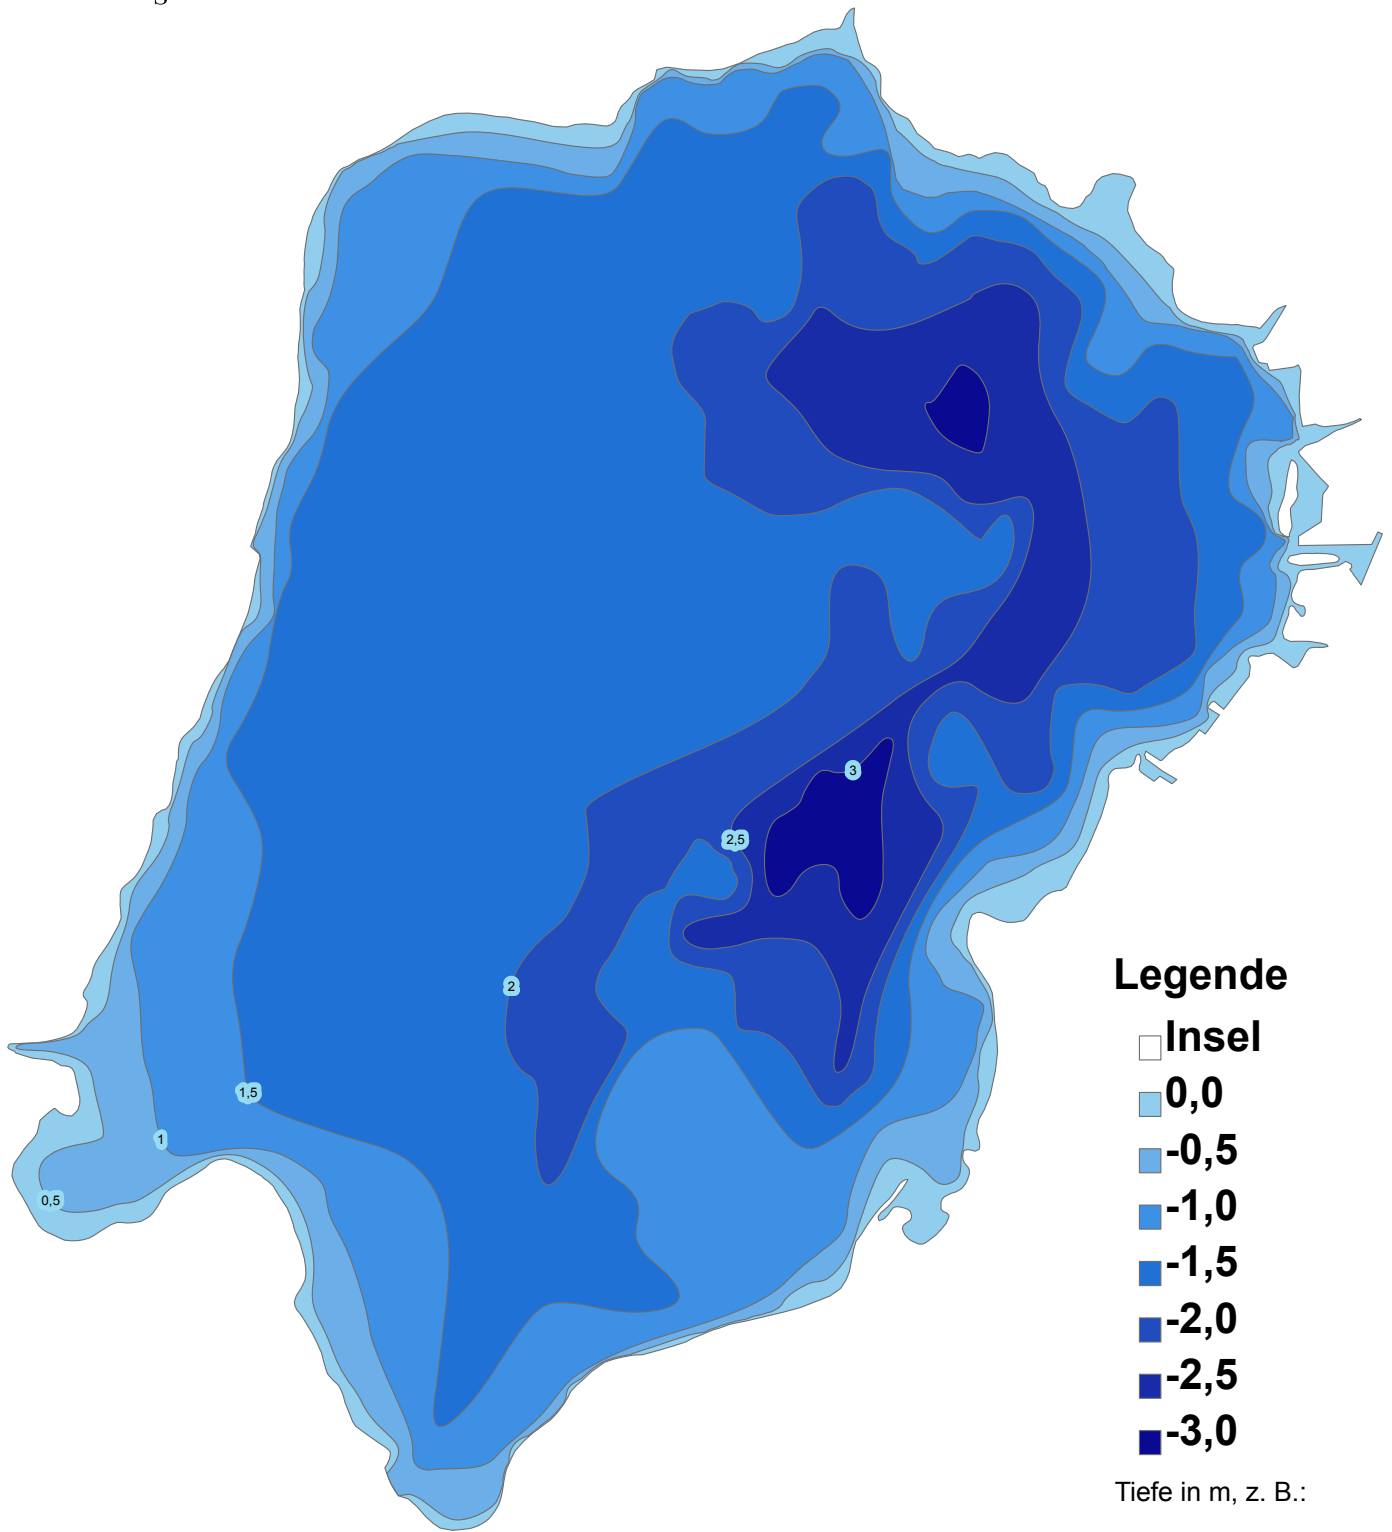

Zierker See

Legende

□ Insel

■ 0,0

■ -0,5

■ -1,0

■ -1,5

■ -2,0

■ -2,5

■ -3,0

Tiefe in m, z. B.:

0,0 = 0 bis < 0,5 m tief

-0,5 = 0,5 bis < 1 m tief ...

Maximaltiefe: 3,46 m

500 250 0 500 Meter