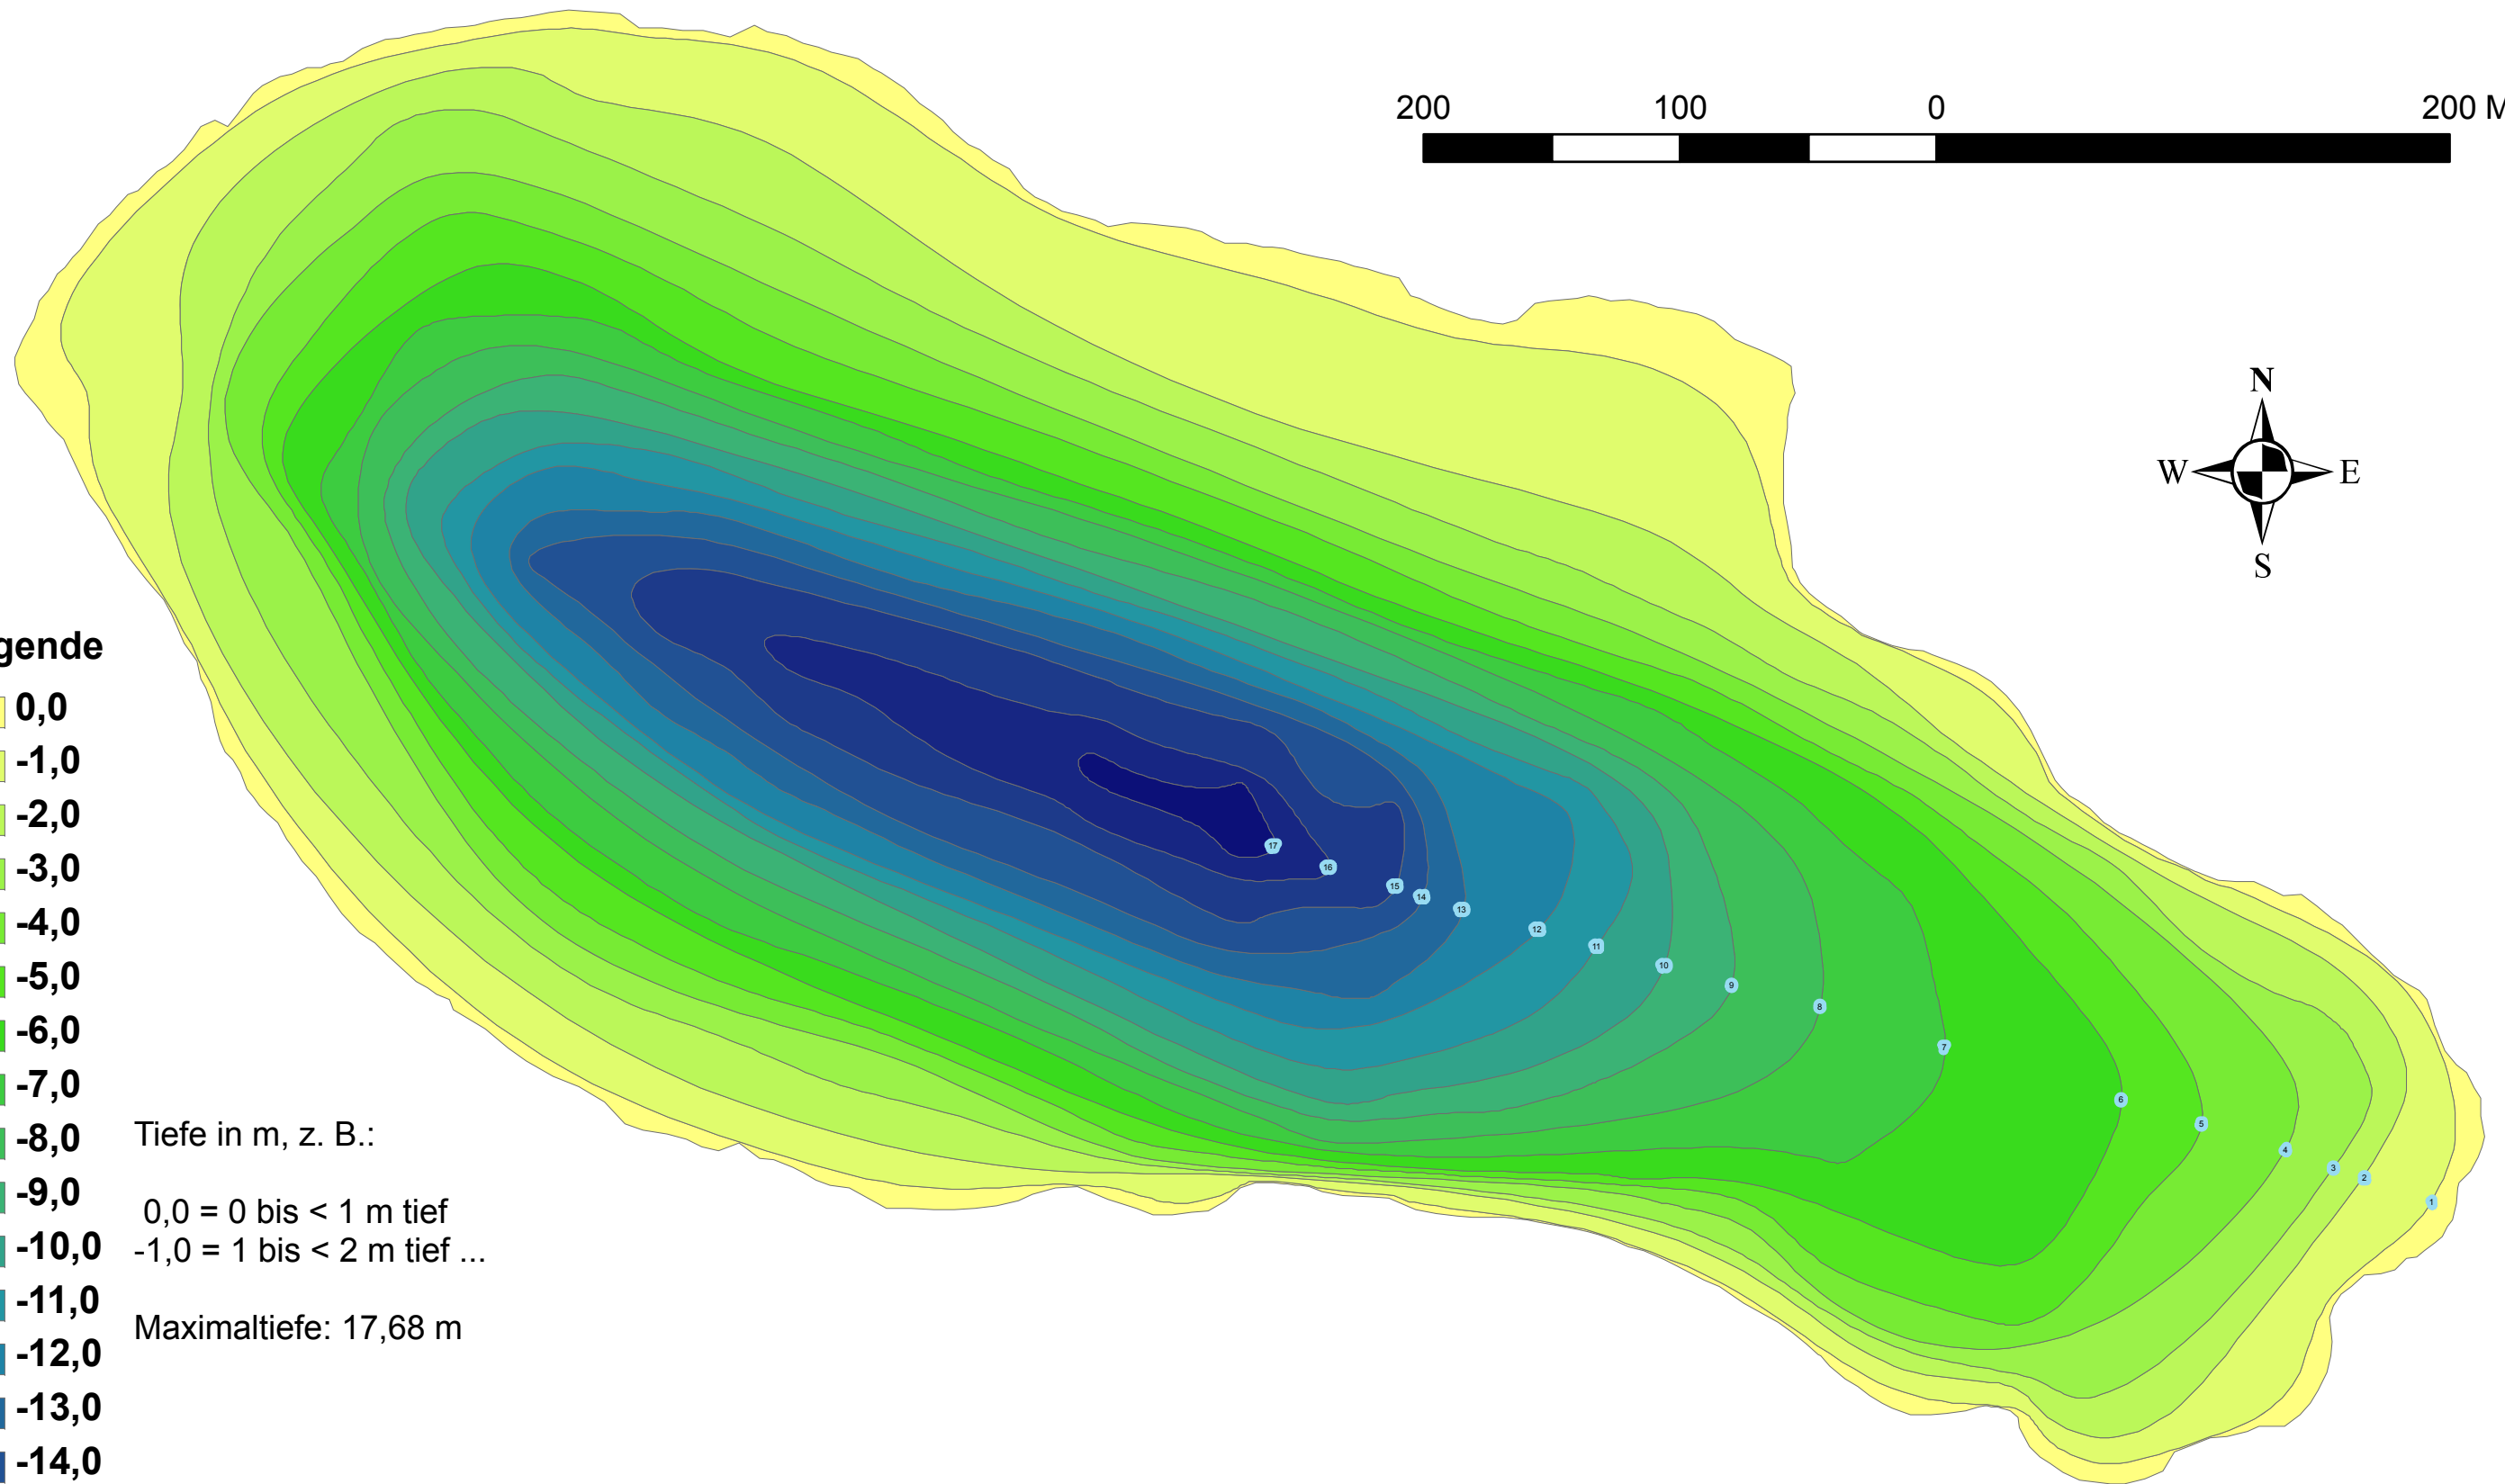

Menzendorfer See

Legende

Tiefe in m, z. B.:
0,0 = 0 bis < 1 m tief
-1,0 = 1 bis < 2 m tief ...
Maximaltiefe: 17,68 m

Quelle: Ministerium für Landwirtschaft, Umwelt und Verbraucherschutz M-V, Seenreferat, 1997