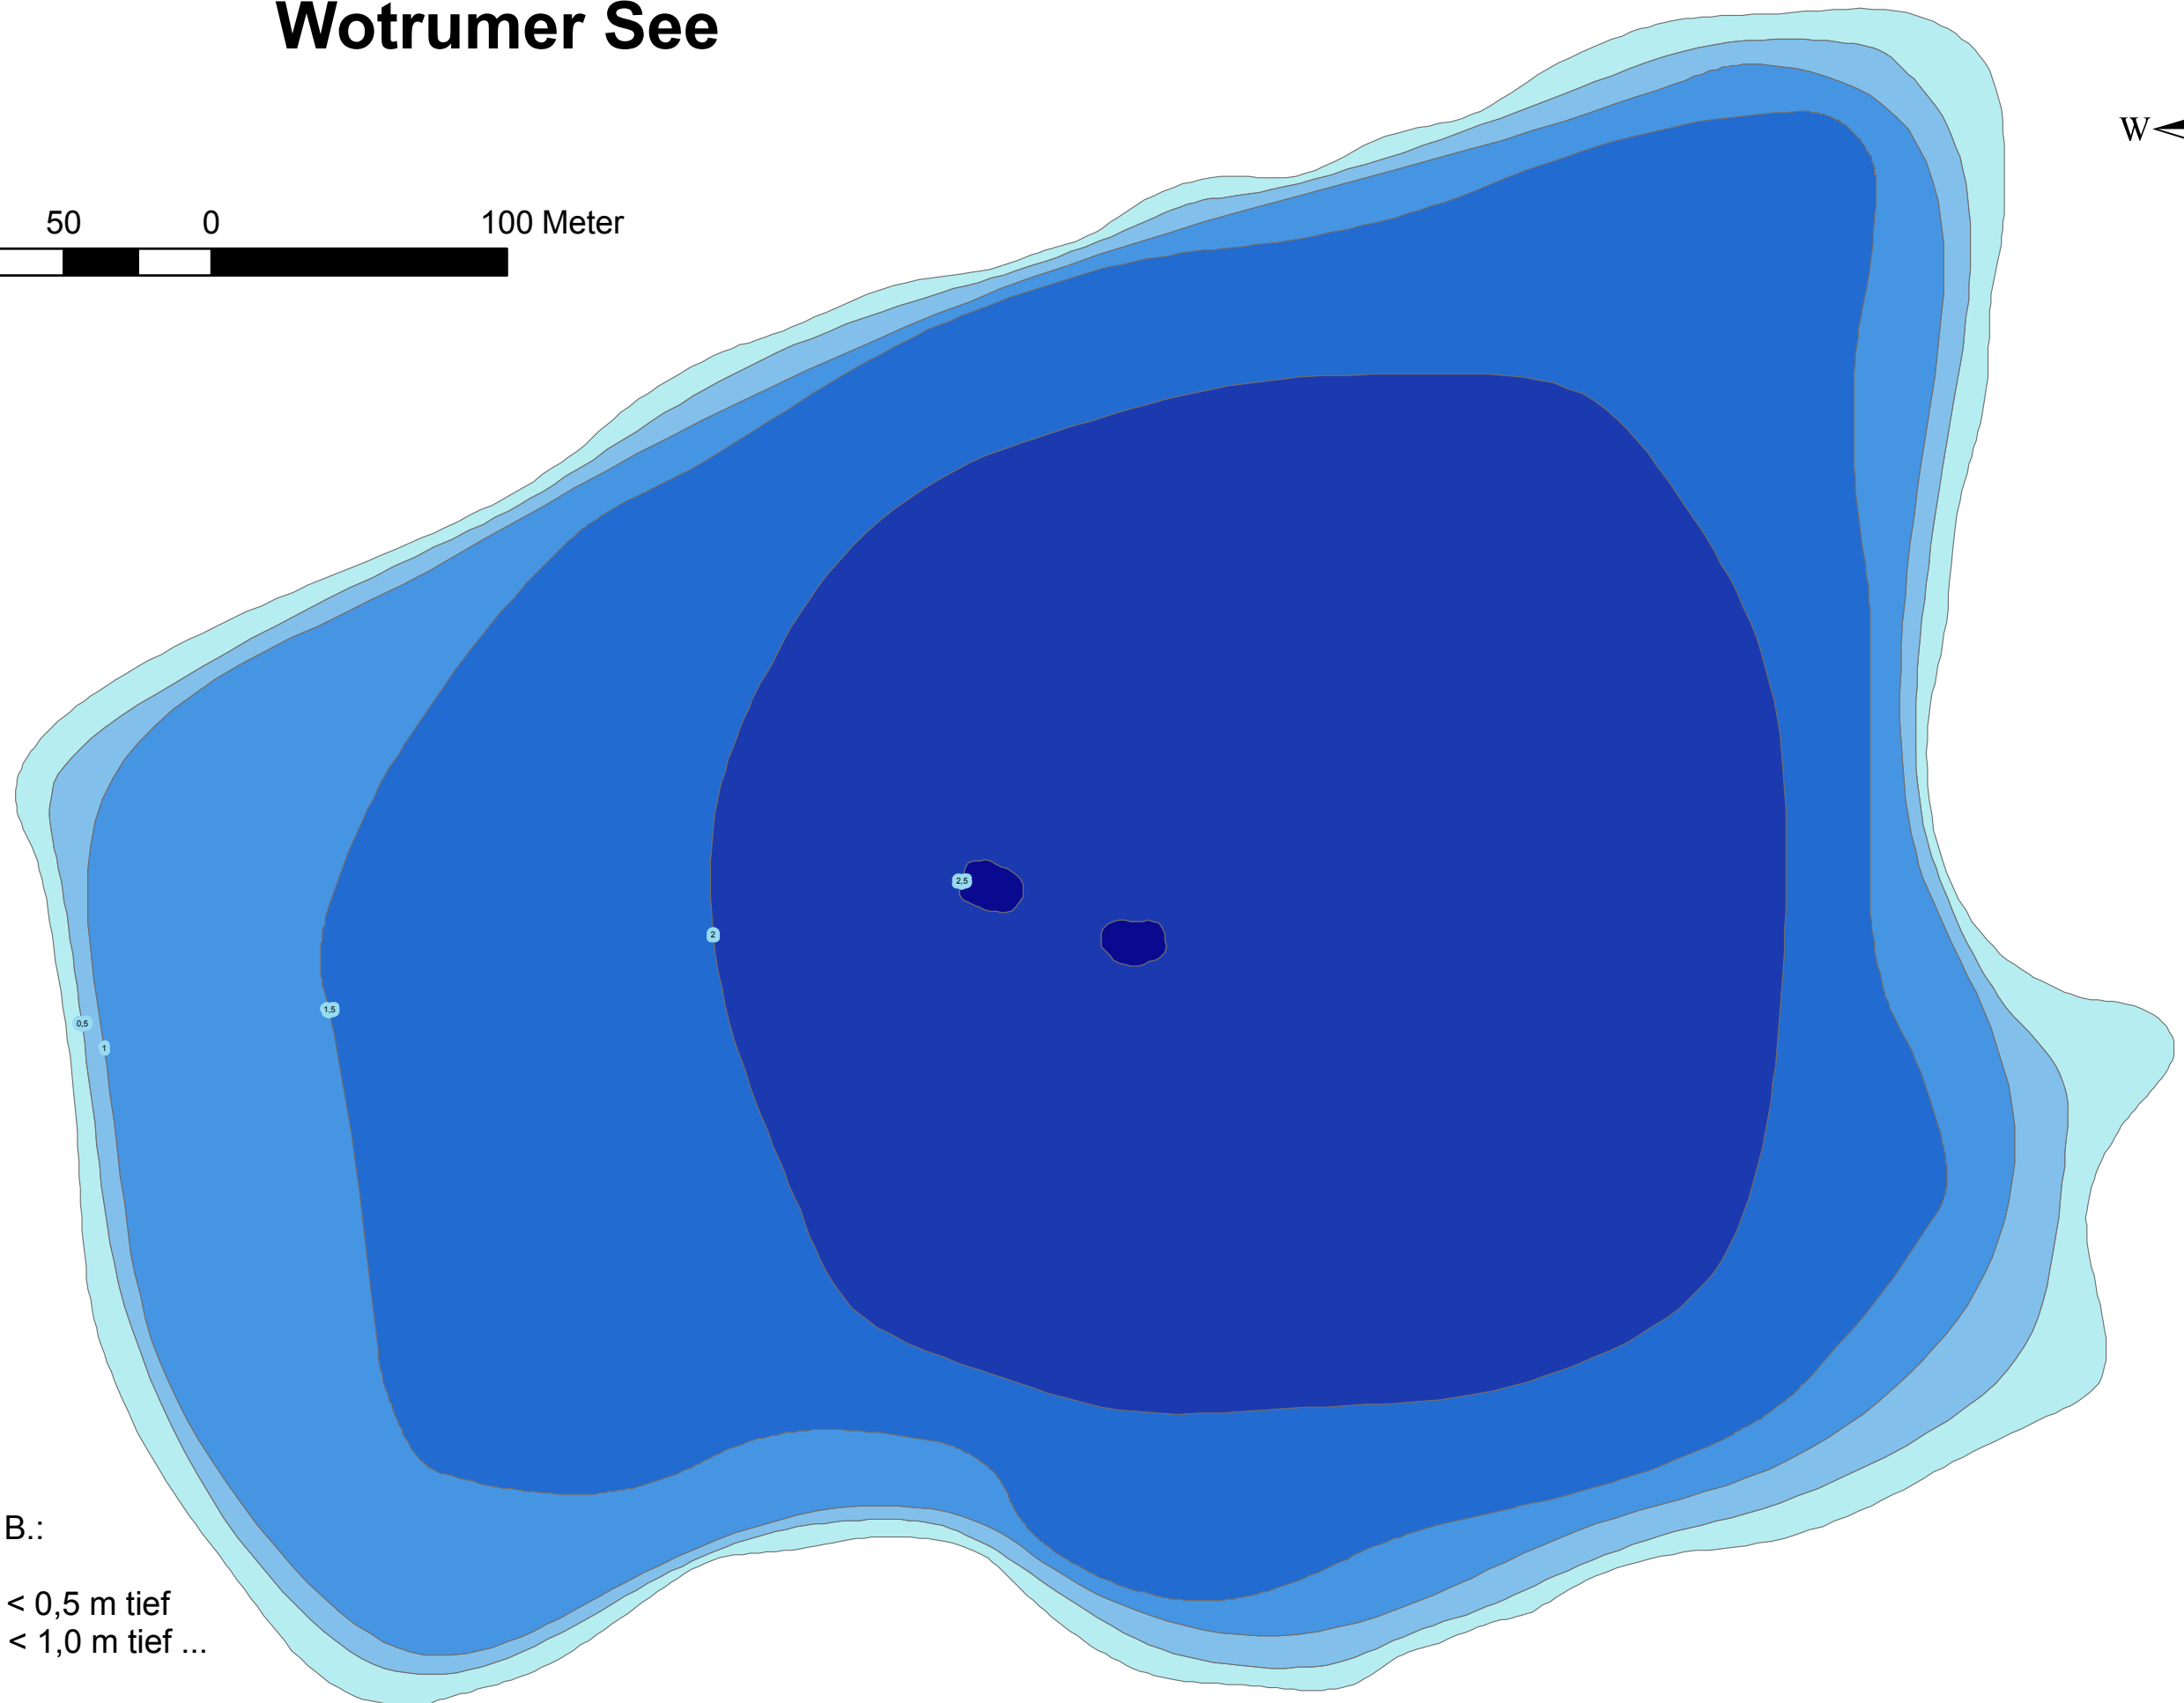

# Wotrumer See

## Legende

-  0,0
-  -0,5
-  -1,0
-  -1,5
-  -2,0
-  -2,5

Tiefe in m, z. B.:

0,0 = 0,0 bis < 0,5 m tief  
-0,5 = 0,5 bis < 1,0 m tief ...

Maximaltiefe: 2,60 m

Quelle: Ministerium für Landwirtschaft, Umwelt und Verbraucherschutz M-V, Seenreferat, 1996