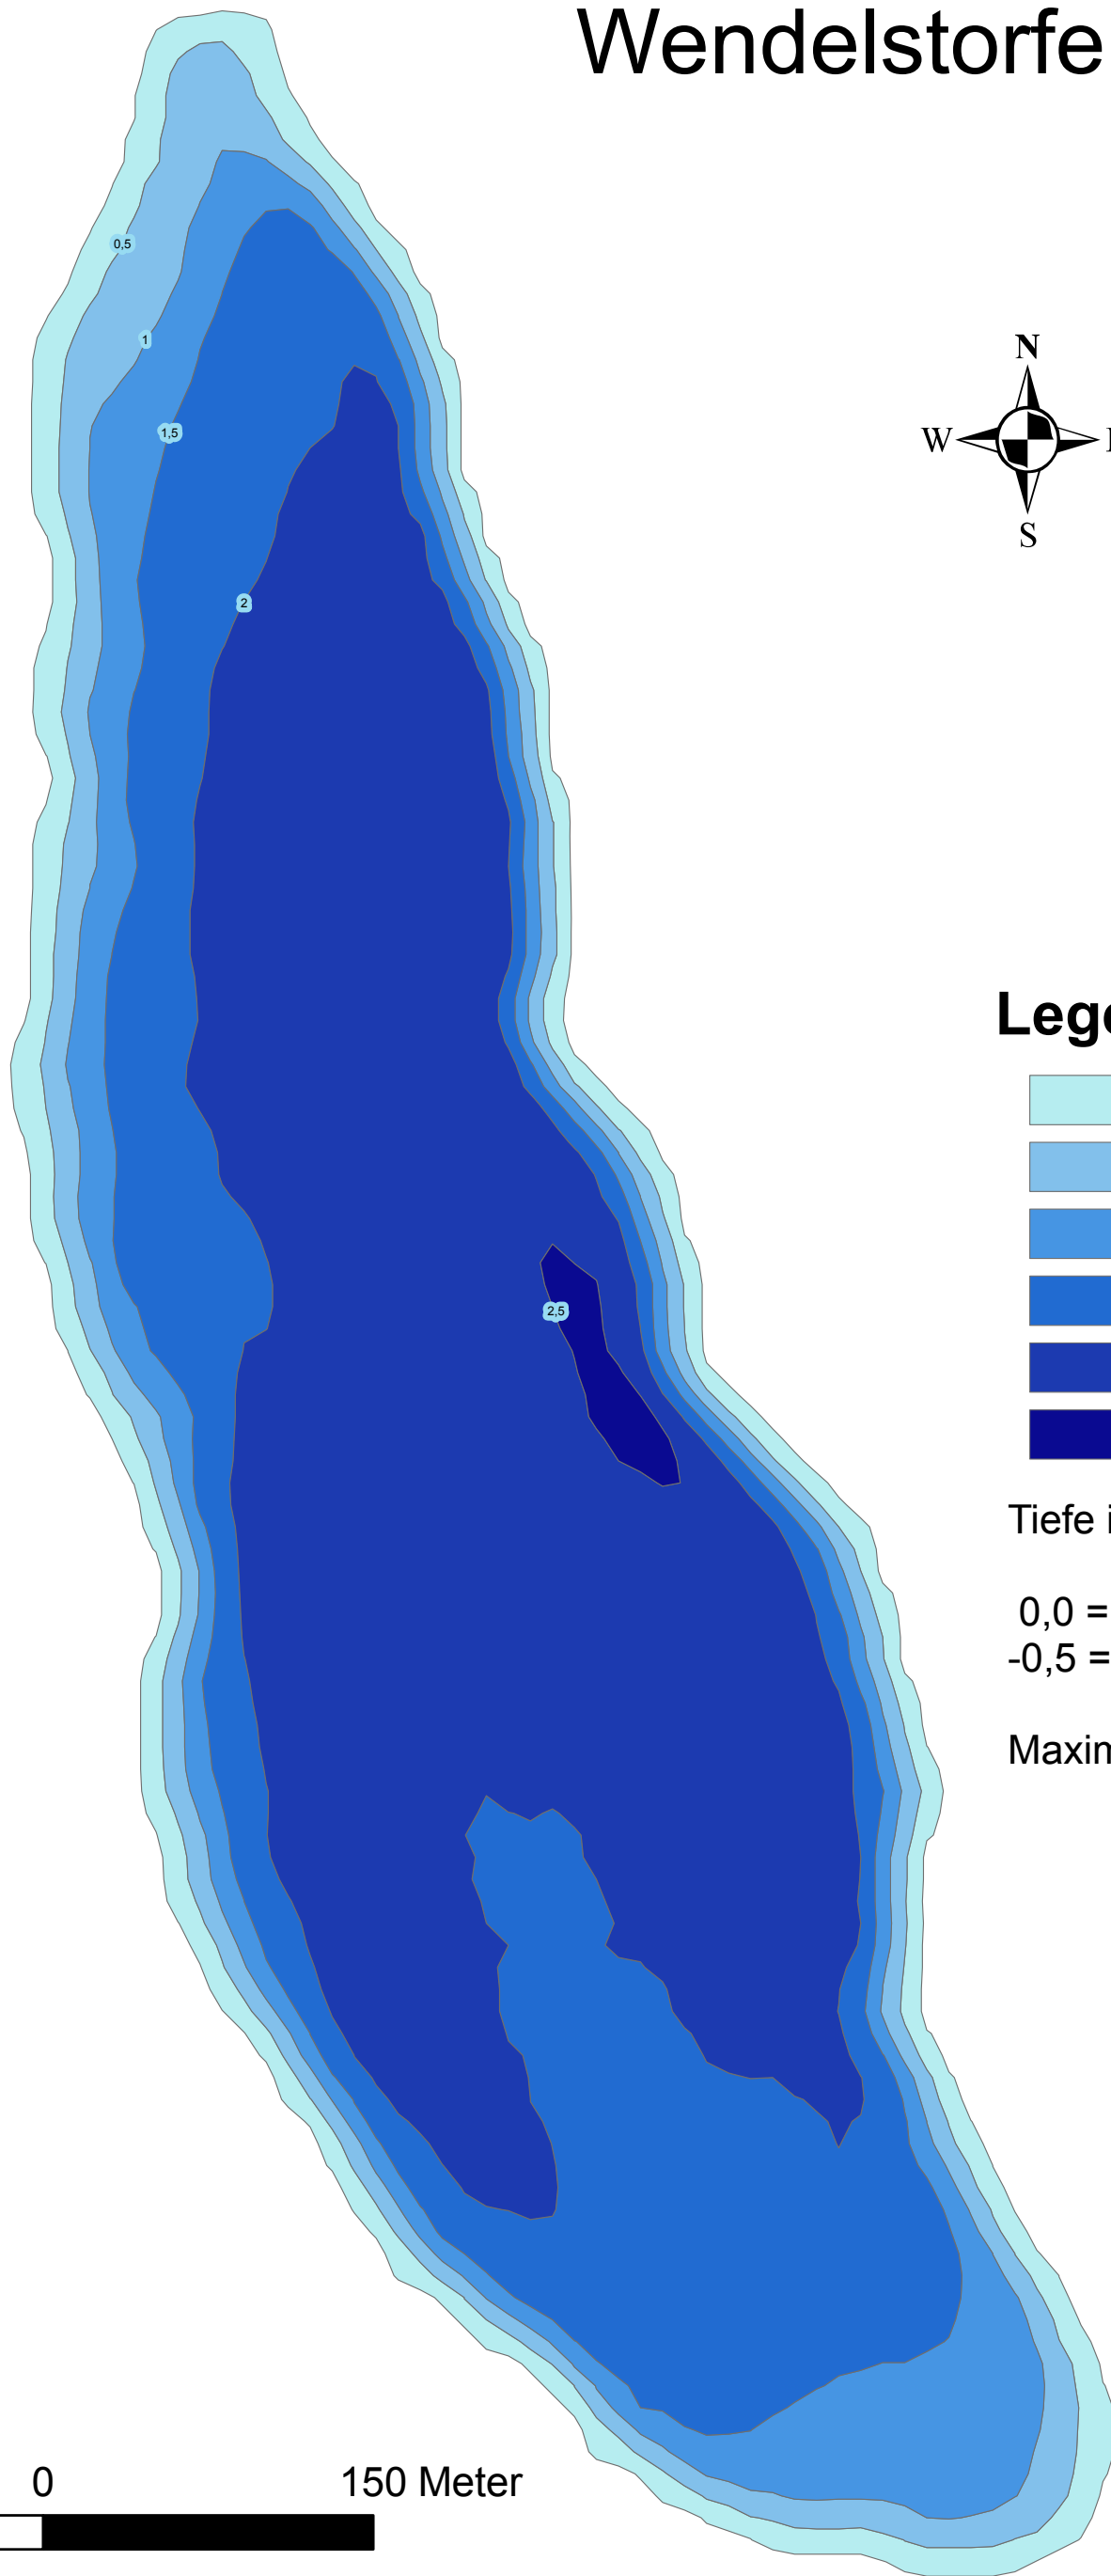

# Wendelstorfer See

## Legende

	0,0
	-0,5
	-1,0
	-1,5
	-2,0
	-2,5

Tiefe in m, z. B.:

0,0 = 0,0 bis < 0,5 m tief  
-0,5 = 0,5 bis < 1,0 m tief ...

Maximaltiefe: 2,80 m

150 75 0 150 Meter

Quelle: Ministerium für Landwirtschaft, Umwelt und Verbraucherschutz M-V, Seenreferat, 1997