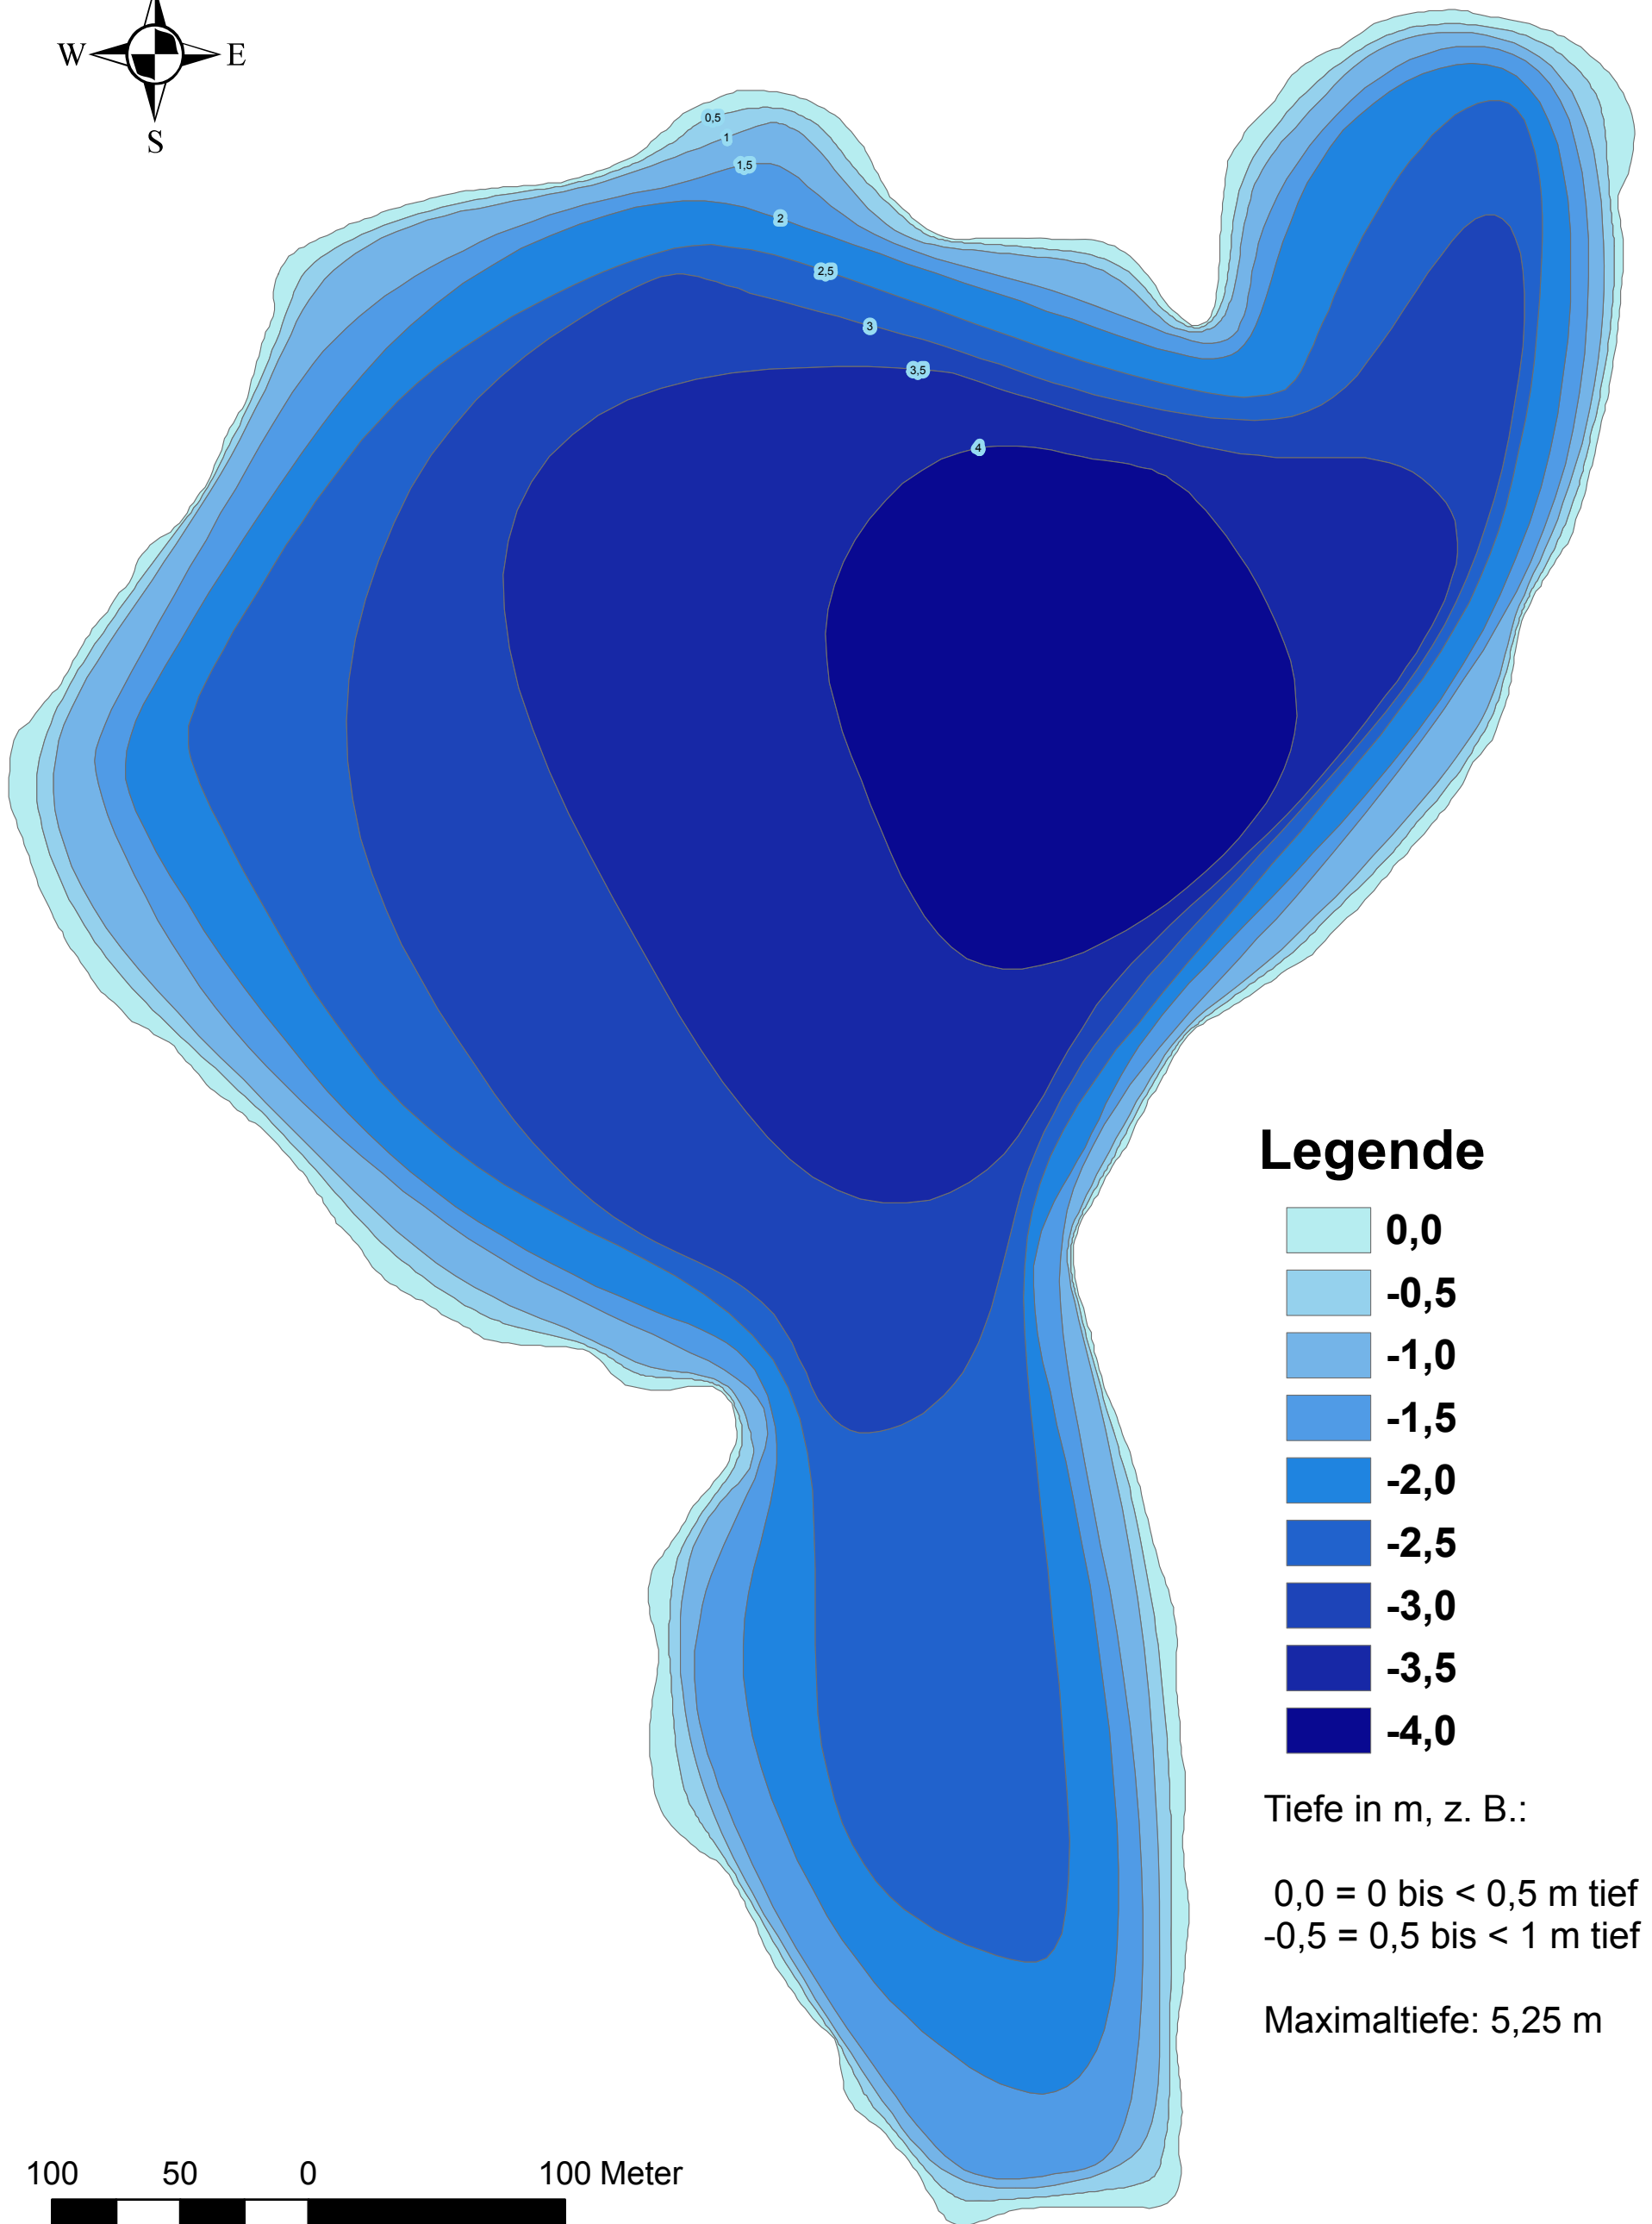

# Schillersee

## Legende

Tiefe in m, z. B.:

0,0 = 0 bis < 0,5 m tief  
-0,5 = 0,5 bis < 1 m tief ...

Maximaltiefe: 5,25 m