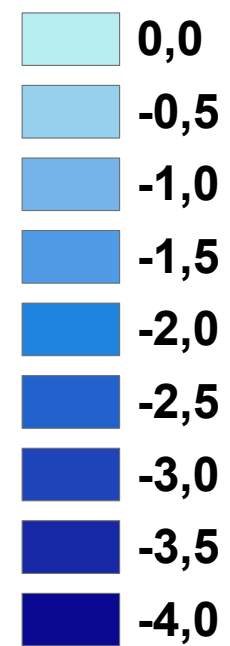

## Legende

Tiefe in m, z. B.:

0,0 = 0 bis < 0,5 m tief  
-0,5 = 0,5 bis < 1 m tief ...

Maximaltiefe: 5,25 m